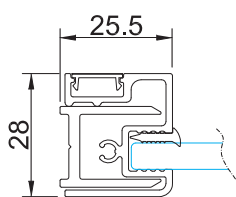

Drzwi otwierane ZEN A1B

MODEL	SZEROKOŚĆ (cm)	SZEROKOŚĆ WEJŚCIA (A)	SZEROKOŚĆ ŚCIANY STAŁEJ (B)	CENA NETTO													
				Q	F	Z	E	B	A	4	3	D	9	7	W	8	I
ZEA1B100/_F	98 - 100	56	26	4622,-				7176,-									
ZEA1B110/_F	108 - 110	61	31	4744,-				7294,-									
ZEA1B120/_F	118 - 120	66	36	4869,-				7408,-									
ZEA1B130/_F	128 - 130	71	41	4990,-				7526,-									
ZEA1B140/_F	138 - 140	71	51	5116,-				7652,-									
ZEA1B150/_F	148 - 150	71	61	5237,-				7773,-									
ZEA1B160/_F	158 - 160	71	71	5428,-				7963,-