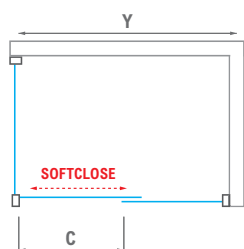

POWŁOKA
OCHRONNA
SZKŁA

MI D2L/R + MI FX2

**MI D2L
+ MI FX2**
wersja
lewa

**MI D2R
+ MI FX2**
wersja
prawa

- » powolne, automatyczne zamykanie i otwieranie dzięki systemom **SOFTCLOSE / SOFTOPEN**
- » wysokość 2050 mm razem z elementami nośnymi
- » 6 mm ESG szkło bezpieczne
- » GWARANCJA 5 LAT