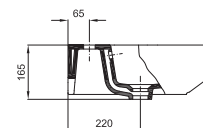

NR KATALOGOWY

CENA NETTO

S10200417200000

365,-

* do wyczerpania zapasów