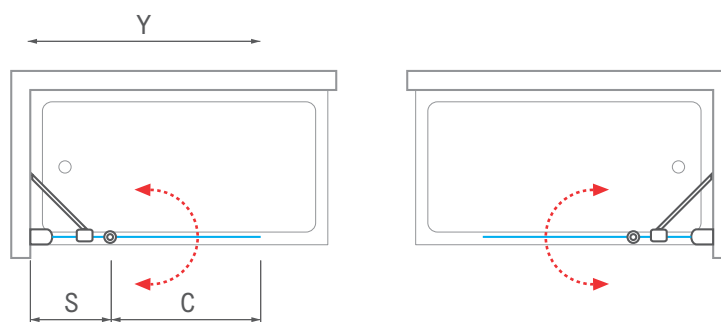

TV2

- » uniwersalna wersja lewa i prawa
- » grubość szkła 6 mm

POWŁOKA
OCHRONNA
SZKŁA

Parawan nawannowy otwierany dwustronnie ze ścianką stałą

MODEL	NUMER KATALOGOWY	SZEROKOŚĆ (Y)	WYSOKOŚĆ (H)	SZEROKOŚĆ WEJŚCIA (C)	CENA NETTO
TV2	732-9700000-00-02	970	1420	c1=430 c2=540	1549,-

6 mm ESG
szkło bezpieczne
transparent 02