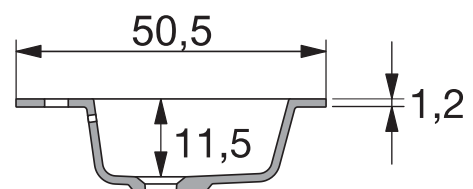

**ITALIAN
DESIGN**

SYNTEZI

SYNTEZI 51

POJEDYŃCZA

WYMIARY KOMORY (cm)	SZEROKOŚĆ SZAFKI (cm)	NUMER KATALOGOWY	CENA NETTO
32 48	60	TCNSA60	1323,-
32 58	70	TCNSA70	1476,-
32 58	80	TCNSA80	1625,-
32 58	90	TCNSA90	1752,-
32 58	105	TCNSAA0	1866,-
32 58	120	TCNSACO	2111,-
32 58	105 MODUŁY 70+35	TCNSCAS	2229,-
32 58	105 MODUŁY 35+70	TCNSCAD	2229,-
32 58	120 MODUŁY 70+50	TCNSCCS	2444,-
32 58	120 MODUŁY 50+70	TCNSCCD	2444,-