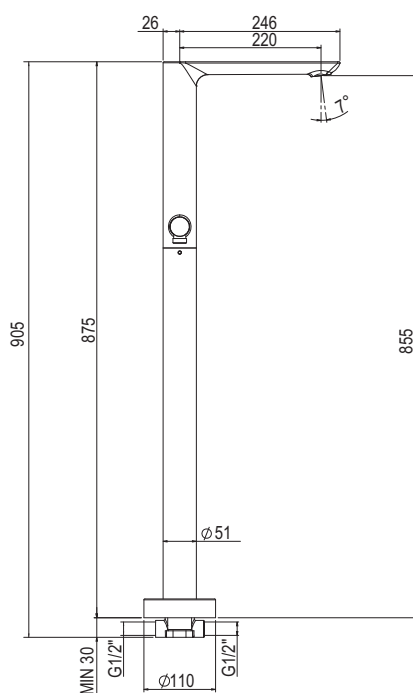

995753 + 801220*

MONTECARLO
bateria wannowa podłogowa z podłogowym elementem montażowym.

995753

NUMER KATALOGOWY	CENA NETTO
995753 + 801220 | 10	6859,-
995753 + 801220 | 39	9950,-
995753 + 801220 | 79 | 80 | 81 | 82 | 83 | 84 | 85 | 86 | 87 | 88 | 89	10399,-