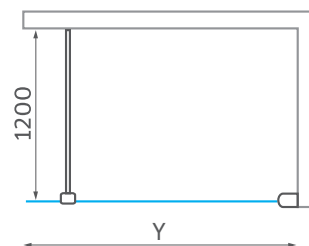

ECO

- » uniwersalna wersja lewa i prawa
- » kolor profilu BRILLANT
- » 6 mm ESG szkło bezpieczne
- » wysokość 2000 mm łącznie z elementami nośnymi
- » Y – wymiar montażowy na brodzik
- » GWARANCJA 2 LATA

Ścianka WALK IN ECO

MODEL	NR KATALOGOWY	SZEROKOŚĆ (Y)	CENA NETTO
WALK IN ECO 800	4000678	770-790	849,-
WALK IN ECO 900	4000679	870-890	899,-
WALK IN ECO 1000	4000680	970-990	949,-
WALK IN ECO 1200	4000681	1170-1190	1059,-
WALK IN ECO 1400	4000682	1370-1390	1159,-

Roth