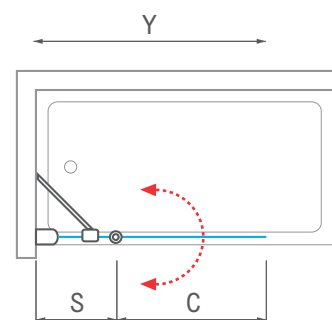

POWŁOKA
OCHRONNA
SZKŁA

CI BAF

- » grubość szkła 6 mm
- » uniwersalna wersja lewa i prawa
- » wysokość łącznie z elementami nośnymi

Profil
BLACK

6 mm ESG
szkło bezpieczne
transparent

Parawan nawannowy otwierany dwustronnie ze ścianką stałą