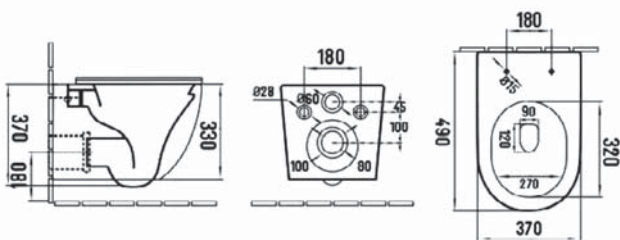

WC MERLITA

Miska wisząca RIMLESS
+ deska wolnoopadająca SLIM + mocowanie.
Długość miski 49 cm