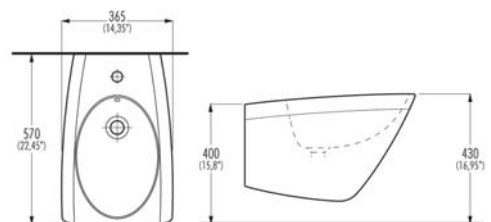

**ITALIAN
DESIGN**

DRAG

DRAG
Umywarka 690mm

NR KATALOGOWY	CENA NETTO
C50303	1659,-

SHIFT

SHIFT
miska WC + deska wolnoopadająca

NR KATALOGOWY	CENA NETTO
C65601+C65701	2029,-

SHIFT
bidet wiszący