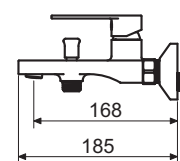

MAX0020

MAXI
Bateria wannowa ścienna
z zestawem prysznicowym

NUMER KATALOGOWY	CENA NETTO
MAX0020 | CR	724,-
MAX0020 | NO	919,-
MAX0020 | GR	1159,-
MAX0020 | GM	1303,-