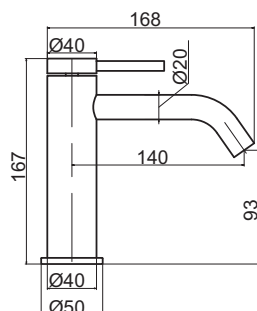

HEL0053

HELIOS
Bateria umywalkowa
bez korka

NUMER KATALOGOWY	CENA NETTO
HEL0053 | CR	919,-
HEL0053 | NO	1199,-
HEL0053 | GR	1469,-
HEL0053 | GM	1639,-