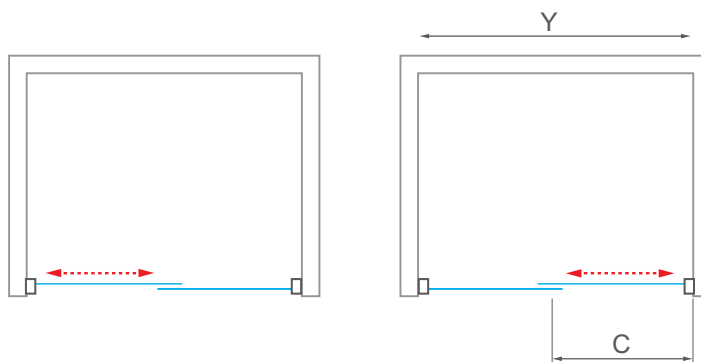

OBZD2+OBZB

- » uniwersalna wersja lewa i prawa
- » 8 mm ESG szkło bezpieczne
- » rodzaj szkła: transparent
- » wysokość 1950 mm
- » Y – wymiar montażowy na brodzik
- » GWARANCJA 3 LATA

**Profil
BLACK**

**8 mm ESG
szkło bezpieczne
transparent**
Ścianka boczna

MODEL	NR KATALOGOWY	ROZMIAR (Y)	CENA NETTO
OBZB/800_BLACK	4000802	780-800	879,-
OBZB/900_BLACK	4000803	880-900	999,-

POWŁOKA
OCHRONNA
SZKŁA

OBZD2

- » uniwersalna wersja lewa i prawa
- » 8 mm ESG szkło bezpieczne
- » rodzaj szkła: transparent
- » wysokość 1950 mm
- » Y - wymiar montażowy na brodzik
- » GWARANCJA 3 LATA