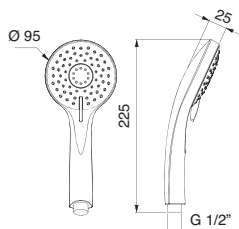

CENA NETTO

509,-

9920T210

QI
Zestaw natryskowy
słuchawka 3-strumieniowa

CENA NETTO

185,-

68201510

QI
Bateria prysznicowa
ścienna