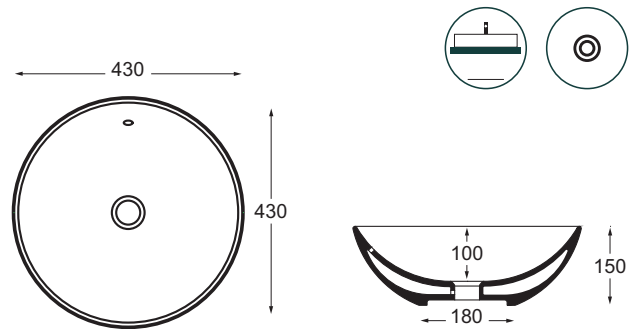

KASSEL

NR KATALOGOWY	OPIS	CENA NETTO
41112	Umywalka z przelewem 430 x 430 mm	1139,-

NR KATALOGOWY	OPIS	CENA NETTO
41112.#	Umywalka z przelewem 430 x 430 mm (PLUS+TON)	1499,-

plus+ton