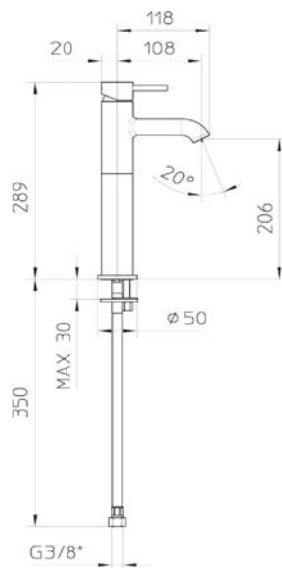

023045

NUMER KATALOGOWY	CENA NETTO
023045 | 10	500,-
023045 | 39	785,-
023045 | 79 | 80 | 81 | 82 | 83 | 84 | 85 | 86 | 87 | 88 | 89	853,-

024111

MIDI
Bateria bidetowa bez korka

NUMER KATALOGOWY	CENA NETTO
024111 | 10	430,-
024111 | 39	667,-
024111 | 79 | 80 | 81 | 82 | 83 | 84 | 85 | 86 | 87 | 88 | 89	749,-

023018

NUMER KATALOGOWY	CENA NETTO
023018 | 10	625,-
023018 | 39	1015,-
023018 | 79 | 80 | 81 | 82 | 83 | 84 | 85 | 86 | 87 | 88 | 89	1121,-