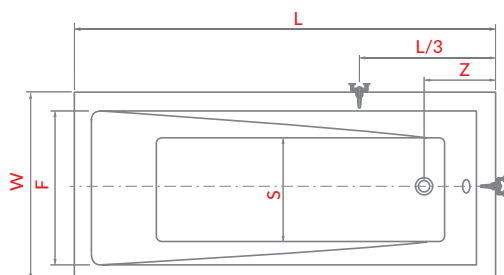

MODEL	L	W	H	G	D	R	E	F	Z
1500x700	1500	695	390	295	1080	35	1350	555	235
1600x700	1600	695	395	300	1170	35	1435	545	230
1700x700	1700	700	390	295	1240	35	1540	540	250

Nogi do wanien

NUMER KATALOGOWY	CENA NETTO
5139300	99,-