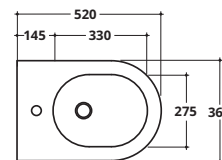

COVER RIMLESS GLOSS WHITE

NR KATALOGOWY	OPIS	CENA NETTO
CV013 + CV007S + 40951	COVER RIMLESS miska WC + deska wolnoopadająca SLIM + mocowanie	1439,-

NR KATALOGOWY	OPIS	CENA NETTO
CV004 + 40951	COVER bidet wiszący + mocowanie	1139,-