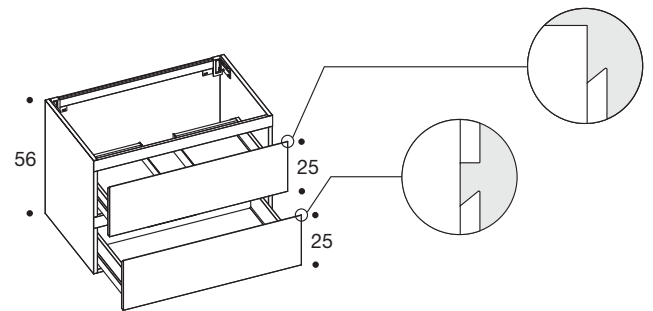

**ITALIAN
DESIGN**

LIME 2.0

LIME 2.0

- » Szafka pod umywalkę – 2 szuflady.
- » Wysokość 56 cm.
- » Wysokość szuflad 25 cm.
- » Szeroka gama wykończenia.
- » Elementy mebli wykonane są z płyt o grubości 1,8 cm.
- » Wysoka odporność na działanie wody V100.
- » Wszystkie lakiery bez metali ciężkich w składzie. Baza wodna. Certyfikat FSC.
- » Prowadnice i zawiasy szwajcarskiej firmy GRASS.
- » Listwy wzmacniające korpus wykonane są z aluminium.
- » System mocowania/wieszania z rozbudowanymi możliwościami niwelowania krzywizn na ścianie.
- » Elementy lakierowane mają minimum 7 warstw natrysku koloru.
- » Środki szuflad wyściełane specjalnym materiałem skóropodobnym.
- » 30 miesięcy gwarancji.