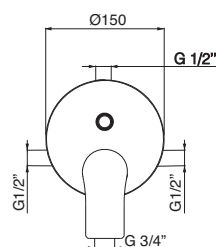

Ramię ścienne,
długość 250 mm

+

Deszczownica
okrągła Ø 220 mm
ABS

+

+

Zestaw:
złącze kątowe ścienne, wąż,
słuchawka Ø 95 mm ABS

QI
Bateria podtynkowa
z mieszaczem
(2 ujścia - komplet)

OPIS