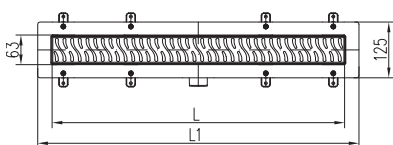

175-30650400-00

Odptyw liniowy 650 mm / maskownica do wypełnienia FLIS / mata uszczelniająca