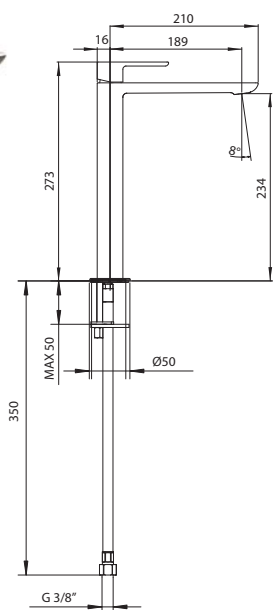

803018

MONTECARLO
Bateria umywalkowa wysoka bez korka

NUMER KATALOGOWY	CENA NETTO
803018 | 10	1319,-
803018 | 39	1969,-
803018 | 79 | 80 | 81 | 82 | 83 | 84 | 85 | 86 | 87 | 88 | 89	2109,-