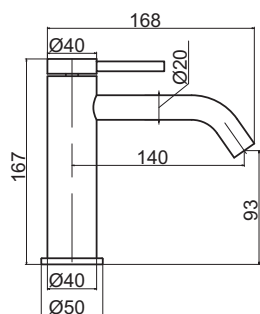

INOX
Bateria umywalkowa
bez korka

NUMER KATALOGOWY	CENA NETTO
INO0053	1349,-

INO0063

INOX
Bateria bidetowa
bez korka

NUMER KATALOGOWY	CENA NETTO
INO0063	1869,-

INO0052

INOX
Bateria umywalkowa wysoka
bez korka