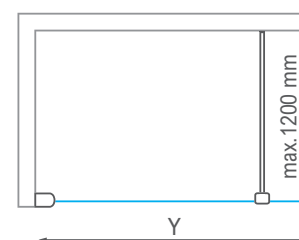

Ścianka CALIDA Walk In Black

MODEL	NR KATALOGOWY	SZEROKOŚĆ (Y)	CENA NETTO
CI TWF / 800	CI TWF 08020 NPF	773-800	1153,-
CI TWF / 900	CI TWF 09020 NPF	873-900	1225,-
CI TWF / 1000	CI TWF 10020 NPF	973-1000	1317,-
CI TWF / 1100	CI TWF 11020 NPF	1073-1100	1410,-
CI TWF / 1200	CI TWF 12020 NPF	1173-1200	1504,-
CI TWF / 1400	CI TWF 14020 NPF	1373-1400	1688,-