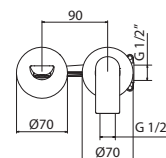

803011

MONTECARLO
Bateria umywalkowa bez korka

NUMER KATALOGOWY	CENA NETTO
803011 10	749,-
803011 39	1179,-
803011 79 80 81 82 83 84 85 86 87 88 89	1259,-

995720 + 803272

MONTECARLO
Bateria umywalkowa podtynkowa ścienna