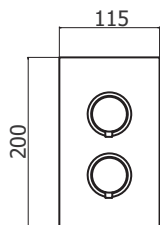

ORS5020

MAXI
Bateria podtynkowa
z termostatem
(2 ujęcia - komplet)

NUMER KATALOGOWY	CENA NETTO
ORS5020 | CR	1989,-
ORS5020 | NO	2779,-
ORS5020 | GR	3179,-
ORS5020 | GM	3569,-