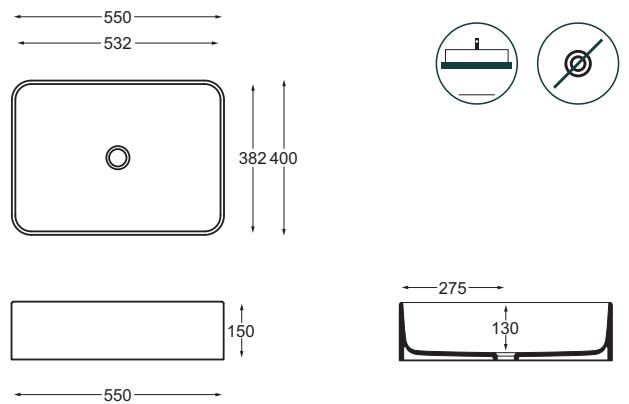

UP

NR KATALOGOWY	OPIS	CENA NETTO
40884	Umywalka 550 x 400 mm	1499,-

NR KATALOGOWY	OPIS	CENA NETTO
PUP.#	Umywalka 550 x 400 mm (PLUS+TON)	1869,-

plus+ton

AKCESORIA

NR KATALOGOWY	OPIS	CENA NETTO
CCNEW	Korek CLICK-CLACK z przelewem (CERAMICZNY)	291,-
PCCNEW.#	Korek CLICK-CLACK z przelewem (PLUS+TON)	339,- plus+ton

z przelewem