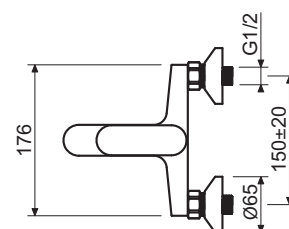

MAX0020

MAXI
Bateria wannowa ścienna
z zestawem prysznicowym

NUMER KATALOGOWY	CENA NETTO
MAX0020 | CR	724,-
MAX0020 | NO	919,-
MAX0020 | GR	1159,-
MAX0020 | GM	1303,-