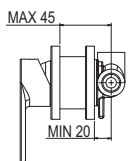

995715 + 802178

MONTECARLO

Mieszacz podtynkowy do wylewki sufitowej - montaż na ścianie

NUMER KATALOGOWY	CENA NETTO
995715 + 802178 | 10	712,-
995715 + 802178 | 39	925,-
995715 + 802178 | 79 | 80 | 81 | 82 | 83 | 84 | 85 | 86 | 87 | 88 | 89	1004,-