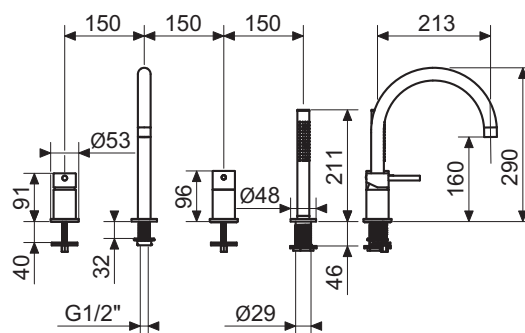

HEL0025

HELIOS
Bateria wannowa
4-otworowa

NUMER KATALOGOWY	CENA NETTO
HEL0025 | CR	2930,-
HEL0025 | NO	4100,-
HEL0025 | GR	4400,-
HEL0025 | GM	5285,-