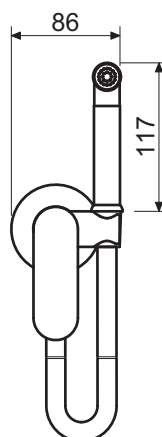

MAX2000

MAXI

Bateria podtynkowa z mieszaczem do bidetu / WC słuchawka, wąż 1,5 m

NR KATALOGOWY	CENA NETTO
MAX2000 | CR	725,-
MAX2000 | NO	999,-
MAX2000 | GR	1159,-
MAX2000 | GM	1299,-