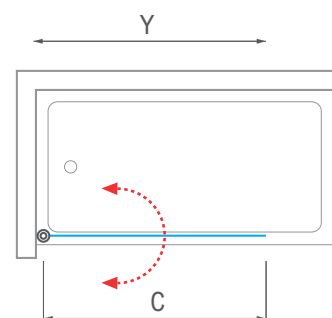

MODEL	NUMER KATALOGOWY	SZEROKOŚĆ (Y)	WYSOKOŚĆ (H)	SZEROKOŚĆ WEJŚCIA (C)	SZEROKOŚĆ BOKU (S)	PROFIL	CENA NETTO
CI BAF/1100	CI BAF 110150 NPE	1090-1115	1523 mm	570	420-445	black	1549,-

Profil
BLACK

CI BAE

- » grubość szkła 6 mm
- » uniwersalna wersja lewa i prawa
- » wysokość łącznie z elementami nośnymi