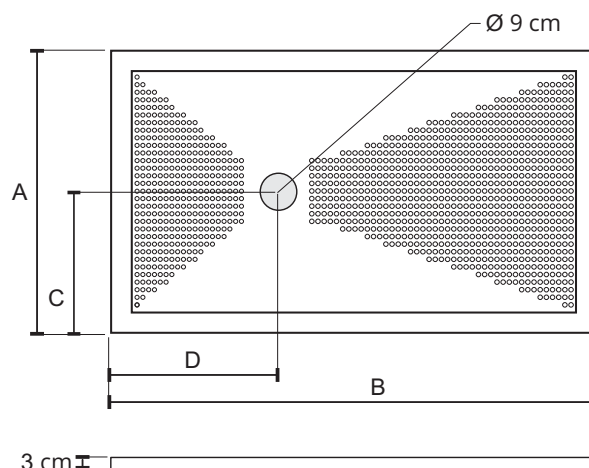

UP - CERAMICZNY

UP 70

MODEL	A x B (cm)	C (cm)	D (cm)	Waga (kg)	CENA NETTO	
					○ GLOSS WHITE	⊕ PLUS+TON
○ UPC79 ⊕ UPCM79	70 x 90	35	26	22	1369,-	1924,-
○ UPC710 ⊕ UPCM710	70 x 100	35	31	24	1465,-	2141,-
○ UPC712 ⊕ UPCM712	70 x 120	35	41	26	1868,-	2738,-
○ UPC714 ⊕ UPCM714	70 x 140	35	51	31	2366,-	3050,-

UP 80

MODEL	A x B (cm)	C (cm)	D (cm)	Waga (kg)	CENA NETTO	
					○ GLOSS WHITE	⊕ PLUS+TON
○ UPC88 ⊕ UPCM88	80 x 80	40	40	20	1400,-	1960,-
○ UPC810 ⊕ UPCM810	80 x 100	40	31	25	1556,-	2459,-
○ UPC812 ⊕ UPCM812	80 x 120	40	41	34	2114,-	2939,-
○ UPC814 ⊕ UPCM814	80 x 140	40	51	36	2614,-	3436,-

UP 90

MODEL	A x B (cm)	C (cm)	D (cm)	Waga (kg)	CENA NETTO	
					○ GLOSS WHITE	⊕ PLUS+TON
○ UPC912 ⊕ UPCM912	90 x 120	45	41	36	2366,-	3274,-
○ UPC914 ⊕ UPCM914	90 x 140	45	51	39	2863,-	3859,-
○ UPC916 ⊕ UPCM916	90 x 160	45	61	45	3361,-	4406,-

KOMFORTOWY Z FUNKCJĄ MASAŻU

WYPALANY Z DROBNEJ GLINKI CERAMICZNEJ

MOŻLIWOŚĆ MONTAŻU Z KAŻDEJ KRAWĘDZI

ANTYPOŚLIZGOWA STRUKTURA

MOŻLIWOŚĆ DOCIĘCIA

dostępne w kolorach plus+ton lub biały potysk CERAMICZNY

MONTAŻ NA POSADZCE ZLICOWANY Z POZIOMEM PŁYTEK

AKCESORIA

NR KATALOGOWY	OPIS	CENA NETTO
SCPD90C#BL	Syfon Ø 9 cm (CERAMICZNA POKRYWA)	282,-
SCPD90C.#	Syfon Ø 9 cm (POKRYWA PLUS+TON)	328,- plus+ton