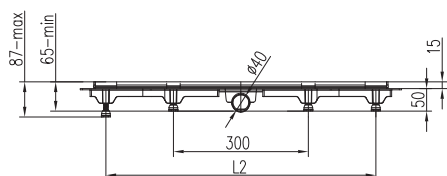

175-30750400-38

Odptyw liniowy 750 mm / maskownica do wypełnienia FLIS / mata uszczelniająca wykończenie BLACK MAT