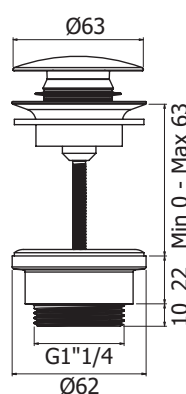

ORT0058

Wylewka ścienna umywalkowa / wannowa

NR KATALOGOWY	CENA NETTO
ORT0058 CR	530,-
ORT0058 NO	720,-
ORT0058 GR	853,-
ORT0058 GM	954,-

ITP4200

Korek CLICK-CLACK

NR KATALOGOWY	CENA NETTO
ITP4200 CR	157,-
ITP4200 NO	223,-
ITP4200 GR	252,-
ITP4200 GM	325,-