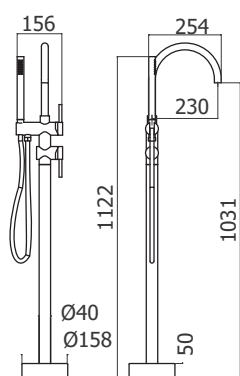

INO0091 + FIX0090

INOX
Bateria wannowa podłogowa
z podłogowym elementem montażowym