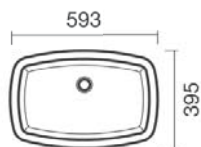

Sanitana

NR KATALOGOWY   CENA NETTO

S10084550400000   369,-