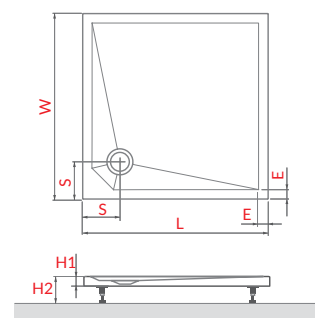

SQUARE 80×80 / 90×90

Kwadratowy brodzik z KOMPOZYTU MINERALNEGO

MODEL	NR KATALOGOWY	WYMIARY (mm)	CENA NETTO
Marmo Neo SQUARE 800	MAN SQ 080080 2E	800x800x30	699,-
Marmo Neo SQUARE 900	MAN SQ 090090 2E	900x900x30	731,-

MODEL	L	W	H1	H2	W1	E	S	Ø
800×800	800	800	30	110-130	250	45	180	90
900×900	900	900	30	110-130	350	45	180	90

100×80 / 100×90
110×80 / 110×90
120×80 / 120×90
140×80 / 140×90
160×80 / 160×90

Prostokątny brodzik z KOMPOZYTU MINERALNEGO

MODEL	NR KATALOGOWY	WYMIARY (mm)	CENA NETTO
Marmo Neo SQUARE 100x80	MAN SQ 100080 2E	1000x800x30	785,-
Marmo Neo SQUARE 100x90	MAN SQ 100090 2E	1000x900x30	795,-
Marmo Neo SQUARE 110x80	MAN SQ 110080 2E	1100x800x30	790,-
Marmo Neo SQUARE 110x90	MAN SQ 110090 2E	1100x900x30	805,-
Marmo Neo SQUARE 120x80	MAN SQ 120080 2E	1200x800x35	831,-
Marmo Neo SQUARE 120x90	MAN SQ 120090 2E	1200x900x35	890,-
Marmo Neo SQUARE 140x80	MAN SQ 140080 2E	1400x800x35	967,-
Marmo Neo SQUARE 140x90	MAN SQ 140090 2E	1400x900x35	988,-
Marmo Neo SQUARE 160x80	MAN SQ 160080 2E	1600x800x35	1088,-
Marmo Neo SQUARE 160x90	MAN SQ 160090 2E	1600x900x35	1119,-

MODEL	L	W	H1	H2	E	S1	S2	Ø
1000×800	1000	800	30	110-130	50	400	180	90
1000×900	1000	900	30	110-130	50	450	180	90
1100×800	1100	800	30	110-130	50	400	180	90
1100×900	1100	900	30	110-130	50	450	180	90
1200×800	1200	800	35	115-135	50	400	180	90
1200×900	1200	900	35	115-135	50	450	180	90
1400×800	1400	800	35	115-135	50	400	180	90
1400×900	1400	900	35	115-135	50	450	180	90
1600×800	1600	800	35	115-135	50	400	180	90
1600×900	1600	900	35	115-135	50	450	180	90