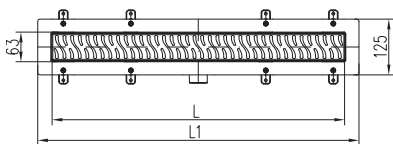

175-30650400-38

Odptyw liniowy 650 mm / maskownica do wypełnienia FLIS / mata uszczelniająca wykończenie BLACK MAT