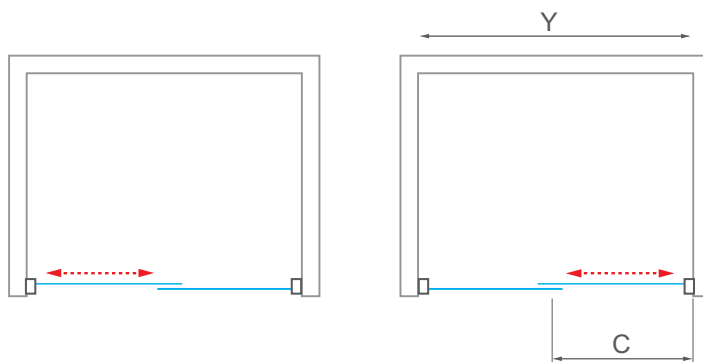

OBZD2

- » uniwersalna wersja lewa i prawa
- » 8 mm ESG szkło bezpieczne
- » rodzaj szkła: transparent
- » wysokość 1950 mm
- » Y – wymiar montażowy na brodzik
- » GWARANCJA 3 LATA

**Profil
BLACK**

**8 mm ESG
szkło bezpieczne
transparent**

**Jednoskrzydłowe
przesuwne drzwi prysznicowe
do wnęki lub do ścianki bocznej**

MODEL	NR KATALOGOWY	ROZMIAR (Y)	WEJŚCIE (C)	CENA NETTO
OBZD2/1200_BLACK	4000800	1180-1220	490	1799,-
OBZD2/1400_BLACK	4000801	1380-1420	590	1899,-