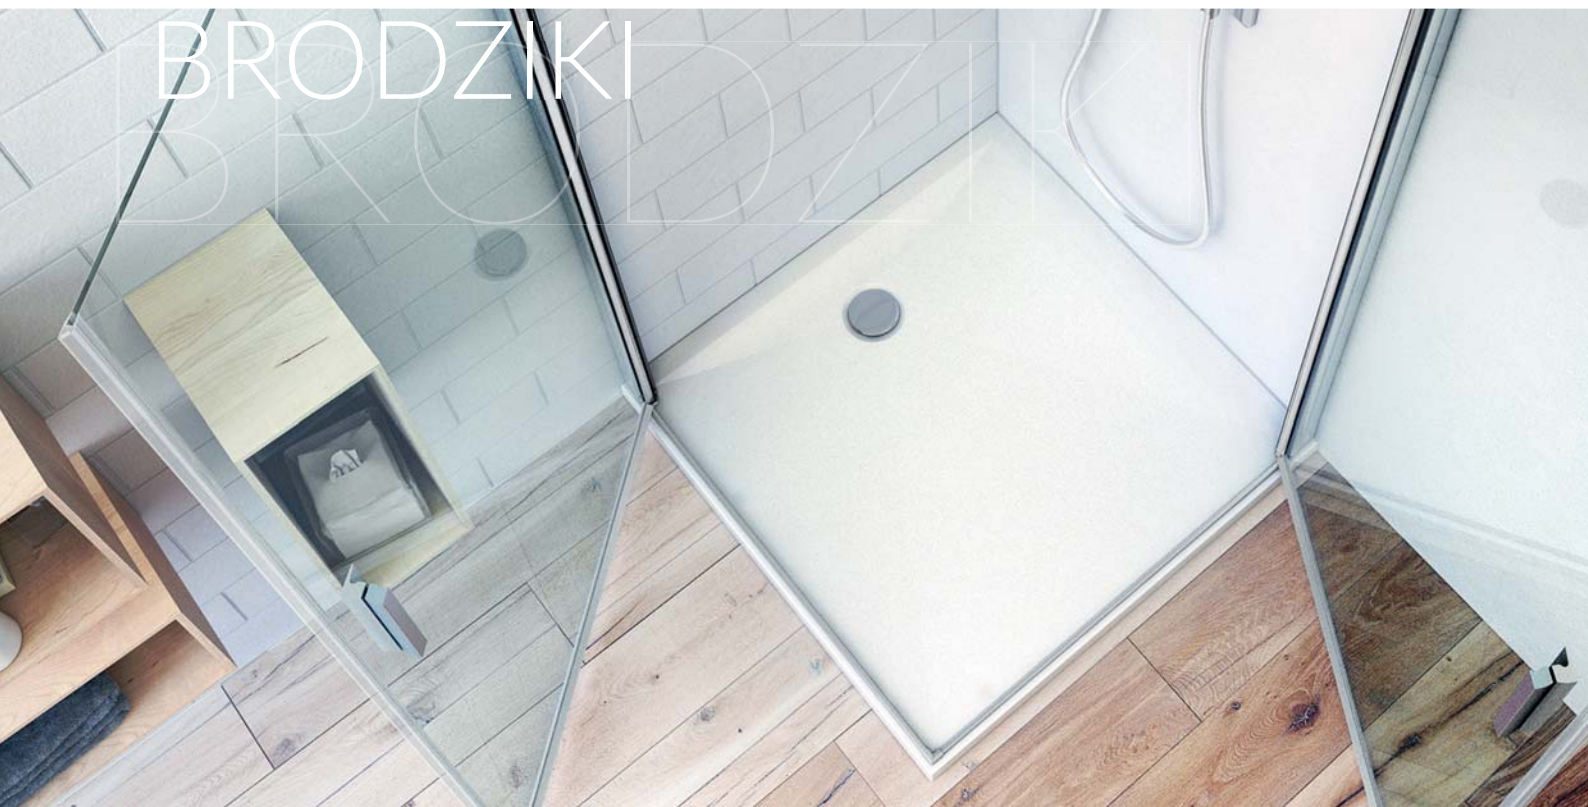

MARMO NEO

BRODZIKI

MARMO NEO

ROUND 80×80 / 90×90