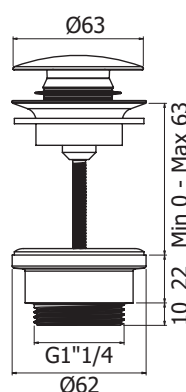

ORT0058

Wylewka ścienna umywalkowa / wannowa

OPIS	CENA NETTO
ORT0058 CR	530,-
ORT0058 NO	720,-
ORT0058 GR	843,-
ORT0058 GM	954,-

ITP4200

Korek CLICK-CLACK

NR KATALOGOWY	CENA NETTO
ITP4200 CR	157,-
ITP4200 NO	223,-
ITP4200 GR	252,-
ITP4200 GM	325,-