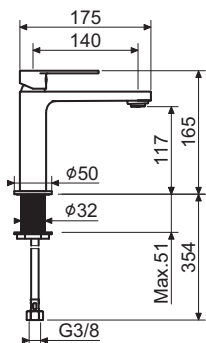

GR GRAPHITE
GM GUN METAL

MAX0053

MAXI
Bateria umywalkowa
bez korka

NUMER KATALOGOWY	CENA NETTO
MAX0053 CR	535,-
MAX0053 NO	739,-
MAX0053 GR	859,-
MAX0053 GM	969,-

MAX0063

MAXI
Bateria bidetowa
bez korka

NUMER KATALOGOWY	CENA NETTO
MAX0063 CR	535,-
MAX0063 NO	739,-
MAX0063 GR	859,-
MAX0063 GM	969,-