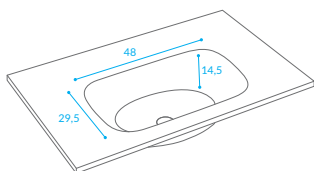

 **ITALIAN** 
DESIGN

CRISTAL
CRISTAL

ITALIAN
DESIGN

CRISTAL

- » grubość blatu 10 mm
- » wymiary miski umywalki: 480 x 295 x 145 mm
- » duża gama kolorystyczna
- » dwa rodzaje wykończenia: połysk i mat
- » max. długość blatu 2600 mm
- » możliwość umiejscowienia miski umywalkowej: centralnie, po lewej lub prawej stronie

10 mm

SPOSÓB WYCENY

DŁUGOŚĆ BLATU
 x CENA 1 MB BLATU
 = CENA BLATU
 +
 CENA UMYWALKI
 =
 CENA BLATU
 ZE ZINTEGROWANĄ
 UMYWALKĄ

BLAT ZE SZKŁA HARTOWANEGO (grubość 10 mm)

GŁĘBOKOŚĆ (cm)	NUMER KATALOGOWY	CENA NETTO POŁYSK	CENA NETTO MAT
50	TM01046	2830,-*	3768,-*