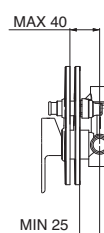

Ramię ścienne,
długość 250 mm

+

Deszczownica
okrągła Ø 220 mm
ABS

+

+

Zestaw:
złącze kątowe ścienne, wąż,
słuchawka Ø 95 mm ABS

QI
Bateria podtynkowa
z mieszaczem
(2 ujścia - komplet)

OPIS