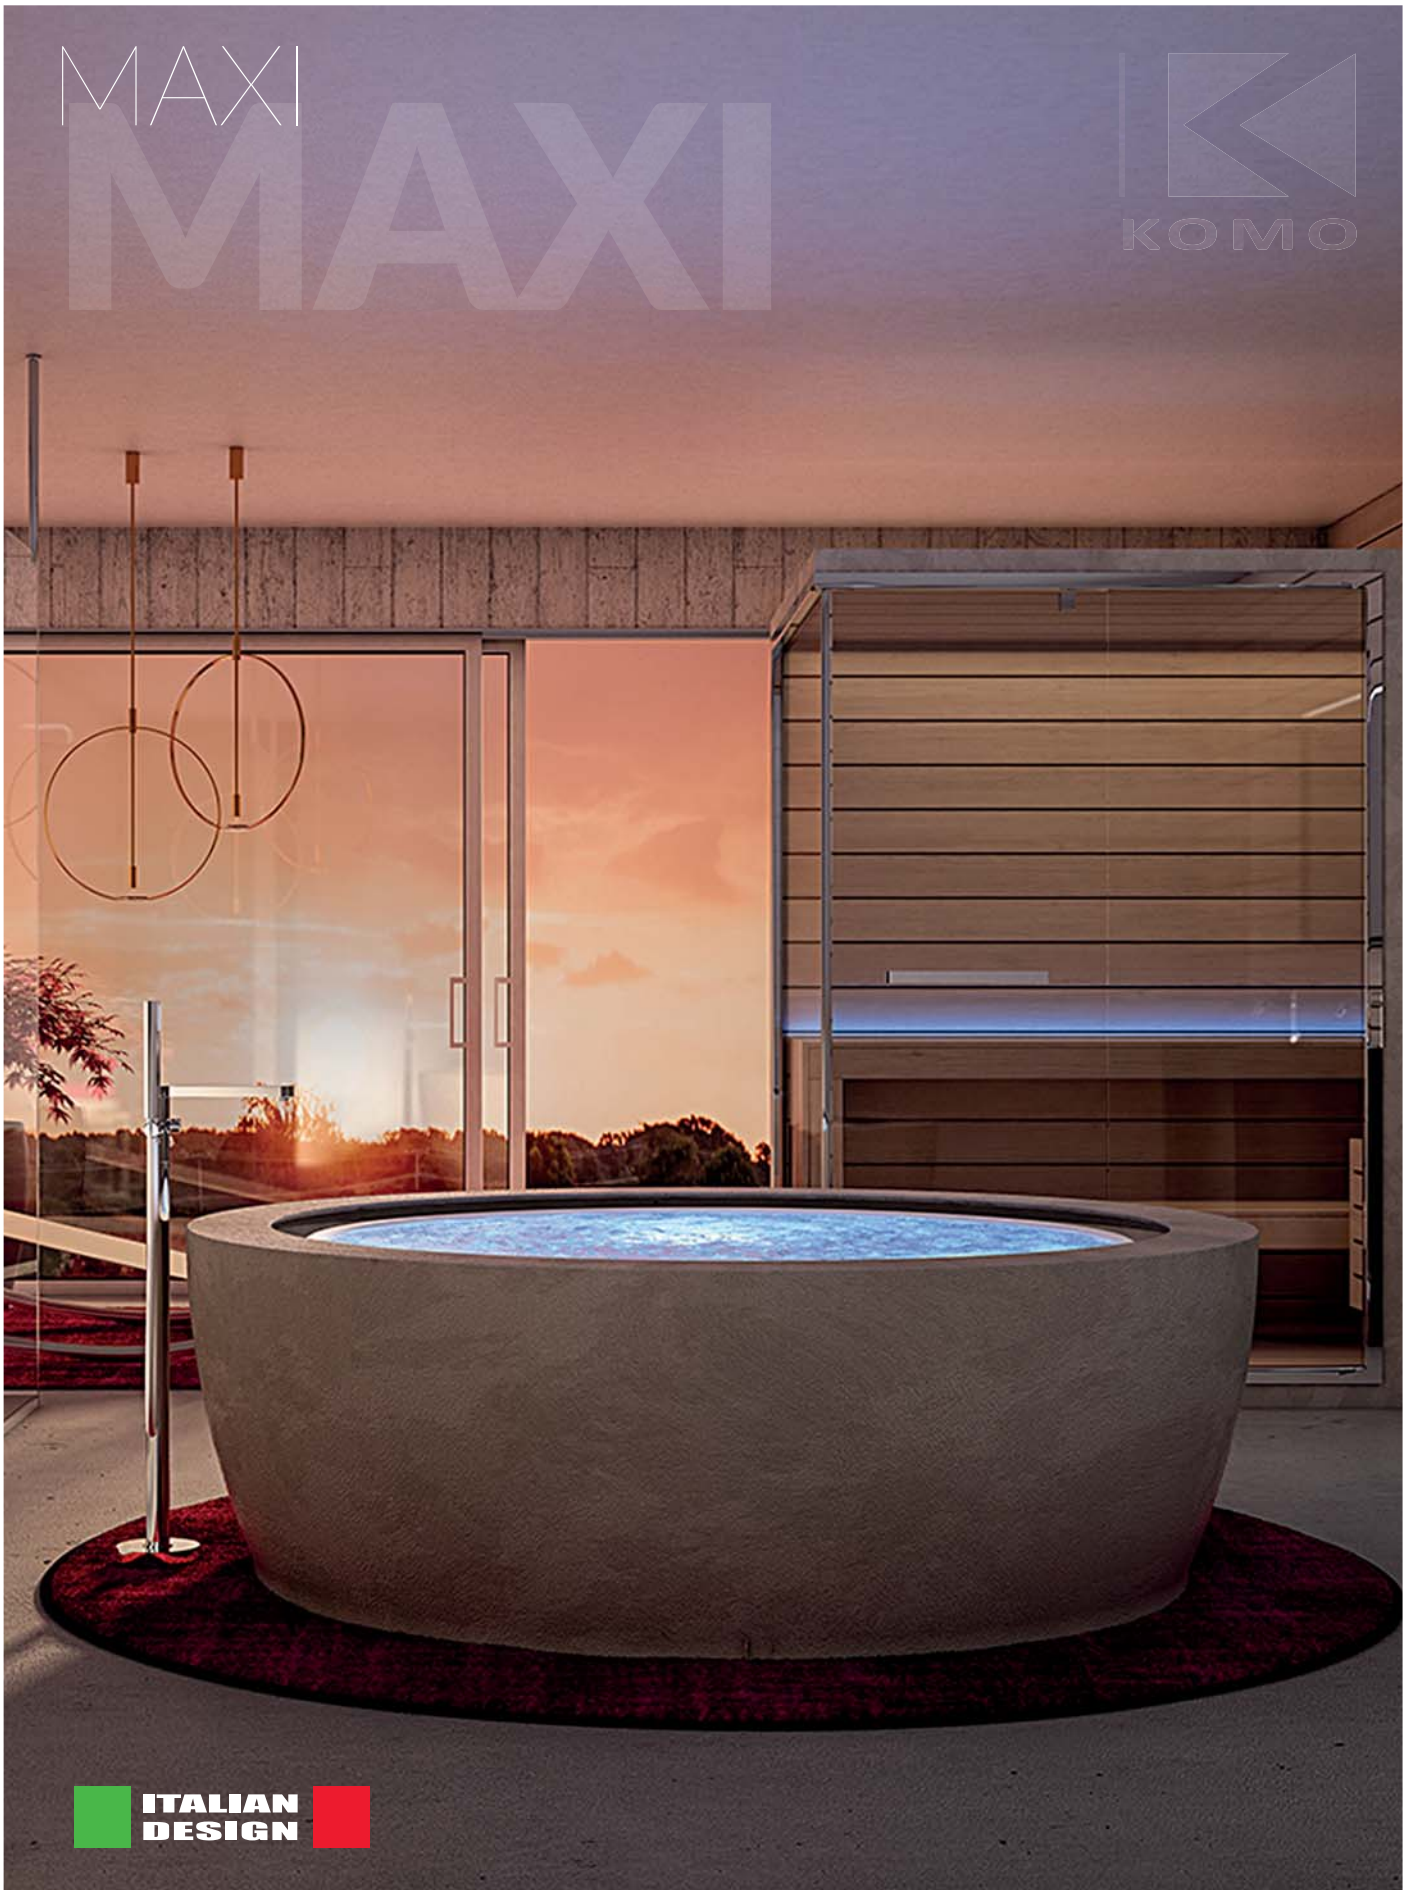

MAXI

MAXI
MAXI