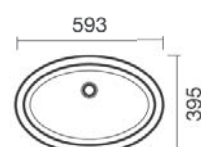

UP OVAL

Umywalka
UP OVAL 59

Sanitana

NR KATALOGOWY CENA NETTO

S10084350400000 369,-

OFERTA INWESTYCYJNA

POP

Umywalka
POP PRAWA
58,5 X 45