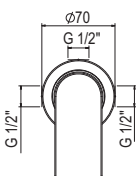

995715 + 802178

MONTECARLO

Mieszacz podtynkowy do wylewki sufitowej - montaż na ścianie

NUMER KATALOGOWY	CENA NETTO
995715 + 802178 | 10	712,-
995715 + 802178 | 39	925,-
995715 + 802178 | 79 | 80 | 81 | 82 | 83 | 84 | 85 | 86 | 87 | 88 | 89	1004,-