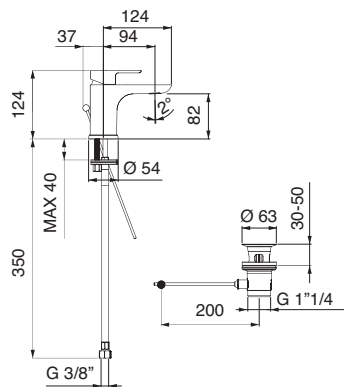

PALAZZANI

10
Chrome

**ITALIAN
DESIGN**

68303810

QI
Bateria umywalkowa
z korkiem automatycznym

CENA NETTO

399,-

68307710