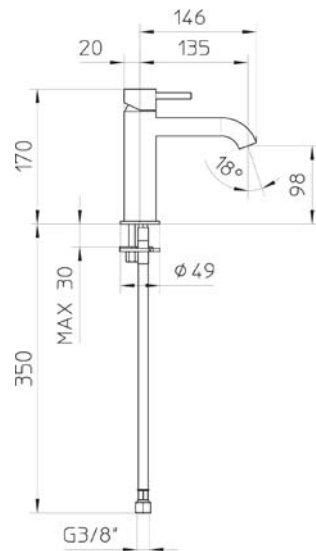

023045

MIDI
Bateria umywalkowa bez korka