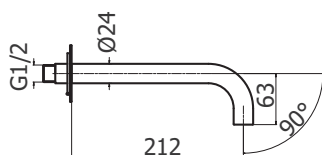

ORT0058

Wylewka ścienna umywalkowa / wannowa

NR KATALOGOWY	CENA NETTO
ORT0058 CR	530,-
ORT0058 NO	720,-
ORT0058 GR	853,-
ORT0058 GM	954,-

ITP4200

Korek CLICK-CLACK

NR KATALOGOWY	CENA NETTO
ITP4200 CR	157,-
ITP4200 NO	223,-
ITP4200 GR	252,-
ITP4200 GM	325,-