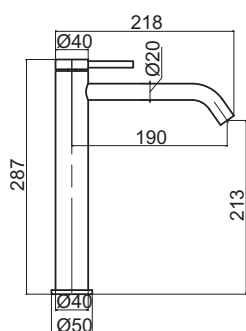

HEL0052

HELIOS
Bateria umywalkowa wysoka
bez korka

NUMER KATALOGOWY	CENA NETTO
HEL0052 | CR	1269,-
HEL0052 | NO	1749,-
HEL0052 | GR	1999,-
HEL0052 | GM	2299,-