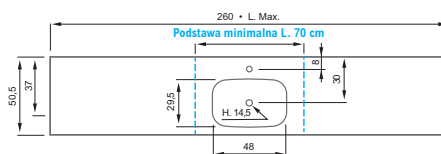

 **ITALIAN** 
DESIGN

CRISTAL
CRISTAL

ITALIAN
DESIGN

CRISTAL

- » grubość blatu 10 mm
- » wymiary miski umywalki: 480 x 295 x 145 mm
- » duża gama kolorystyczna
- » dwa rodzaje wykończenia: połysk i mat
- » max. długość blatu 2600 mm
- » możliwość umiejscowienia miski umywalkowej: centralnie, po lewej lub prawej stronie

10 mm

SPOSÓB WYCENY

DŁUGOŚĆ BLATU
 x CENA 1 MB BLATU
 = CENA BLATU
 +
 CENA UMYWALKI
 =
 CENA BLATU
 ZE ZINTEGROWANĄ
 UMYWALKĄ

BLAT ZE SZKŁA HARTOWANEGO (grubość 10 mm)

GŁĘBOKOŚĆ (cm)	NUMER KATALOGOWY	CENA NETTO POŁYSK	CENA NETTO MAT
50	TM01046	2830,-*	3768,-*