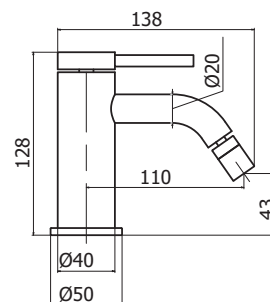

INOX
Bateria umywalkowa
bez korka

NUMER KATALOGOWY	CENA NETTO
INO0053	1349,-

INO0063

INOX
Bateria bidetowa
bez korka

NUMER KATALOGOWY	CENA NETTO
INO0063	1869,-

INO0052

INOX
Bateria umywalkowa wysoka
bez korka