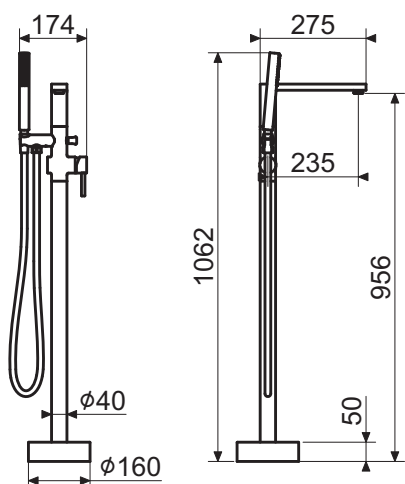

HEL0091 + FIX0090