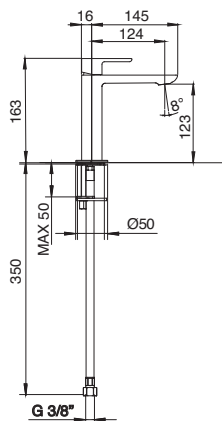

803011

MONTECARLO
Bateria umywalkowa bez korka