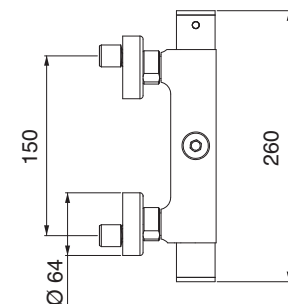

NUMER KATALOGOWY	CENA NETTO
962268 | 10	1999,-
962268 | 39	3359,-
962268 | 79 | 80 | 81 | 82 | 83 | 84 * | 85 | 86 | 87 | 88 | 89	4599,-

* kolory PVD dostępne od czerwca 2024

9921R1