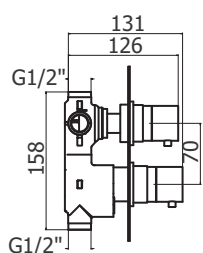

ORS5020

MAXI
Bateria podtynkowa
z termostatem
(2 ujęcia - komplet)

NUMER KATALOGOWY	CENA NETTO
ORS5020 | CR	1989,-
ORS5020 | NO	2779,-
ORS5020 | GR	3179,-
ORS5020 | GM	3569,-