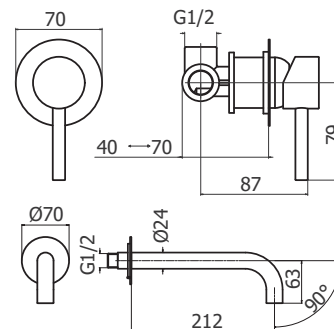

ORS0037 + INO1000 + INO0058

INOX
Bateria umywalkowa
podtynkowa ścienna

NUMER KATALOGOWY	CENA NETTO
INO1000 + INO0058	1849,-