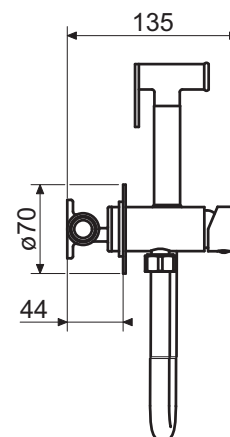

MAX2000

MAXI

Bateria podtynkowa z mieszaczem do bidetu / WC słuchawka, wąż 1,5 m

NR KATALOGOWY	CENA NETTO
MAX2000 | CR	725,-
MAX2000 | NO	999,-
MAX2000 | GR	1159,-
MAX2000 | GM	1299,-