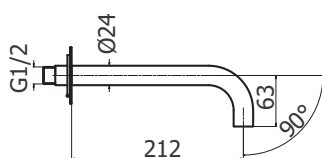

ORT0058

Wylewka ścienna umywalkowa / wannowa

OPIS	CENA NETTO
ORT0058 CR	530,-
ORT0058 NO	720,-
ORT0058 GR	843,-
ORT0058 GM	954,-

ITP4200

Korek CLICK-CLACK

NR KATALOGOWY	CENA NETTO
ITP4200 CR	157,-
ITP4200 NO	223,-
ITP4200 GR	252,-
ITP4200 GM	325,-