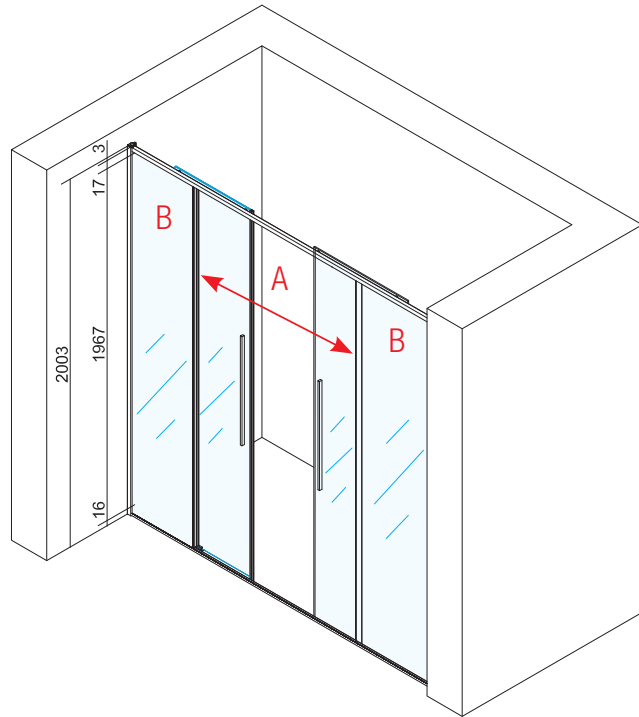

DOSTĘPNE KOLORY PROFILI:

ZEN

ZEN
2S

POWŁOKA OCHRONNA SZKŁA:
PROTECTIVE

**ITALIAN
DESIGN**

ZEN P2S

PODWÓJNE DRZWI PRZESUWNE DO WNĘKI

- » uniwersalna wersja lewa i prawa
- » górny profil o wysokości zaledwie 17 mm,
- » grubość szkła 6 mm – transparent (F)
- » wysokość 2000 mm,
- » uchwyt o długości 580 mm
- » powłoka ochronna szkła PROTECTIVE