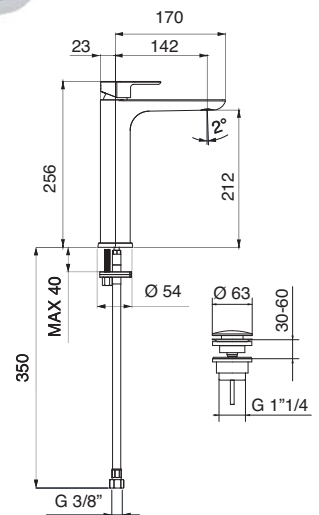

CENA NETTO

399,-

68307710

QI
Bateria umywalkowa wysoka
z korkiem CLICK-CLACK