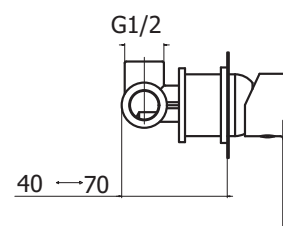

ORS1135 + MAX1111

MAXI
Bateria podtynkowa
z mieszaczem
(1 ujęcie - komplet)

NUMER KATALOGOWY	CENA NETTO
MAX1111 | CR	559,-
MAX1111 | NO	679,-
MAX1111 | GR	736,-
MAX1111 | GM	795,-