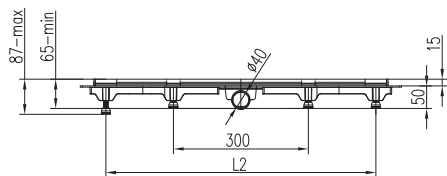

175-30650400-38

Odptyw liniowy 650 mm / maskownica do wypełnienia FLIS / mata uszczelniająca wykończenie BLACK MAT