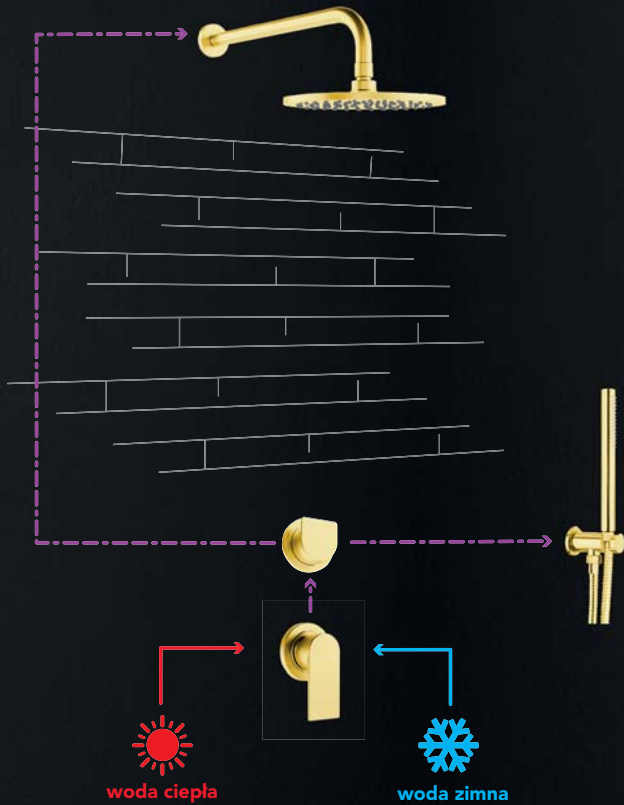

ZESTAWY NATRYSKOWE

9926V2

Ramię ścienne
długość 350 mm

9926V2

Ramię ścienne
długość 350 mm

926A7

Deszczownica okrągła Ø 300 mm **MOSIĄDZ**

926A7

Deszczownica okrągła Ø 300 mm **MOSIĄDZ**

9910U4

Zestaw:
złącze kątowe ścienne,
wąż, słuchawka **MOSIĄDZ**

9910U4

Zestaw:
złącze kątowe ścienne,
wąż, słuchawka **MOSIĄDZ**

+

802327
+ 995715

MONTECARLO
Przełącznik funkcji
+ element podtynkowy
UNICO 2-ujście 1/2"