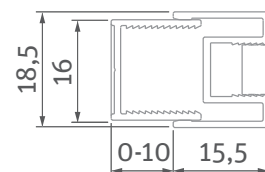

Jednoskrzydłowe drzwi prysznicowe BI PF2

MODEL	NR KATALOGOWY	ROZMIAR (Y)	WEJŚCIE (C)	PROFIL	CENA NETTO
BI PF2/800	BI PF2/08020 NPE	782-807	487	black	1457,-
BI PF2/800	BI PF2/08020 VPE	782-807	487	brillant	1412,-
BI PF2/900	BI PF2/09020 NPE	882-907	587	black	1559,-
BI PF2/900	BI PF2/09020 VPE	882-907	587	brillant	1505,-
BI PF2/1000	BI PF2/10020 NPE	982-1007	587	black	1664,-
BI PF2/1000	BI PF2/10020 VPE	982-1007	587	brillant	1595,-
BI PF2/1200	BI PF2/12020 NPE	1182-1207	637	black	1836,-
BI PF2/1200	BI PF2/12020 VPE	1182-1207	637	brillant	1779,-

INSTALACJA DO WNĘKI	WYMIARY INSTALACJI (Y)
BI PF2/800 + BI SET	775-810
BI PF2/900 + BI SET	875-910
BI PF2/1000 + BI SET	975-1010
BI PF2/1200 + BI SET	1175-1210