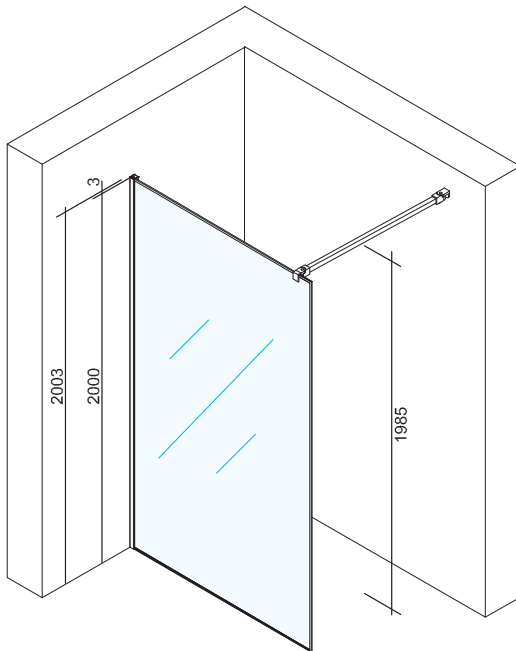

- » grubość szkła 6 mm – transparent (F)
- » wysokość 1950 mm
- » unoszony zawias
- » powłoka ochronna szkła PROTECTIVE

DOSTĘPNE KOLORY PROFILI:

 silver shining
Aluminium
R

 Matt
Silver
K

 Matt
Black
Z

ZEN SAO

POWŁOKA OCHRONNA SZKŁA:
PROTECTIVE

**ITALIAN
DESIGN**

ZEN SAO

ŚCIANKA STAŁA

- » grubość szkła 6 mm – transparent (F)
- » wysokość 2000 mm
- » wspornik 1200 mm
- » powłoka ochronna szkła PROTECTIVE

Clear Glass
F