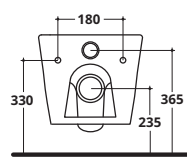

NOWOŚĆ

SEVEN RIMLESS

Miska wisząca + deska wolnoopadająca
+ mocowanie
SEVEN RIMLESS

CERAMICA
ALTHEA

NR KATALOGOWY

CENA NETTO

SE013 + SE007S + 40951

819,-