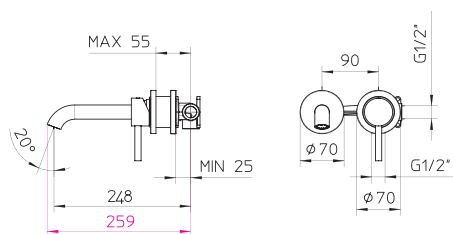

995720 + 123289

MIDI
Bateria umywalkowa podtynkowa
ścienna

NUMER KATALOGOWY

CENA NETTO

995720 + 123289 | 10	1069,-
995720 + 123289 | 39	1449,-
995720 + 123289 | 79 | 80 | 81 | 82 | 83 | 84 | 85 | 86 | 87 | 88 | 89	1585,-