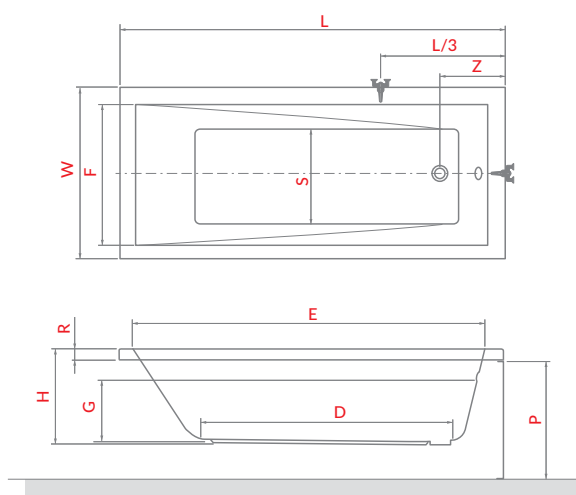

KUBIC NEO SLIM

Prostokątna wanna akrylowa z niskim rantem

MODEL	NUMER KATALOGOWY	WYMIARY (mm)	POJEMNOŚĆ (l)	CENA NETTO
KUBIC NEO SLIM 150×70	9300SLM	1500×700	200	1720,-
KUBIC NEO SLIM 160×70	9310SLM	1600×700	210	1756,-
KUBIC NEO SLIM 170×75	9330SLM	1700×750	230	1902,-
KUBIC NEO SLIM 180×80	9340SLM	1800×800	250	2252,-

MODEL	L	W	H	G	D	R	P	S	E	F	Z
1500x700	1500	700	435	340	970	18	560	400	1360	560	290
1600x700	1600	700	435	340	1070	18	560	400	1460	560	290
1700x750	1700	750	435	340	1170	18	560	420	1560	610	290
1800x800	1800	800	455	360	1270	18	560	450	1660	660	290

Nogi do wanien

NUMER KATALOGOWY	CENA NETTO
5139300	99,-