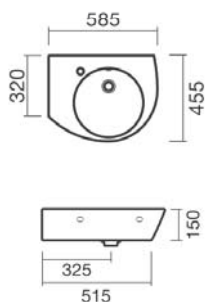

Sanitana

NR KATALOGOWY	CENA NETTO
S10084550400000	249,-