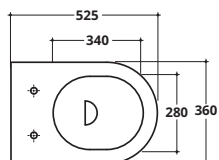

COVER RIMLESS GLOSS WHITE

NR KATALOGOWY	OPIS	CENA NETTO
CV013 + CV007S + 40951	COVER RIMLESS miska WC + deska wolnoopadająca SLIM + mocowanie	1439,-

NR KATALOGOWY	OPIS	CENA NETTO
CV004 + 40951	COVER bidet wiszący + mocowanie	1139,-