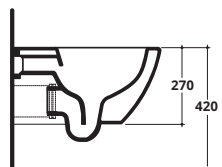

NR KATALOGOWY

OPIS

CENA NETTO

40375R.#
+ 41113.#
+ 40951

COVER RIMLESS
miska WC (PLUS+TON)
+ deska wolnoopadająca SLIM
+ mocowanie

2929,-

plus+ton®