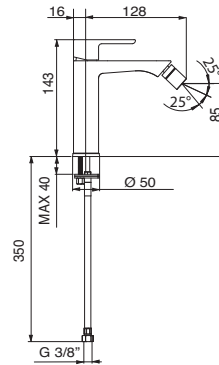

804011

MONTECARLO

Bateria bidetowa bez korka

NUMER KATALOGOWY	CENA NETTO
804011 10	749,-
804011 39	1179,-
804011 79 80 81 82 83 84 85 86 87 88 89	1259,-

802015

MONTECARLO

Bateria prysznicowa

NUMER KATALOGOWY	CENA NETTO
802015 10	629,-
802015 39	1009,-
802015 79 80 81 82 83 84 85 86 87 88 89	1139,-