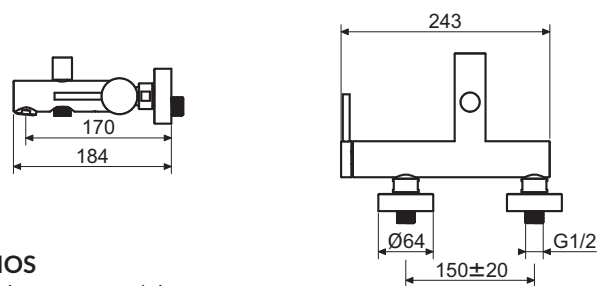

HEL0020

HELIOS
Bateria wannowa ścienna
z zestawem prysznicowym

NUMER KATALOGOWY	CENA NETTO
HEL0020 | CR	1945,-
HEL0020 | NO	2699,-
HEL0020 | GR	3099,-
HEL0020 | GM	3499,-