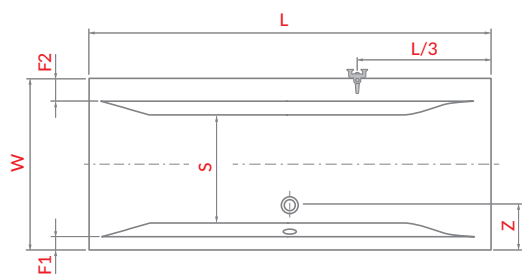

SAVONA NEO

Prostokątna wanna akrylowa

MODEL	NR KATALOGOWY	WYMIARY (mm)	POJEMNOŚĆ (l)	CENA NETTO
SAVONA 170	9290000	1700 x 800	190	1794,-
SAVONA 180	9280000	1800 x 800	200	1852,-

MODEL	L	W	H	G	D	R	S	F1	F2	Z
1700x800	1700	800	440	350	1140	40	580	60	90	265
1800x800	1800	800	440	350	1240	40	580	60	90	265

Nogi do wanien

NUMER KATALOGOWY	CENA NETTO
5139300	99,-