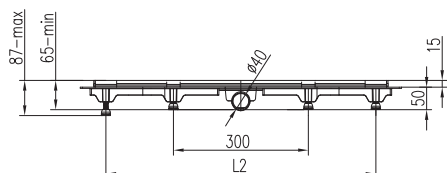

CENA NETTO

539,-

31.017.00

Design chrom
Pósyfon umywalkowy

CENA NETTO

149,-

31.020.56

Pósyfon umywalkowy
wykończenie BLACK MAT