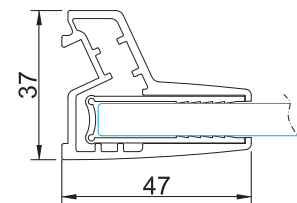

DOSTĘPNE KOLORY PROFILI:

ETER
SAO

POWŁOKA OCHRONNA SZKŁA:
PROTECTIVE

ETER SAO

ŚCIANKA STAŁA

- » grubość szkła 8 mm – transparent (F)
- » wysokość 2000 mm,
- » wspornik 1200 mm
- » powłoka ochronna szkła PROTECTIVE