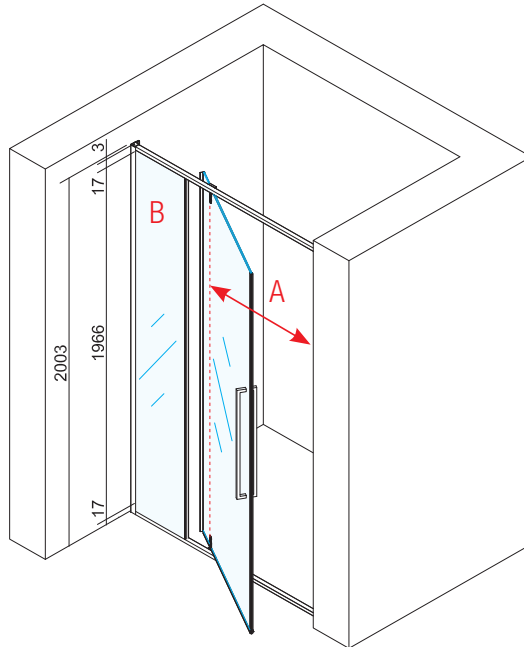

ZEN

ZEN
PROTECTIVE

POWŁOKA OCHRONNA SZKŁA:
PROTECTIVE

 **ITALIAN
DESIGN** 

ZEN PVF

JEDNOSKRZYDŁOWE DRZWI OTWIERANE DO WNEŹKI

 Clear Glass
F

- » górny profil o wysokości zaledwie 17 mm,
- » grubość szkła 6 mm - transparent (F)
- » wysokość 2000 mm,
- » uchwyt o długości 580 mm
- » uniwersalna wersja lewa i prawa
- » powłoka ochronna szkła PROTECTIVE