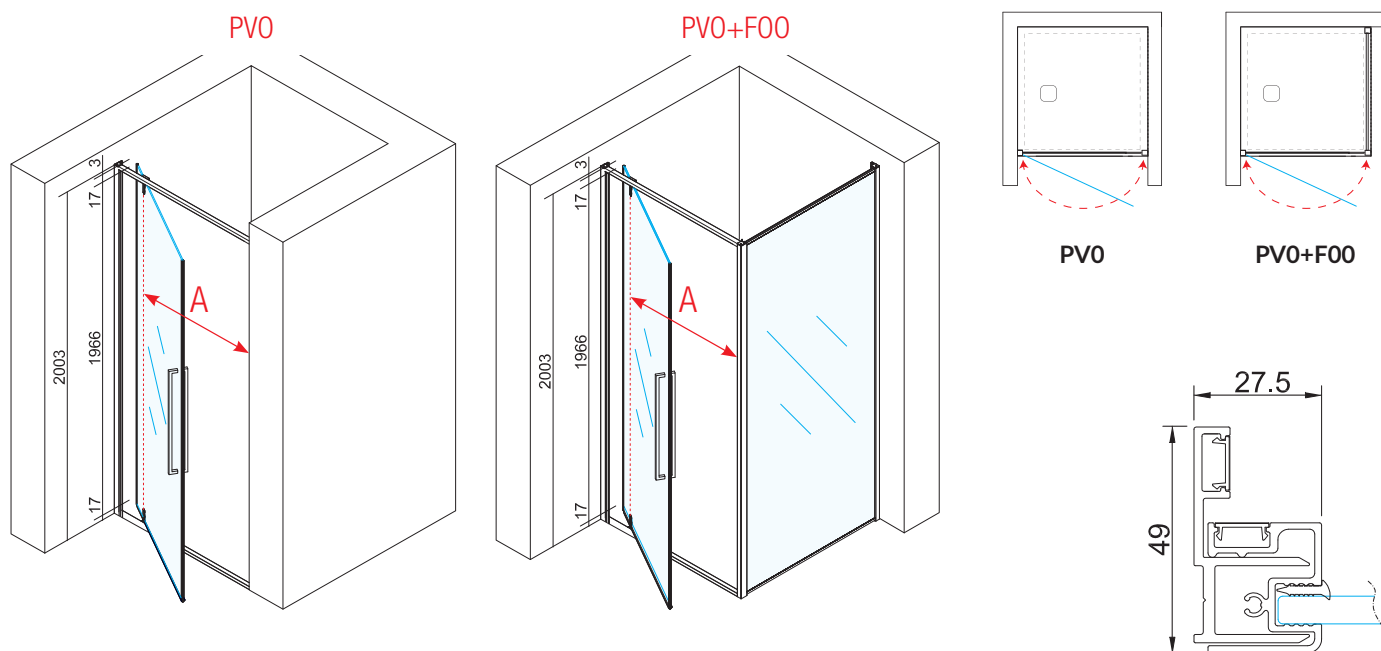

ZEN PV0+F00

JEDNOSKRZYDŁOWE DRZWI OTWIERANE DO WNĘKI LUB ŚCIANKI BOCZNEJ