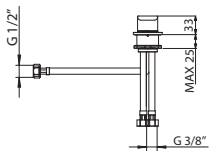

9921H9

MONTECARLO

Wylewka umywalkowa sufitowa

NUMER KATALOGOWY	CENA NETTO
9921H9 10	1455,-
9921H9 39	2330,-
9921H9 79 80 81 82 83 84 85 86 87 88 89	2330,-

803287

MONTECARLO

Mieszacz do wylewki sufitowej - montaż na blacie