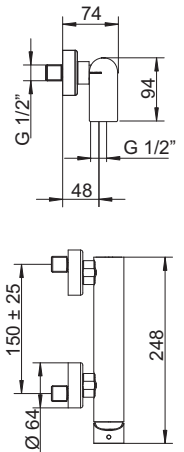

804011

MONTECARLO

Bateria bidetowa bez korka

NUMER KATALOGOWY	CENA NETTO
804011 10	749,-
804011 39	1179,-
804011 79 80 81 82 83 84 85 86 87 88 89	1259,-

802015

MONTECARLO

Bateria prysznicowa

NUMER KATALOGOWY	CENA NETTO
802015 10	629,-
802015 39	1009,-
802015 79 80 81 82 83 84 85 86 87 88 89	1139,-