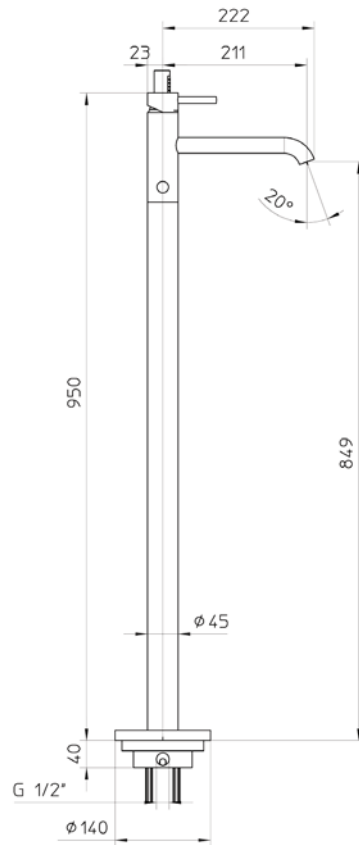

ITALIAN DESIGN

99571799 + 121179

MIDI

bateria wannowa podłogowa z podłogowym elementem montażowym, wąż flexi.

99571799

NUMER KATALOGOWY	CENA NETTO
99571799 + 121179 | 10	4064,-
99571799 + 121179 | 39	6015,-
99571799 + 121179 | 79 | 80 | 81 | 82 | 83 | 84 | 85 | 86 | 87 | 88 | 89	6804,-