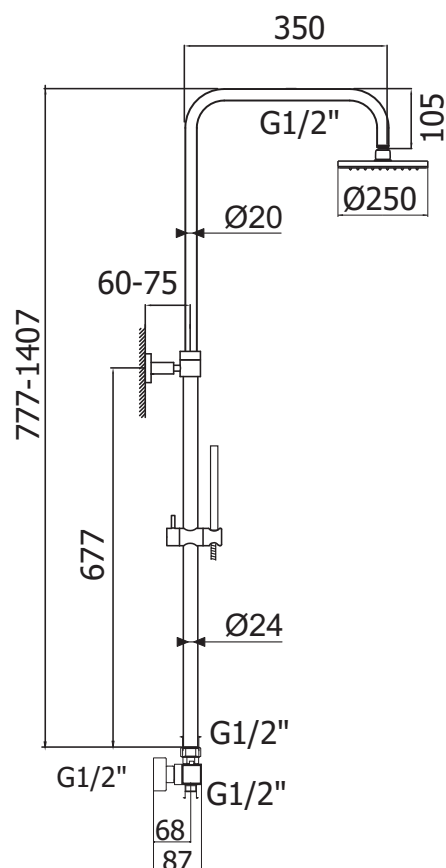

ITP6302

MAXI WELLNESS

Kolumna prysznicowa z termostatem,
wąż 1,5 m

OPIS	CENA NETTO
ITP6302 | CR	2599,-
ITP6302 | NO	3659,-
ITP6302 | GM	4229,-
ITP6302 | GM	4799,-