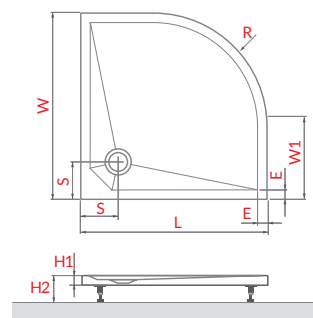

Półokrągły brodzik z KOMPOZYTU MINERALNEGO

MODEL	NR KATALOGOWY	WYMIARY (mm)	CENA NETTO
Marmo Neo ROUND 800	MAN RO 080080 2E	800x800x30	699,-
Marmo Neo ROUND 900	MAN RO 090090 2E	900x900x30	731,-

MODEL	L	W	H1	H2	W1	E	S	R	Ø
800x800	800	800	30	110-130	250	45	180	550	90
900x900	900	900	30	110-130	350	45	180	550	90