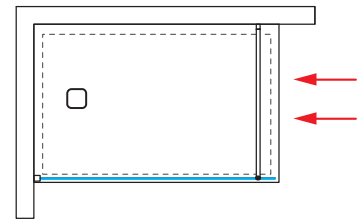

POWŁOKA OCHRONNA SZKŁA:
PROTECTIVE

**ITALIAN
DESIGN**

ZEN SAO

ŚCIANKA STAŁA

- » grubość szkła 6 mm – transparent (F)
- » wysokość 2000 mm
- » wspornik 1200 mm
- » powłoka ochronna szkła PROTECTIVE

Clear Glass
F