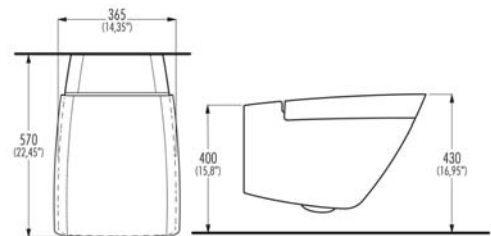

**ITALIAN
DESIGN**

DRAG

DRAG
Umywarka 690mm

NR KATALOGOWY	CENA NETTO
C50303	1659,-

SHIFT

SHIFT
miska WC + deska wolnoopadająca

NR KATALOGOWY	CENA NETTO
C65601+C65701	2029,-

SHIFT
bidet wiszący