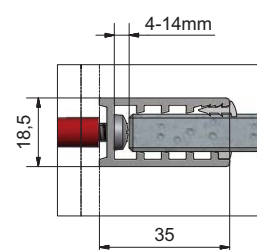

Ścianka boczna

MODEL	NR KATALOGOWY	ROZMIAR (Y)	CENA NETTO
OBZB/800	4000715	780-800	879,-
OBZB/900	4000716	880-900	999,-

WALK IN ALINA

POWŁOKA
OCHRONNA
SZKŁA

WALK IN ALINA

WALK IN ALINA

AI TWF

- » uniwersalna wersja lewa i prawa
- » **10 mm ESG szkło bezpieczne**
- » rodzaj szkła: transparent
- » wysokość 2002 mm łącznie z elementami nośnymi
- » Y – wymiar montażowy na brodzik
- » **GWARANCJA 2 LATA**