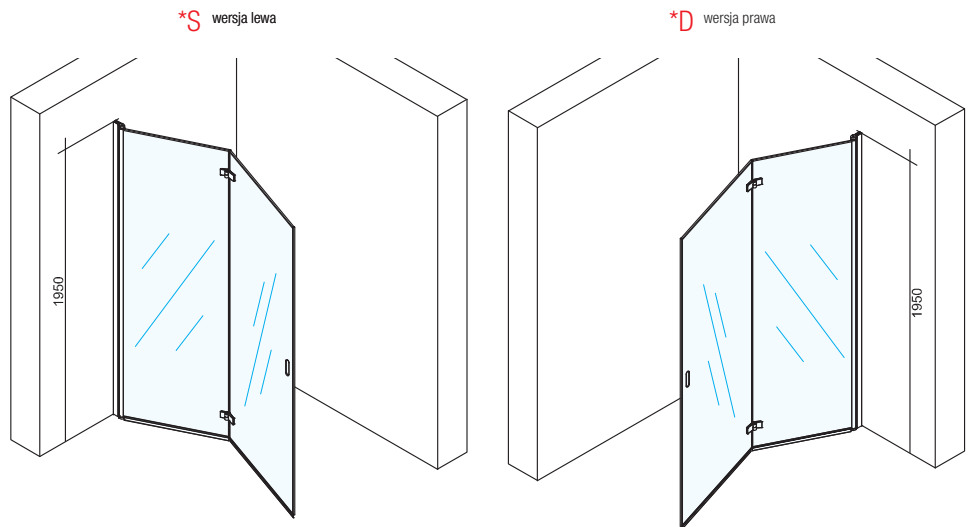

MARIPOSA

MARIPOSA SAS

POWŁOKA OCHRONNA SZKŁA:
PROTECTIVE

SAS

DWUSKRZYDŁOWA ŚCIANKA SKŁADANA

 Clear Glass
F

Ścianka MERIPOSA SAS

MODEL	SZEROKOŚĆ SKRZYDŁA (cm)	CENA NETTO		
		R	K	Z
MRSAS080*/_F	78,5 - 80,5	3189,-		3467,-
MRSAS090*/_F	88,5 - 90,5	3276,-		3555,-
MRSAS100*/_F	98,5 - 100,5	3360,-		3631,-
MRSAS110*/_F	108,5 - 110,5	3436,-		3713,-
MRSAS120*/_F	118,5 - 120,5	3520,-		3797,-

POWŁOKA OCHRONNA SZKŁA:
PROTECTIVE

**ITALIAN
DESIGN**

ZEN SAO

ŚCIANKA STAŁA

- » grubość szkła 6 mm – transparent (F)
- » wysokość 2000 mm
- » wspornik 1200 mm
- » powłoka ochronna szkła PROTECTIVE

Clear Glass
F