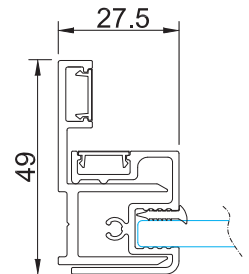

DOSTĘPNE KOLORY PROFILI:

ZEN

ZEN
2S

POWŁOKA OCHRONNA SZKŁA:
PROTECTIVE

**ITALIAN
DESIGN**

ZEN P2S

PODWÓJNE DRZWI PRZESUWNE DO WNĘKI

- » uniwersalna wersja lewa i prawa
- » górny profil o wysokości zaledwie 17 mm,
- » grubość szkła 6 mm – transparent (F)
- » wysokość 2000 mm,
- » uchwyt o długości 580 mm
- » powłoka ochronna szkła PROTECTIVE