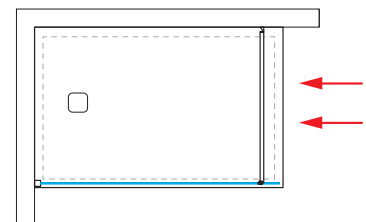

DOSTĘPNE KOLORY PROFILI:

ETER
SAO

POWŁOKA OCHRONNA SZKŁA:
PROTECTIVE

ETER SAO

ŚCIANKA STAŁA

- » grubość szkła 8 mm – transparent (F)
- » wysokość 2000 mm,
- » wspornik 1200 mm
- » powłoka ochronna szkła PROTECTIVE