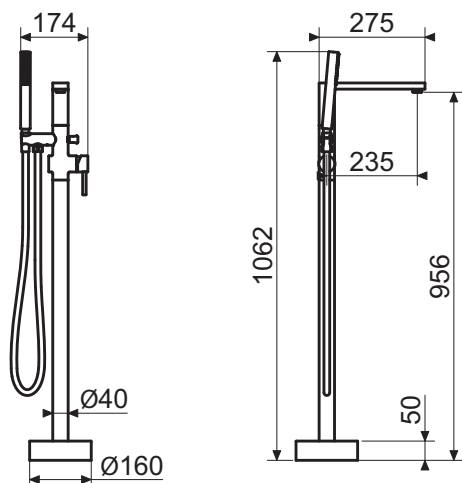

MAXI

MAXI
MAXI

 **ITALIAN
DESIGN** 

MAX0091 + FIX0090

MAXI

bateria wannowa podłogowa
z podłogowym elementem montażowym,
wąż flexi.

OPIS	CENA NETTO
MAX0091 CR	4069,-
MAX0091 NO	6015,-
MAX0091 GR	6991,-
MAX0091 GM	7872,-