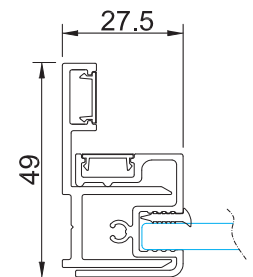

ZEN

ZEN
PROTECTIVE

POWŁOKA OCHRONNA SZKŁA:
PROTECTIVE

 **ITALIAN
DESIGN** 

ZEN PVF

JEDNOSKRZYDŁOWE DRZWI OTWIERANE DO WNEŹKI

 Clear Glass
F

- » górny profil o wysokości zaledwie 17 mm,
- » grubość szkła 6 mm - transparent (F)
- » wysokość 2000 mm,
- » uchwyt o długości 580 mm
- » uniwersalna wersja lewa i prawa
- » powłoka ochronna szkła PROTECTIVE