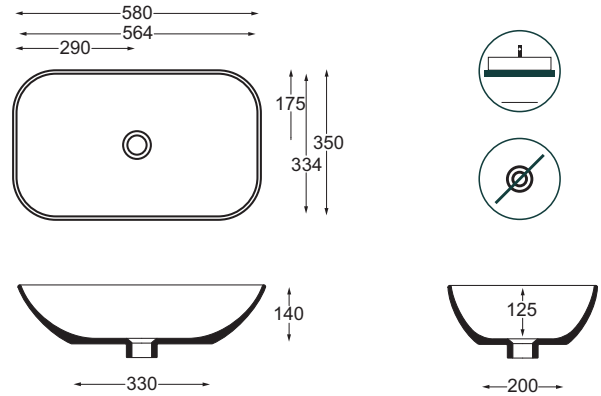

MODEL	L	W	H1	H2	E	S1	S2	Ø
1000×800	1000	800	30	110-130	50	400	180	90
1000×900	1000	900	30	110-130	50	450	180	90
1100×800	1100	800	30	110-130	50	400	180	90
1100×900	1100	900	30	110-130	50	450	180	90
1200×800	1200	800	35	115-135	50	400	180	90
1200×900	1200	900	35	115-135	50	450	180	90
1400×800	1400	800	35	115-135	50	400	180	90
1400×900	1400	900	35	115-135	50	450	180	90
1600×800	1600	800	35	115-135	50	400	180	90
1600×900	1600	900	35	115-135	50	450	180	90

NR KATALOGOWY	OPIS	CENA NETTO
40234	Umywarka 580 x 350 mm	1219,-

NR KATALOGOWY	OPIS	CENA NETTO
40234.#	Umywarka 580 x 350 mm (PLUS+TON)	1629,-

plus+ton

COVER 70 x 35

NR KATALOGOWY	OPIS	CENA NETTO
40583	Umywarka 700 x 350 mm	1299,-