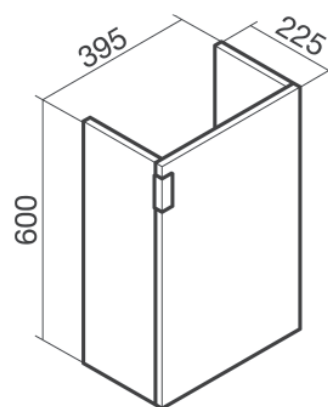

PETIT

Szafka
PRAWA ORZECH .84N
(BEZ UMYWALKI)

Sanitana

NR KATALOGOWY	CENA NETTO
SP0021102103500	249,-