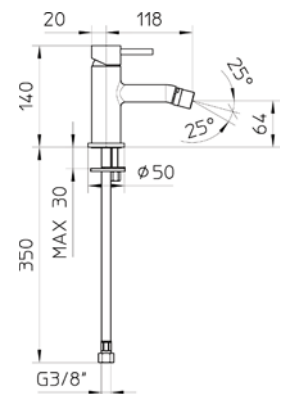

MIDI
MIDI

 **ITALIAN**
DESIGN 

023045

MIDI
Bateria umywalkowa bez korka

NUMER KATALOGOWY	CENA NETTO
023045 10	500,-
023045 39	785,-
023045 79 80 81 82 83 84 85 86 87 88 89	853,-

024111

MIDI
Bateria bidetowa bez korka