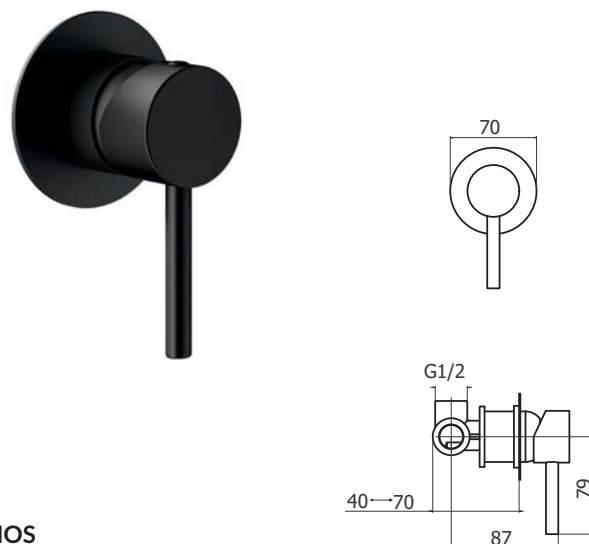

ORS1135 + HEL1111

HELIOS
Bateria podtynkowa
z mieszaczem
(1 ujęcie - komplet)

NUMER KATALOGOWY	CENA NETTO
HEL1111 | CR	559,-
HEL1111 | NO	679,-
HEL1111 | GR	736,-
HEL1111 | GM	795,-