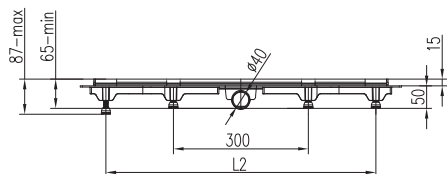

175-30650400-00

Odptyw liniowy 650 mm / maskownica do wypełnienia FLIS / mata uszczelniająca