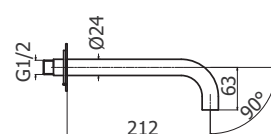

ORS1135 + MAX1111 + ORT0058

MAXI
Bateria umywalkowa
podtynkowa ścienna

NUMER KATALOGOWY	CENA NETTO
MAX1111 + ORT0058 | CR	1089,-
MAX1111 + ORT0058 | NO	1399,-
MAX1111 + ORT0058 | GR	1589,-
MAX1111 + ORT0058 | GM	1749,-