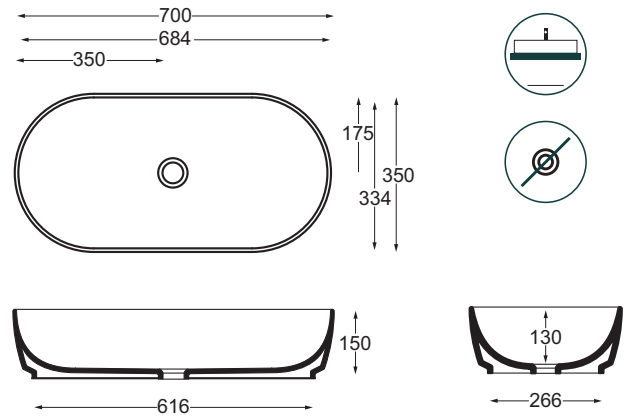

MODEL	L	W	H1	H2	E	S1	S2	Ø
1000×800	1000	800	30	110-130	50	400	180	90
1000×900	1000	900	30	110-130	50	450	180	90
1100×800	1100	800	30	110-130	50	400	180	90
1100×900	1100	900	30	110-130	50	450	180	90
1200×800	1200	800	35	115-135	50	400	180	90
1200×900	1200	900	35	115-135	50	450	180	90
1400×800	1400	800	35	115-135	50	400	180	90
1400×900	1400	900	35	115-135	50	450	180	90
1600×800	1600	800	35	115-135	50	400	180	90
1600×900	1600	900	35	115-135	50	450	180	90

NR KATALOGOWY	OPIS	CENA NETTO
40234	Umywarka 580 x 350 mm	1219,-

NR KATALOGOWY	OPIS	CENA NETTO
40234.#	Umywarka 580 x 350 mm (PLUS+TON)	1629,-

plus+ton

COVER 70 x 35

NR KATALOGOWY	OPIS	CENA NETTO
40583	Umywarka 700 x 350 mm	1299,-