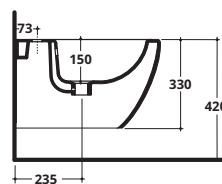

COVER RIMLESS GLOSS WHITE

NR KATALOGOWY	OPIS	CENA NETTO
CV013 + CV007S + 40951	COVER RIMLESS miska WC + deska wolnoopadająca SLIM + mocowanie	1439,-

NR KATALOGOWY	OPIS	CENA NETTO
CV004 + 40951	COVER bidet wiszący + mocowanie	1139,-