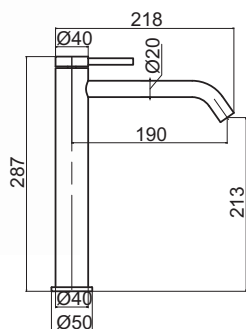

INOX
Bateria umywalkowa
bez korka

NUMER KATALOGOWY	CENA NETTO
INO0053	1349,-

INO0063

INOX
Bateria bidetowa
bez korka

NUMER KATALOGOWY	CENA NETTO
INO0063	1869,-

INO0052

INOX
Bateria umywalkowa wysoka
bez korka