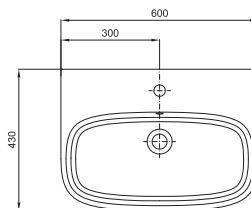

NR KATALOGOWY

CENA NETTO

S10200417200000

365,-

* do wyczerpania zapasów