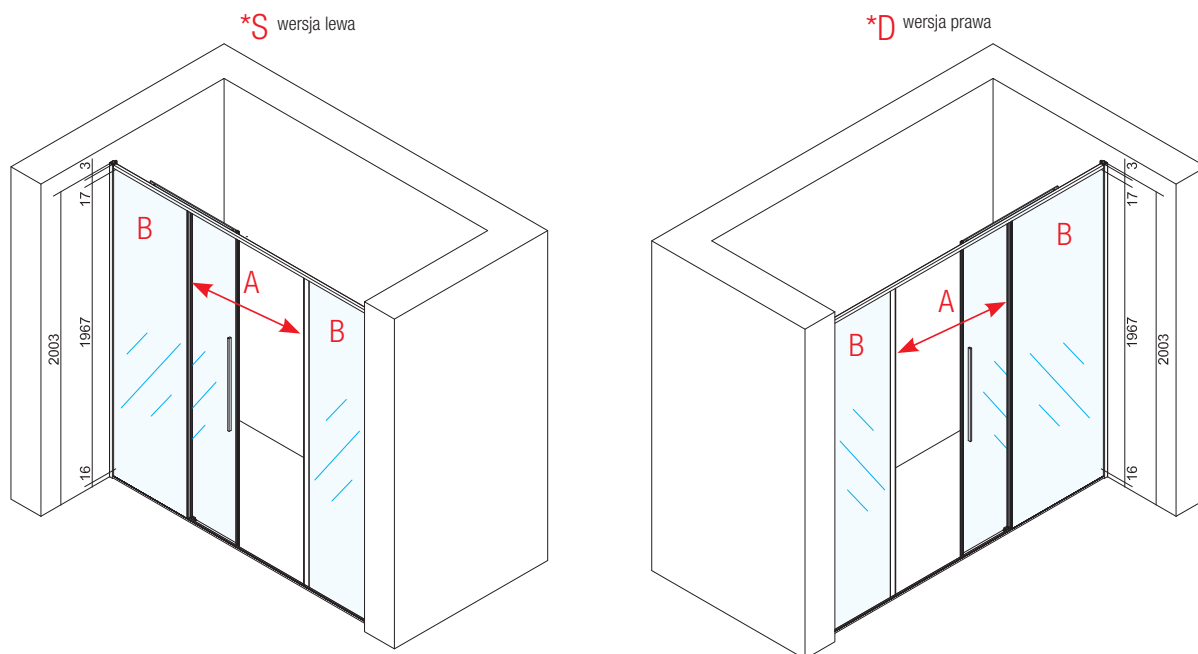

Drzwi otwierane ZEN A1B

MODEL	SZEROKOŚĆ (cm)	SZEROKOŚĆ WEJŚCIA (A)	SZEROKOŚĆ ŚCIANY STAŁEJ (B)	CENA NETTO												
				Q	F	Z	E	B	A	4	3	D	9	7	W	8
ZEA1B100/_F	98 - 100	56	26	4622,-				7176,-								
ZEA1B110/_F	108 - 110	61	31	4744,-				7294,-								
ZEA1B120/_F	118 - 120	66	36	4869,-				7408,-								
ZEA1B130/_F	128 - 130	71	41	4990,-				7526,-								
ZEA1B140/_F	138 - 140	71	51	5116,-				7652,-								
ZEA1B150/_F	148 - 150	71	61	5237,-				7773,-								
ZEA1B160/_F	158 - 160	71	71	5428,-				7963,-								

DOSTĘPNE KOLORY PROFILI:

ZEN

ZEN
PCS

 **ITALIAN
DESIGN** 

POWŁOKA OCHRONNA SZKŁA:
PROTECTIVE

ZEN PCS

JEDNOSKRZYDŁOWE DRZWI PRZESUWNE DO WNĘKI

- » górny profil o wysokości zaledwie 17 mm,
- » grubość szkła 6 mm - transparent (F)
- » wysokość 2000 mm,
- » uchwyt o długości 580 mm
- » powłoka ochronna szkła PROTECTIVE

Drzwi przesuwne ZEN PCS

MODEL	SZEROKOŚĆ (cm)	SZEROKOŚĆ WEJŚCIA (A)	SZEROKOŚĆ ŚCIANY STAŁEJ (B)	CENA NETTO																
				Q	F	Z	E	B	A	4	3	D	9	7	W	8	I			
ZEPCS140*/_F	137 - 140	40	43																5656,-	8880,-
ZEPCS150*/_F	147 - 150	44	46																5797,-	9012,-
ZEPCS160*/_F	157 - 160	47	50																5934,-	9153,-

DOSTĘPNE KOLORY PROFILI:

ZEN

ZEN
2S

POWŁOKA OCHRONNA SZKŁA:
PROTECTIVE

**ITALIAN
DESIGN**

ZEN P2S

PODWÓJNE DRZWI PRZESUWNE DO WNĘKI

- » uniwersalna wersja lewa i prawa
- » górny profil o wysokości zaledwie 17 mm,
- » grubość szkła 6 mm – transparent (F)
- » wysokość 2000 mm,
- » uchwyt o długości 580 mm
- » powłoka ochronna szkła PROTECTIVE