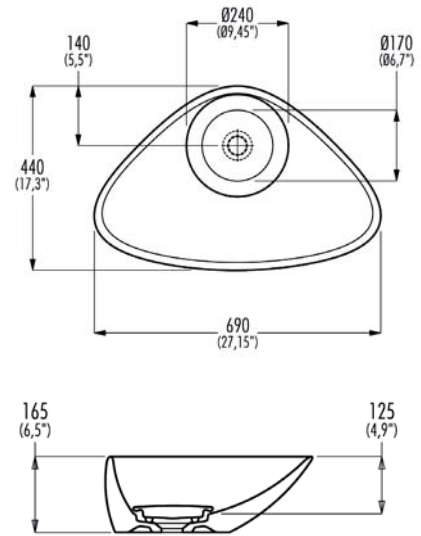

**ITALIAN
DESIGN**

DRAG

DRAG
Umywarka 690mm

NR KATALOGOWY	CENA NETTO
C50303	1659,-

SHIFT

SHIFT
miska WC + deska wolnoopadająca

NR KATALOGOWY	CENA NETTO
C65601+C65701	2029,-

SHIFT
bidet wiszący