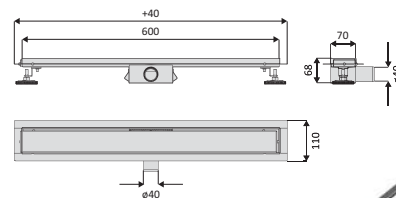

ODPŁYW LINIOWY