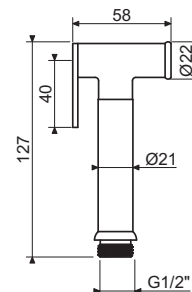

HEL2000

HELIOS

Bateria podtynkowa z mieszaczem do bidetu / WC słuchawka, wąż 1,5 m

OPIS	CENA NETTO
HEL2000 | CR	725,-
HEL2000 | NO	999,-
HEL2000 | GR	1159,-
HEL2000 | GM	1299,-