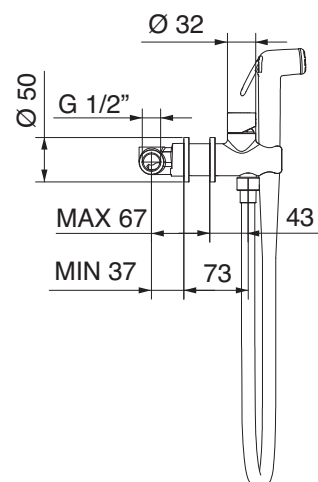

Bidetta

Bateria podtynkowa z mieszaczem
do bidetu / WC słuchawka, wąż 1,5 m

NUMER KATALOGOWY	CENA NETTO
992799 + 122335 | 10	1436,-
992799 + 122335 | 39	2339,-
992799 + 122335 | 79 | 80 | 81 | 82 | 83 | 84 | 85 | 86 | 87 | 88 | 89	2569,-