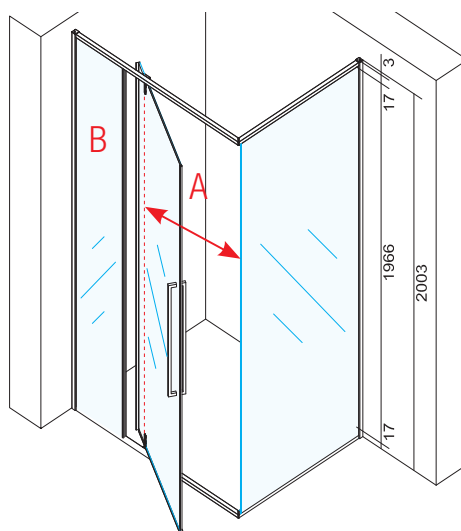

DOSTĘPNE KOLORY PROFILI:

ZEN

ZEN
A1B

**ITALIAN
DESIGN**

POWŁOKA OCHRONNA SZKŁA:
PROTECTIVE

ZEN A1B + FBO

JEDNOSKRZYDŁOWE DRZWI OTWIERANE ZE ŚCIANKĄ BOCZNĄ

- » uniwersalna wersja lewa i prawa
- » górny profil o wysokości zaledwie 17 mm,
- » grubość szkła 6 mm – transparent (F)
- » wysokość 2000 mm,
- » uchwyt o długości 580 mm
- » powłoka ochronna szkła PROTECTIVE

Drzwi otwierane ZEN A1B

MODEL	SZEROKOŚĆ (cm)	SZEROKOŚĆ WEJŚCIA (A)	SZEROKOŚĆ ŚCIANY STAŁEJ (B)	CENA NETTO												
				Q	F	Z	E	B	A	4	3	D	9	7	W	8
ZEA1B100/_F	98 - 100	56	26	4622,-				7176,-								
ZEA1B110/_F	108 - 110	61	31	4744,-				7294,-								
ZEA1B120/_F	118 - 120	66	36	4869,-				7408,-								
ZEA1B130/_F	128 - 130	71	41	4990,-				7526,-								
ZEA1B140/_F	138 - 140	71	51	5116,-				7652,-								
ZEA1B150/_F	148 - 150	71	61	5237,-				7773,-								
ZEA1B160/_F	158 - 160	71	71	5428,-				7963,-								