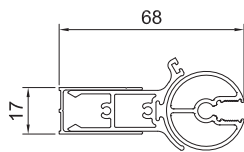

MODEL	NR KATALOGOWY	WYMIARY (mm)	CENA NETTO
Marmo Neo SQUARE 100x80	MAN SQ 100080 2E	1000x800x30	785,-
Marmo Neo SQUARE 100x90	MAN SQ 100090 2E	1000x900x30	795,-
Marmo Neo SQUARE 110x80	MAN SQ 110080 2E	1100x800x30	790,-
Marmo Neo SQUARE 110x90	MAN SQ 110090 2E	1100x900x30	805,-
Marmo Neo SQUARE 120x80	MAN SQ 120080 2E	1200x800x35	831,-
Marmo Neo SQUARE 120x90	MAN SQ 120090 2E	1200x900x35	890,-
Marmo Neo SQUARE 140x80	MAN SQ 140080 2E	1400x800x35	967,-
Marmo Neo SQUARE 140x90	MAN SQ 140090 2E	1400x900x35	988,-
Marmo Neo SQUARE 160x80	MAN SQ 160080 2E	1600x800x35	1088,-
Marmo Neo SQUARE 160x90	MAN SQ 160090 2E	1600x900x35	1119,-

MARIPOSA

MARIPOSA SAS

POWŁOKA OCHRONNA SZKŁA:
PROTECTIVE

SAS

DWUSKRZYDŁOWA ŚCIANKA SKŁADANA

 Clear Glass
F

Ścianka MERIPOSA SAS

MODEL	SZEROKOŚĆ SKRZYDŁA (cm)	CENA NETTO		
		R	K	Z
MRSAS080*/_F	78,5 - 80,5	3189,-		3467,-
MRSAS090*/_F	88,5 - 90,5	3276,-		3555,-
MRSAS100*/_F	98,5 - 100,5	3360,-		3631,-
MRSAS110*/_F	108,5 - 110,5	3436,-		3713,-
MRSAS120*/_F	118,5 - 120,5	3520,-		3797,-