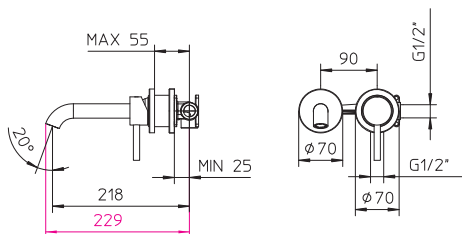

NUMER KATALOGOWY

CENA NETTO

995720 + 123195 | 10	999,-
995720 + 123195 | 39	1349,-
995720 + 123195 | 79 | 80 | 81 | 82 | 83 | 84 | 85 | 86 | 87 | 88 | 89	1499,-