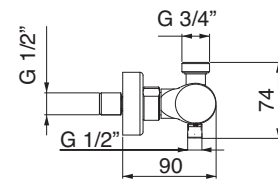

NUMER KATALOGOWY	CENA NETTO
962268 | 10	1999,-
962268 | 39	3359,-
962268 | 79 | 80 | 81 | 82 | 83 | 84 * | 85 | 86 | 87 | 88 | 89	4599,-

* kolory PVD dostępne od czerwca 2024

9921R1