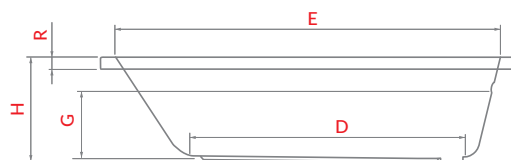

MODEL	L	W	H	G	D	R	E	F	Z
1500x700	1500	695	390	295	1080	35	1350	555	235
1600x700	1600	695	395	300	1170	35	1435	545	230
1700x700	1700	700	390	295	1240	35	1540	540	250

Nogi do wanien

NUMER KATALOGOWY	CENA NETTO
5139300	99,-