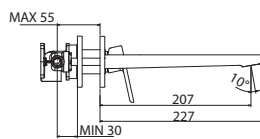

803011

MONTECARLO
Bateria umywalkowa bez korka

NUMER KATALOGOWY	CENA NETTO
803011 10	749,-
803011 39	1179,-
803011 79 80 81 82 83 84 85 86 87 88 89	1259,-

995720 + 803272

MONTECARLO
Bateria umywalkowa podtynkowa ścienna