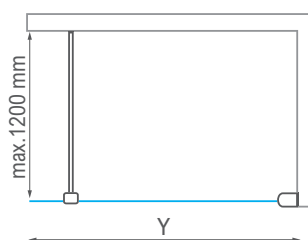

Ścianka CALIDA Walk In Black

MODEL	NR KATALOGOWY	SZEROKOŚĆ (Y)	CENA NETTO
CI TWF / 800	CI TWF 08020 NPF	773-800	1153,-
CI TWF / 900	CI TWF 09020 NPF	873-900	1225,-
CI TWF / 1000	CI TWF 10020 NPF	973-1000	1317,-
CI TWF / 1100	CI TWF 11020 NPF	1073-1100	1410,-
CI TWF / 1200	CI TWF 12020 NPF	1173-1200	1504,-
CI TWF / 1400	CI TWF 14020 NPF	1373-1400	1688,-