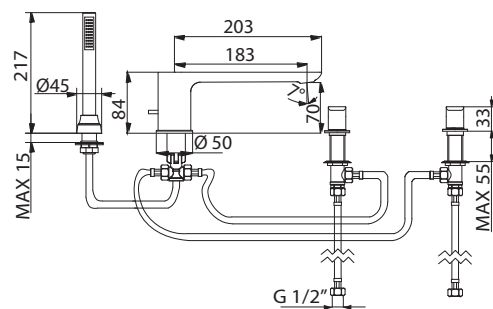

OPIS	CENA NETTO
Zestaw CHROM	2693,-
Zestaw KOLOR MAT	4160,-
Zestaw KOLOR PVD	4599,-

**ITALIAN
DESIGN**

MONTECARLO
MONTECARLO

801394

MONTECARLO
Bateria wannowa 4-otworowa

NUMER KATALOGOWY	CENA NETTO
801394 10	3150,-
801394 39	5439,-
801394 79 80 81 82 83 84 85 86 87 88 89	5629,-