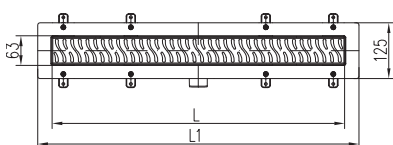

175-30750400-38

Odptyw liniowy 750 mm / maskownica do wypełnienia FLIS / mata uszczelniająca wykończenie BLACK MAT