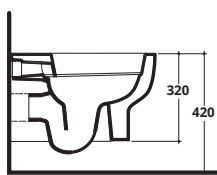

NOWOŚĆ

SEVEN RIMLESS

Miska wisząca + deska wolnoopadająca
+ mocowanie
SEVEN RIMLESS

CERAMICA
ALTHEA

NR KATALOGOWY

CENA NETTO

SE013 + SE007S + 40951

819,-