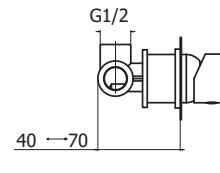

ORS1135 + MAX1111 + ORT0058

MAXI
Bateria umywalkowa
podtynkowa ścienna

NUMER KATALOGOWY	CENA NETTO
MAX1111 + ORT0058 | CR	1089,-
MAX1111 + ORT0058 | NO	1399,-
MAX1111 + ORT0058 | GR	1589,-
MAX1111 + ORT0058 | GM	1749,-