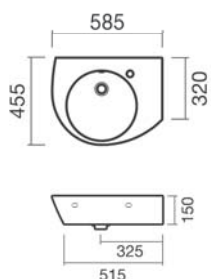

UP OVAL

Umywalka
UP OVAL 59

Sanitana

NR KATALOGOWY CENA NETTO

S10084350400000 369,-

OFERTA INWESTYCYJNA

POP

Umywalka
POP PRAWA
58,5 X 45