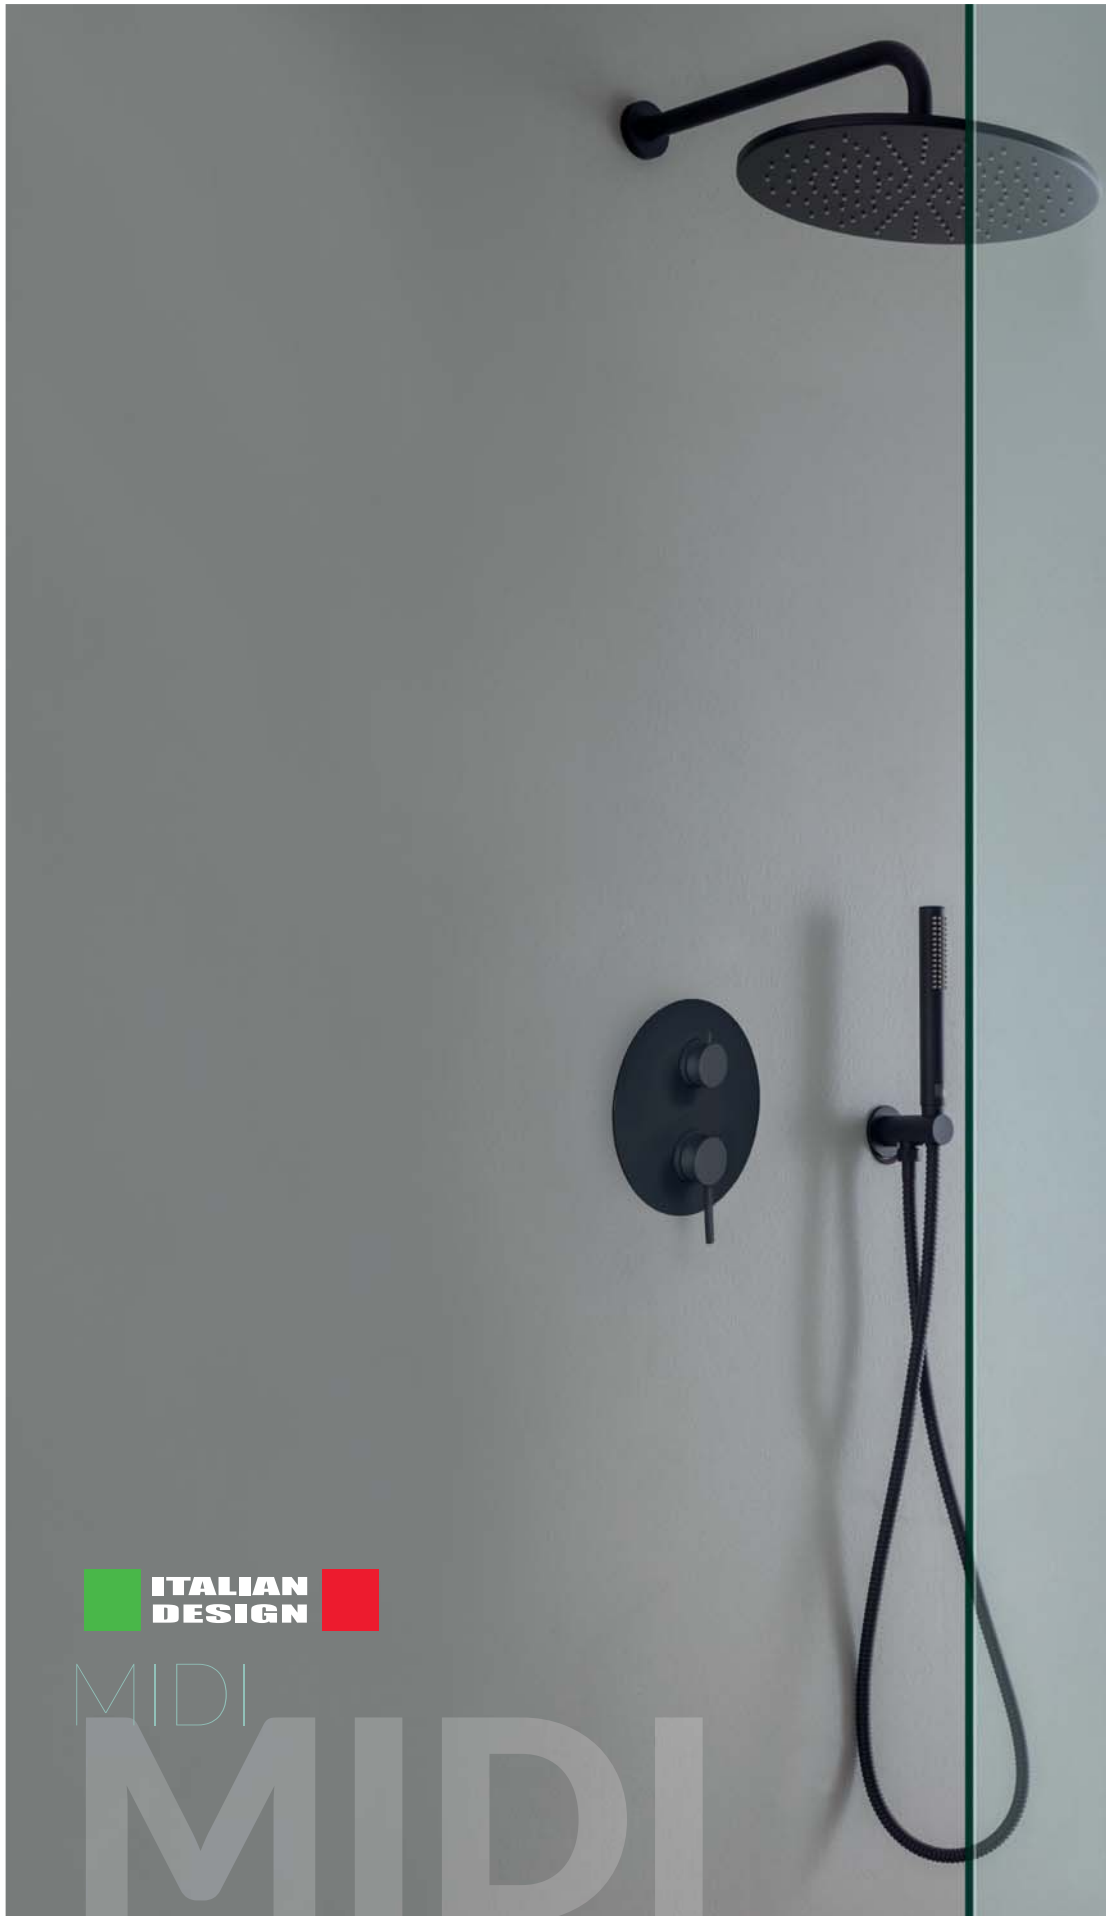

**ITALIAN
DESIGN**

MIDI
MIDI