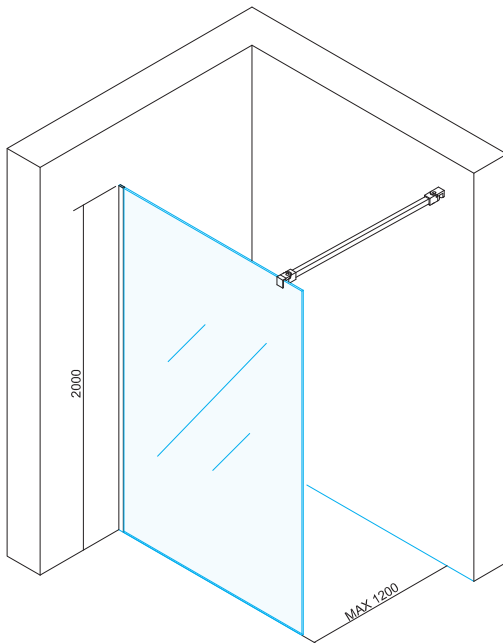

DOSTĘPNE KOLORY PROFILI:

ETER
SAO

POWŁOKA OCHRONNA SZKŁA:
PROTECTIVE

ETER SAO

ŚCIANKA STAŁA

- » grubość szkła 8 mm – transparent (F)
- » wysokość 2000 mm,
- » wspornik 1200 mm
- » powłoka ochronna szkła PROTECTIVE