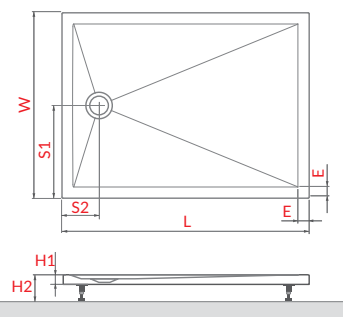

100×80 / 100×90
110×80 / 110×90
120×80 / 120×90
140×80 / 140×90
160×80 / 160×90