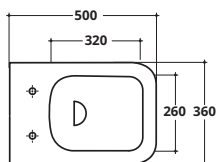

NOWOŚĆ

SEVEN RIMLESS

Miska wisząca + deska wolnoopadająca
+ mocowanie
SEVEN RIMLESS

CERAMICA
ALTHEA

NR KATALOGOWY

CENA NETTO

SE013 + SE007S + 40951

819,-