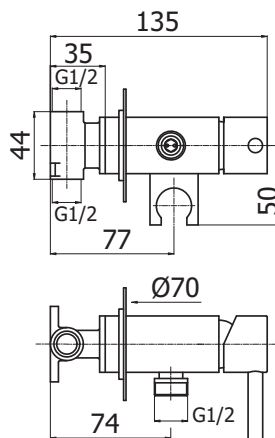

HEL2000

HELIOS

Bateria podtynkowa z mieszaczem do bidetu / WC słuchawka, wąż 1,5 m

OPIS	CENA NETTO
HEL2000 | CR	725,-
HEL2000 | NO	999,-
HEL2000 | GR	1159,-
HEL2000 | GM	1299,-