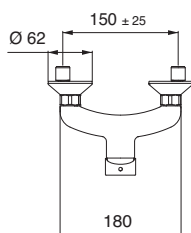

CENA NETTO

399,-

68120910 + 99587310

Ramię ścienne,
długość 250 mm