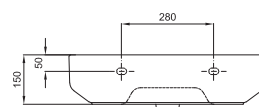

NR KATALOGOWY

CENA NETTO

S10200417200000

365,-

* do wyczerpania zapasów