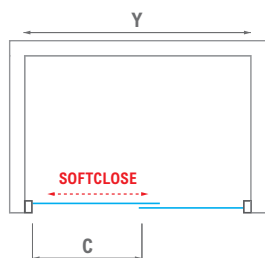

MI D2L / MI D2R

- » powolne, automatyczne zamykanie i otwieranie dzięki systemom **SOFTCLOSE / SOFTOPEN**
- » wysokość 2050 mm razem z elementami nośnymi
- » 6 mm ESG szkło bezpieczne
- » GWARANCJA 5 LAT

6 mm ESG
szkło bezpieczne
transparent

Profil
BRILLANT
/ BLACK

Jednoskrzydłowe przesuwne drzwi prysznicowe do wnęki

MI D2R
wersja
prawa