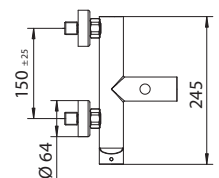

801216

MONTECARLO

Bateria wannowa ścienna

NUMER KATALOGOWY	CENA NETTO
801216 | 10	709,-
801216 | 39	1089,-
801216 | 79 | 80 | 81 | 82 | 83 | 84 | 85 | 86 | 87 | 88 | 89	1219,-