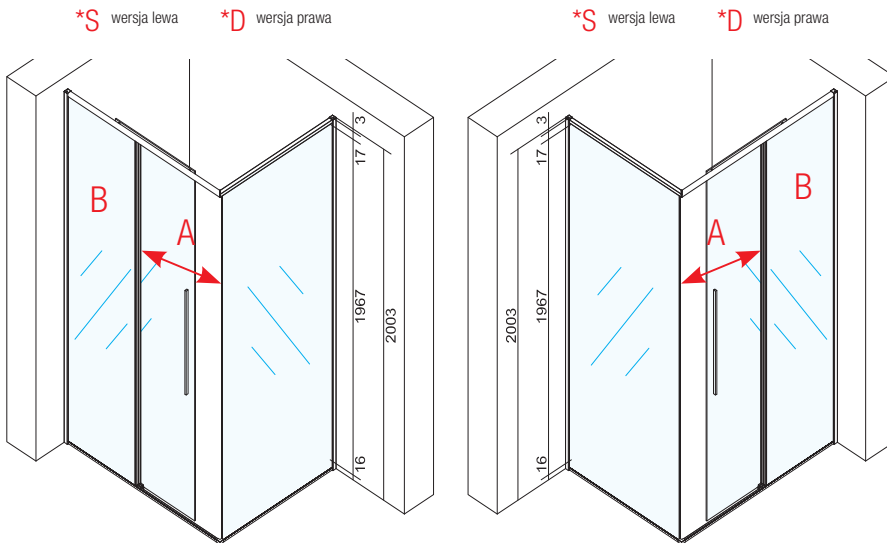

**ITALIAN
DESIGN**

ZEN

ZEN

A1S

**ITALIAN
DESIGN**

POWŁOKA OCHRONNA SZKŁA:
PROTECTIVE

ZEN A1S + FSO

JEDNOSKRZYDŁOWE DRZWI PRZESUWNE ZE ŚCIANKĄ BOCZNĄ

 Clear Glass
F

Drzwi przesuwne ZEN A1S

MODEL	SZEROKOŚĆ (cm)	SZEROKOŚĆ WEJŚCIA (A)	SZEROKOŚĆ ŚCIANY STAŁEJ (B)	CENA NETTO											
				Q	F	Z	E	B	A	4	3	D	9	7	W
ZEA1S100*/_F	98 - 100	43	45	4185,-				6473,-							
ZEA1S110*/_F	108 - 110	48	50	4291,-				6591,-							
ZEA1S120*/_F	118 - 120	53	55	4406,-				6694,-							
ZEA1S130*/_F	128 - 130	58	60	4531,-				6815,-							
ZEA1S140*/_F	138 - 140	63	65	4653,-				6928,-							
ZEA1S150*/_F	148 - 150	68	70	4763,-				7040,-							
ZEA1S160*/_F	158 - 160	73	75	4900,-				7173,-							

Ścianka boczna FSO

- » górny profil o wysokości zaledwie 17 mm,
- » grubość szkła 6 mm - transparent (F)
- » wysokość 2000 mm,
- » uchwyt o długości 580 mm
- » powłoka ochronna szkła PROTECTIVE

MODEL	SZEROKOŚĆ (cm)	CENA NETTO											
		Q	F	Z	E	B	A	4	3	D	9	7	W
ZEFS0070*/_F	68 - 70	2193,-				3592,-							
ZEFS0075*/_F	73 - 75	2254,-				3641,-							
ZEFS0080*/_F	78 - 80	2311,-				3690,-							
ZEFS0090*/_F	88 - 90	2413,-				3800,-							
ZEFS0100*/_F	98 - 100	2543,-				3926,-							
ZEFS0110*/_F	108 - 110	2664,-				4045,-							
ZEFS0120*/_F	118 - 120	2790,-				4169,-							