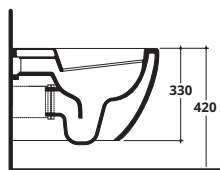

COVER RIMLESS GLOSS WHITE

NR KATALOGOWY	OPIS	CENA NETTO
CV013 + CV007S + 40951	COVER RIMLESS miska WC + deska wolnoopadająca SLIM + mocowanie	1439,-

NR KATALOGOWY	OPIS	CENA NETTO
CV004 + 40951	COVER bidet wiszący + mocowanie	1139,-