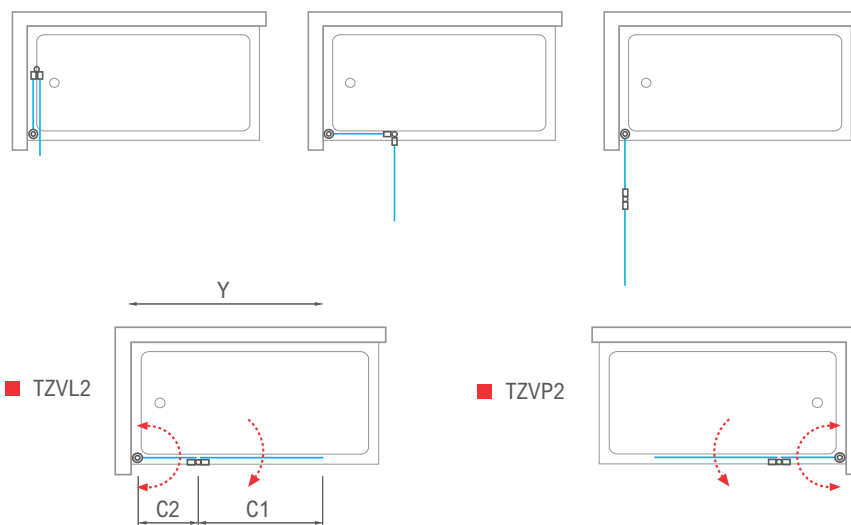

TZVL2

POWŁOKA
OCHRONNA
SZKŁA

Parawan nawannowy otwierany dwustronnie

MODEL	NUMER KATALOGOWY	SZEROKOŚĆ (Y)	WYSOKOŚĆ (H)	SZEROKOŚĆ WEJŚCIA (C)	CENA NETTO
TZVL2/1000	742-100000L-00-02	990-1005	1420	c1=420 c2=520	2249,-
TZVP2/1000	742-100000P-00-02	990-1005	1420	c1=420 c2=520	2249,-

6 mm ESG
szkło bezpieczne
transparent 02