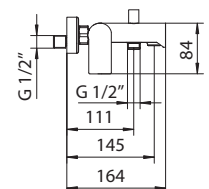

801216

MONTECARLO

Bateria wannowa ścienna

NUMER KATALOGOWY	CENA NETTO
801216 | 10	709,-
801216 | 39	1089,-
801216 | 79 | 80 | 81 | 82 | 83 | 84 | 85 | 86 | 87 | 88 | 89	1219,-