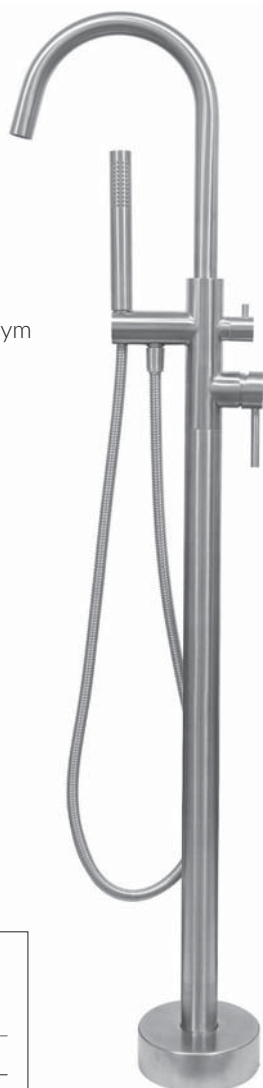

NUMER KATALOGOWY	CENA NETTO
INO1000	1279,-

INO0091 + FIX0090

INOX
Bateria wannowa podłogowa
z podłogowym elementem montażowym

NUMER KATALOGOWY	CENA NETTO
INO0091	7169,-

FIX0090

NUMER KATALOGOWY	CENA NETTO
FIX0090	447,-