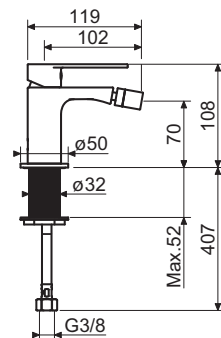

GR GRAPHITE
GM GUN METAL

MAX0053

MAXI
Bateria umywalkowa
bez korka

NUMER KATALOGOWY	CENA NETTO
MAX0053 CR	535,-
MAX0053 NO	739,-
MAX0053 GR	859,-
MAX0053 GM	969,-

MAX0063

MAXI
Bateria bidetowa
bez korka

NUMER KATALOGOWY	CENA NETTO
MAX0063 CR	535,-
MAX0063 NO	739,-
MAX0063 GR	859,-
MAX0063 GM	969,-