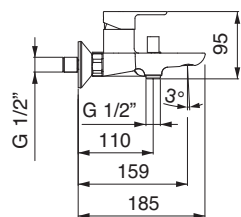

68101510

QI
Bateria wannowa
ścienna