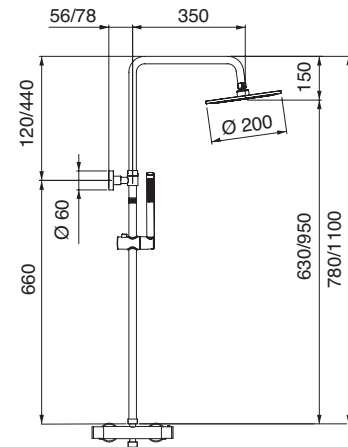

NUMER KATALOGOWY	CENA NETTO
962268 | 10	1999,-
962268 | 39	3359,-
962268 | 79 | 80 | 81 | 82 | 83 | 84 * | 85 | 86 | 87 | 88 | 89	4599,-

* kolory PVD dostępne od czerwca 2024

9921R1

Wylewka wannowa 204 mm

NUMER KATALOGOWY	CENA NETTO
9921R1 | 10	455,-
9921R1 | 39	685,-
9921R1 | 79 | 80 | 81 | 82 | 83 | 84 | 85 | 86 | 87 | 88 | 89	823,-

991424

Korek CLICK-CLACK

NUMER KATALOGOWY	CENA NETTO
991424 | 10	207,-
991424 | 39	345,-
991424 | 79 | 80 | 81 | 82 | 83 | 84 | 85 | 86 | 87 | 88 | 89	409,-