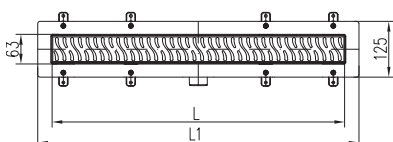

CENA NETTO

539,-

31.017.00

Design chrom
Pósyfon umywalkowy

CENA NETTO

149,-

31.020.56

Pósyfon umywalkowy
wykończenie BLACK MAT