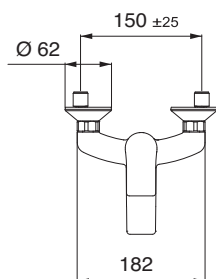

68101510

QI
Bateria wannowa
ścienna