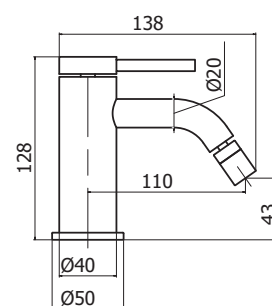

HEL0063

HELIOS
Bateria bidetowa
bez korka

NUMER KATALOGOWY	CENA NETTO
HEL0063 | CR	919,-
HEL0063 | NO	1199,-
HEL0063 | GR	1469,-
HEL0063 | GM	1639,-