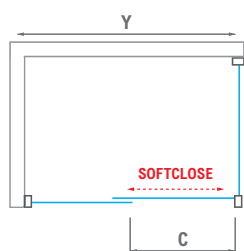

POWŁOKA
OCHRONNA
SZKŁA

MI D2L/R + MI FX2

**MI D2L
+ MI FX2**
wersja
lewa

**MI D2R
+ MI FX2**
wersja
prawa

- » powolne, automatyczne zamykanie i otwieranie dzięki systemom **SOFTCLOSE / SOFTOPEN**
- » wysokość 2050 mm razem z elementami nośnymi
- » 6 mm ESG szkło bezpieczne
- » GWARANCJA 5 LAT