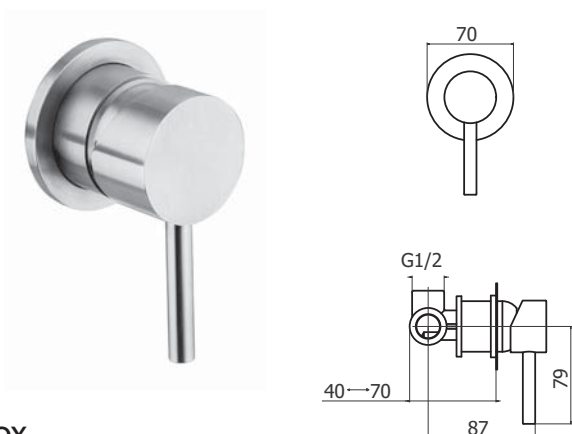

ORS0037 + INO1000

INOX
Bateria podtynkowa
z mieszaczem
(1 ujęcie - komplet)

NUMER KATALOGOWY	CENA NETTO
INO1000	1279,-