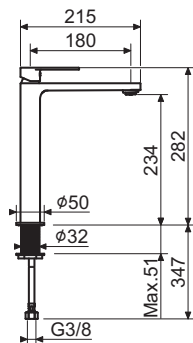

MAX0052

MAXI
Bateria umywalkowa
wysoka
bez korka

NUMER KATALOGOWY	CENA NETTO
MAX0052 | CR	947,-
MAX0052 | NO	1281,-
MAX0052 | GR	1516,-
MAX0052 | GM	1709,-