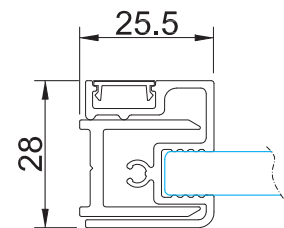

POWŁOKA OCHRONNA SZKŁA:
PROTECTIVE

**ITALIAN
DESIGN**

ZEN SAO

ŚCIANKA STAŁA

- » grubość szkła 6 mm – transparent (F)
- » wysokość 2000 mm
- » wspornik 1200 mm
- » powłoka ochronna szkła PROTECTIVE

Clear Glass
F