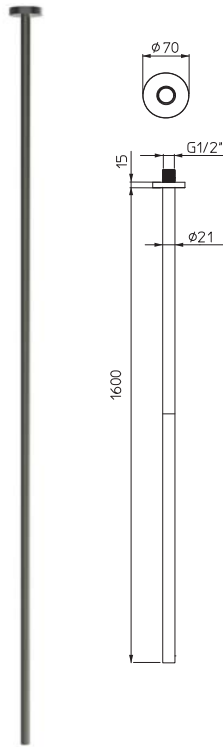

9921H9

MONTECARLO

Wylewka umywalkowa sufitowa

NUMER KATALOGOWY	CENA NETTO
9921H9 | 10	1455,-
9921H9 | 39	2330,-
9921H9 | 79 | 80 | 81 | 82 | 83 | 84 | 85 | 86 | 87 | 88 | 89	2330,-

803287

MONTECARLO

Mieszacz do wylewki sufitowej - montaż na blacie

NUMER KATALOGOWY	CENA NETTO
803287 | 10	549,-
803287 | 39	849,-
803287 | 79 | 80 | 81 | 82 | 83 | 84 | 85 | 86 | 87 | 88 | 89	945,-

995715 + 802178

MONTECARLO

Mieszacz podtynkowy do wylewki sufitowej - montaż na ścianie

NUMER KATALOGOWY	CENA NETTO
995715 + 802178 | 10	712,-
995715 + 802178 | 39	925,-
995715 + 802178 | 79 | 80 | 81 | 82 | 83 | 84 | 85 | 86 | 87 | 88 | 89	1004,-

804011

MONTECARLO

Bateria bidetowa bez korka