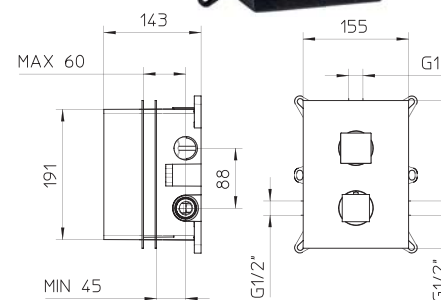

l/m ¹	9	13	15,7	17,6	19,4
kg/cm ²	1	2	3	4	5
10	€ 369,00				
	■ box = 4 pz				

l/m ¹	9	13	15,7	17,6	19,4
kg/cm ²	1	2	3	4	5
10	€ 379,00				
	■ box = 4 pz				

995707

1 uscita/way 1/2" [P box]

995709

2 uscite/way 1/2" [P box]