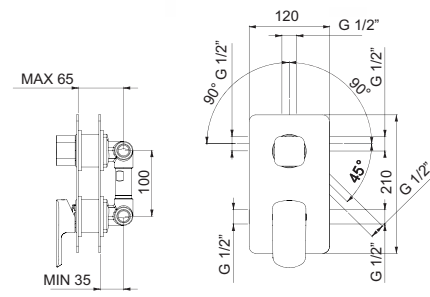

992744
4uscite/way | **[unico]**