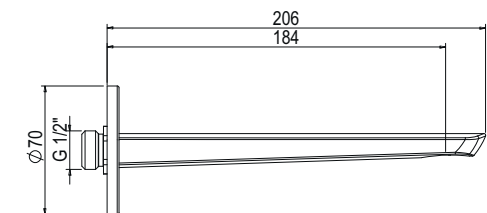

Bocca vasca murale.

Wall mounted spout for bath-tub.

Bec mural pour baignoire.

Wand-Wanneneinlauf.

Caño para bañera.

l/m¹	11	17	24	29	33
kg/cm²	0,5	1	2	3	4
10					€ 219,00
37-39					€ 319,00
43					€ 299,00
79-80-81-82-83-84					€ 369,00
85-86-87-88-89					€ 369,00

■ box = 10 pz

9921Q6

[**disponibile da**
aprile 2024
available from
april 2024]