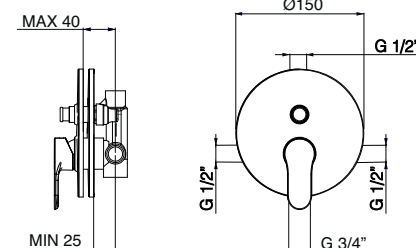

I disegni tecnici sono indicativi e aggiornati alla data di stampa del catalogo. Per conferma consultare le schede tecniche del sito Palazzani.eu aggiornate.
Technical drawings are indicative and updated to catalogue's date of print. As a confirm, refer to updated technical drawings on our website Palazzani.eu.