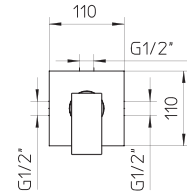

Miscelatore monocomando da incasso completo per doccia.
Complete concealed single lever mixer for shower.
Mitigeur monocommande complet à encastrer pour douche.
Komplett Unterputz Brausebatterie.
Mezclador monomando empotrable completo para ducha.

Corpo da incasso per miscelatore monocomando per doccia, senza parti esterne.
Concealed body for shower, without exposed parts.
Corps de mitigeur monocommande à encastrer pour douche, sans parties extérieures.
Unterputz Körper für Brausebatterie, ohne Aufputzteile.
Cuerpo de mezclador monomando empotrable para ducha, sin partes externas.

Solo parti esterne per miscelatore monocomando da incasso per doccia.
Exposed parts only for shower concealed mixer.
Seulement parties extérieures pour mitigeur monocommande à encastrer pour douche.
Aufputzteile für Unterputzbrausebatterie.
Sólo partes externas para mezclador monomando empotrable para ducha.

l/m	13	16	25	30	34
Kg/cm²	0,5	1	2	3	4
10	€ 175,00				
	■ box = 10 pz				

l/m	13	16	25	30	34
Kg/cm²	0,5	1	2	3	4
10	€ 66,00				
	■ box = 20 pz				

10	€ 109,00				
	■ box = 10 pz				

992726 + 582011

992726

582011

1 uscita/way

1 uscita/way

[unico]

1 uscita/way

Miscelatore monocomando da incasso completo per doccia con rosone 70x70mm.
Complete concealed single lever mixer for shower, 70x70mm.
Mitigeur monocommande complet à encastrer pour douche, 70x70mm.
Komplett Unterputz Brausebatterie, 70x70mm.
Mezclador monomando empotrable completo para ducha, 70x70mm.

Corpo da incasso per miscelatore monocomando per doccia, senza parti esterne.
Concealed body for shower, without exposed parts.
Corps de mitigeur monocommande à encastrer pour douche, sans parties extérieures.
Unterputz Körper für Brausebatterie, ohne Aufputzteile.
Cuerpo de mezclador monomando empotrable para ducha, sin partes externas.

Solo parti esterne per miscelatore monocomando da incasso per doccia con rosone 70x70mm.
Exposed parts only for shower concealed mixer, 70x70mm.
Seulement parties extérieures pour mitigeur monocommande à encastrer pour douche, 70x70mm.
Aufputzteile für Unterputzbrausebatterie, 70x70mm.
Sólo partes externas para mezclador monomando empotrable para ducha 70x70mm.

l/m	13	16	25	30	34
Kg/cm²	0,5	1	2	3	4
10	€ 175,00				
	■ box = 10 pz				

l/m	13	16	25	30	34
Kg/cm²	0,5	1	2	3	4
10	€ 66,00				
	■ box = 20 pz				

10	€ 109,00				
	■ box = 10 pz