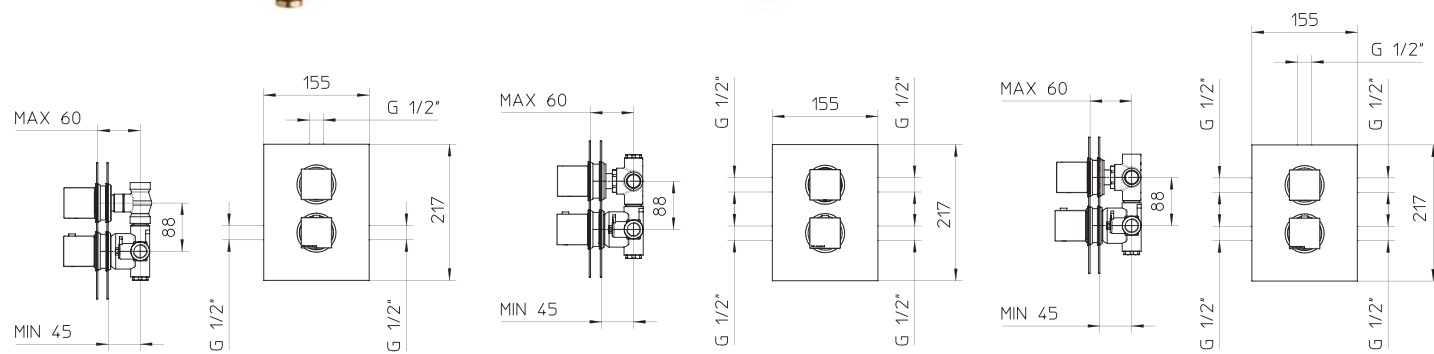

Corpo da incasso per miscelatore termostatico 1/2" per doccia, senza parti esterne.
1/2" concealed thermostatic mixer for shower, without exposed parts.
Corps de mitigeur thermostatique 1/2" à encastrer pour douche, sans parties extérieures.

Unterputz Körper 1/2" Thermostat-Mischer, ohne Aufputzteile.
Cuerpo de mezclador termostático 1/2" empotrable para ducha, sin partes externas.

l/m¹	17	23	30	35	39
kg/cm²	1	2	3	4	5
10	€ 219,00				
	■ box = 4 pz				

l/m¹	9	13	15,7	17,6	19,4
kg/cm²	1	2	3	4	5
10	€ 269,00				
	■ box = 4 pz				

l/m¹	9	13	15,7	17,6	19,4
kg/cm²	1	2	3	4	5
10	€ 279,00				
	■ box = 4 pz				

992771 1 uscita/way 1/2" [unico] **992773** 2 uscite/way 1/2" [unico] **992775** 3 uscite/way 1/2" [unico]

Corpo da incasso per miscelatore termostatico 3/4" per doccia, senza parti esterne.
3/4" concealed thermostatic mixer for shower, without exposed parts.
Corps de mitigeur thermostatique 3/4" à encastrer pour douche, sans parties extérieures.

Unterputz Körper 3/4" Thermostat-Mischer, ohne Aufputzteile.
Cuerpo de mezclador termostático 3/4" empotrable para ducha, sin partes externas.

l/m	7	9,7	12	15	22	31	40
kg/cm²	0,1	0,2	0,3	0,5	1	2	3
10	€ 249,00						
	■ box = 4 pz						

l/m	7,8	10,7	13	15,9	22,7	32	39
kg/cm²	0,1	0,2	0,3	0,5	1	2	3
10	€ 349,00						
	■ box = 4 pz						

l/m	7,8	10,7	13	15,9	22,7	32	39
kg/cm²	0,1	0,2	0,3	0,5	1	2	3
10	€ 359,00						
	■ box = 4 pz						

992772 1 uscita/way 3/4" [unico] **992774** 2 uscite/way 3/4" [unico] **992776** 3 uscite/way 3/4" [unico]