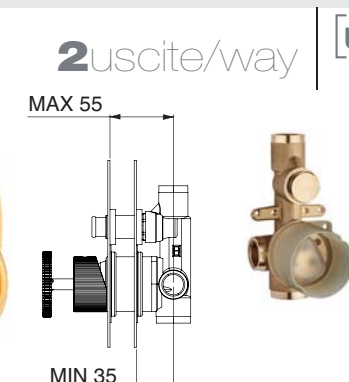

995716 + 781175

995716

781175

Corpo da incasso per miscelatore monocomando o termostatico per doccia, senza parti esterne.
Concealed body for shower, without exposed parts.

Solo parti esterne per miscelatore monocomando da incasso per doccia.
Exposed parts only for shower concealed mixer.