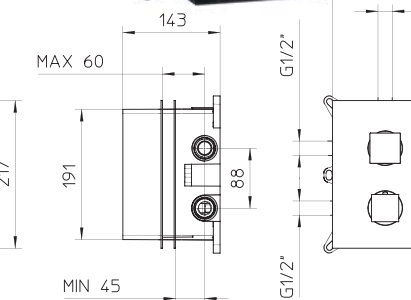

995711

3 uscite/way 1/2" [P box]