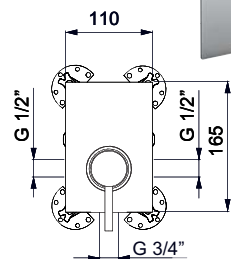

122177

1 uscita/way