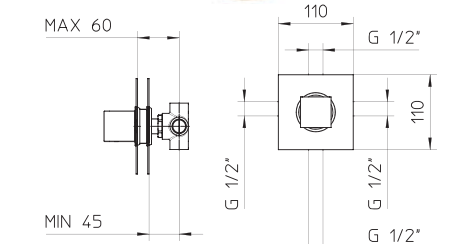

l/m³	9	13	15,7	17,6	19,4
kg/cm²	1	2	3	4	5
10	€ 170,00				
	■ box = 20 pz				

Solo parti esterne per miscelatore termostatico.

Only external parts for thermostatic mixer.

Seulement parties extérieures pour mitigeur thermostatique.

Außenteilen für thermostatisch Mischer.

Partes externas para mezclador termostático.

10	€ 150,00
39	€ 225,00
43	€ 209,00
79-80-81-82-83-84	€ 245,00
85-86-87-88-89	€ 245,00
	■ box = 10 pz

962585