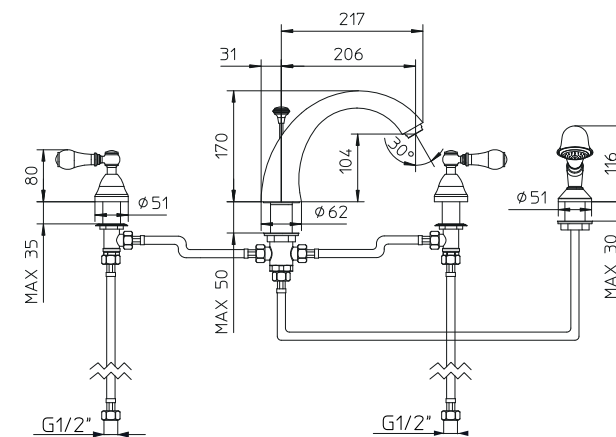

Batteria per bordo vasca 4 fori con rubinetti, deviatore, bocca, flessibile 1,5m e doccetta.

Deck mounted bath-shower mixer 4 holes, complete with taps, diverter, spout, handshower and flexible 1,5m.

Mélangeur à 4 trous pour bain-douche avec robinets, inverseur, bec, douchette, flexible 1,5m.

4 löcher Wannenfällbatterie mit Scheiben, Umsteller, Auslauf, Handbrause, und Brauseschlauch 1,5m.

Batería de sobrepone para bañera 4 agujeros con grifos, distribuidor, caño, flexible 1,5m y ducha de mano.

l/m¹	8	13	20	25	28
kg/cm²	0,5	1	2	3	4
10	€ 749,00				
83-84-89	€ 1.119,00				
	■ box = 2 pz				

551010

foro consigliato per l'installazione:
recommended hole for installation: