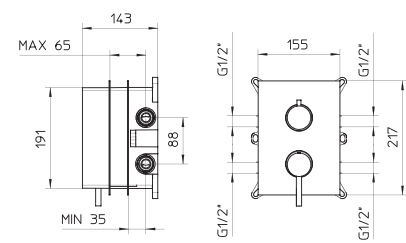

Corpo da incasso per miscelatore monocomando per doccia multi-funzione, senza parti esterne.
Concealed single lever mixer for multi-points shower, without exposed parts.
Corps de mitigeur monocommande à encastrer pour douche multi-fonction, sans parties extérieures.
Unterputz Körper Einhebelmischer für Wellness Duschkabinen, ohne Aufputzteile.
Cuerpo de mezclador monomando empotrable para ducha multifunción, sin partes externas.

Solo parti esterne per miscelatore monocomando per doccia multi-funzione.
Exposed parts only for concealed single lever mixer for multi-points shower.
Seulement parties extérieures pour mitigeur monocommande à encastrer pour douche multi-fonction.
Aufputzteile für Unterputz Körper Einhebelmischer für Wellness Duschkabinen.
Partes externas por mezclador monomando empotrable para ducha multifunción.

l/m¹	13	16	25	30	34
kg/cm²	0,5	1	2	3	4
10	€ 249,00				
	■ box = 4 pz				

l/m¹	13	16	25	30	34
kg/cm²	0,5	1	2	3	4
10	€ 299,00				
	■ box = 4 pz				

10	€ 205,00
	■ box = 6 pz

122183