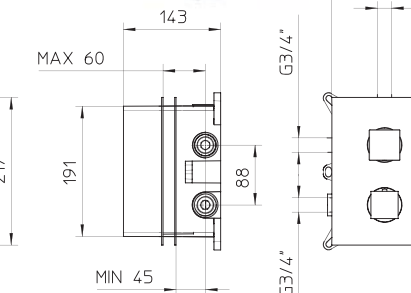

995712

3 uscite/way 3/4" [P box]