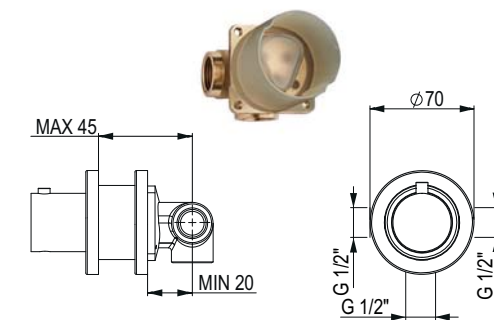

Deviatore da incasso completo per doccia con rosone Ø70mm.
Complete concealed diverter for shower, Ø70mm.
Inverseur complet à encastrer pour douche, Ø70mm
Komplett konzentrierter Umsteller für Dusche, Ø70mm.
Desviador empotrable completo para ducha, Ø70mm.