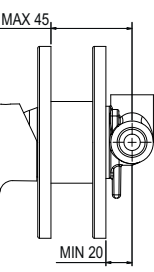

Corpo da incasso per miscelatore monocomando per vasca-doccia con deviatore automatico, senza parti esterne.
Concealed body for bath-shower with automatic diverter, without exposed parts.
Corps de mitigeur monocommande à encastrer de bain-douche avec inverseur, sans parties extérieures.
Unterputz Körper für Wannenfüll für Brausebatterie mit Umsteller, ohne Aufputzteile.
Cuerpo de mezclador monomando empotrable para baño-ducha con desviador automático, sin partes externas.

Solo parti esterne per miscelatore monocomando da incasso per vasca-doccia con deviatore automatico.
Exposed parts only for the single control wall-mounted mixer for bath shower with automatic diverter.
Seulement parties extérieures pour mitigeur monocommande à encastrer pour vasque-douche avec déviateur automatique.
Nur Außenteilen für Unterputz Wannen für Brause-Einhandbatterie, mit automatischem Umsteller.
Sólo partes externas para mezclador monomando empotrable para baño-ducha con desviador automático.

l/m	11	15	21	26	29
Kg/cm²	0,5	1	2	3	4
10	€ 206,50				
	■ box = 6 pz				

l/m	11	15	21	26	29
Kg/cm²	0,5	1	2	3	4
10	€ 154,00				
	■ box = 20 pz				

l/m	11	15	21	26	29
Kg/cm²	0,5	1	2	3	4
10	€ 52,50				
	■ box = 6 pz				

992726 + 912013

1 uscita/way