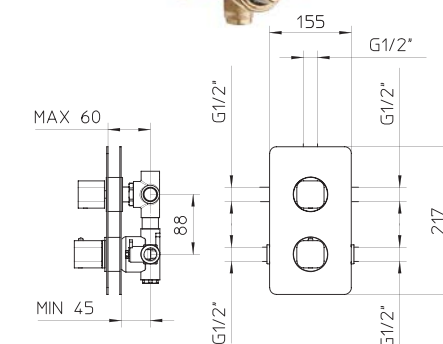

992775

3 uscite/way
1/2" [unico]