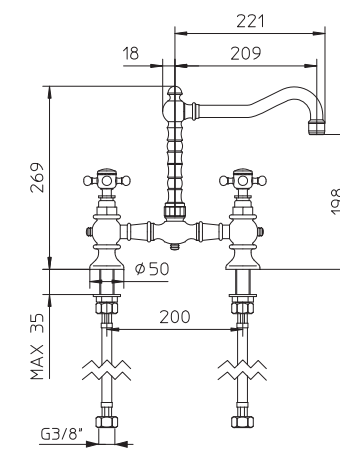

l/m	9	13	19	23	27
Kg/cm ²	0,5	1	2	3	4
10	€ 549,00				
	■ box = 6 pz				

523510

Batteria per lavabo 3 fori con bocca Aladino e scarico da 1" 1/4 e tappo a copertura totale.

3-holes washbasin mixer, Aladin spout with pop-up waste 1" 1/4 total covering plug.