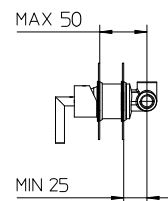

Corpo da incasso per miscelatore monocomando per vasca-doccia con deviatore automatico, senza parti esterne.
Concealed body for bath-shower with automatic diverter, without exposed parts.
Corps de mitigeur monocommande à encastrer de bain-douche avec inverseur, sans parties extérieures.
Unterputz Körper für Wannenfüll für Brausebatterie mit Umsteller, ohne Aufputzteile.
Cuerpo de mezclador monomando empotrable para baño-ducha con desviador automático, sin partes externas.

l/m	11	15	21	26	29
Kg/cm²	0,5	1	2	3	4
10	€ 272,00				
39	€ 358,00				
	■ box = 10 pz				

l/m	11	15	21	26	29
Kg/cm²	0,5	1	2	3	4
99	€ 99,00				
	■ box = 20 pz				

Solo parti esterne per miscelatore monocomando da incasso per vasca-doccia con deviatore automatico.
Exposed parts only for the single control wall-mounted mixer for bath shower with automatic diverter.
Seulement parties extérieures pour mitigeur monocommande à encastrer pour vasque-douche avec déviateur automatique.
Nur Außenteile für Unterputz Wannenfüll für Brause-Einhandbatterie, mit automatischem Umsteller.
Sólo partes externas para mezclador monomando empotrable para baño-ducha con desviador automático.

10	€ 173,00				
39	€ 259,00				
	■ box = 10 pz				

995715 + 772176

1 uscita/way