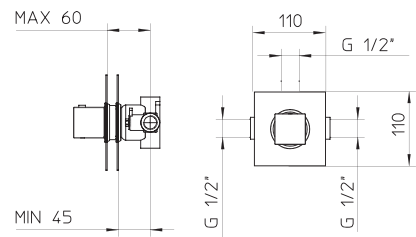

Corpo termostatico da incasso per miscelatore termostatico da incasso per doccia, senza parti esterne, senza stop

Concealed thermostatic mixer for shower, without exposed parts, without stop.

Corps de mitigeur thermostatique à encastrer pour douche, sans parties extérieures, sans stop.

l/m³	13	16	25	30	34
kg/cm²	0,5	1	2	3	4
02	€ 174,00				
	■ box = 4 pz				

Unterputz Körper Thermostat-Mischer, ohne Aufputzteile, ohne Stopp.

Cuerpo de mezclador termostático empotrable para ducha, sin partes externas, sin stop.

l/m³	13	16	25	30	34
kg/cm²	0,5	1	2	3	4
10	€ 189,00				
	■ box = 4 pz				

Corpo rubinetto/deviatore da incasso per miscelatore termostatico da incasso per doccia, senza parti esterne.

Tap/diverter body for thermostatic concealed mixer for shower, without external parts.

Corp pour robinet/déviateur pour mitigeur thermostatique à encastrer pour douche, sans parties extérieures.

l/m³	17	23	30	35	39
kg/cm²	1	2	3	4	5
02	€ 45,00				
	■ box = 20 pz				

l/m³	9	13	15,7	17,6	19,4
kg/cm²	1	2	3	4	5
10	€ 95,00				
	■ box = 20 pz				

l/m³	9	13	15,7	17,6	19,4
kg/cm²	1	2	3	4	5
10	€ 105,00				
	■ box = 20 pz				

995726

[unico] 1/2" [SPa]