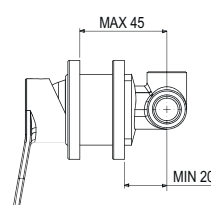

1 uscita/way