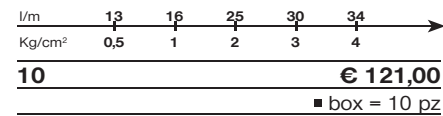

Complete concealed single lever mixer for bath shower with automatic diverter.

Mitigeur monocommande à encastrer complet pour bain-douche avec inverseur automatique.

Komplett Unterputz Wannenfüll für Brausebatterie mit Umsteller.

Mezclador monomando empotrable para baño-ducha completo con desviador automático.

Corpo da incasso per miscelatore monocomando per vasca-doccia con deviatore automatico, senza parti esterne.

Concealed body for bath-shower with automatic diverter, without exposed parts.

Corps de mitigeur monocommande à encastrer de bain-douche avec inverseur, sans parties extérieures.

Unterputz Körper für Wannenfüll für Brausebatterie mit Umsteller, ohne Aufputzteile.

Cuerpo de mezclador monomando empotrable para baño-ducha con desviador automático, sin partes externas.

Solo parti esterne per miscelatore monocomando da incasso per vasca-doccia con deviatore automatico.

Exposed parts only for the single control wall-mounted mixer for bath shower with automatic diverter.

Seulement parties extérieures pour mitigeur monocommande à encastrer pour vasque-douche avec déviateur automatique.

Nur Außenteile für Unterputz Wannen für Brause-Einhandbatterie, mit automatischem Umsteller.

Sólo partes externas para mezclador monomando empotrable para baño-ducha con desviador automático.

992726 + 122013

1 uscita/way