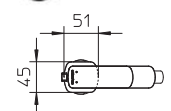

Miscelatore monocomando per bidet con scarico da 1" 1/4 e tappo a copertura totale.
Single control mixer for bidet, with pop-up waste 1" 1/4 total covering plug.
Mitigeur monocommande de bidet, avec vidage 1" 1/4 à couverture totale.
Bidet Einhebelmischer, mit Ablaufgarnitur 1" 1/4 komplett deckender Ventildeckel.
Mezclador monomando para bidet, con desagüe 1" 1/4 con tapón a cobertura total.

l/m	6	8	11	13	15
Kg/cm²	0,5	1	2	3	4
10	€ 229,00				
■ box = 6 pz					

564010

Senza scarico - Without waste - Sans vidage
Ohne Ablaufgarnitur - Sin desagüe

10	€ 209,00
37-39	€ 319,00
43	€ 309,00
79-80-81-82-83-84	€ 359,00
85-86-87-88-89	€ 359,00
■ box = 6 pz	

564011

Scarico automatico Click-Clack da 1" 1/4 e tappo a copertura totale.
Pop-up waste Click-Clack 1" 1/4 total covering plug.
Vidage automatique Click-Clack 1" 1/4 à couverture totale.
Ablaufgarnitur Click-Clack 1" 1/4 komplett deckender Ventildeckel.
Desagüe automatico Click-Clack 1" 1/4 con tapón a cobertura total.

10	€ 45,00
37-39	€ 75,00
43	€ 65,00
79-80-81-82-83-84	€ 89,00
85-86-87-88-89	€ 89,00
■ box = 50 pz