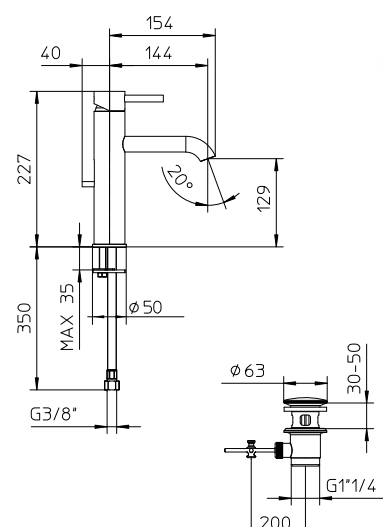

Miscelatore monocomando per lavabo con scarico da 1" 1/4 e tappo a copertura totale.

Single control mixer for washbasin, with pop-up waste 1" 1/4 total covering plug.

Mitigeur monocommande de lavabo, avec vidage 1" 1/4 à couverture totale.

Waschtisch Einhebelmischer mit Ablaufgarnitur 1" 1/4 komplett deckender Ventildeckel.

Mezclador monomando para lavabo, con desagüe 1" 1/4 con tapón a cobertura total.

l/m	6	8	11	13	15
Kg/cm²	0,5	1	2	3	4
10	€ 219,00				
	■ box = 6 pz				

123010

Senza scarico - Without waste - Sans vidage
Ohne Ablaufgarnitur - Sin desagüe

10	€ 199,00
	■ box = 6 pz

123011

Miscelatore monocomando midi per lavabo con bocca prolungata e scarico da 1" 1/4 e tappo a copertura totale.

Midi single control mixer for washbasin, with extended spout and pop-up waste 1" 1/4 total covering plug.

Mitigeur monocommande midi de lavabo, avec bec prolongé et vidage 1" 1/4 à couverture totale.

Midi Waschtisch Einhebelmischer mit verlängertem Auslauf, mit Ablaufgarnitur 1" 1/4.

Mezclador monomando midi para lavabo, con caño prolongado y desagüe 1" 1/4 con tapón a cobertura total.

l/m	6	8	11	13	15
Kg/cm²	0,5	1	2	3	4
10	€ 259,00				
	■ box = 6 pz				

123166

Senza scarico - Without waste - Sans vidage
Ohne Ablaufgarnitur - Sin desagüe

10	€ 239,00
	■ box = 6 pz

123167

Miscelatore monocomando alto per lavabo con scarico da 1" 1/4 e tappo a copertura totale.

Tall single control mixer for washbasin, with pop-up waste 1" 1/4 total covering plug.

Mitigeur monocommande haut de lavabo, avec vidage 1" 1/4 à couverture totale.

Hoch Waschtisch Einhebelmischer, mit Ablaufgarnitur 1" 1/4 komplett deckender Ventildeckel.

Mezclador monomando alto para lavabo, con desagüe 1" 1/4 con tapón a cobertura total.

l/m	6	8	11	13	15
Kg/cm²	0,5	1	2	3	4
10	€ 339,00				
	■ box = 5 pz				

123013