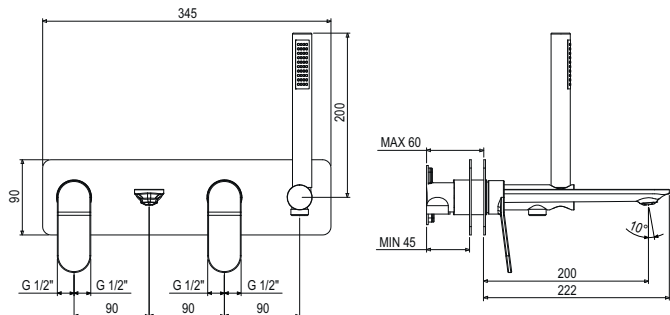

Concealed mixer for bath with fix shower support in brass with water outlet, flexible 1.5m and hand shower.

Mitigeur encastré pour baignoire avec support de douche fixe en laiton avec sortie d'eau, flexible 1.5m et douchette.

Unterputz-Wannenmischer mit fester Brausestütze in Messing mit Wasserauslass, flexibel 1,5m und Handbrause-

Mezclador empotrado para bañera con soporte de ducha fijo en latón con suministro de agua, flexible 1.5m y ducha de mano.

l/m¹	10	14	20	23	27
kg/cm²	0,5	1	2	3	4

10	€ 665,00
37-39	€ 1.179,00
43	€ 1.064,00
79-80-81-82-83-84	€ 1.219,00
85-86-87-88-89	€ 1.219,00

■ box = 2 pz

Due miscelatori per vasca da incasso con supporto doccia fisso in ottone con erogazione, flessibile 1,5m e doccetta in abs.

Concealed mixer for bath with fix shower support in brass with water outlet, flexible 1.5m and hand shower in abs.

Mitigeur encastré pour baignoire avec support de douche fixe en laiton avec sortie d'eau, flexible 1.5m et douchette en abs.

Unterputz-Wannenmischer mit fester Brausestütze in Messing mit Wasserauslass, flexibel 1,5m und Handbrause in abs

Mezclador empotrado para bañera con soporte de ducha fijo en latón con suministro de agua, flexible 1.5m y ducha de mano en abs.

l/m¹	10	14	20	23	27
kg/cm²	0,5	1	2	3	4

10	€ 665,00
37-39	€ 1.179,00
43	€ 1.064,00
79-80-81-82-83-84	€ 1.219,00
85-86-87-88-89	€ 1.219,00

■ box = 2 pz

821397

disponibile da giugno 2024

available from June 2024