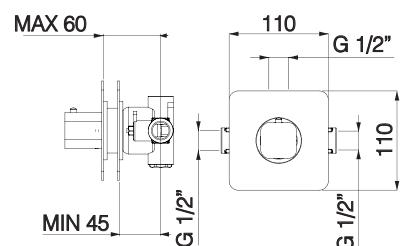

Corpo termostatico da incasso per miscelatore termostatico da incasso per doccia, senza parti esterne, senza stop.
Concealed thermostatic mixer for shower, without exposed parts, without stop.
Corps de mitigeur thermostatique à encastrer pour douche, sans parties extérieures, sans stop.

Unterputz Körper Thermostat-Mischer, ohne Aufputzteile, ohne Stopp.
Cuerpo de mezclador termostático empotrable para ducha, sin partes externas, sin stop.

l/m³	1,3	1,6	2,5	3,0	3,4
kg/cm²	0,5	1	2	3	4
02	€ 174,00				
	■ box = 4 pz				

l/m³	1,3	1,6	2,5	3,0	3,4
kg/cm²	0,5	1	2	3	4
10	€ 189,00				
	■ box = 4 pz				

995726

992709

[unico] 1/2" [sPa]

[unico] 3/4" [sPa]