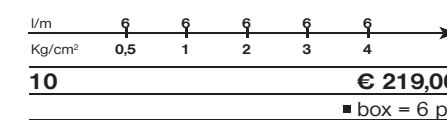

Miscelatore monocomando per lavabo con scarico da 1" 1/4, a risparmio idrico, 6l/min.
Single control mixer for washbasin, with pop-up waste 1" 1/4, with water saving, 6l/min.
Mitigeur monocommande de lavabo, avec vidage 1" 1/4, avec économie d'eau 6l/min.
Waschtisch Einhebelmischer mit Ablaufgarnitur 1" 1/4, wassersparend, 6l/Min.
Mezclador monomando para lavabo, con desagüe 1" 1/4, con ahorro de agua, 6l/min.

Miscelatore monocomando midi per lavabo con scarico da 1" 1/4, a risparmio idrico 6l/min.
Midi single control mixer for washbasin, with pop-up waste 1" 1/4, with water saving, 6l/min.
Mitigeur monocommande midi de lavabo, avec vidage 1" 1/4, avec économie d'eau, 6l/min.
Midi Waschtisch Einhebelmischer mit Ablaufgarnitur 1" 1/4, wassersparend 6l/min.
Mezclador monomando midi para lavabo, con desagüe 1" 1/4, con ahorro de agua 6l/min.

Miscelatore monocomando alto per lavabo con scarico da 1" 1/4, a risparmio idrico 6l/min.
Tall single control mixer for washbasin, with pop-up waste 1" 1/4, with water saving, 6l/min.
Mitigeur monocommande haut de lavabo, avec vidage 1" 1/4, avec économie d'eau, 6l/min.
Hoch Waschtisch Einhebelmischer, mit Ablaufgarnitur 1" 1/4, wassersparend 6l/min.
Mezclador monomando alto para lavabo, con desagüe 1" 1/4, con ahorro de agua, 6l/min.