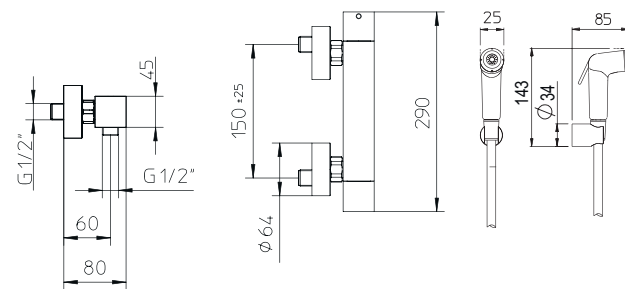

l/m	6	8	11	13	15
Kg/cm ²	0,5	1	2	3	4
10					€ 212,00
					■ box = 6 pz

922309

I disegni tecnici sono indicativi e aggiornati alla data di stampa del catalogo. Per conferma consultare le schede tecniche del sito Palazzani.eu aggiornate.
 Technical drawings are indicative and updated to catalogue's date of print. As a confirm, refer to updated technical drawings on our website Palazzani.eu.