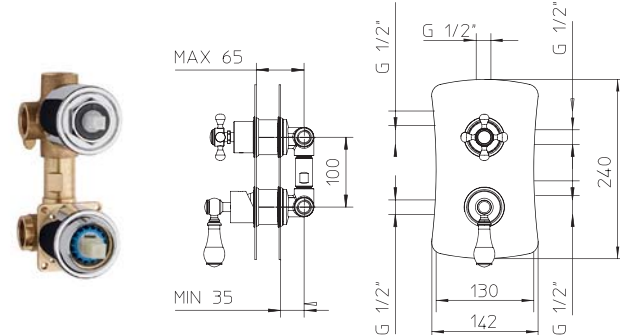

Unterputz Körper Einhebelmischer für Wellness Duschkabinen, ohne Aufputzteile.
Cuerpo de mezclador monomando empotrable para ducha multifunción, sin partes externas.

l/m³	13	16	25	30	34
kg/cm²	0,5	1	2	3	4
10	€ 236,00				
	■ box = 4 pz				

992740

3uscite/way [unico]