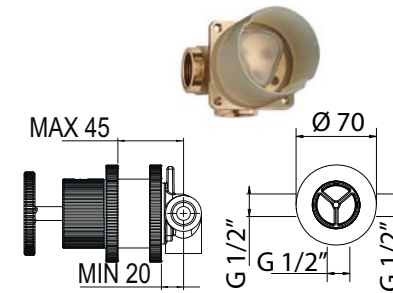

995715

2uscite/way [unico]