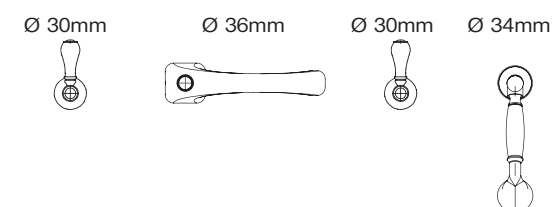

l/m ¹	8	13	20	25	28
kg/cm ²	0,5	1	2	3	4
10	€ 749,00				
83-84-89	€ 1.119,00				
	■ box = 2 pz				

551010

foro consigliato per l'installazione:
recommended hole for installation:

Gruppo per doccia, senza flessibile né doccetta.