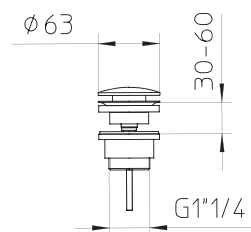

l/m	6	12	18	24	24
	1	2	3	4	5
10	€ 535,00				
	■ box = 2 pz				

624237

621240

991424

992112

621394

foro consigliato per l'installazione:
recommended hole for installation:

I disegni tecnici sono indicativi e aggiornati alla data di stampa del catalogo. Per conferma consultare le schede tecniche del sito Palazzani.eu aggiornate.
Technical drawings are indicative and updated to catalogue's date of print. As a confirm, refer to updated technical drawings on our website Palazzani.eu.