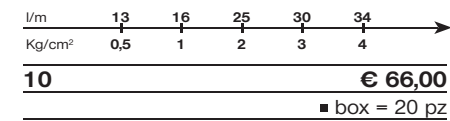

Miscelatore monocomando da incasso completo per doccia.
Complete concealed single lever mixer for shower.
Mitigeur monocommande complet à encastrer pour douche.
Komplett Unterputz Brausebatterie.
Mezclador monomando empotrable completo para ducha.

Corpo da incasso per miscelatore monocomando per doccia, senza parti esterne.
Concealed body for shower, without exposed parts.
Corps de mitigeur monocommande à encastrer pour douche, sans parties extérieures.
Unterputz Körper für Brausebatterie, ohne Aufputzteile.
Cuerpo de mezclador monomando empotrable para ducha, sin partes externas.

Solo parti esterne per miscelatore monocomando da incasso per doccia.
Exposed parts only for shower concealed mixer.
Seulement parties extérieures pour mitigeur monocommande à encastrer pour douche.
Aufputzteile für Unterputzbrausebatterie.
Sólo partes externas para mezclador monomando empotrable para ducha.

Miscelatore monocomando da incasso completo per vasca-doccia con deviatore automatico.
Complete concealed single lever mixer for bath shower with automatic diverter.
Mitigeur monocommande à encastrer complet pour bain-douche avec inverseur automatique.
Komplett Unterputz Wannenfüll für Brausebatterie mit Umsteller.
Mezclador monomando empotrable para baño-ducha completo con desviador automático.

Corpo da incasso per miscelatore monocomando per vasca-doccia con deviatore automatico, senza parti esterne.
Concealed body for bath-shower with automatic diverter, without exposed parts.
Corps de mitigeur monocommande à encastrer de bain-douche avec inverseur, sans parties extérieures.
Unterputz Körper für Wannenfüll für Brausebatterie mit Umsteller, ohne Aufputzteile.
Cuerpo de mezclador monomando empotrable para baño-ducha con desviador automático, sin partes externas.

Solo parti esterne per miscelatore monocomando da incasso per vasca-doccia con deviatore automatico.
Exposed parts only for the single control wall-mounted mixer for bath shower with automatic diverter.
Seulement parties extérieures pour mitigeur monocommande à encastrer pour vasque-douche avec déviateur automatique.
Nur Außenteile für Unterputz Wannen für Brause-Einhandbatterie, mit automatischem Umsteller.
Sólo partes externas para mezclador monomando empotrable para baño-ducha con desviador automático.