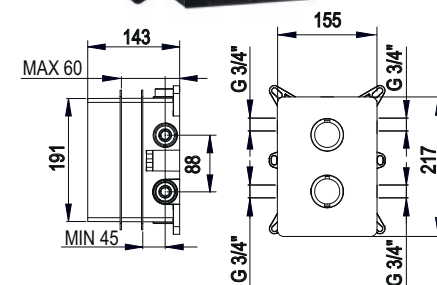

incasso termostatico [P box]
concealed thermostatic mixer

I disegni tecnici sono indicativi e aggiornati alla data di stampa del catalogo. Per conferma consultare le schede tecniche del sito Palazzani.eu aggiornate.
Technical drawings are indicative and updated to catalogue's date of print. As a confirm, refer to updated technical drawings on our website Palazzani.eu.

Solo parti esterne per miscelatore termostatico da incasso per doccia.

Exposed parts only for concealed thermostatic mixer for shower.

Seulement parties extérieures pour mitigeur thermostatique à encastrer pour douche.

Aufputzteile für Unterputz Körper Thermostat-Mischer.

Partes externas por mezclador termostático empotrable para ducha.

10	€ 265,00
37-39	€ 395,00
43	€ 379,00
79-80-81-82-83-84	€ 435,00
85-86-87-88-89	€ 435,00
	■ box = 6 pz

962605

1-2-3 uscita/way

1/2" - 3/4"