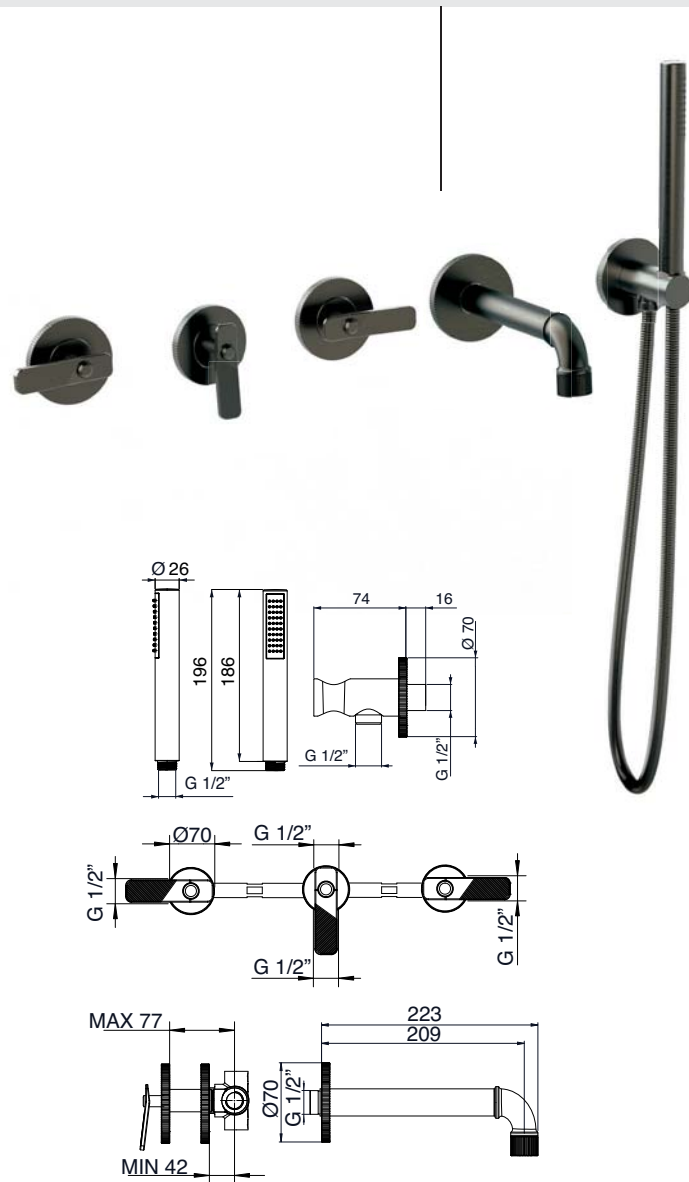

Kit for bath-shower with taps with diverter, spout, fixed bracket, flexible 1,5m and handshower.

Kit de bain-douche avec robinets de bain-douche avec inverseur, support mural fixe, flexible 1,5m et douchette.

Kit für Wannenfüllbatterie, mit Scheiben, Umsteller, Brausehalter, Brauseschlauch 1,5m und Handbrause.

Kit para bañera con grifos de empotrar, distribuidor, caño mural, soporte ducha fijo con toma de agua, flexible 1,5m y ducha de mano.

l/m	6	8	11	13	15
Kg/cm²	0,5	1	2	3	4
10	€ 754,00				
37-39	€ 1.409,00				
43	€ 1.227,00				
79-80-81-82-83-84	€ 1.409,00				
85-86-87-88-89	€ 1.409,00				
	■ box = 6 pz				

Kit per vasca con rubinetti da incasso, deviatore **2 uscite**, supporto doccia fisso con erogazione, flessibile 1,5m e doccia.

Kit for bath-shower with taps with diverter, fixed bracket, flexible 1,5m and handshower.

Kit de bain-douche avec robinets de bain-douche avec inverseur, support mural fixe, flexible 1,5m et douchette.

Kit für Wannenfüllbatterie, mit Scheiben, Umsteller, Brausehalter, Brauseschlauch 1,5m und Handbrause.

Kit para bañera con grifos de empotrar, distribuidor, soporte ducha fijo con toma de agua, flexible 1,5m y ducha de mano.

l/m	6	8	11	13	15
Kg/cm²	0,5	1	2	3	4
10	€ 475,00				
37-39	€ 944,00				
43	€ 824,00				
79-80-81-82-83-84	€ 944,00				
85-86-87-88-89	€ 944,00				
	■ box = 6 pz				

791385

Solo parti esterne per miscelatore monocomando da suolo per vasca.

Only external parts for single lever freestanding mixer for bath.

Seulement parties extérieures pour mitigeur monocommande de sol pour bain.

Nur äußere Teile für Badewanne.

Solo partes externas para mezclador monomando de suelo para bañera.

l/m	6	8	11	13	15
Kg/cm²	0,5	1	2	3	4
10	€ 1.744,00				
37-39	€ 2.800,00				
43	€ 2.448,00				
79-80-81-82-83-84	€ 2.800,00				
85-86-87-88-89	€ 2.800,00				
	■ box = 1 pz				

Corpo da incasso per miscelatore monocomando da suolo.

Concealed body for single lever freestanding mixer.

Corps à encastrer pour mitigeur monocommande de sol.

Unterputz Körper für Bodenmischer.

Cuerpo de mezclador monomando empotrable para mezclador monomando de suelo.

l/m	6	8	11	13	15
Kg/cm²	0,5	1	2	3	4
99	€ 215,00				
	■ box = 4 pz