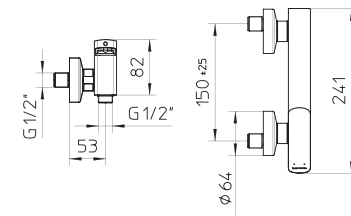

Miscelatore monocomando per doccia con supporto doccia integrato, senza flessibile né doccia.

Wall mounted shower mixer, with built-in shower bracket, without shower kit.

Mitigeur monocommande de douche, avec support douche incorporé, sans douchette ni flexible.

Einhebelmischer für Brausebatterie, mit Brausehalter ohne Handbrause und ohne Brauseschlauch.

Mezclador monomando para ducha con soporte de ducha integrado, sin flexible ni ducha de mano.

Miscelatore monocomando per doccia **senza supporto doccia**, flessibile né doccia.

Single lever mixer for shower, without supported shower holder, flexible nor hand-shower.

Mitigeur monocommande pour douche, sans support douche intégré, flexible ni douchette.

Einhebel-Wannenbatterie mit Umsteller, ohne integrierte Brausestütze, Schlauch- oder Handbrause.

Mezclador monomando para ducha, sin soporte para ducha integrado, flexible ni ducha de mano.

l/m¹	6	9	11	13	15
kg/cm²	0,5	1	2	3	4
10	€ 299,00				
■ box = 6 pz					

l/m¹	6	9	11	13	15
kg/cm²	0,5	1	2	3	4
10	€ 299,00				
37-39	€ 454,00				
43	€ 439,00				
79-80-81-82-83-84	€ 499,00				
85-86-87-88-89	€ 499,00				
■ box = 6 pz					

562026

562162

I disegni tecnici sono indicativi e aggiornati alla data di stampa del catalogo. Per conferma consultare le schede tecniche del sito Palazzani.eu aggiornate. Technical drawings are indicative and updated to catalogue's date of print. As a confirm, refer to updated technical drawings on our website Palazzani.eu.