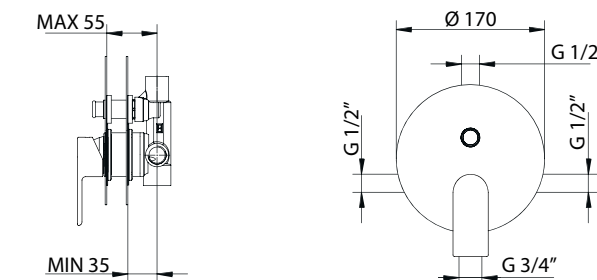

Miscelatore monocomando da incasso completo per doccia.
Complete concealed single lever mixer for shower.
Mitigeur monocommande complet à encastrer pour douche.
Komplett Unterputz Brausebatterie.
Mezclador monomando empotrable completo para ducha.

Corpo da incasso per miscelatore monocomando per doccia, senza parti esterne.
Concealed body for shower, without exposed parts.
Corps de mitigeur monocommande à encastrer pour douche, sans parties extérieures.
Unterputz Körper für Brausebatterie, ohne Aufputzteile.
Cuerpo de mezclador monomando empotrable para ducha, sin partes externas.

Solo parti esterne per miscelatore monocomando da incasso per doccia.
Exposed parts only for shower concealed mixer.
Seulement parties extérieures pour mitigeur monocommande à encastrer pour douche.
Aufputzteile für Unterputzbrausebatterie.
Sólo partes externas para mezclador monomando empotrable para ducha.

l/m	13	16	25	30	34
Kg/cm²	0,5	1	2	3	4
10	€ 171,00				
	■ box = 10 pz				

l/m	13	16	25	30	34
Kg/cm²	0,5	1	2	3	4
10	€ 66,00				
	■ box = 20 pz				

10	€ 105,00
	■ box = 10 pz

992726 + 802161

992726

802161

1 uscita/way

1 uscita/way

[unico]

1 uscita/way

Miscelatore monocomando da incasso completo per doccia con rosone Ø70mm.
Complete concealed single lever mixer for shower, Ø70mm.
Mitigeur monocommande complet à encastrer pour douche, Ø70mm.
Komplett Unterputz Brausebatterie, Ø70mm.
Mezclador monomando empotrable completo para ducha, Ø70mm.