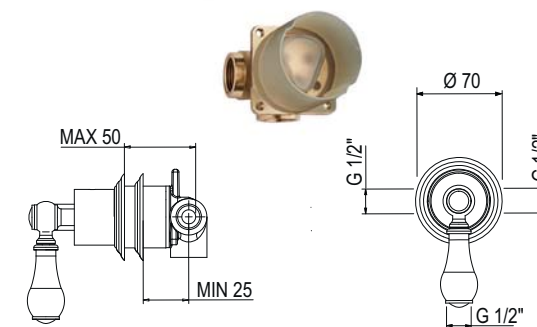

995715 + 362342

995715

362342

2uscite/way

2uscite/way [unico]

2uscite/way

Deviatore da incasso completo per doccia con rosone Ø70mm.
Complete concealed diverter for shower, with plate Ø70mm.
Inverseur complet à encastrer pour douche, avec plaque Ø70mm.
Komplett konzentrierter Umsteller für Dusche, mit Rosette Ø70mm.
Desviador empotrable completo para ducha, con placa Ø70mm.