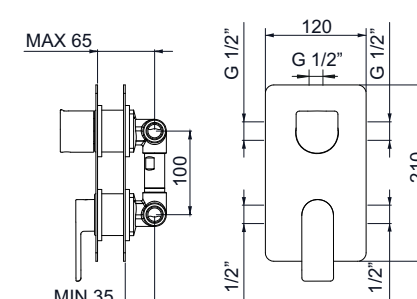

Unterputz Körper Einhebelmischer für Wellness Duschkabinen, ohne Aufputzteile.

Cuerpo de mezclador monomando empotrable para ducha multifunción, sin partes externas.

Corpo da incasso per miscelatore monocomando per doccia multi-funzione, senza parti esterne.

Concealed single lever mixer for multi-points shower, without exposed parts.

Corps de mitigeur monocommande à encastrer pour douche multi-fonction, sans parties extérieures.

l/m³	1,3	1,6	2,5	3,0	3,4
kg/cm²	0,5	1	2	3	4
02	€ 176,00				
	■ box = 4 pz				

995754

3uscite/way [unico]

Solo parti esterne per miscelatore monocomando per doccia multi-funzione.

Exposed parts only for concealed single lever mixer for multi-points shower.

Seulement parties extérieures pour mitigeur monocommande à encastrer pour douche multi-fonction.

Aufputzteile für Unterputz Körper Einhebelmischer für Wellness Duschkabinen.

Partes externas por mezclador monomando empotrable para ducha multifunción.

10	€ 225,00
37-39	€ 334,00
43	€ 309,00
79-80-81-82-83-84	€ 354,00
85-86-87-88-89	€ 354,00
	■ box = 6 pz

802330