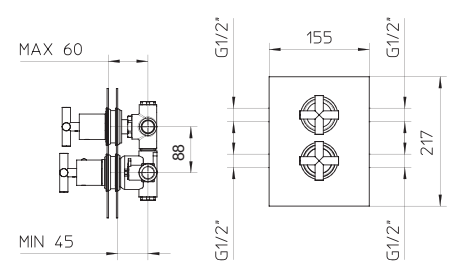

Corpo da incasso per miscelatore termostatico 1/2" per doccia, senza parti esterne.
1/2" concealed thermostatic mixer for shower, without exposed parts.
Corps de mitigeur thermostatique 1/2" à encastrer pour douche, sans parties extérieures.

Unterputz Körper 1/2" Thermostat-Mischer, ohne Aufputzteile.
Cuerpo de mezclador termostático 1/2" empotrable para ducha, sin partes externas.

l/m¹	17	23	30	35	39
kg/cm²	1	2	3	4	5
10	€ 219,00				
	■ box = 4 pz				

l/m¹	9	13	15,7	17,6	19,4
kg/cm²	1	2	3	4	5
10	€ 269,00				
	■ box = 4 pz				

l/m¹	9	13	15,7	17,6	19,4
kg/cm²	1	2	3	4	5
10	€ 279,00				
	■ box = 4 pz				

992771

1 uscita/way
1/2" [unico]

992773

2 uscite/way
1/2" [unico]

992775

3 uscite/way
1/2" [unico]