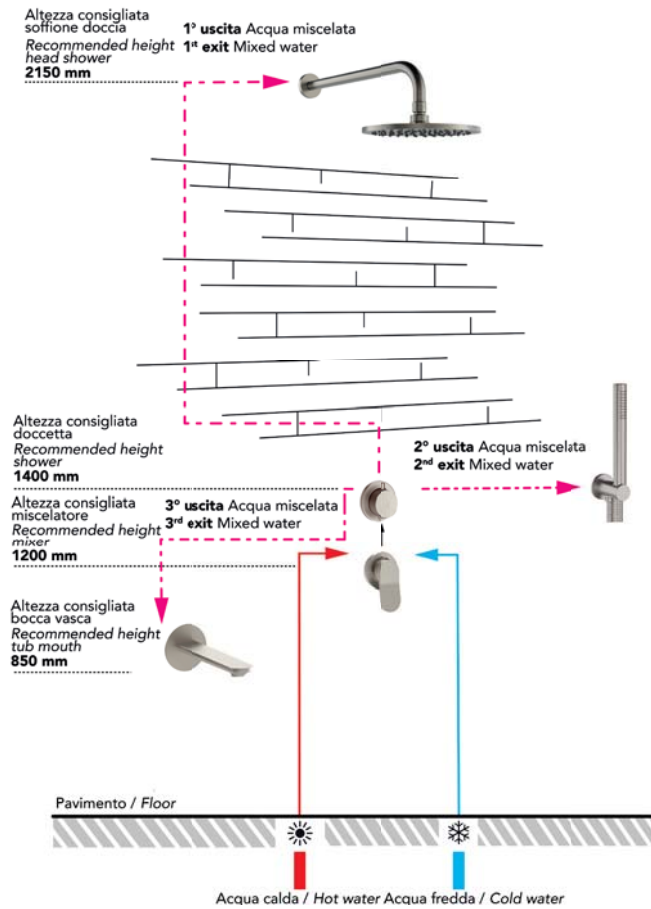

2 uscite/way

disponibile da giugno 2024

available from June 2024

come comporre la tua doccia multifunzione:
how to compose your multi-points shower:

uscite ways	miscelatore completo complete mixer	deviatore completo complete diverters
2 uscite	995715 + 822178	995715 + 022327
3 uscite	995715 + 822178	995755 + 022340