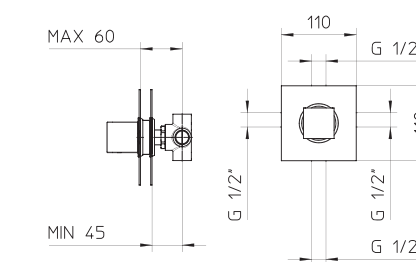

l/m³	9	13	15,7	17,6	19,4
kg/cm²	1	2	3	4	5
10	€ 170,00				
	■ box = 20 pz				

992712

1 uscita/way 3/4" [sPa]