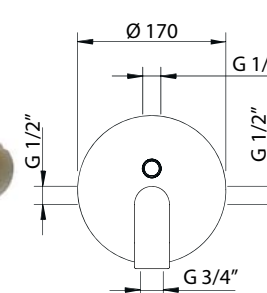

Miscelatore monocomando da incasso completo per doccia.
Complete concealed single lever mixer for shower.
Mitigeur monocommande complet à encastrer pour douche.
Komplett Unterputz Brausebatterie.
Mezclador monomando empotrable completo para ducha.

Corpo da incasso per miscelatore monocomando per doccia, senza parti esterne.
Concealed body for shower, without exposed parts.
Corps de mitigeur monocommande à encastrer pour douche, sans parties extérieures.
Unterputz Körper für Brausebatterie, ohne Aufputzteile.
Cuerpo de mezclador monomando empotrable para ducha, sin partes externas.

Solo parti esterne per miscelatore monocomando da incasso per doccia.
Exposed parts only for shower concealed mixer.
Seulement parties extérieures pour mitigeur monocommande à encastrer pour douche.
Aufputzteile für Unterputzbrausebatterie.
Sólo partes externas para mezclador monomando empotrable para ducha.

l/m	13	16	25	30	34
Kg/cm²	0,5	1	2	3	4

10	€ 171,00
37-39	€ 225,00
43	€ 218,00
79-80-81-82-83-84	€ 245,00
85-86-87-88-89	€ 245,00
■ box = 10 pz	

l/m	13	16	25	30	34
Kg/cm²	0,5	1	2	3	4

99	€ 50,00
■ box = 20 pz	

10	€ 121,00
37-39	€ 175,00
43	€ 168,00
79-80-81-82-83-84	€ 195,00
85-86-87-88-89	€ 195,00
■ box = 10 pz	

Miscelatore monocomando da incasso completo per vasca-doccia con deviatore automatico.
Complete concealed single lever mixer for bath shower with automatic diverter.
Mitigeur monocommande à encastrer complet pour bain-douche avec inverseur automatique.
Komplett Unterputz Wannenfüll für Brausebatterie mit Umsteller.
Mezclador monomando empotrable para baño-ducha completo con desviador automático.