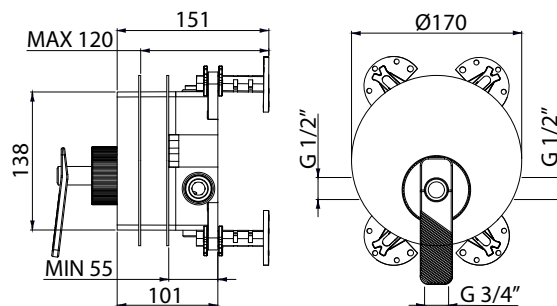

1 uscita/way