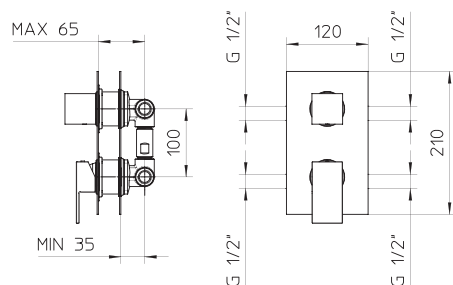

Corpo da incasso per miscelatore monocomando per doccia multi-funzione, senza parti esterne.
Concealed single lever mixer for multi-points shower, without exposed parts.
Corps de mitigeur monocommande à encastrer pour douche multi-fonction, sans parties extérieures.

Unterputz Körper Einhebelmischer für Wellness Duschkabinen, ohne Aufputzteile.
Cuerpo de mezclador monomando empotrable para ducha multifunción, sin partes externas.

l/m¹	13	16	25	30	34
kg/cm²	0,5	1	2	3	4
10	€ 209,00				
	■ box = 4 pz				

l/m¹	13	16	25	30	34
kg/cm²	0,5	1	2	3	4
10	€ 236,00				
	■ box = 4 pz				

Solo parti esterne per miscelatore monocomando per doccia multi-funzione.
Exposed parts only for concealed single lever mixer for multi-points shower.
Seulement parties extérieures pour mitigeur monocommande à encastrer pour douche multi-fonction.

Aufputzteile für Unterputz Körper Einhebelmischer für Wellness Duschkabinen.	
Partes externas por mezclador monomando empotrable para ducha multifunción.	
10	€ 165,00
	■ box = 10 pz

992739

2uscite/way | [unico]