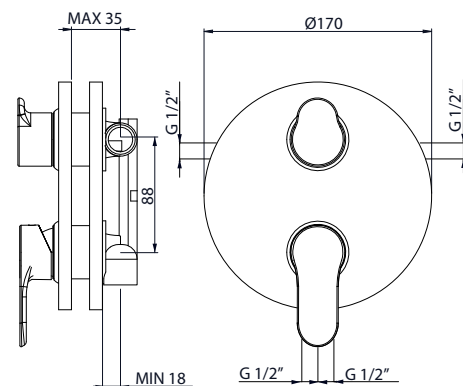

Miscelatore monocomando da incasso, compatto Ø35 completo per doccia multifunzione con deviatore a 2 uscite e dischi in ceramica.

Complete concealed single lever mixer, compact Ø35 for multi-points shower with ceramic discs diverter, 2 outlets.

Mitigeur monocommande à encastrer complet pour douche multi-fonction, compat Ø35 avec inverseur à disques en céramique, 2 sorties.

Komplett Unterputz Einhebelmischer für Wellness Duschcabinen, kompakt Ø35 mit Keramische Scheiben, Umstellung, 2 Ausgänge.

Mezclador monomando empotrable completo para ducha multifunción, compacto Ø35, con desviador a discos cerámicos, 2 salidas.

l/m	6	8	11	13	15
Kg/cm²	0,5	1	2	3	4

10 € 229,00

■ box = 6 pz

972307

2uscite/way

NB. Non compatibile con [unico]
Doesn't fit with [unico]