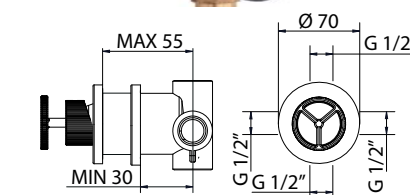

I disegni tecnici sono indicativi e aggiornati alla data di stampa del catalogo. Per conferma consultare le schede tecniche del sito Palazzani.eu aggiornate.
Technical drawings are indicative and updated to catalogue's date of print. As a confirm, refer to updated technical drawings on our website Palazzani.eu.