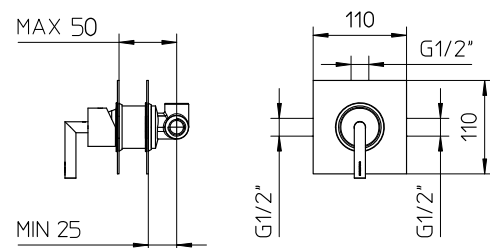

992727

2 uscite/way

[unico]

2 uscite/way

I disegni tecnici sono indicativi e aggiornati alla data di stampa del catalogo. Per conferma consultare le schede tecniche del sito Palazzani.eu aggiornate.
Technical drawings are indicative and updated to catalogue's date of print. As a confirm, refer to updated technical drawings on our website Palazzani.eu.