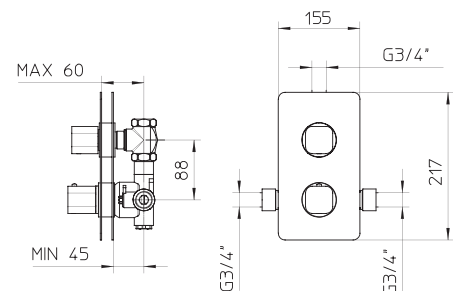

Corpo da incasso per miscelatore termostatico 3/4" da incasso per doccia, senza parti esterne.

3/4" concealed thermostatic mixer for shower, without exposed parts.

Corps de mitigeur thermostatique 3/4" à encastrer pour douche, sans parties extérieures.

l/m	7	9,7	12	15	22	31	40
kg/cm²	0,1	0,2	0,3	0,5	1	2	3
10	€ 249,00						
	■ box = 4 pz						

l/m	7,8	10,7	13	15,9	22,7	32	39
kg/cm²	0,1	0,2	0,3	0,5	1	2	3
10	€ 349,00						
	■ box = 4 pz						

l/m	7,8	10,7	13	15,9	22,7	32	39
kg/cm²	0,1	0,2	0,3	0,5	1	2	3
10	€ 359,00						
	■ box = 4 pz						

Unterputz Körper 3/4" Thermostat-Mischer, ohne Aufputzteile.

Cuerpo de mezclador termostático 3/4" empotrable para ducha, sin partes externas.

992772

1 uscita/way
3/4" [unico]