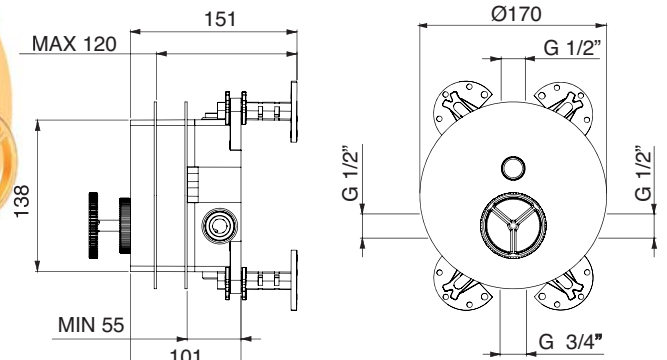

781175

I disegni tecnici sono indicativi e aggiornati alla data di stampa del catalogo. Per conferma consultare le schede tecniche del sito Palazzani.eu aggiornate.
Technical drawings are indicative and updated to catalogue's date of print. As a confirm, refer to updated technical drawings on our website Palazzani.eu.