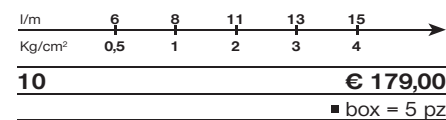

Miscelatore monocomando per lavabo con scarico da 1" 1/4, a risparmio idrico, 6l/min.
Single control mixer for washbasin, with pop-up waste 1" 1/4, with water saving, 6l/min.
Mitigeur monocommande de lavabo, avec vidage 1" 1/4, avec économie d'eau 6l/min.
Waschtisch Einhebelmischer mit Ablaufgarnitur 1" 1/4, wassersparend, 6l/Min.
Mezclador monomando para lavabo, con desagüe 1" 1/4, con ahorro de agua, 6l/min.

Miscelatore monocomando midi per lavabo con scarico da 1" 1/4, a risparmio idrico 6l/min.
Midi single control mixer for washbasin, with pop-up waste 1" 1/4, with water saving, 6l/min.
Mitigeur monocommande midi de lavabo, avec vidage 1" 1/4, avec économie d'eau, 6l/min.
Midi Waschtisch Einhebelmischer mit Ablaufgarnitur 1" 1/4, wassersparend 6l/min.
Mezclador monomando midi para lavabo, con desagüe 1" 1/4, con ahorro de agua 6l/min.

Miscelatore monocomando alto per lavabo con scarico da 1" 1/4, a risparmio idrico 6l/min.
Tall single control mixer for washbasin, with pop-up waste 1" 1/4, with water saving, 6l/min.
Mitigeur monocommande haut de lavabo, avec vidage 1" 1/4, avec économie d'eau, 6l/min.
Hoch Waschtisch Einhebelmischer, mit Ablaufgarnitur 1" 1/4, wassersparend 6l/min.
Mezclador monomando alto para lavabo, con desagüe 1" 1/4, con ahorro de agua, 6l/min.