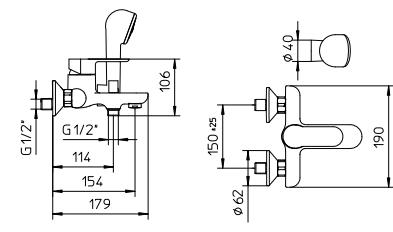

Miscelatore monocomando per vasca con deviatore, supporto doccia orientabile, flessibile 1,5m e doccetta.

Wall mounted bath-shower mixer, with diverter, swivel bracket with flexible tube 1,5m and handshower.

Mitigeur monocommande de bain-douche, flexible 1,5m, douchette et support mural orientable.

Einhebelmischer für Wannenfüllbatterie mit verstellbarer Brausehalter, Handbrause, und Brauseschlauch 1,5m.

Mezclador monomando para bañera con desviador, soporte de ducha orientable, flexible 1,5m y ducha de mano.

l/m¹	6	12	16	20	24
kg/cm²	0,5	1	2	3	4
10					€ 149,00
	■ box = 4 pz				

Miscelatore monocomando per vasca con deviatore, supporto doccia fisso, flessibile 1,5m e doccetta.

Wall mounted bath-shower mixer, with diverter, fixed shower bracket with flexible tube 1,5m and handshower.

Mitigeur monocommande de bain-douche, flexible 1,5m, douchette et support douche fixe.

Einhebelmischer für Wannenfüllbatterie mit Brausehalter, Handbrause, und Brauseschlauch 1,5m.

Mezclador monomando para bañera con desviador, soporte de ducha fijo, flexible 1,5m y ducha de mano.

l/m¹	6	12	16	20	24
kg/cm²	0,5	1	2	3	4
10					€ 144,00
	■ box = 4 pz				

971012

971010

Miscelatore monocomando per vasca con deviatore, senza flessibile né doccetta.

Wall mounted bath-shower mixer with diverter, without shower kit.

Mitigeur monocommande de bain-douche sans douchette ni flexible.

Einhebelmischer für Wannenfüllbatterie ohne Brause.

Mezclador monomando para bañera con desviador, sin flexible ni ducha de mano.

l/m¹	6	12	16	20	24
kg/cm²	0,5	1	2	3	4
10					€ 129,00
	■ box = 4 pz