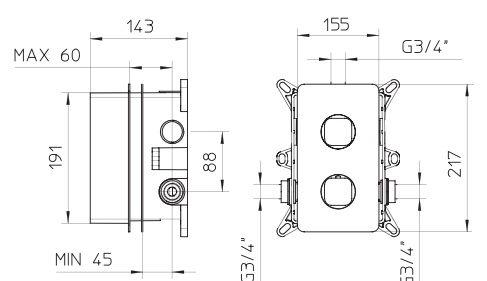

incasso termostatico [P box]
concealed thermostatic mixer

I disegni tecnici sono indicativi e aggiornati alla data di stampa del catalogo. Per conferma consultare le schede tecniche del sito Palazzani.eu aggiornate.
Technical drawings are indicative and updated to catalogue's date of print. As a confirm, refer to updated technical drawings on our website Palazzani.eu.