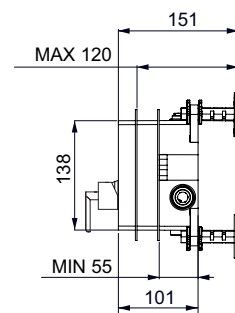

l/m	13	16	25	30	34
Kg/cm ²	0,5	1	2	3	4
99	€ 149,00				
	■ box = 4 pz				

l/m	13	16	25	30	34
Kg/cm ²	0,5	1	2	3	4
10	€ 163,00				
39	€ 249,00				
	■ box = 10 pz				

995721

[P_{box}]

772177

1 uscita/way

995721