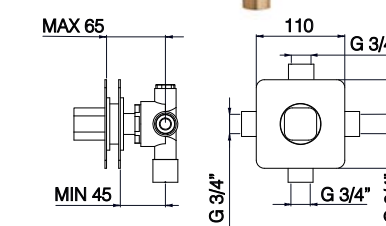

l/m³	1,7	2,3	3,0	3,5	3,9
kg/cm²	1	2	3	4	5
10	€ 60,00				
	■ box = 20 pz				

l/m³	9	1,3	15,7	17,6	19,4
kg/cm²	1	2	3	4	5
10	€ 160,00				
	■ box = 20 pz				

l/m³	9	1,3	15,7	17,6	19,4
kg/cm²	1	2	3	4	5
10	€ 170,00				
	■ box = 20 pz				

992712

992713

992714

1 uscita/ way 3/4" [sPa]

2 uscite/ way 3/4" [sPa]

3 uscite/ way 3/4" [sPa]