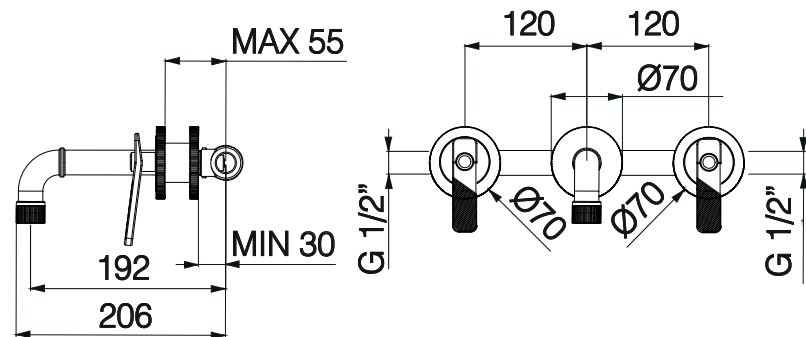

10	€ 399,00
37-39	€ 703,00
43	€ 612,00
79-80-81-82-83-84	€ 703,00
85-86-87-88-89	€ 703,00
	■ box = 6 pz

Miscelatore monocomando da incasso completo per lavabo.
Complete concealed single lever mixer for washbasin.
Mitigeur monocommande complet à encastrer de lavabo.
Komplett Unterputz Wannenfäll für Einhebelmischer.
Mezclador monomando empotrable completo para lavabo.

l/m	6	8	11	13	15
Kg/cm²	0,5	1	2	3	4
10	€ 483,00				
37-39	€ 808,00				
43	€ 717,00				
79-80-81-82-83-84	€ 808,00				
85-86-87-88-89	€ 808,00				
	■ box = 6 pz				

Corpo da incasso per miscelatore monocomando per lavabo, senza parti esterne.
Concealed body for washbasin, without exposed parts.
Corps de mitigeur monocommande à encastrer de lavabo, sans parties extérieures.
Unterputz Körper für Wannenfäll, ohne Aufputzteile.
Cuerpo de mezclador monomando empotrable para lavabo, sin partes externas.

l/m	6	8	11	13	15
Kg/cm²	0,5	1	2	3	4
99	€ 99,00				
	■ box = 20 pz				

Solo parti esterne per miscelatore monocomando da incasso per lavabo.
Exposed parts only for washbasin concealed mixer.
Seulement parties extérieures pour mitigeur monocommande à encastrer de lavabo.
Aufputzteile für Wannenfäll Einhebelmischer.
Sólo partes externas para mezclador monomando empotrable para lavabo.

10	€ 384,00
37-39	€ 709,00
43	€ 618,00
79-80-81-82-83-84	€ 709,00
85-86-87-88-89	€ 709,00
	■ box = 6 pz

995725 + 793257

995725

793257

995720 + 793208

995720

793208

I disegni tecnici sono indicativi e aggiornati alla data di stampa del catalogo. Per conferma consultare le schede tecniche del sito Palazzani.eu aggiornate.
Technical drawings are indicative and updated to catalogue's date of print. As a confirm, refer to updated technical drawings on our website Palazzani.eu.