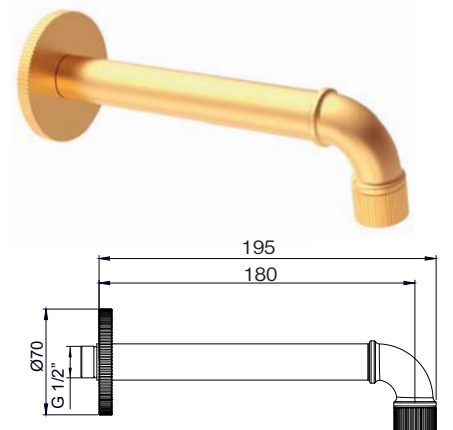

9921N9

I disegni tecnici sono indicativi e aggiornati alla data di stampa del catalogo. Per conferma consultare le schede tecniche del sito Palazzani.eu aggiornate.
Technical drawings are indicative and updated to catalogue's date of print. As a confirm, refer to updated technical drawings on our website Palazzani.eu.