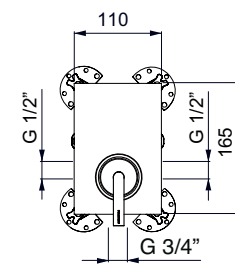

772177

1 uscita/way