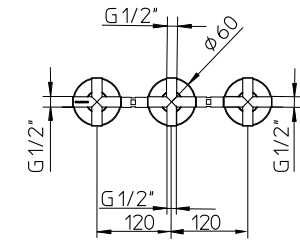

Kit per vasca-doccia con rubinetti da incasso e deviatore 2 vie.

Kit for bath-shower with concealed taps and 2 ways diverter.

Kit de bain-douche avec robinets encastrés de bain-douche avec inverseur 2 voies.

Kit für Badewanne-Dusche, mit Wasserhähnen und 2-Wege-Umleitungsgerät.

Kit para baño-ducha con grifos de empotrar y desviador 2 vias.

l/m	11	16	22	27	30
Kg/cm2	0,5	1	2	3	4

10 € 354,00

39 € 495,00

■ box = 2 pz

621390