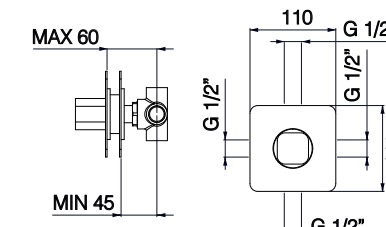

Corpo termostatico da incasso per miscelatore termostatico da incasso per doccia, senza parti esterne, senza stop.
Concealed thermostatic mixer for shower, without exposed parts, without stop.
Corps de mitigeur thermostatique à encastrer pour douche, sans parties extérieures, sans stop.

Unterputz Körper Thermostat-Mischer, ohne Aufputzteile, ohne Stopp.
Cuerpo de mezclador termostático empotrable para ducha, sin partes externas, sin stop.

l/m³	1,3	1,6	2,5	3,0	3,4
kg/cm²	0,5	1	2	3	4
02	€ 174,00				
	■ box = 4 pz				

l/m³	1,3	1,6	2,5	3,0	3,4
kg/cm²	0,5	1	2	3	4
10	€ 189,00				
	■ box = 4 pz				

995726

992709

[unico] 1/2" [sPa]

[unico] 3/4" [sPa]

Solo parti esterne per miscelatore termostatico.
Only external parts for thermostatic mixer.
Seulement parties extérieures pour mitigeur thermostatique.
Außenteilen für thermostatisch Mischer.
Partes externas para mezclador termostático.

10	€ 160,00
	■ box = 10 pz

922588

incasso termostatico [unico]
concealed thermostatic mixer

I disegni tecnici sono indicativi e aggiornati alla data di stampa del catalogo. Per conferma consultare le schede tecniche del sito Palazzani.eu aggiornate.
Technical drawings are indicative and updated to catalogue's date of print. As a confirm, refer to updated technical drawings on our website Palazzani.eu.

Corpo rubinetto/deviatore da incasso per miscelatore termostatico da incasso per doccia, senza parti esterne.
Tap/diverter body for thermostatic concealed mixer for shower, without external parts.
Corp pour robinet/inverseur pour mitigeur thermostatique à encastrer pour douche, sans parties extérieures.