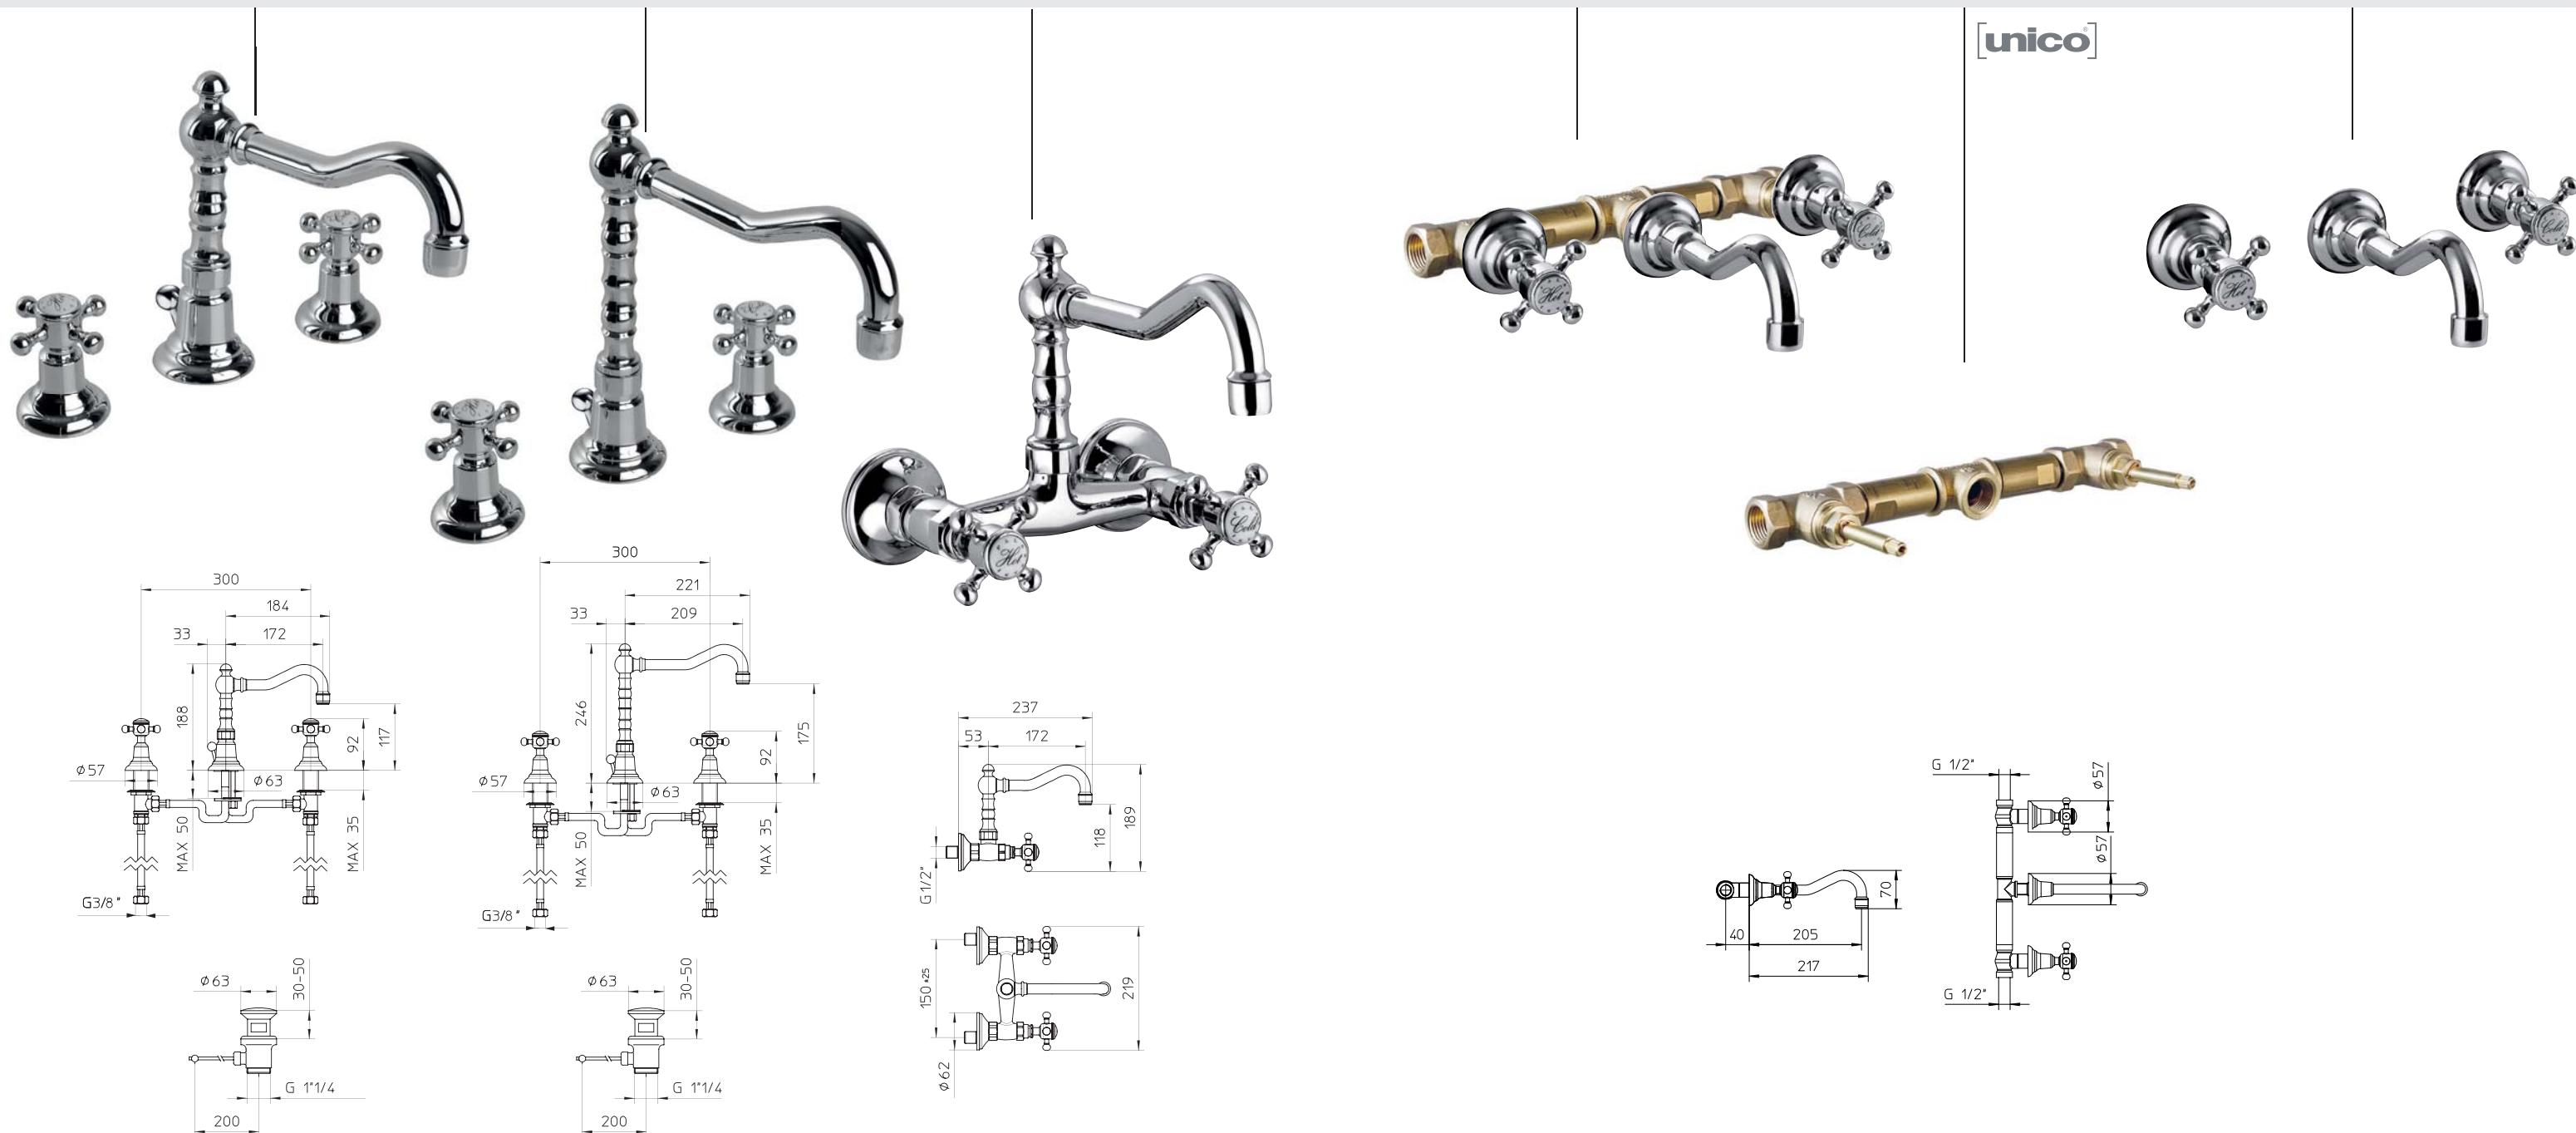

Gruppo per lavabo-lavello a parete con bocca girevole.

Wall mounted washbasin or sink mixer, swivel spout.

Mélangeur lavabo-évier mural avec bec mobile.

Wasch- und Spültisch Batterie für Wandmontage, schwenkbarer Auslauf.

Batería lavabo-fregadero mural caño giratorio.

l/m	6	8	11	13	15
Kg/cm²	0,5	1	2	3	4
10	€ 360,00				
80-83-84-89	€ 540,00				

■ box = 6 pz

Gruppo per lavabo a parete 3 fori.

Wall mounted 3-holes washbasin mixer.

Mélangeur mural à trois trous de lavabo.

Dreiloch Waschtisch batterie für Wandmontage.

Batería lavabo de pared 3 agujeros.

l/m	6	8	11	13	15
Kg/cm²	0,5	1	2	3	4
10	€ 374,00				
80-83-84-89	€ 488,00				

■ box = 6 pz

Corpo da incasso per lavabo a parete 3 fori, senza parti esterne.

Concealed body for 3 holes wall mounted washbasin, without external parts.

Corp encastré pour lavabo mural à 3 trous, sans parties extérieures.

Verdeckter Korpus für 3 Löcher Wandwaschbecken, ohne Außenteile.

Cuerpo empotrable para lavabo mural con 3 agujeros, sin partes externas.

l/m	6	8	11	13	15
Kg/cm²	0,5	1	2	3	4
02	€ 149,00				

■ box = 10 pz

Solo parti esterne per lavabo a parete 3 fori.

Exposed parts only for 3 holes wall mounted washbasin.

Seulement parties extérieures pour 3 trous.

Verdeckter Korpus für 3 Löcher Wandwaschbecken, ohne Außenteile.

Sólo partes externas para lavabo mural con 3 agujeros, sin partes externas.

10	€ 225,00				
80-83-84-89	€ 339,00				

■ box = 6 pz

523050

523080

525060

995725 + 523252

995725

523252

I disegni tecnici sono indicativi e aggiornati alla data di stampa del catalogo. Per conferma consultare le schede tecniche del sito Palazzani.eu aggiornate.
Technical drawings are indicative and updated to catalogue's date of print. As a confirm, refer to updated technical drawings on our website Palazzani.eu.