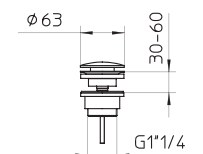

10	€ 45,00
37-39	€ 75,00
43	€ 65,00
79-80-81-82-83-84	€ 89,00
85-86-87-88-89	€ 89,00
	■ box = 50 pz

991424

126221

Sifone tondo per lavabo.
Washbasin round siphon.
Syphon de lavabo rond.
Rund Syphon für Waschtisch.
Sifón redondo para lavabo.