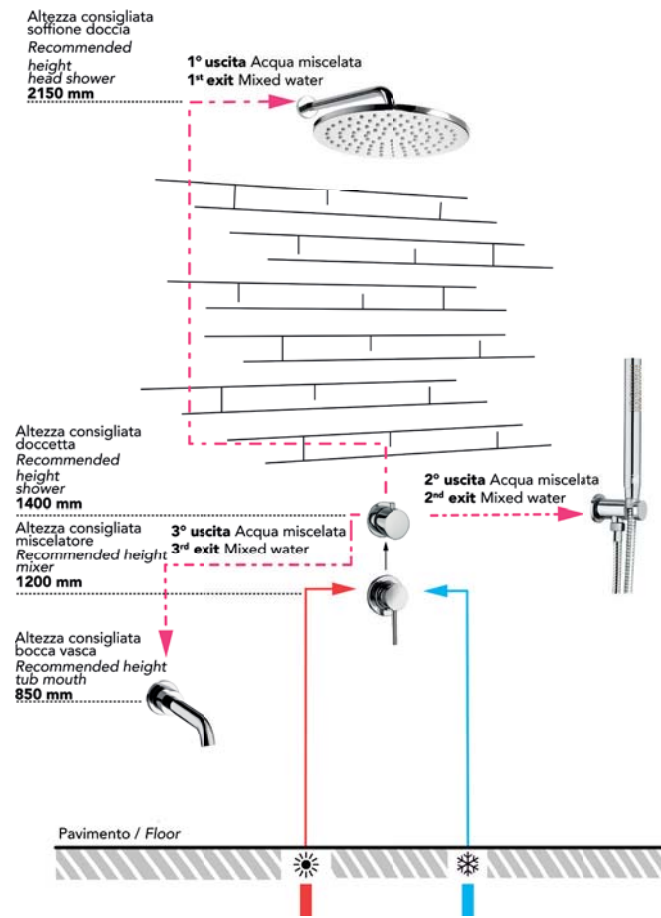

come comporre la tua doccia multifunzione:
how to compose your multi-points shower:

uscite ways	miscelatore completo complete mixer	deviatore completo complete diverters
2 uscite	995715 + 122178	995715 + 022327
3 uscite	995715 + 122178	995755 + 022340