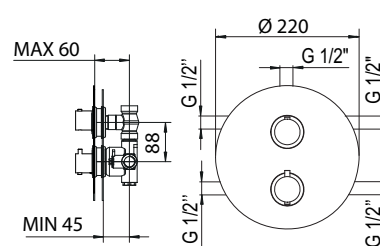

992775

3 uscita/way
1/2" [unico]