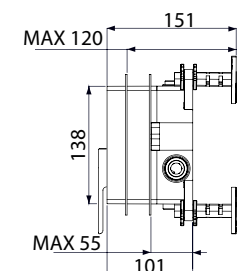

l/m	13	16	25	30	34
Kg/cm ²	0,5	1	2	3	4

10	€ 170,00
37-39	€ 259,00
43	€ 244,00
79-80-81-82-83-84	€ 284,00
85-86-87-88-89	€ 284,00
■ box = 6 pz	

99	€ 149,00
■ box = 4 pz	

995721

802180

[P_{box}]

1 uscita/way

I disegni tecnici sono indicativi e aggiornati alla data di stampa del catalogo. Per conferma consultare le schede tecniche del sito Palazzani.eu aggiornate.
Technical drawings are indicative and updated to catalogue's date of print. As a confirm, refer to updated technical drawings on our website Palazzani.eu.