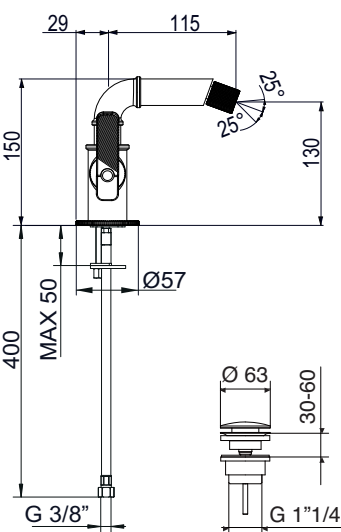

9921N7

I disegni tecnici sono indicativi e aggiornati alla data di stampa del catalogo. Per conferma consultare le schede tecniche del sito Palazzani.eu aggiornate.
Technical drawings are indicative and updated to catalogue's date of print. As a confirm, refer to updated technical drawings on our website Palazzani.eu.