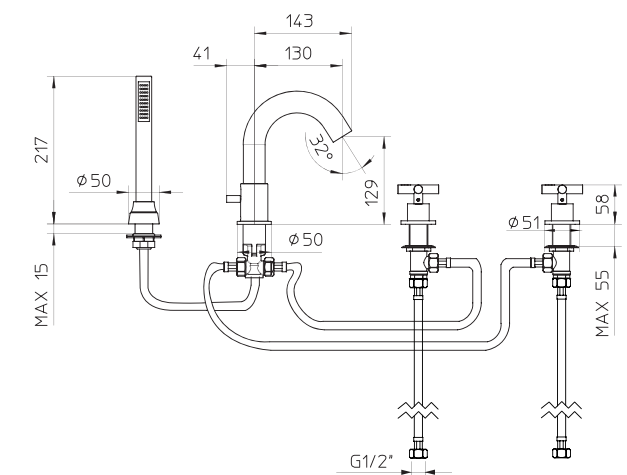

l/m	6	12	18	24	24
	1	2	3	4	5
10	€ 535,00				
	■ box = 2 pz				

624237

621240

991424

992112

621394

foro consigliato per l'installazione:
recommended hole for installation:

I disegni tecnici sono indicativi e aggiornati alla data di stampa del catalogo. Per conferma consultare le schede tecniche del sito Palazzani.eu aggiornate.
Technical drawings are indicative and updated to catalogue's date of print. As a confirm, refer to updated technical drawings on our website Palazzani.eu.