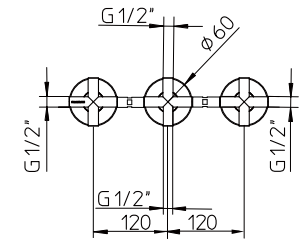

Kit per vasca con rubinetti da incasso, deviatore, bocca murale, supporto doccia fisso con erogazione, flessibile 1,5m e doccia.

Kit for bath-shower with taps with diverter, spout, fixed bracket, 1,5m hose and handshower.

Kit de bain-douche avec robinets de bain-douche avec inverseur, support mural fixe, flexible 1,5m et douchette.

Kit für Wannenföüllbatterie, mit Scheiben, Umsteller, Brausehalter, Brauseschlauch 1,5m und Handbrause.

Kit para bañera con grifos de empotrar, distribuidor, caño mural, soporte ducha fijo con toma de agua, flexible 1,5m y ducha de mano.

l/m	11	16	22	27	30
Kg/cm2	0,5	1	2	3	4

10 € 549,00

39 € 921,00

■ box = 2 pz

621385