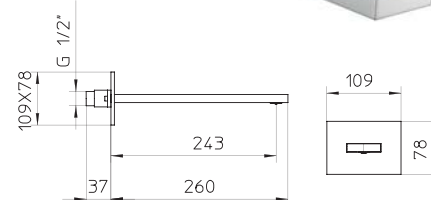

Miscelatore monocomando per vasca con deviatore, senza flessibile né doccia.

Wall mounted bath mixer with diverter, without shower kit.

Mitigeur monocommande pour baignoire sans douchette ni flexible.

Einhebelmischer für Badewanne ohne Brause.

Mezclador monomando para bañera con desviador, sin flexible ni ducha de mano.

l/m	6	12	16	20	24
kg/cm²	0,5	1	2	3	4
10	€ 349,00				
39	€ 529,00				
79-80-81-82-83-84	€ 589,00				
85-86-87-88-89	€ 589,00				
	■ box = 6 pz				

Supporto doccia orientabile in **abs** con flessibile 1,5m e doccia in **abs 28x28mm**.

Swivel bracket in **abs**, flexible 1,5m and handshower in **abs 28x28mm**.

Support mural orientable en **abs**, flexible 1,5m et douchette en **abs 28x28mm**.

Verstellbarer **Abs** Brausehalter, Brauseschlauch 1,5m und **Abs** Handbrause 28x28mm.

Soporte ducha orientable en **abs** con flexible 1,5m y ducha de mano en **abs 28x28mm**.

Da completare con:
To be completed with:

l/m	6	8	11	13	15
kg/cm²	0,5	1	2	3	4
10	€ 54,90				
10G	€ 62,90				
	■ box = 30 pz				

Bocca vasca murale.

Wall mounted spout for bath-tub.

Bec mural pour baignoire.

Wand-Wanneneinlauf.

Caño para bañera.

l/m	6	8	11	13	15
kg/cm²	0,5	1	2	3	4
10	€ 249,00				
	■ box = 6 pz				

581015

9910D6

992121

Bocca vasca murale **prolungata**.

Wall mounted extended spout for bath-tub.

Bec prolongé mural pour baignoire.

Wand-Wanneneinlauf.

Caño prolongado para bañera.

l/m	6	8	11	13	15
kg/cm²	0,5	1	2	3	4
10	€ 259,00				
	■ box = 6 pz				

992117

Solo parti esterne per miscelatore monocomando da suolo per vasca.

Only external parts for single lever freestanding mixer for bath.

Seulement parties extérieures pour mitigeur monocommande de sol pour bain.

Nur äußere Teile für Badewanne.

Solo partes externas para mezclador monomando de suelo para bañera.

l/m	2	5	8	11	14
kg/cm²	0,5	1	2	3	4
10	€ 1.199,00				
	■ box = 1 pz				

581179

l/m	2	5	8	11	14
kg/cm²	0,5	1	2	3	4
99	€ 215,00				
	■ box = 4 pz				

995717