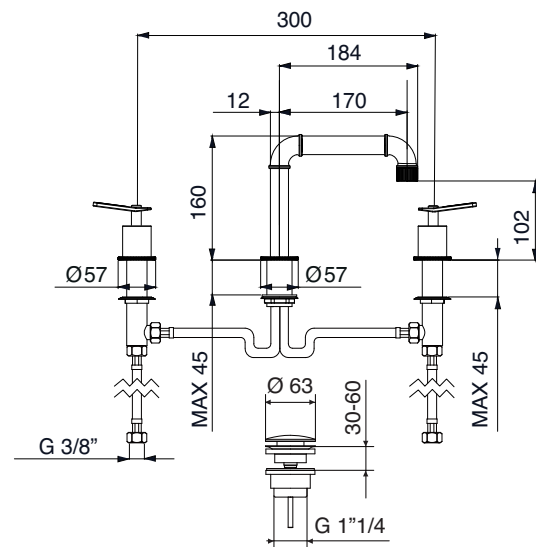

793255

Batteria per lavabo 3 fori alta con scarico Click-Clack da 1" 1/4 e tappo a copertura totale.

3-holes washbasin mixer, with Click-Clack waste 1" 1/4, total covering plug.

Mélangeur à 3 trous de lavabo, et vidage Click-Clack 1" 1/4 à couverture totale.

Dreiloch-Waschtischbatterie, schwenkbarer Auslauf und Ablaufgarnitur Click-Clack 1" 1/4 komplett deckender.

Bateria lavabo 3 agujeros, caño alto con Click-Clack 1" 1/4 con tapón a cobertura total.

l/m	6	8	11	13	15
Kg/cm²	0,5	1	2	3	4
10	€ 624,00				
	■ box = 6 pz				

793259

Senza scarico - Without waste - Sans vidage
Ohne Ablaufgarnitur - Sin desagüe

10	€ 599,00
37-39	€ 826,00
43	€ 719,00
79-80-81-82-83-84	€ 826,00
85-86-87-88-89	€ 826,00
	■ box = 6 pz