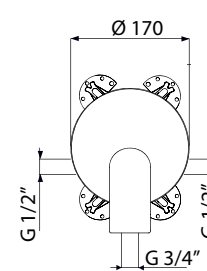

l/m	13	16	25	30	34
Kg/cm ²	0,5	1	2	3	4

10	€ 170,00
37-39	€ 259,00
43	€ 244,00
79-80-81-82-83-84	€ 284,00
85-86-87-88-89	€ 284,00
■ box = 6 pz	

99	€ 149,00
■ box = 4 pz	

995721

802180

[P_{box}]

1 uscita/way

I disegni tecnici sono indicativi e aggiornati alla data di stampa del catalogo. Per conferma consultare le schede tecniche del sito Palazzani.eu aggiornate.
Technical drawings are indicative and updated to catalogue's date of print. As a confirm, refer to updated technical drawings on our website Palazzani.eu.