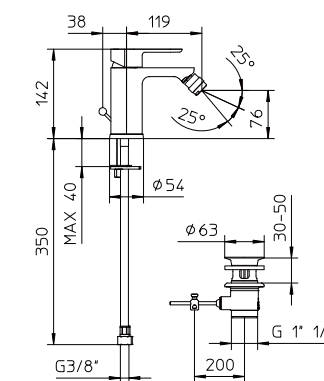

l/m	6	8	11	13	15
Kg/cm ²	0,5	1	2	3	4
10	€ 109,00				
	■ box = 12 pz				

974010

Senza scarico - Without waste - Sans vidage
Ohne Ablaufgarnitur - Sin desagüe

10	€ 99,00
	■ box = 12 pz

974011

I disegni tecnici sono indicativi e aggiornati alla data di stampa del catalogo. Per conferma consultare le schede tecniche del sito Palazzani.eu aggiornate.
Technical drawings are indicative and updated to catalogue's date of print. As a confirm, refer to updated technical drawings on our website Palazzani.eu.