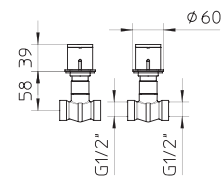

Miscelatore monocomando per vasca con
deviatore, senza flessibile né doccia.
Wall mounted bath-shower mixer with
diverter, without shower kit.
Mitigeur monocommande de bain-douche
sans douchette ni flexible.
Einhebelmischer für Wannenfüllbatterie
ohne Brause.
Mezclador monomando para bañera con
desviador, sin flexible ni ducha de mano.

l/m¹	6	12	16	20	24
kg/cm²	0,5	1	2	3	4
10	€ 169,00				
37-39	€ 265,00				
43	€ 245,00				
79-80-81-82-83-84	€ 299,00				
85-86-87-88-89	€ 299,00				
	■ box = 6 pz				

Miscelatore monocomando per vasca con
deviatore, supporto doccia integrato, flessibile
1,5m e doccia.
Wall mounted bath-shower mixer, with
diverter, built-in shower bracket with flexible
tube 1,5m and handshower.
Mitigeur monocommande de bain-douche,
flexible 1,5m, douchette et support douche
incorporé.
Einhebelmischer als Wannenfüllbatterie mit
Brausehalter, Handbrause, für
Brauseschlauch 1,5m.
Mezclador monomando para bañera con
desviador, soporte de ducha integrado,
flexible 1,5m y ducha de mano.

l/m¹	6	12	16	20	24
kg/cm²	0,5	1	2	3	4
10	€ 259,00				
	■ box = 6 pz				

Bocca vasca murale.
Wall mounted spout for bath-tub.
Bec mural pour baignoire.
Wand-Wanneneinlauf.
Caño para bañera.

l/m¹	11	17	24	29	33
kg/cm²	0,5	1	2	3	4
10	€ 99,00				
37-39	€ 149,00				
43	€ 139,00				
79-80-81-82-83-84	€ 179,00				
85-86-87-88-89	€ 179,00				
	■ box = 10 pz				

021240

Scarico automatico Click-Clack da 1" 1/4
e tappo a copertura totale.
Pop-up waste Click-Clack 1" 1/4 total
covering plug.
Vidage automatique Click-Clack 1" 1/4 à
couverture totale.
Ablaufgarnitur Click-Clack 1" 1/4 komplett
deckender Ventildeckel.
Desagüe automatico Click-Clack 1" 1/4
con tapón a cobertura total.

10	€ 45,00
37-39	€ 75,00
43	€ 65,00
79-80-81-82-83-84	€ 89,00
85-86-87-88-89	€ 89,00
	■ box = 50 pz