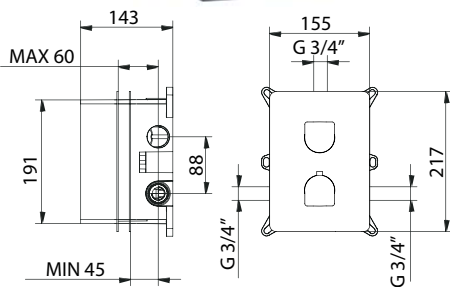

l/m	7,8	10,7	13	15,9	22,7	32	39
kg/cm ²	0,1	0,2	0,3	0,5	1	2	3
10	€ 459,00						
	■ box = 4 pz						

995708

1 uscita/way | [P box] | 3/4"

995710

2 uscite/way | [P box] | 3/4"

995712

3 uscite/way | [P box] | 3/4"