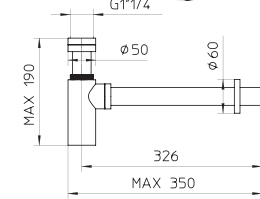

Rubinetti da incasso da 1/2".
Concealed taps 1/2".
Robinets à encastrer 1/2".
Unterputz Wasserhähne 1/2".
Grifos para empotrar 1/2".

Coppia di rubinetti sottolavabo con filtro
disconnettore da 1/2".
Pair of square valve under basin with
disconnecting filter, 1/2".
Pair of robinets d'équerre sous-lavabo
avec filtre disconnecteur, 1/2".
Satz von zwei Eckventile mit automatische
Absperungsfilter, 1/2".
Dos grifos a angulo con filtro disconnector
1/2".

Coppia di rubinetti sottolavabo con filtro
disconnettore da 1/2".
Pair of square valve under basin with
disconnecting filter, 1/2".
Pair of robinets d'équerre sous-lavabo avec
filtre disconnecteur, 1/2".
Satz von zwei Eckventile mit automatische
Absperungsfilter, 1/2".
Dos grifos a angulo con filtro disconnector
1/2".

l/m	12	17	23	30	35
Kg/cm²	0,5	1	2	3	4
10	€ 99,00				
	■ box = 10 pz				

l/m	18	27	35	39	44
Kg/cm²	0,5	1	2	3	4
10	€ 99,00				
	■ box = 20 pz				

l/m	18	27	35	39	44
Kg/cm²	0,5	1	2	3	4
10	€ 119,00				
37-39	€ 194,00				
43	€ 179,00				
79-80-81-82-83-84	€ 219,00				
85-86-87-88-89	€ 219,00				
	■ box = 20 pz				

Miscelatore monocomando per vasca con
deviatore, senza flessibile né doccia.
Wall mounted bath-shower mixer with
diverter, without shower kit.
Mitigeur monocommande de bain-douche
sans douchette ni flexible.
Einhebelmischer für Wannenfüllbatterie
ohne Brause.
Mezclador monomando para bañera con
desviador, sin flexible ni ducha de mano.

l/m¹	6	12	16	20	24
kg/cm²	0,5	1	2	3	4
10	€ 169,00				
37-39	€ 265,00				
43	€ 245,00				
79-80-81-82-83-84	€ 299,00				
85-86-87-88-89	€ 299,00				
	■ box = 6 pz