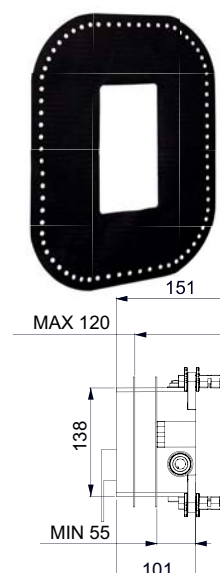

995721

[P box]