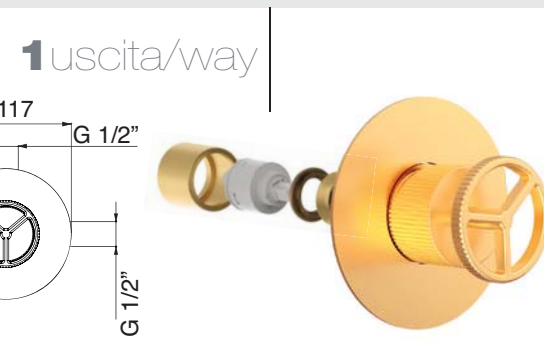

Miscelatore monocomando da incasso completo per doccia.
Complete concealed single lever mixer for shower.
Mitigeur monocommande complet à encastrer pour douche.
Komplett Unterputz Brausebatterie.
Mezclador monomando empotrable completo para ducha.

Corpo da incasso per miscelatore monocomando per doccia, senza parti esterne.
Concealed body for shower, without exposed parts.
Corps de mitigeur monocommande à encastrer pour douche, sans parties extérieures.
Unterputz Körper für Brausebatterie, ohne Aufputzteile.
Cuerpo de mezclador monomando empotrable para ducha, sin partes externas.

Solo parti esterne per miscelatore monocomando da incasso per doccia.
Exposed parts only for shower concealed mixer.
Seulement parties extérieures pour mitigeur monocommande à encastrer pour douche.
Aufputzteile für Unterputzbrausebatterie.
Sólo partes externas para mezclador monomando empotrable para ducha.

l/m	13	16	25	30	34
Kg/cm²	0,5	1	2	3	4
10	€ 265,00				
37-39	€ 369,00				
43	€ 329,00				
79-80-81-82-83-84	€ 369,00				
85-86-87-88-89	€ 369,00				
99	€ 50,00				

■ box = 10 pz

l/m	13	16	25	30	34
Kg/cm²	0,5	1	2	3	4
10	€ 215,00				
37-39	€ 319,00				
43	€ 279,00				
79-80-81-82-83-84	€ 319,00				
85-86-87-88-89	€ 319,00				
99	€ 50,00				

■ box = 20 pz

l/m	11	15	21	26	29
Kg/cm²	0,5	1	2	3	4
10	€ 373,00				
37-39	€ 503,00				
43	€ 483,00				
79-80-81-82-83-84	€ 503,00				
85-86-87-88-89	€ 503,00				
99	€ 99,00				

■ box = 6 pz