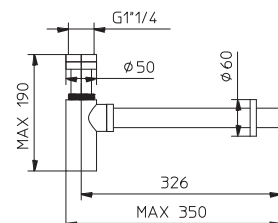

991443

Miscelatore monocomando per vasca con deviatore, senza flessibile né doccia.

Wall mounted bath-shower mixer with diverter, without shower kit.

Mitigeur monocommande de bain-douche sans douchette ni flexible.

Einhebelmischer für Wannenfüllbatterie ohne Brause.

Mezclador monomando para bañera con desviador, sin flexible ni ducha de mano.

l/m	12	15	20	24	26
kg/cm²	0,5	1	2	3	4
10	€ 179,00				
37-39	€ 275,00				
43	€ 255,00				
79-80-81-82-83-84	€ 309,00				
85-86-87-88-89	€ 309,00				
■ box = 6 pz