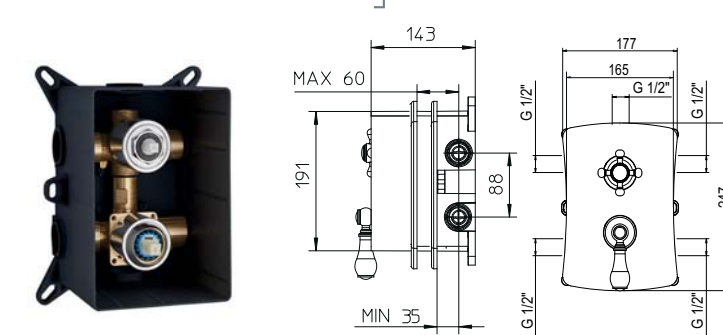

Unterputz Körper Einhebelmischer für Wellness Duschkabinen, ohne Aufputzteile.

Cuerpo de mezclador monomando empotrable para ducha multifunción, sin partes externas.

l/m³	13	16	25	30	34
kg/cm²	0,5	1	2	3	4
10	€ 299,00				
	■ box = 4 pz				

995706

3uscite/way [Pbox]