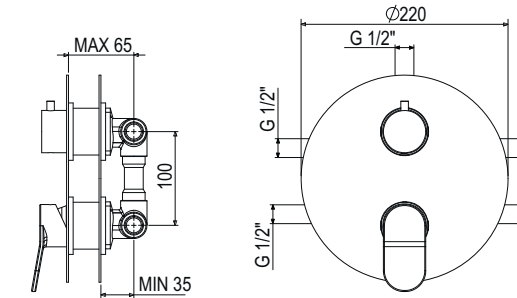

l/m³	13	16	25	30	34
kg/cm²	0,5	1	2	3	4
02	€ 176,00				
	■ box = 10 pz				

995754

3uscite/way [unico]

Solo parti esterne per miscelatore monocomando per doccia multi-funzione.

Exposed parts only for concealed single lever mixer for multi-points shower.

Seulement parties extérieures pour mitigeur monocommande à encastrer pour douche multi-fonction.

Aufputzteile für Unterputz Körper Einhebelmischer für Wellness Duschkabinen.

Partes externas por mezclador monomando empotrable para ducha multifunción.

10	€ 225,00
37-39	€ 335,00
43	€ 319,00
79-80-81-82-83-84	€ 365,00
85-86-87-88-89	€ 365,00
	■ box = 6 pz

822328

disponibile da giugno 2024

available from june 2024