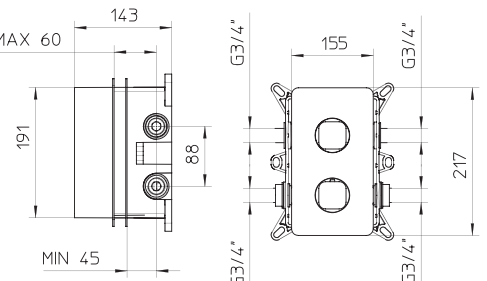

incasso termostatico [P box]
concealed thermostatic mixer

I disegni tecnici sono indicativi e aggiornati alla data di stampa del catalogo. Per conferma consultare le schede tecniche del sito Palazzani.eu aggiornate.
Technical drawings are indicative and updated to catalogue's date of print. As a confirm, refer to updated technical drawings on our website Palazzani.eu.