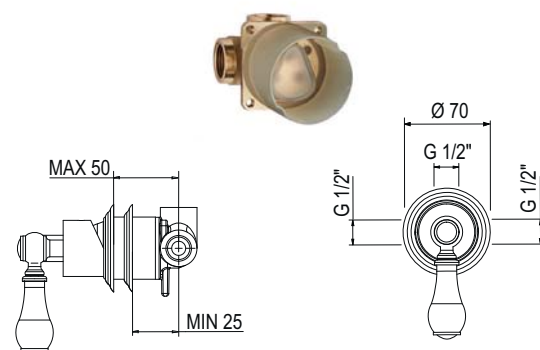

995755 + 362343

995755

362343

3uscite/way

3uscite/way [unico]

3uscite/way

Miscelatore monocomando da incasso completo per doccia con rosone Ø70mm.
Complete concealed single lever mixer for shower with plate Ø70mm.
Mitigeur monocommande complet à encastrer pour douche, avec plaque Ø70mm.
Komplett Unterputz Brausebatterie, mit Rosette Ø70mm.
Mezclador monomando empotrable completo para ducha, con placa Ø70mm.