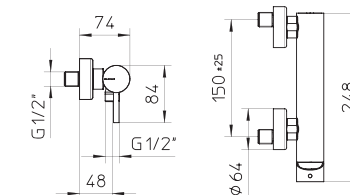

Batteria per bordo vasca 4 fori con miscelatore monocomando, deviatore, bocca, flessibile Gliss 1,5m e doccia.

Deck mounted bath-shower mixer 4 hole, complete with diverter, spout, handshower and flexible Gliss 1,5m.

Mélangeur à 4 trous pour bain-douche avec inverseur, bec, douchette, flexible Gliss 1,5m.

4 löcher loBatterie für Wannenfüllbatterie mit Umsteller, Auslauf, Handbrause, und Brauseschlauch Gliss 1,5m.

Bateria de sobreponer para bañera 4 agujeros con mezclador monomando, distribuidor, caño, flexible Gliss 1,5m y ducha de mano.

l/m	11	17	24	29	33
Kg/cm²	0,5	1	2	3	4
10	€ 549,00				
37-39	€ 829,00				
43	€ 799,00				
79-80-81-82-83-84	€ 949,00				
85-86-87-88-89	€ 949,00				

■ box = 2 pz

Batteria per bordo vasca 4 fori con rubinetti, bocca deviatore, flessibile Gliss 1,5m e doccia.

Deck mounted bath-shower mixer 4 holes, with taps, diverter spout, handshower and flexible Gliss 1,5m.

Mélangeur à 4 trous pour bain-douche avec robinets, bec inverseur, douchette, flexible Gliss 1,5m.

4 löcher Wannenfüllbatterie mit Wasserhähne, Umsteller Auslauf, Handbrause, und Brauseschlauch Gliss 1,5m.

Bateria de sobreponer para bañera 4 agujeros con grifos, caño desviador, flexible Gliss 1,5m y ducha de mano.

l/m	16	20	24	34	40
Kg/cm²	1	2	3	4	5
10	€ 549,00				
37-39	€ 829,00				
43	€ 799,00				
79-80-81-82-83-84	€ 949,00				
85-86-87-88-89	€ 949,00				

■ box = 2 pz

Batteria per bordo vasca 3 fori con miscelatore monocomando, bocca deviatore, flessibile Gliss 1,5m e doccia.

Deck mounted bath-shower mixer 3 holes, complete with diverter spout, handshower and flexible Gliss 1,5m.

Mélangeur à 3 trous pour bain-douche avec bec inverseur, douchette, flexible Gliss 1,5m.

3 löcher Wannenfüllbatterie mit Einhebelmischer, Umsteller Auslauf, Handbrause, und Brauseschlauch Gliss 1,5m.