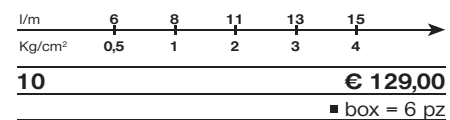

Miscelatore monocomando per lavabo con scarico da 1" 1/4, a risparmio idrico, 6l/min.
Single control mixer for washbasin, with pop-up waste 1" 1/4, with water saving, 6l/min.
Mitigeur monocommande de lavabo, avec vidage 1" 1/4, avec économie d'eau 6l/min.
Waschtisch Einhebelmischer mit Ablaufgarnitur 1" 1/4, wassersparend, 6l/Min.
Mezclador monomando para lavabo, con desagüe 1" 1/4, con ahorro de agua, 6l/min.

Miscelatore monocomando midi per lavabo con scarico da 1" 1/4, a risparmio idrico 6l/min.
Midi single control mixer for washbasin, with pop-up waste 1" 1/4, with water saving, 6l/min.
Mitigeur monocommande midi de lavabo, avec vidage 1" 1/4, avec économie d'eau, 6l/min.
Midi Waschtisch Einhebelmischer mit Ablaufgarnitur 1" 1/4, wassersparend 6l/min.
Mezclador monomando midi para lavabo, con desagüe 1" 1/4, con ahorro de agua 6l/min.

Miscelatore monocomando alto per lavabo con scarico da 1" 1/4, a risparmio idrico 6l/min.
Tall single control mixer for washbasin, with pop-up waste 1" 1/4, with water saving, 6l/min.
Mitigeur monocommande haut de lavabo, avec vidage 1" 1/4, avec économie d'eau, 6l/min.
Hoch Waschtisch Einhebelmischer, mit Ablaufgarnitur 1" 1/4, wassersparend 6l/min.
Mezclador monomando alto para lavabo, con desagüe 1" 1/4, con ahorro de agua, 6l/min.