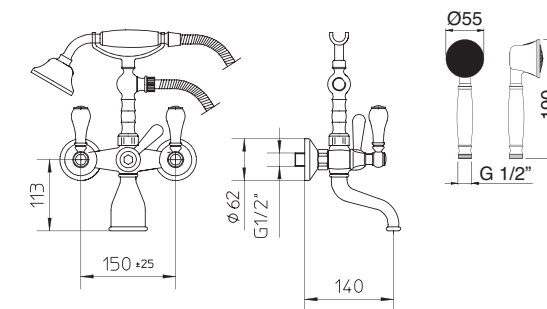

l/m	11	16	22	27	30
Kg/cm ²	0,5	1	2	3	4
10	€ 449,00				
83-84-89	€ 669,00				
	■ box = 4 pz				

554226

554120

551240

551020

I disegni tecnici sono indicativi e aggiornati alla data di stampa del catalogo. Per conferma consultare le schede tecniche del sito Palazzani.eu aggiornate.
Technical drawings are indicative and updated to catalogue's date of print. As a confirm, refer to updated technical drawings on our website Palazzani.eu.