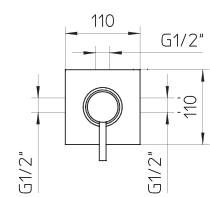

992726

1 uscita/way