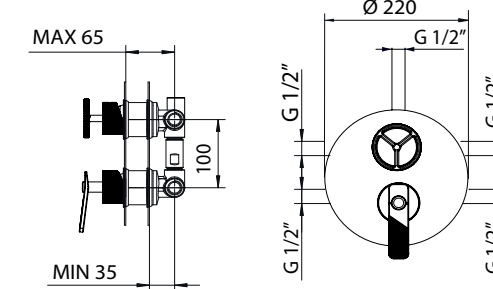

Corpo da incasso per miscelatore monocomando per doccia multi-funzione, senza parti esterne.

Concealed single lever mixer for multi-points shower, without exposed parts.

Corps de mitigeur monocommande à encastrer pour douche multi-fonction, sans parties extérieures.

Unterputz Körper Einhebelmischer für Wellness Duschkabinen, ohne Aufputzteile.

Cuerpo de mezclador monomando empotrable para ducha multifunción, sin partes externas.

l/m¹	13	16	25	30	34
kg/cm²	0,5	1	2	3	4
02	€ 176,00				
	■ box = 10 pz				

995754

3uscite/way [unico]

Solo parti esterne per miscelatore monocomando per doccia multi-funzione.

Exposed parts only for concealed single lever mixer for multi-points shower.

Seulement parties extérieures pour mitigeur monocommande à encastrer pour douche multi-fonction.

Aufputzteile für Unterputz Körper Einhebelmischer für Wellness Duschkabinen.

Partes externas por mezclador monomando empotrable para ducha multifunción.

10	€ 359,00
37-39	€ 569,00
43	€ 499,00
79-80-81-82-83-84	€ 569,00
85-86-87-88-89	€ 569,00
	■ box = 6 pz

792328