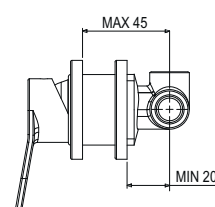

Corpo da incasso per miscelatore monocomando per doccia, senza parti esterne.
Concealed body for shower, without exposed parts.
Corps de mitigeur monocommande à encastrer pour douche, sans parties extérieures.
Unterputz Körper für Brausebatterie, ohne Aufputzteile.
Cuerpo de mezclador monomando empotrable para ducha, sin partes externas.

l/m	13	16	25	30	34
Kg/cm²	0,5	1	2	3	4
10	€ 115,00				
37-39	€ 169,00				
43	€ 159,00				
79-80-81-82-83-84	€ 189,00				
85-86-87-88-89	€ 189,00				

■ box = 6 pz

Solo parti esterne per miscelatore monocomando da incasso per doccia con rosone Ø70mm.
Exposed parts only for shower concealed mixer, Ø70mm.
Seulement parties extérieures pour mitigeur monocommande à encastrer pour douche, Ø70mm.
Aufputzteile für Unterputzbrausebatterie, Ø70mm.
Sólo partes externas para mezclador monomando empotrable para ducha Ø70mm.

l/m	13	16	25	30	34
Kg/cm²	0,5	1	2	3	4
10	€ 115,00				
37-39	€ 169,00				
43	€ 159,00				
79-80-81-82-83-84	€ 189,00				
85-86-87-88-89	€ 189,00				

■ box = 6 pz

995715 + 822178   **995715**   **822178**

1uscita/way   **1**uscita/way [unico] **1**uscita/way

disponibile da giugno 2024
available from june 2024