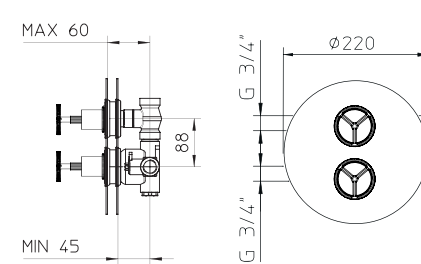

Corpo da incasso per miscelatore termostatico 1/2" per doccia, senza parti esterne.
1/2" concealed thermostatic mixer for shower, without exposed parts.
Corps de mitigeur thermostatique 1/2" à encastrer pour douche, sans parties extérieures.

Unterputz Körper 1/2" Thermostat-Mischer, ohne Aufputzteile.
Cuerpo de mezclador termostático 1/2" empotrable para ducha, sin partes externas.

l/m³	17	23	30	35	39
kg/cm²	1	2	3	4	5
10	€ 219,00				
	■ box = 4 pz				

l/m³	9	13	15,7	17,6	19,4
kg/cm²	1	2	3	4	5
10	€ 269,00				
	■ box = 4 pz				

l/m³	9	13	15,7	17,6	19,4
kg/cm²	1	2	3	4	5
10	€ 279,00				
	■ box = 4 pz				

992771

992773

992775

Corpo da incasso per miscelatore termostatico 3/4" per doccia, senza parti esterne.
3/4" concealed thermostatic mixer for shower, without exposed parts.
Corps de mitigeur thermostatique 3/4" à encastrer pour douche, sans parties extérieures.

Unterputz Körper 3/4" Thermostat-Mischer, ohne Aufputzteile.
Cuerpo de mezclador termostático 3/4" empotrable para ducha, sin partes externas.

l/m	7	9,7	12	15	22	31	40
kg/cm²	0,1	0,2	0,3	0,5	1	2	3
10	€ 249,00						
	■ box = 4 pz						

l/m	7,8	10,7	13	15,9	22,7	32	39
kg/cm²	0,1	0,2	0,3	0,5	1	2	3
10	€ 349,00						
	■ box = 4 pz						

l/m	7,8	10,7	13	15,9	22,7	32	39
kg/cm²	0,1	0,2	0,3	0,5	1	2	3
10	€ 359,00						
	■ box = 4 pz						

992772

992774

992776

incasso termostatico [unico]
concealed thermostatic mixer

I disegni tecnici sono indicativi e aggiornati alla data di stampa del catalogo. Per conferma consultare le schede tecniche del sito Palazzani.eu aggiornate.
Technical drawings are indicative and updated to catalogue's date of print. As a confirm, refer to updated technical drawings on our website Palazzani.eu.

Solo parti esterne per miscelatore termostatico da incasso per doccia.

Exposed parts only for concealed thermostatic mixer for shower.