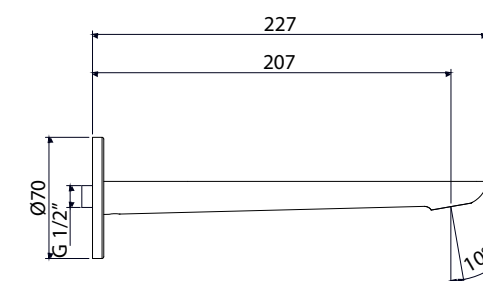

9921P2

I disegni tecnici sono indicativi e aggiornati alla data di stampa del catalogo. Per conferma consultare le schede tecniche del sito Palazzani.eu aggiornate.
Technical drawings are indicative and updated to catalogue's date of print. As a confirm, refer to updated technical drawings on our website Palazzani.eu.