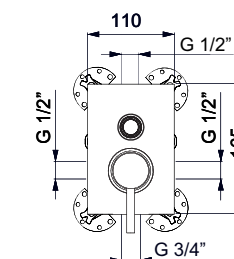

121174

2 uscite/way