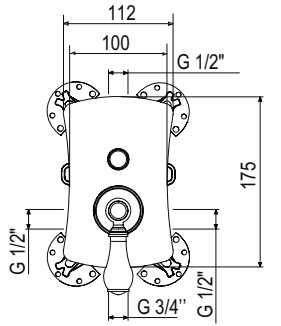

l/m	11	15	21	26	29
Kg/cm ²	0,5	1	2	3	4
10	€ 264,00				
80-83-84-89	€ 399,00				
	■ box = 10 pz				

995721

362323

1 uscita/way

995721

361218

2 uscite/way

I disegni tecnici sono indicativi e aggiornati alla data di stampa del catalogo. Per conferma consultare le schede tecniche del sito Palazzani.eu aggiornate.
Technical drawings are indicative and updated to catalogue's date of print. As a confirm, refer to updated technical drawings on our website Palazzani.eu.