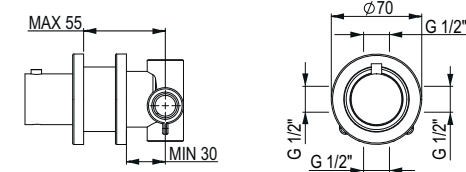

Corpo da incasso per miscelatore monocomando e deviatore per doccia, senza parti esterne.
Concealed body for shower mixer and diverter, without exposed parts.
Corps de mitigeur monocommande et inverseur à encastrer pour douche, sans parties extérieures.
Unterputzkörper für Duscharmatur und Umsteller, ohne Aufputzteile.
Cuerpo de mezclador monomando y desviador empotrable para ducha, sin partes externas.

l/m	9	13	16	18	20
Kg/cm²	0,5	1	2	3	4
10	€ 135,00				
37-39	€ 189,00				
43	€ 179,00				
79-80-81-82-83-84	€ 209,00				
85-86-87-88-89	€ 209,00				

■ box = 10 pz

Solo parti esterne per deviatore da incasso senza stop, con rosone Ø70mm.
Only external parts for diverter, without stop with Ø70mm rose.
Seulement parties extérieures pour déviateur à encastrer sans stop avec rose Ø70mm.
Außerteilen für Ablenke ohne Stopp, mit Rosette Ø70mm.
Partes externas para desviador empotrable, sin stop, con roseta Ø70mm.

l/m	9	13	16	18	20
Kg/cm²	0,5	1	2	3	4
10	€ 135,00				
37-39	€ 189,00				
43	€ 179,00				
79-80-81-82-83-84	€ 209,00				
85-86-87-88-89	€ 209,00				

■ box = 10 pz

995755 + 022340   **995755**   **022340**

3uscite/way   **3**uscite/way [unico] **3**uscite/way