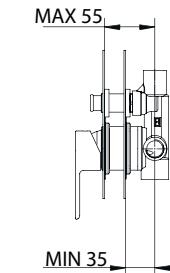

Miscelatore monocomando da incasso completo per doccia.
Complete concealed single lever mixer for shower.
Mitigeur monocommande complet à encastrer pour douche.
Komplett Unterputz Brausebatterie.
Mezclador monomando empotrable completo para ducha.

Corpo da incasso per miscelatore monocomando per doccia, senza parti esterne.
Concealed body for shower, without exposed parts.
Corps de mitigeur monocommande à encastrer pour douche, sans parties extérieures.
Unterputz Körper für Brausebatterie, ohne Aufputzteile.
Cuerpo de mezclador monomando empotrable para ducha, sin partes externas.

Solo parti esterne per miscelatore monocomando da incasso per doccia.
Exposed parts only for shower concealed mixer.
Seulement parties extérieures pour mitigeur monocommande à encastrer pour douche.
Aufputzteile für Unterputzbrausebatterie.
Sólo partes externas para mezclador monomando empotrable para ducha.

l/m	13	16	25	30	34
Kg/cm²	0,5	1	2	3	4

10	€ 171,00
37-39	€ 225,00
43	€ 218,00
79-80-81-82-83-84	€ 245,00
85-86-87-88-89	€ 245,00
■ box = 10 pz	

l/m	13	16	25	30	34
Kg/cm²	0,5	1	2	3	4

99	€ 50,00
■ box = 20 pz	

10	€ 121,00
37-39	€ 175,00
43	€ 168,00
79-80-81-82-83-84	€ 195,00
85-86-87-88-89	€ 195,00
■ box = 10 pz	

Miscelatore monocomando da incasso completo per vasca-doccia con deviatore automatico.
Complete concealed single lever mixer for bath shower with automatic diverter.
Mitigeur monocommande à encastrer complet pour bain-douche avec inverseur automatique.
Komplett Unterputz Wannenfüll für Brausebatterie mit Umsteller.
Mezclador monomando empotrable para baño-ducha completo con desviador automático.