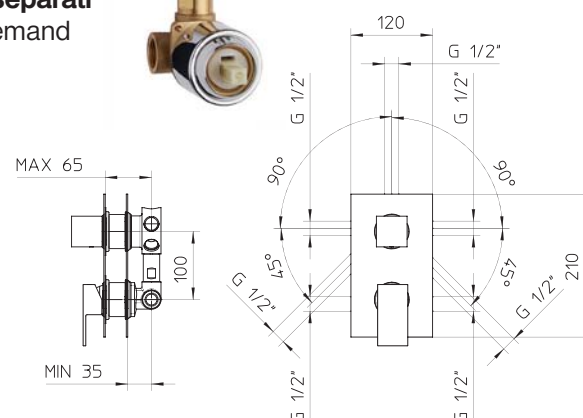

992745

5uscite/way | [unico]

incasso monocomando multi-funzione [unico]
single lever mixer multi-points

I disegni tecnici sono indicativi e aggiornati alla data di stampa del catalogo. Per conferma consultare le schede tecniche del sito Palazzani.eu aggiornate.
Technical drawings are indicative and updated to catalogue's date of print. As a confirm, refer to updated technical drawings on our website Palazzani.eu.