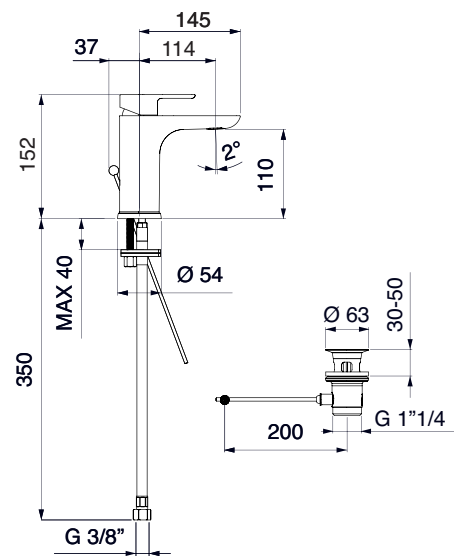

l/m ¹	6	12	18	20	24
kg/cm ²	0,5	1	2	3	4
10	€ 159,00				
38-43	€ 219,00				
■ box = 6 pz					

683269

[compatto 35]

NB. Non compatibile con [unico]
Doesn't fit with [unico]

I disegni tecnici sono indicativi e aggiornati alla data di stampa del catalogo. Per conferma consultare le schede tecniche del sito Palazzani.eu aggiornate.
Technical drawings are indicative and updated to catalogue's date of print. As a confirm, refer to updated technical drawings on our website Palazzani.eu.