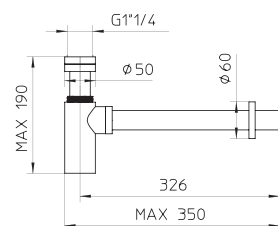

Miscelatore monocomando per bidet con scarico Click-Clack da 1" 1/4 e tappo a copertura totale.

Single control mixer for bidet, with pop-up waste Click-Clack 1" 1/4 total covering plug.

Mitigeur monocommande de bidet, avec vidage Click-Clack 1" 1/4 à couverture totale.

Bidet Einhebelmischer, mit Ablaufgarnitur Click-Clack 1" 1/4 komplett deckender Ventildeckel.

Mezclador monomando para bidet, con desagüe Click-Clack 1" 1/4 con tapón a cobertura total.

l/m	6	8	11	13	15
Kg/cm²	0,5	1	2	3	4
10	€ 174,00				
■ box = 12 pz					

Scarico automatico Click-Clack da 1" 1/4 e tappo a copertura totale.

Pop-up waste Click-Clack 1" 1/4 total covering plug.

Vidage automatique Click-Clack 1" 1/4 à couverture totale.

Ablaufgarnitur Click-Clack 1" 1/4 komplett deckender Ventildeckel.

Desagüe automatico Click-Clack 1" 1/4 con tapón a cobertura total.

10	€ 45,00
37-39	€ 75,00
43	€ 65,00
79-80-81-82-83-84	€ 89,00
85-86-87-88-89	€ 89,00
■ box = 25 pz	

Sifone tondo per lavabo.

Washbasin round siphon.

Syphon de lavabo rond.

Rund Syphon für Waschtisch.

Sifón redondo para lavabo.

10	€ 69,00
37-39	€ 135,00
43	€ 120,00
79-80-81-82-83-84	€ 199,00
85-86-87-88-89	€ 199,00
■ box = 8 pz	

Miscelatore monocomando per vasca con deviatore, **senza supporto doccia**.

Wall mounted bath-shower mixer with diverter, without shower support.

Mitigeur monocommande de bain-douche sans support pour douchette.

Einhebelmischer für Wannenfüllbatterie ohne Brausehalter.

Mezclador monomando para bañera con desviador, sin soporte para ducha.

l/m	12	15	20	24	26
Kg/cm²	0,5	1	2	3	4
10	€ 174,00				
37-39	€ 270,00				
43	€ 250,00				
79-80-81-82-83-84	€ 304,00				
85-86-87-88-89	€ 304,00				
■ box = 6 pz					

Miscelatore monocomando per vasca con deviatore, senza flessibile né doccia.