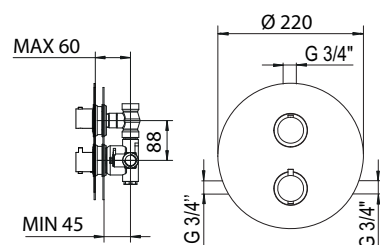

Corpo da incasso per miscelatore termostatico 3/4" da incasso per doccia, senza parti esterne.

3/4" concealed thermostatic mixer for shower, without exposed parts.

Corps de mitigeur thermostatique 3/4" à encastrer pour douche, sans parties extérieures.

Unterputz Körper 3/4" Thermostat-Mischer, ohne Aufputzteile.

Cuerpo de mezclador termostático 3/4" empotrable para ducha, sin partes externas.

l/m	7	9,7	12	15	22	31	40
kg/cm²	0,1	0,2	0,3	0,5	1	2	3
10	€ 249,00						
	■ box = 4 pz						

l/m	7,8	10,7	13	15,9	22,7	32	39
kg/cm²	0,1	0,2	0,3	0,5	1	2	3
10	€ 349,00						
	■ box = 4 pz						

l/m	7,8	10,7	13	15,9	22,7	32	39
kg/cm²	0,1	0,2	0,3	0,5	1	2	3
10	€ 359,00						
	■ box = 4 pz						

992772

1 uscita/way
3/4" [unico]