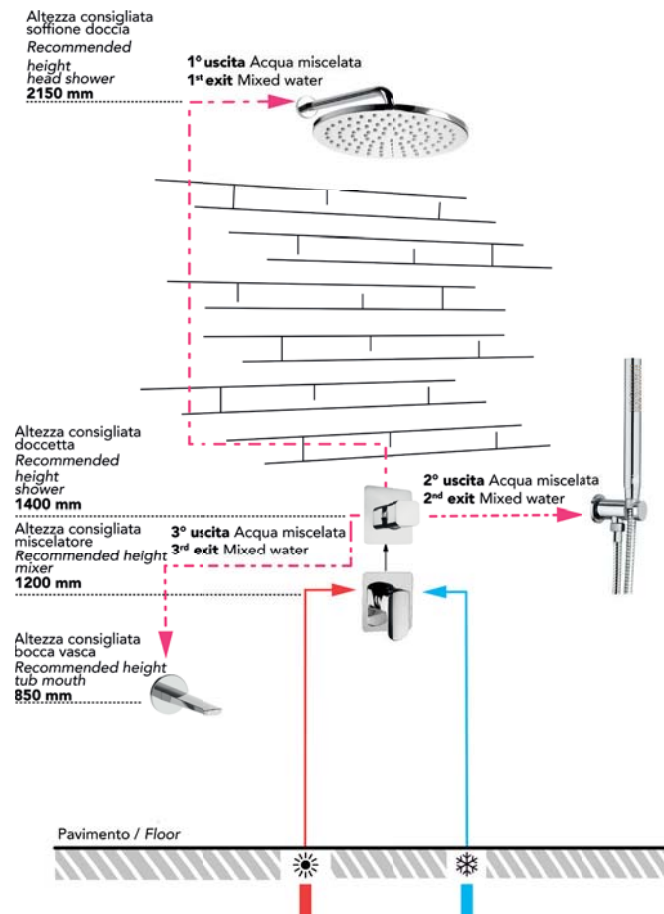

come comporre la tua doccia multifunzione:
how to compose your multi-points shower:

uscite ways	miscelatore completo complete mixer	deviatore completo complete diverters
2uscite	995715 + 562236	995715 + 562315
3uscite	995715 + 562236	995755 + 562339

Miscelatore monocomando da incasso completo per doccia con piastra **110x110mm**.

Complete concealed single lever mixer for shower with plate 110x110mm.

Mitigeur monocommande complet à encastrer pour douche, avec plaque 110x110mm

Komplett Unterputz Brausebatterie, mit Platte 110x110mm.

Mezclador monomando empotrable completo para ducha, con placa 110x110mm.

l/m	13	16	25	30	34
Kg/cm²	0,5	1	2	3	4

10	€ 175,00
37-39	€ 229,00
43	€ 219,00
79-80-81-82-83-84	€ 249,00
85-86-87-88-89	€ 249,00

■ box = 10 pz

Corpo da incasso per miscelatore monocomando per doccia, senza parti esterne.

Concealed body for shower, without exposed parts.

Corps de mitigeur monocommande à encastrer pour douche, sans parties extérieures.

Unterputz Körper für Brausebatterie, ohne Aufputzteile.

Cuerpo de mezclador monomando empotrable para ducha, sin partes externas.

l/m	13	16	25	30	34
Kg/cm²	0,5	1	2	3	4

99	€ 50,00

■ box = 20 pz

Solo parti esterne per miscelatore monocomando da incasso per doccia con piastra **110x110mm**.

Exposed parts only for shower concealed mixer, with plate 110x110mm.

Seulement parties extérieures pour mitigeur monocommande à encastrer pour douche, avec plaque 110x110mm

Aufputzteilen für Unterputzbrausebatterie, mit Platte 110x110mm.

Sólo partes externas para mezclador monomando empotrable para ducha con placa 110x110mm.

l/m	13	16	25	30	34
Kg/cm²	0,5	1	2	3	4

10	€ 125,00
37-39	€ 179,00
43	€ 169,00
79-80-81-82-83-84	€ 199,00
85-86-87-88-89	€ 199,00

■ box = 10 pz

Deviatore da incasso completo per doccia con piastra **110x110mm**.

Complete concealed diverter for shower, with plate 110x110mm.

Inverseur complet à encastrer pour douche, avec plaque 110x110mm.

Komplett konzentrierter Umsteller für Dusche, mit Platte 110x110mm.

Desviador empotrable completo para ducha, con placa 110x110mm.

l/m	13	16	25	30	34
Kg/cm²	0,5	1	2	3	4

10	€ 185,00
37-39	€ 239,00
43	€ 229,00
79-80-81-82-83-84	€ 259,00
85-86-87-88-89	€ 259,00

■ box = 10 pz

995715 + 562315

2uscite/way