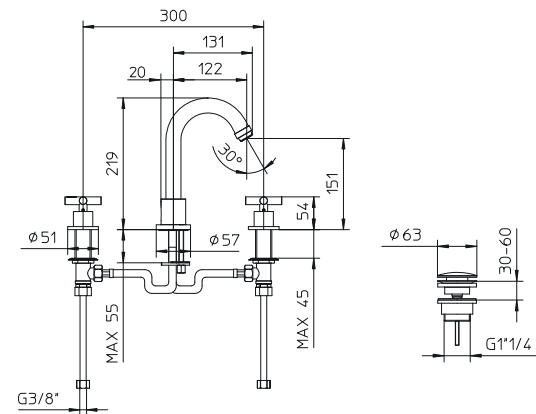

Batteria per lavabo 3 fori con bocca girevole e scarico Click-Clack da 1" 1/4 e tappo a copertura totale.

3-holes washbasin mixer, swivel spout with pop-up waste Click-Clack 1" 1/4 total covering plug.

Mélangeur à 3 trous de lavabo, avec bec mobile et vidage Click-Clack 1" 1/4 à couverture totale.

Dreiloch-Waschtischbatterie, schwenkbarer Auslauf und Ablaufgarnitur Click-Clack 1" 1/4 komplett deckender Ventildeckel.

Bateria lavabo 3 agujeros, caño giratorio con desagüe Click-Clack 1" 1/4 con tapón a cobertura total.

*Articolo non disponibile per mercato tedesco
Nicht in Deutschland lieferbar

l/m	6	8	11	13	15
Kg/cm²	0,5	1	2	3	4
10	€ 399,00				
39	€ 559,00				
	■ box = 6 pz				

623253