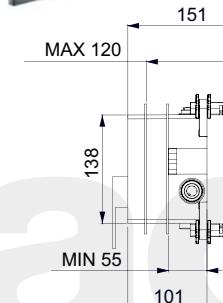

l/m	15	21	26	29	33
Kg/cm ²	1	2	3	4	5
10	€ 394,00				
39	€ 509,00				
79-80-81-82-83-84	€ 539,00				
85-86-87-88-89	€ 539,00				
	■ box = 10 pz				

995721

[P box]

581174

2 uscite/way

411188

2 uscite/way

come comporre la tua doccia multifunzione:
how to compose your multi-points shower: