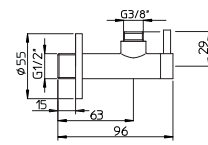

993116

Canotto prolungato 25 cm per sifone lavabo.
Prolonged sleeve 25 cm for washbasin
siphon.
Gaine prolongée de 25 cm pour syphon de
lavabo.
Manga prolongada de 25 cm para sifon de
lavabo.
Verlängerter Ärmel 25 cm für Waschbecken
Siphon.

10	€ 19,00
37-39	€ 125,00
43	€ 110,00
79-80-81-82-83-84	€ 150,00
85-86-87-88-89	€ 150,00
	■ box = 50 pz