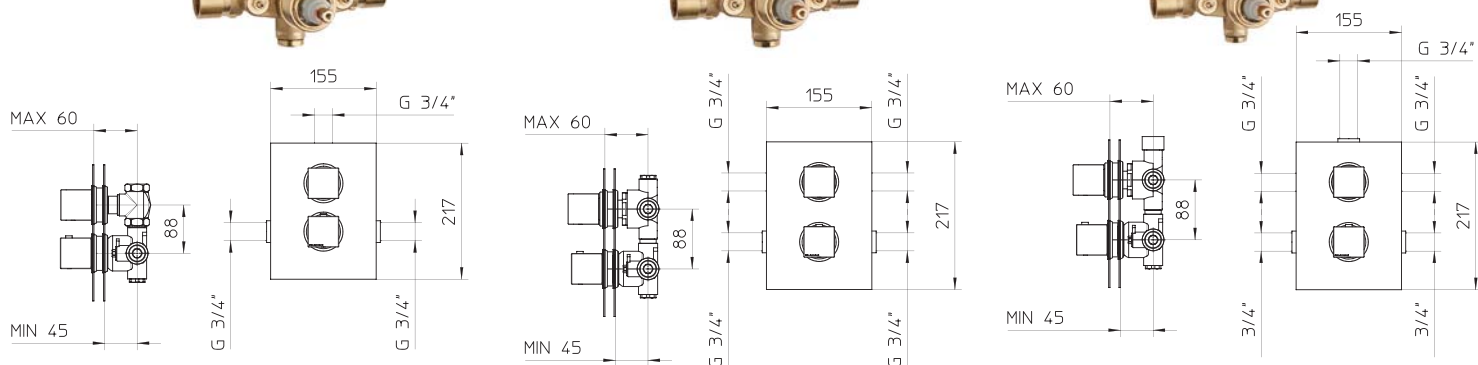

incasso termostatico
concealed thermostatic mixer [unico]

I disegni tecnici sono indicativi e aggiornati alla data di stampa del catalogo. Per conferma consultare le schede tecniche del sito Palazzani.eu aggiornate.
Technical drawings are indicative and updated to catalogue's date of print. As a confirm, refer to updated technical drawings on our website Palazzani.eu.

Solo parti esterne per miscelatore termostatico da incasso per doccia.

Exposed parts only for concealed thermostatic mixer for shower.

Parties extérieures seule pour mitigeur thermostatique à encastrer pour douche.

Aufputzteile für Unterputz Körper Thermostat-Mischer.

Partes externas para mezclador termostático empotrable para ducha.

10	€ 275,00
39	€ 405,00
79-80-81-82-83-84	€ 445,00
85-86-87-88-89	€ 445,00
	■ box = 6 pz

412606

1-2-3 uscita/way

1/2" - 3/4"