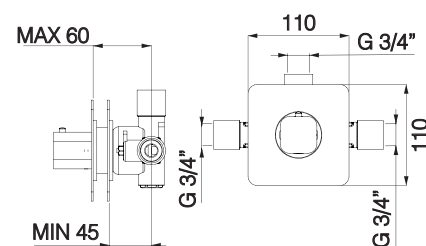

Corpo termostatico da incasso per miscelatore termostatico da incasso per doccia, senza parti esterne, senza stop.
Concealed thermostatic mixer for shower, without exposed parts, without stop.
Corps de mitigeur thermostatique à encastrer pour douche, sans parties extérieures, sans stop.

Unterputz Körper Thermostat-Mischer, ohne Aufputzteile, ohne Stopp.
Cuerpo de mezclador termostático empotrable para ducha, sin partes externas, sin stop.

l/m³	1,3	1,6	2,5	3,0	3,4
kg/cm²	0,5	1	2	3	4
02	€ 174,00				
	■ box = 4 pz				

l/m³	1,3	1,6	2,5	3,0	3,4
kg/cm²	0,5	1	2	3	4
10	€ 189,00				
	■ box = 4 pz				

995726

992709

[unico] 1/2" [sPa]

[unico] 3/4" [sPa]