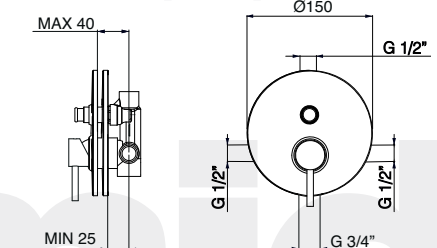

NB. Non compatibile con [unico]
Doesn't fit with [unico]

NB. Non compatibile con [unico]
Doesn't fit with [unico]