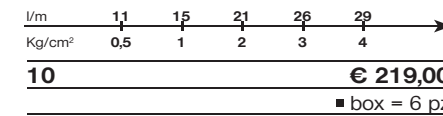

992727 + 121027

2 uscite/way