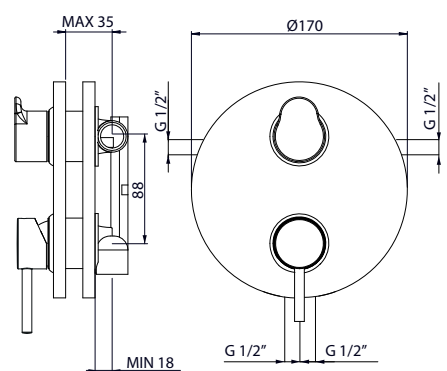

Miscelatore monocomando da incasso, compatto Ø35 completo per doccia multifunzione con deviatore a 2 uscite e dischi in ceramica.

Complete concealed single lever mixer, compact Ø35 for multi-points shower with ceramic discs diverter, 2 outlets.

Mitigeur monocommande à encastrer complet pour douche multi-fonction, compact Ø35 avec inverseur à disques en céramique, 2 sorties.

Komplett Unterputz Einhebelmischer für Wellness Duschkabinen, kompakt Ø35 mit Keramische Scheiben, Umstellung, 2 Ausgänge.

Mezclador monomando empotrable completo para ducha multifunción, compacto Ø35, con desviador a discos cerámicos, 2 salidas.

l/m	6	8	11	13	15
Kg/cm²	0,5	1	2	3	4
10	€ 239,00				
38	€ 329,00				
	■ box = 6 pz				

022307

2uscite/way

NB. Non compatibile con [unico]
Doesn't fit with [unico]