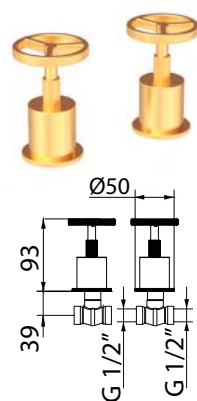

Grifos para empotrar 1/2".

l/m	12	17	23	30	35
Kg/cm ²	0,5	1	2	3	4
10	€ 229,00				
37-39	€ 407,00				
43	€ 356,00				
79-80-81-82-83-84	€ 407,00				
85-86-87-88-89	€ 407,00				
■ box = 10 pz					

781240

Scarico automatico Click-Clack da 1" 1/4 e tappo a copertura totale.