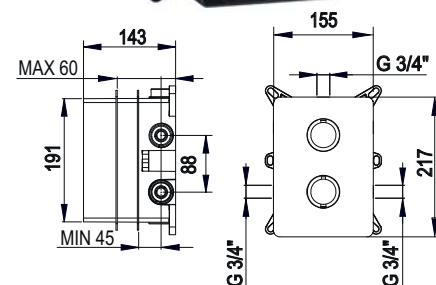

incasso termostatico [P box]
concealed thermostatic mixer

I disegni tecnici sono indicativi e aggiornati alla data di stampa del catalogo. Per conferma consultare le schede tecniche del sito Palazzani.eu aggiornate.
Technical drawings are indicative and updated to catalogue's date of print. As a confirm, refer to updated technical drawings on our website Palazzani.eu.

Solo parti esterne per miscelatore termostatico da incasso per doccia.

Exposed parts only for concealed thermostatic mixer for shower.

Seulement parties extérieures pour mitigeur thermostatique à encastrer pour douche.

Aufputzteile für Unterputz Körper Thermostat-Mischer.

Partes externas por mezclador termostático empotrable para ducha.

10	€ 265,00
37-39	€ 395,00
43	€ 379,00
79-80-81-82-83-84	€ 435,00
85-86-87-88-89	€ 435,00
	■ box = 6 pz

962605

1-2-3 uscita/way

1/2" - 3/4"