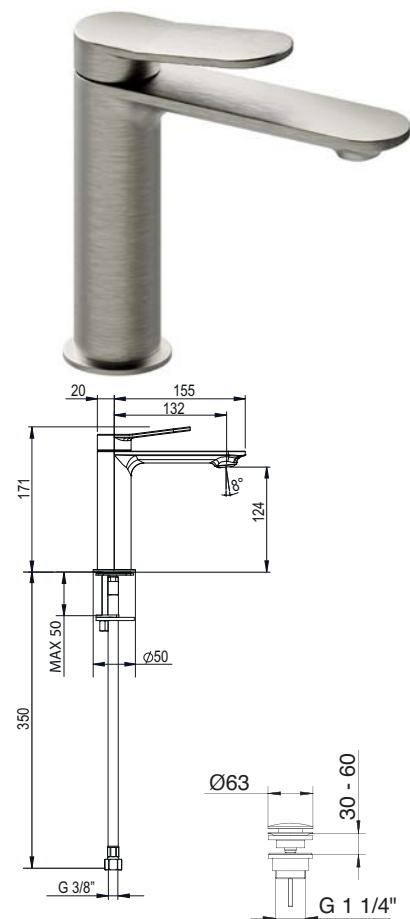

Miscelatore monocomando per lavabo con scarico Click-Clack da 1" 1/4 e tappo a copertura totale.

Single control mixer for washbasin, with pop-up waste Click-Clack 1" 1/4 total covering plug.

Mitigeur monocommande de lavabo, avec vidage Click-Clack 1" 1/4 à couverture totale. Waschtisch Einhebelmischer, Ablaufgarnitur Click-Clack 1" 1/4 komplett deckender Ventildeckel.

Mezclador monomando para lavabo, con desagüe Click-Clack 1" 1/4 con tapón a cobertura total.

l/m	6	8	11	13	15
Kg/cm²	0,5	1	2	3	4
10	€ 174,00				
	■ box = 12 pz				

823023

Senza scarico - Without waste - Sans vidage
Ohne Ablaufgarnitur - Sin desagüe

10	€ 149,00
37-39	€ 229,00
43	€ 214,00
79-80-81-82-83-84	€ 259,00
85-86-87-88-89	€ 259,00
	■ box = 6 pz

823011

disponibile da giugno 2024

available from June 2024