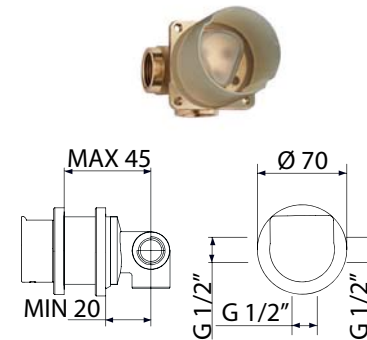

995715 + 802327   **995715**   **802327**

2uscite/way   2uscite/way [unico] 2uscite/way

Deviatore da incasso completo per doccia con rosone Ø70mm.
Complete concealed diverter for shower, Ø70mm.
Inverseur complet à encastrer pour douche, Ø70mm
Komplett konzentrierter Umsteller für Dusche, Ø70mm.
Desviador empotrable completo para ducha, Ø70mm.

l/m	9	13	16	18	20
Kg/cm²	0,5	1	2	3	4
10	€ 218,00				
37-39	€ 272,00				
43	€ 265,00				
79-80-81-82-83-84	€ 292,00				
85-86-87-88-89	€ 292,00				

■ box = 10 pz

Corpo da incasso per miscelatore monocomando e deviatore per doccia, senza parti esterne.
Concealed body for shower mixer and diverter, without exposed parts.
Corps de mitigeur monocommande et inverseur à encastrer pour douche, sans parties extérieures.
Unterputzkörper für Duscharmatur und Umsteller, ohne Aufputzteile.
Cuerpo de mezclador monocomando y desviador empotrable para ducha, sin partes externas.

l/m	9	13	16	18	20
Kg/cm²	0,5	1	2	3	4
02	€ 77,00				

■ box = 20 pz

Solo parti esterne per deviatore da incasso senza stop con rosone Ø70mm.
Only external parts for diverter, without stop with rose Ø70mm.
Seulement parties extérieures pour déviateur à encastrer sans stop avec plaque Ø70mm.
Außerteile für Ablenke ohne Stopp mit Rosette Ø70mm.

10	€ 141,00
37-39	€ 195,00
43	€ 188,00
79-80-81-82-83-84	€ 215,00
85-86-87-88-89	€ 215,00

■ box = 10 pz

Miscelatore monocomando da incasso completo per doccia con rosone Ø70mm.
Complete concealed single lever mixer for shower, Ø70mm.
Mitigeur monocommande complet à encastrer pour douche, Ø70mm.
Komplett Unterputz Brausebatterie, Ø70mm.
Mezclador monomando empotrable completo para ducha, Ø70mm.

l/m	13	16	25	30	34
Kg/cm²	0,5	1	2	3	4
10	€ 171,00				
37-39	€ 225,00				
43	€ 218,00				
79-80-81-82-83-84	€ 245,00				
85-86-87-88-89	€ 245,00				

■ box = 10 pz

Corpo da incasso per miscelatore monocomando per doccia, senza parti esterne.
Concealed body for shower, without exposed parts.
Corps de mitigeur monocommande à encastrer pour douche, sans parties extérieures.
Unterputz Körper für Brausebatterie, ohne Aufputzteile.
Cuerpo de mezclador monomando empotrable para ducha, sin partes externas.

l/m	13	16	25	30	34
Kg/cm²	0,5	1	2	3	4
99	€ 50,00				

■ box = 20 pz

Solo parti esterne per miscelatore monocomando da incasso per doccia con rosone Ø70mm.
Exposed parts only for shower concealed mixer, Ø70mm.
Seulement parties extérieures pour mitigeur monocommande à encastrer pour douche, Ø70mm.
Aufputzteile für Unterputzbrausebatterie, Ø70mm.
Sólo partes externas para mezclador monomando empotrable para ducha Ø70mm.

10	€ 121,00
37-39	€ 175,00
43	€ 168,00
79-80-81-82-83-84	€ 195,00
85-86-87-88-89	€ 195,00

■ box = 10 pz