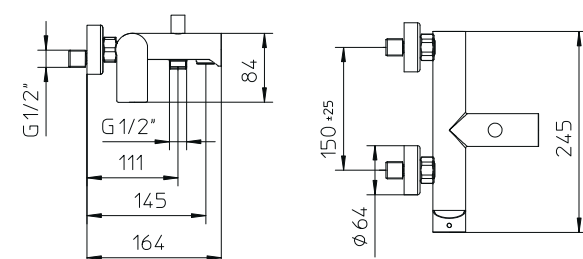

801216

Miscelatore monocomando per vasca con deviatore, senza flessibile né doccia.

Wall mounted bath-shower mixer with diverter, without shower kit.

Mitigeur monocommande de bain-douche sans douchette ni flexible.

Einhebelmischer für Wannenfüllbatterie ohne Brause.

Mezclador monomando para bañera con desviador, sin flexible ni ducha de mano.

l/m	12	15	20	24	26
kg/cm²	0,5	1	2	3	4
10	€ 299,00				
37-39	€ 449,00				
43	€ 419,00				
79-80-81-82-83-84	€ 499,00				
85-86-87-88-89	€ 499,00				
■ box = 6 pz