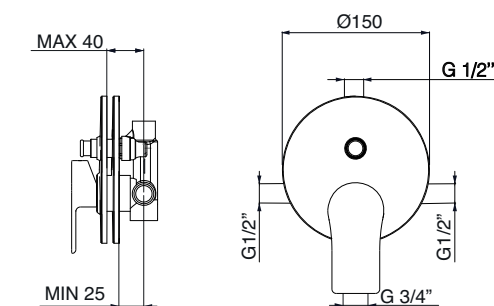

NB. Non compatibile con [unico] Doesn't fit with [unico]

NB. Non compatibile con [unico] Doesn't fit with [unico]