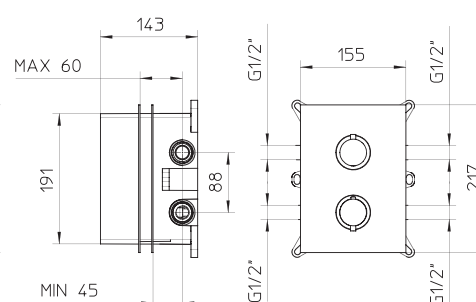

Corpo da incasso per miscelatore termostatico 1/2" da incasso per doccia, senza parti esterne.

1/2" concealed thermostatic mixer for shower, without exposed parts.

Corps de mitigeur thermostatique 1/2" à encastrer pour douche, sans parties extérieures.

l/m¹	17	23	30	35	39
kg/cm²	1	2	3	4	5
10	€ 319,00				
	■ box = 4 pz				

Unterputz Körper 1/2" Thermostat-Mischer, ohne Aufputzteile.

Cuerpo de mezclador termostático 1/2" empotrable para ducha, sin partes externas.

l/m¹	9	13	15,7	17,6	19,4
kg/cm²	1	2	3	4	5
10	€ 369,00				
	■ box = 4 pz				

l/m¹	9	13	15,7	17,6	19,4
kg/cm²	1	2	3	4	5
10	€ 379,00				
	■ box = 4 pz				

995707

1 uscita/way | [P box] 1/2"

995709

2 uscite/way | [P box] 1/2"

995711

3 uscite/way | [P box] 1/2"

Corpo da incasso per miscelatore termostatico 3/4" da incasso per doccia, senza parti esterne.

3/4" concealed thermostatic mixer for shower, without exposed parts.

Corps de mitigeur thermostatique 3/4" à encastrer pour douche, sans parties extérieures.

l/m	7	9,7	12	15	22	31	40
kg/cm²	0,1	0,2	0,3	0,5	1	2	3
10	€ 349,00						
	■ box = 4 pz						

Unterputz Körper 3/4" Thermostat-Mischer, ohne Aufputzteile.

Cuerpo de mezclador termostático 3/4" empotrable para ducha, sin partes externas.

l/m	7,8	10,7	13	15,9	22,7	32	39
kg/cm²	0,1	0,2	0,3	0,5	1	2	3
10	€ 449,00						
	■ box = 4 pz						

l/m	7,8	10,7	13	15,9	22,7	32	39
kg/cm²	0,1	0,2	0,3	0,5	1	2	3
10	€ 459,00						
	■ box = 4 pz						

995708

1 uscita/way | [P box] 3/4"

995710

2 uscite/way | [P box] 3/4"

995712

3 uscite/way | [P box] 3/4"