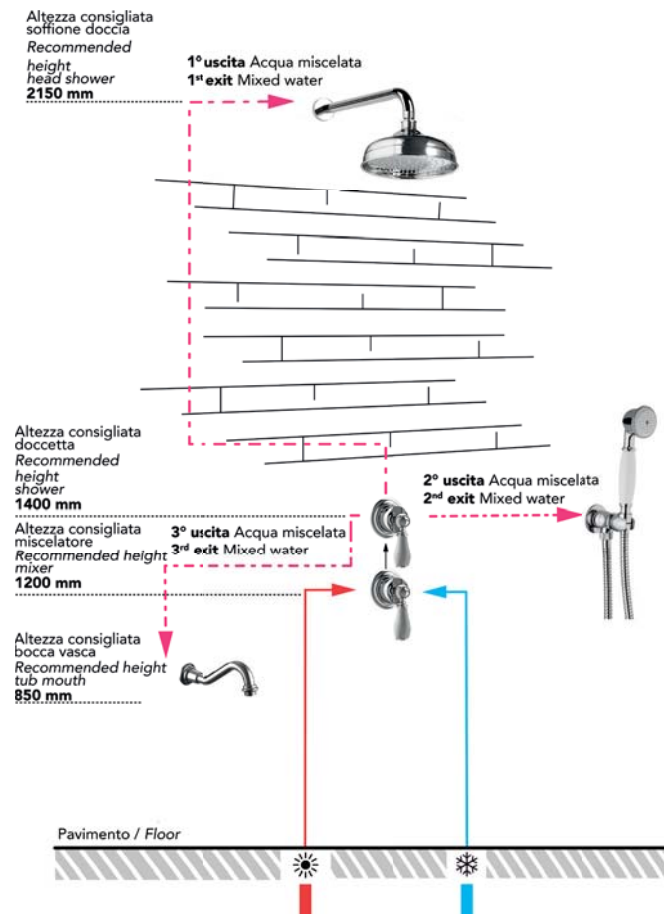

Deviatore da incasso completo per doccia con rosone Ø70mm.
Complete concealed diverter for shower, with plate Ø70mm.
Inverseur complet à encastrer pour douche, avec plaque Ø70mm.
Komplett konzentrierter Umsteller für Dusche, mit Rosette Ø70mm.
Desviador empotrable completo para ducha, con placa Ø70mm.