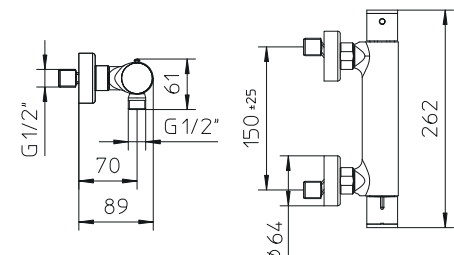

Miscelatore termostatico ACQUACLIMA® per doccia, senza flessibile né doccia.
Wall mounted ACQUACLIMA® thermostatic shower mixer, without shower kit.
Mitigeur thermostatique ACQUACLIMA® de douche, sans douchette ni flexible.
ACQUACLIMA® Thermostat Brause-Einhebelmischer, Aufputz, ohne Handbrause und ohne Brauseschlauch.
Mezclador termostático ACQUACLIMA® para ducha, sin flexible ni ducha de mano.

Miscelatore termostatico ACQUACLIMA® per doccia, senza flessibile né doccia.
Wall mounted ACQUACLIMA® thermostatic shower mixer, without shower kit.
Mitigeur thermostatique ACQUACLIMA® de douche, sans douchette ni flexible.
ACQUACLIMA® Thermostat Brause-Einhebelmischer, Aufputz, ohne Handbrause und ohne Brauseschlauch.
Mezclador termostático ACQUACLIMA® para ducha, sin flexible ni ducha de mano.

l/m³	10	14	18	21	23
kg/cm²	1	2	3	4	5
10	€ 219,00				
	■ box = 8 pz				

l/m³	10	14	18	21	23
kg/cm²	1	2	3	4	5
10	€ 249,00				
	■ box = 8 pz				

l/m³	6	8	11	13	15
Kg/cm²	0,5	1	2	3	4
10	€ 169,00				
	■ box = 8 pz				

l/m³	6	8	11	13	15
Kg/cm²	0,5	1	2	3	4
10	€ 202,00				
	■ box = 6 pz				

l/m³	10	14	18	21	23
kg/cm²	1	2	3	4	5
10	€ 249,00				
	■ box = 8 pz				

l/m³	6	8	11	13	15
Kg/cm²	0,5	1	2	3	4
10	€ 179,00				
	■ box = 6 pz				

022143

962060

962294

962309

962063

962284