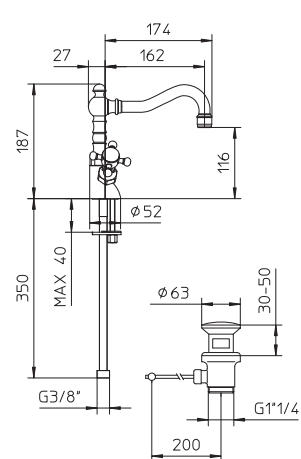

Monoforo per lavabo con scarico da 1" 1/4 e tappo a copertura totale.

Single hole washbasin mixer, with pop-up waste 1" 1/4 total covering plug.

Mélangeur monotrou de lavabo, avec vidage 1" 1/4 à couverture totale.

Waschtisch Einlochbatterie, mit Ablaufgarnitur 1" 1/4 komplett deckender Ventildeckel.

Monobloc de lavabo, con desagüe 1" 1/4 con tapón a cobertura total.

l/m	6	8	11	13	15
Kg/cm²	0,5	1	2	3	4
10	€ 269,00				
	■ box = 4 pz				

523110

Monoforo per lavabo Maxima con scarico da 1" 1/4 e tappo a copertura totale.

Single hole washbasin mixer Maxima, with pop-up waste 1" 1/4 total covering plug.

Mélangeur monotrou Maxima de lavabo, avec vidage 1" 1/4 à couverture totale.

Maxima Waschtisch Einlochbatterie, mit Ablaufgarnitur 1" 1/4 komplett deckender Ventildeckel.

Monobloc de lavabo Maxima, con desagüe 1" 1/4 con tapón a cobertura total.

l/m	6	8	11	13	15
Kg/cm²	0,5	1	2	3	4
10	€ 299,00				
80-83-84-89	€ 449,00				
	■ box = 4 pz				

523106

Monoforo per lavabo con bocca girevole, scarico da 1" 1/4 e tappo a copertura totale.

Single hole washbasin mixer, swivel spout with pop-up waste 1" 1/4 total covering plug.

Mélangeur monotrou de lavabo, bec mobile avec vidage 1" 1/4 à couverture totale.

Waschtisch Einlochbatterie, mit Rohrauslauf und Ablaufgarnitur 1" 1/4 komplett deckender Ventildeckel.

Monobloc lavabo, con caño giratorio y desagüe 1" 1/4 con tapón a cobertura total.

l/m	6	8	11	13	15
Kg/cm²	0,5	1	2	3	4
10	€ 280,00				
80-83-84-89	€ 419,00				
	■ box = 6 pz				

523240

Monoforo per lavabo con bocca girevole alta, scarico da 1" 1/4 e tappo a copertura totale.

Single hole washbasin mixer, swivel high spout with pop-up waste 1" 1/4 total covering plug.

Mélangeur monotrou de lavabo, bec haut mobile avec vidage 1" 1/4 à couverture totale.