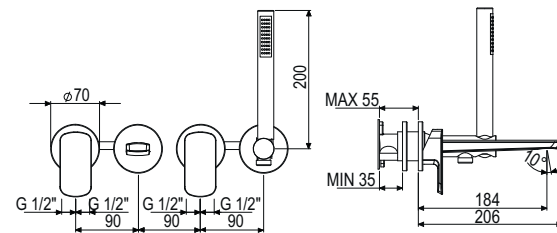

2 Miscelatori per vasca da incasso con supporto doccia fisso in ottone con erogazione, flessibile 1,5m e doccia.

Concealed mixer for bath with fix shower support in brass with water outlet, flexible 1.5m and hand shower.

Mitigeur encastré pour baignoire avec support de douche fixe en laiton avec sortie d'eau, flexible 1.5m et douchette.

Unterputz-Wannenmischer mit fester Brausestütze in Messing mit Wasserauslass, flexibel 1,5m und Handbrause.

Mezclador empotrado para bañera con soporte de ducha fijo en latón con suministro de agua, flexible 1.5m y ducha de mano.

l/m¹	0,5	1	2	3	4
kg/cm²	0,5	1	2	3	4
10	€ 699,00				
37-39	€ 1.239,00				
43	€ 1.119,00				
79-80-81-82-83-84	€ 1.279,00				
85-86-87-88-89	€ 1.279,00				
	■ box = 2 pz				

561399

disponibile da aprile 2024
available from april 2024