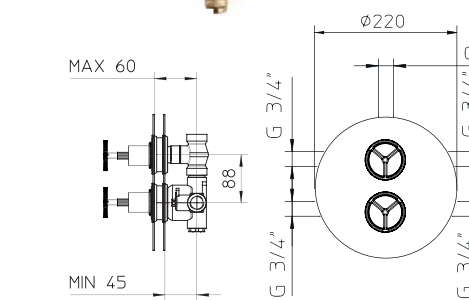

Corpo da incasso per miscelatore termostatico 1/2" per doccia, senza parti esterne.
1/2" concealed thermostatic mixer for shower, without exposed parts.
Corps de mitigeur thermostatique 1/2" à encastrer pour douche, sans parties extérieures.

Unterputz Körper 1/2" Thermostat-Mischer, ohne Aufputzteile.
Cuerpo de mezclador termostático 1/2" empotrable para ducha, sin partes externas.

l/m³	17	23	30	35	39
kg/cm²	1	2	3	4	5
10	€ 219,00				
	■ box = 4 pz				

l/m³	9	13	15,7	17,6	19,4
kg/cm²	1	2	3	4	5
10	€ 269,00				
	■ box = 4 pz				

l/m³	9	13	15,7	17,6	19,4
kg/cm²	1	2	3	4	5
10	€ 279,00				
	■ box = 4 pz				

992771

992773

992775

Corpo da incasso per miscelatore termostatico 3/4" per doccia, senza parti esterne.
3/4" concealed thermostatic mixer for shower, without exposed parts.
Corps de mitigeur thermostatique 3/4" à encastrer pour douche, sans parties extérieures.

Unterputz Körper 3/4" Thermostat-Mischer, ohne Aufputzteile.
Cuerpo de mezclador termostático 3/4" empotrable para ducha, sin partes externas.

l/m	7	9,7	12	15	22	31	40
kg/cm²	0,1	0,2	0,3	0,5	1	2	3
10	€ 249,00						
	■ box = 4 pz						

l/m	7,8	10,7	13	15,9	22,7	32	39
kg/cm²	0,1	0,2	0,3	0,5	1	2	3
10	€ 349,00						
	■ box = 4 pz						

l/m	7,8	10,7	13	15,9	22,7	32	39
kg/cm²	0,1	0,2	0,3	0,5	1	2	3
10	€ 359,00						
	■ box = 4 pz						

992772

992774

992776

incasso termostatico [unico]
concealed thermostatic mixer

I disegni tecnici sono indicativi e aggiornati alla data di stampa del catalogo. Per conferma consultare le schede tecniche del sito Palazzani.eu aggiornate.
Technical drawings are indicative and updated to catalogue's date of print. As a confirm, refer to updated technical drawings on our website Palazzani.eu.

Solo parti esterne per miscelatore termostatico da incasso per doccia.

Exposed parts only for concealed thermostatic mixer for shower.