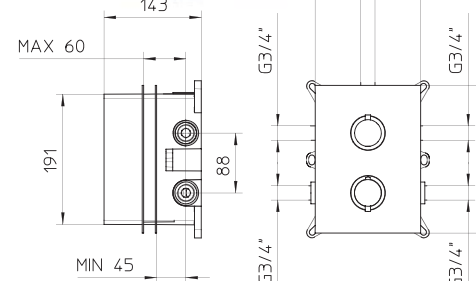

incasso termostatico [P box]
concealed thermostatic mixer

I disegni tecnici sono indicativi e aggiornati alla data di stampa del catalogo. Per conferma consultare le schede tecniche del sito Palazzani.eu aggiornate.
Technical drawings are indicative and updated to catalogue's date of print. As a confirm, refer to updated technical drawings on our website Palazzani.eu.

Solo parti esterne per miscelatore termostatico da incasso per doccia.

Exposed parts only for concealed thermostatic mixer for shower.

Parties extérieures seule pour mitigeur thermostatique à encastrer pour douche.

Aufputzteile für Unterputz Körper Thermostat-Mischer.

Partes externas por mezclador termostático empotrable para ducha.

10	€ 265,00
	■ box = 4 pz

962606

1-2-3 uscita/way

1/2" - 3/4"