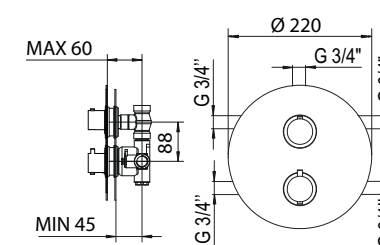

1 uscita/way
3/4" [unico]

992774

2 uscita/way
3/4" [unico]

992776

3 uscita/way
3/4" [unico]

incasso termostatico [unico]
concealed thermostatic mixer

I disegni tecnici sono indicativi e aggiornati alla data di stampa del catalogo. Per conferma consultare le schede tecniche del sito Palazzani.eu aggiornate.
Technical drawings are indicative and updated to catalogue's date of print. As a confirm, refer to updated technical drawings on our website Palazzani.eu.