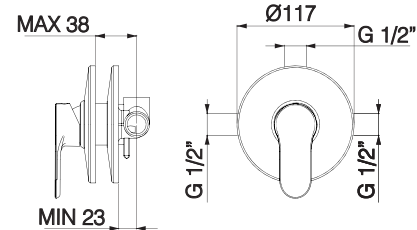

l/m	13	16	25	30	34
Kg/cm²	0,5	1	2	3	4
10	€ 69,00				
■ box = 10 pz					

l/m	11	15	21	26	29
Kg/cm²	0,5	1	2	3	4
10	€ 129,00				
■ box = 6 pz					

972266

1 uscita/way

NB. Non compatibile con [unico]
 Doesn't fit with [unico]