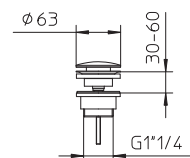

991424

Coppia di rubinetti sottolavabo con filtro disconnettore da 1/2".
Pair of square valve under basin with disconnecting filter, 1/2".
Pair of robinets d'equerre sous-lavabo avec filtre disconnecteur, 1/2".
Satz von zwei Eckventile mit automatische Absperrungsfiler, 1/2".
Dos grifos a angulo con filtro disconnector 1/2".

l/m	18	27	35	39	44
Kg/cm²	0,5	1	2	3	4
10	€ 119,00				
37-39	€ 194,00				
43	€ 179,00				
79-80-81-82-83-84	€ 219,00				
85-86-87-88-89	€ 219,00				
■ box = 20 pz