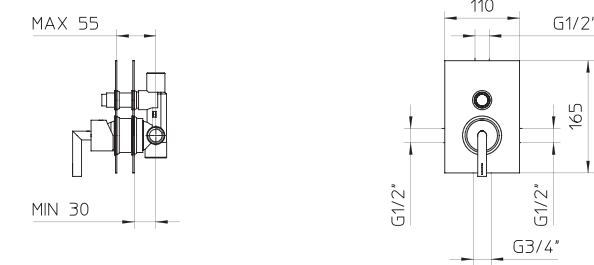

I disegni tecnici sono indicativi e aggiornati alla data di stampa del catalogo. Per conferma consultare le schede tecniche del sito Palazzani.eu aggiornate.
Technical drawings are indicative and updated to catalogue's date of print. As a confirm, refer to updated technical drawings on our website Palazzani.eu.