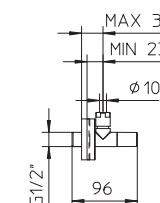

l/m	18	27	35	39	44
Kg/cm ²	0,5	1	2	3	4
10	€ 99,00				
■ box = 20 pz					

126221

Sifone tondo per lavabo.
 Washbasin round siphon.
 Syphon de lavabo rond.
 Rund Syphon für Waschtisch.
 Sifón redondo para lavabo.