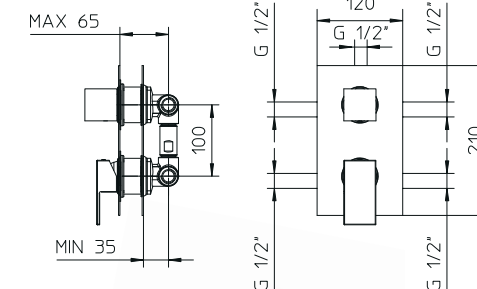

Solo parti esterne per miscelatore monocomando per doccia multi-funzione.

Exposed parts only for concealed single lever mixer for multi-points shower.

Seulement parties extérieures pour mitigeur monocommande à encastrer pour douche multi-fonction.

Aufputzteile für Unterputz Körper Einhebelmischer für Wellness Duschkabinen.

Partes externas por mezclador monomando empotrable para ducha multifunción.

10	€ 235,00
39	€ 345,00
79-80-81-82-83-84	€ 375,00
85-86-87-88-89	€ 375,00
	■ box = 10 pz

582329

incasso monocomando multi-funzione
single lever mixer multi-points [unico]

I disegni tecnici sono indicativi e aggiornati alla data di stampa del catalogo. Per conferma consultare le schede tecniche del sito Palazzani.eu aggiornate.
Technical drawings are indicative and updated to catalogue's date of print. As a confirm, refer to updated technical drawings on our website Palazzani.eu.