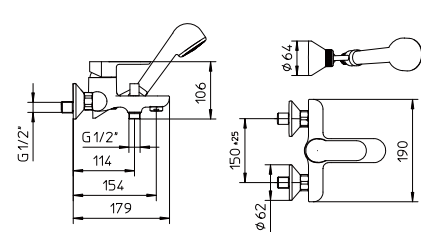

Miscelatore monocomando per vasca con deviatore, supporto doccia orientabile, flessibile 1,5m e doccetta.

Wall mounted bath-shower mixer, with diverter, swivel bracket with flexible tube 1,5m and handshower.

Mitigeur monocommande de bain-douche, flexible 1,5m, douchette et support mural orientable.

Einhebelmischer für Wannenfüllbatterie mit verstellbarer Brausehalter, Handbrause, und Brauseschlauch 1,5m.

Mezclador monomando para bañera con desviador, soporte de ducha orientable, flexible 1,5m y ducha de mano.

l/m¹	6	12	16	20	24
kg/cm²	0,5	1	2	3	4
10					€ 149,00
	■ box = 4 pz				

Miscelatore monocomando per vasca con deviatore, supporto doccia fisso, flessibile 1,5m e doccetta.

Wall mounted bath-shower mixer, with diverter, fixed shower bracket with flexible tube 1,5m and handshower.

Mitigeur monocommande de bain-douche, flexible 1,5m, douchette et support douche fixe.

Einhebelmischer für Wannenfüllbatterie mit Brausehalter, Handbrause, und Brauseschlauch 1,5m.

Mezclador monomando para bañera con desviador, soporte de ducha fijo, flexible 1,5m y ducha de mano.

l/m¹	6	12	16	20	24
kg/cm²	0,5	1	2	3	4
10					€ 144,00
	■ box = 4 pz				

971012

971010

Miscelatore monocomando per vasca con deviatore, senza flessibile né doccetta.

Wall mounted bath-shower mixer with diverter, without shower kit.

Mitigeur monocommande de bain-douche sans douchette ni flexible.

Einhebelmischer für Wannenfüllbatterie ohne Brause.

Mezclador monomando para bañera con desviador, sin flexible ni ducha de mano.

l/m¹	6	12	16	20	24
kg/cm²	0,5	1	2	3	4
10					€ 129,00
	■ box = 4 pz