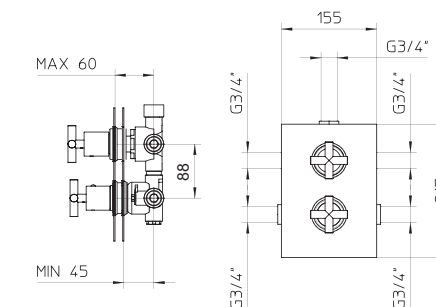

Corpo da incasso per miscelatore termostatico 3/4" per doccia, senza parti esterne.
3/4" concealed thermostatic mixer for shower, without exposed parts.
Corps de mitigeur thermostatique 3/4" à encastrer pour douche, sans parties extérieures.

Unterputz Körper 3/4" Thermostat-Mischer, ohne Aufputzteile.
Cuerpo de mezclador termostático 3/4" empotrable para ducha, sin partes externas.

l/m	7	9,7	12	15	22	31	40
kg/cm²	0,1	0,2	0,3	0,5	1	2	3
10	€ 249,00						
	■ box = 4 pz						

l/m	7,8	10,7	13	15,9	22,7	32	39
kg/cm²	0,1	0,2	0,3	0,5	1	2	3
10	€ 349,00						
	■ box = 4 pz						

l/m	7,8	10,7	13	15,9	22,7	32	39
kg/cm²	0,1	0,2	0,3	0,5	1	2	3
10	€ 359,00						
	■ box = 4 pz						

992772

1 uscita/way
3/4" [unico]

992774

2 uscite/way
3/4" [unico]

992776

3 uscite/way
3/4" [unico]

incasso termostatico [unico]
concealed thermostatic mixer

I disegni tecnici sono indicativi e aggiornati alla data di stampa del catalogo. Per conferma consultare le schede tecniche del sito Palazzani.eu aggiornate.
Technical drawings are indicative and updated to catalogue's date of print. As a confirm, refer to updated technical drawings on our website Palazzani.eu.

Solo parti esterne per miscelatore termostatico da incasso per doccia.

Exposed parts only for concealed thermostatic mixer for shower.

Seulement parties extérieures pour mitigeur thermostatique à encastrer pour douche.

Aufputzteile für Unterputz Körper Thermostat-Mischer.

Partes externas por mezclador termostático empotrable para ducha.

10	€ 270,00
39	€ 399,00
	■ box = 6 pz

622604

1-2-3 uscite/way

1/2"-3/4"