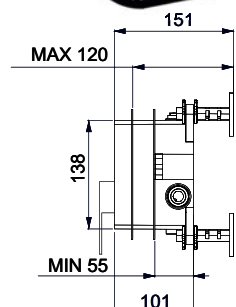

995721

[P box]