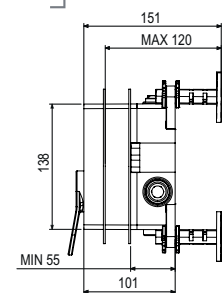

995721

822180

995721

821175

[P box]

1 uscita/way

disponibile da giugno 2024

available from June 2024

[P box]

2 uscite/way

disponibile da giugno 2024

available from June 2024