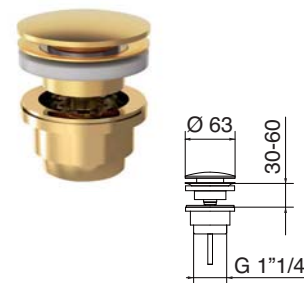

991424

Batteria per bordo vasca 5 fori con rubinetti, deviatore, bocca, flessibile Gliss 1,5m e doccia.

Deck mounted bath-shower mixer 5 holes, complete with taps, diverter, spout, handshower and flexible Gliss 1,5m.

Mélangeur à 5 trous pour bain-douche avec robinets, inverseur, bec, douchette, flexible Gliss 1,5m.

Batterie für Wannenfüllbatterie mit Scheiben, Umsteller, Auslauf, Handbrause, und Brauseschlauch Gliss 1,5m.

Batería de sobreponer para bañera 5 agujeros con grifos, distribuidor, caño, flexible Gliss 1,5m y ducha de mano.

l/m¹	6	12	16	20	24
kg/cm²	0,5	1	2	3	4
10	€ 799,00				
37-39	€ 1.439,00				
43	€ 1.259,00				
79-80-81-82-83-84	€ 1.439,00				
85-86-87-88-89	€ 1.439,00				
■ box = 6 pz