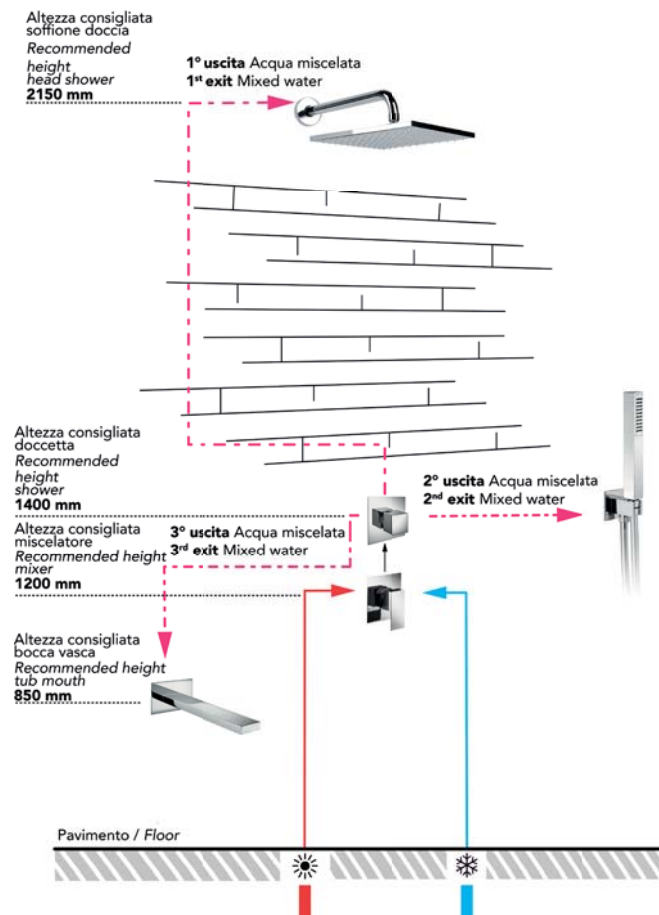

come comporre la tua doccia multifunzione:
how to compose your multi-points shower:

uscite ways	miscelatore completo complete mixer	deviatore completo complete diverters
2uscite	995715 + 582176	995715 + 092316
3uscite	995715 + 582176	995755 + 092338

Miscelatore monocomando da incasso completo per doccia con piastra 110x110mm.
Complete concealed single lever mixer for shower with plate 110x110mm.
Mitigeur monocommande complet à encastrer pour douche avec plaque 110x110mm.
Komplett Unterputz Brausebatterie mit Platte 110x110mm.
Mezclador monomando empotrable completo para ducha con placa 110x110mm.

l/m	13	16	25	30	34
Kg/cm²	0,5	1	2	3	4
10	€ 175,00				
39	€ 229,00				
79-80-81-82-83-84	€ 249,00				
85-86-87-88-89	€ 249,00				
	■ box = 10 pz				

Corpo da incasso per miscelatore monocomando per doccia, senza parti esterne.
Concealed body for shower, without exposed parts.
Corps de mitigeur monocommande à encastrer pour douche, sans parties extérieures.
Unterputz Körper für Brausebatterie, ohne Aufputzteile.
Cuerpo de mezclador monomando empotrable para ducha, sin partes externas.

l/m	13	16	25	30	34
Kg/cm²	0,5	1	2	3	4
99	€ 50,00				
	■ box = 20 pz				

Solo parti esterne per miscelatore monocomando da incasso per doccia con piastra 110x110mm.
Exposed parts only for shower concealed mixer with plate 110x110mm.
Seulement parties extérieures pour mitigeur monocommande à encastrer pour douche avec plaque 110x110mm.
Aufputzteile für Unterputzbrausebatterie mit Platte 110x110mm.
Sólo partes externas para mezclador monomando empotrable para ducha con placa 110x110mm.

10	€ 125,00
39	€ 179,00
79-80-81-82-83-84	€ 199,00
85-86-87-88-89	€ 199,00
	■ box = 10 pz

Deviatore da incasso completo per doccia con piastra 110x110mm.
Complete concealed diverter for shower, with plate 110x110mm.
Inverseur complet à encastrer pour douche, avec plaque 110x110mm.
Komplett konzentrierter Umsteller für Dusche, mit Platte 110x110mm.
Desviador empotrable completo para ducha, con placa 110x110mm.

l/m	13	16	25	30	34
Kg/cm²	0,5	1	2	3	4
10	€ 185,00				
37-39	€ 239,00				
79-80-81-82-83-84	€ 259,00				
85-86-87-88-89	€ 259,00				
	■ box = 10 pz				

995715 + 092316
2uscite/way

Corpo da incasso per miscelatore monocomando e deviatore per doccia, senza parti esterne.
Concealed body for shower mixer and diverter, without exposed parts.
Corps de mitigeur monocommande et inverseur à encastrer pour douche, sans parties extérieures.
Unterputzkörper für Duscharmatur und Umsteller, ohne Aufputzteile.
Cuerpo de mezclador monomando y desviador empotrable para ducha, sin partes externas.

l/m	13	16	25	30	34
Kg/cm²	0,5	1	2	3	4
99	€ 50,00				
	■ box = 20 pz				

995715
2uscite/way [unico]

Deviatore da incasso completo per doccia con piastra 110x110mm.
Complete concealed diverter for shower, with plate 110x110mm.
Inverseur complet à encastrer pour douche, avec plaque 110x110mm.
Komplett konzentrierter Umsteller für Dusche, mit Platte 110x110mm.
Desviador empotrable completo para ducha, con placa 110x110mm.

l/m	13	16	25	30	34
Kg/cm²	0,5	1	2	3	4
10	€ 222,00				
37-39	€ 276,00				
79-80-81-82-83-84	€ 296,00				
85-86-87-88-89	€ 296,00				
	■ box = 10 pz				

995755 + 092338
3uscite/way