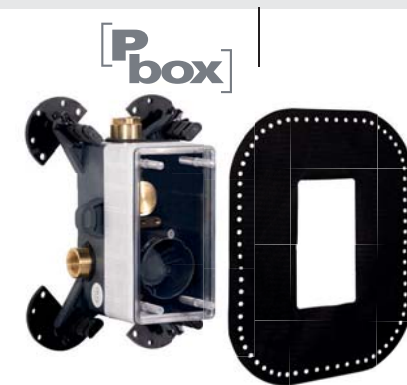

Miscelatore monocomando da incasso completo per doccia.
Complete concealed single lever mixer for shower.
Mitigeur monocommande complet à encastrer pour douche.
Komplett Unterputz Brausebatterie.
Mezclador monomando empotrable completo para ducha.

Corpo da incasso per miscelatore monocomando per doccia, senza parti esterne.
Concealed body for shower, without exposed parts.
Corps de mitigeur monocommande à encastrer pour douche, sans parties extérieures.
Unterputz Körper für Brausebatterie, ohne Aufputzteile.
Cuerpo de mezclador monomando empotrable para ducha, sin partes externas.

Solo parti esterne per miscelatore monocomando da incasso per doccia.
Exposed parts only for shower concealed mixer.
Seulement parties extérieures pour mitigeur monocommande à encastrer pour douche.
Aufputzteile für Unterputzbrausebatterie.
Sólo partes externas para mezclador monomando empotrable para ducha.

l/m	13	16	25	30	34
Kg/cm²	0,5	1	2	3	4
10	€ 265,00				
37-39	€ 369,00				
43	€ 329,00				
79-80-81-82-83-84	€ 369,00				
85-86-87-88-89	€ 369,00				
99	€ 50,00				

■ box = 10 pz

l/m	13	16	25	30	34
Kg/cm²	0,5	1	2	3	4
10	€ 215,00				
37-39	€ 319,00				
43	€ 279,00				
79-80-81-82-83-84	€ 319,00				
85-86-87-88-89	€ 319,00				
99	€ 50,00				

■ box = 20 pz

l/m	11	15	21	26	29
Kg/cm²	0,5	1	2	3	4
10	€ 373,00				
37-39	€ 503,00				
43	€ 483,00				
79-80-81-82-83-84	€ 503,00				
85-86-87-88-89	€ 503,00				
99	€ 99,00				

■ box = 6 pz