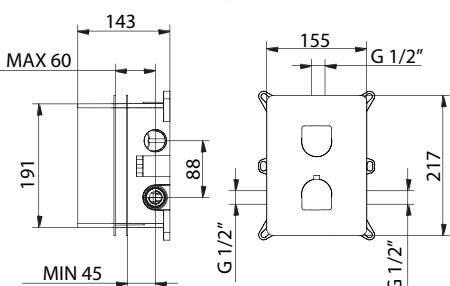

l/m ³	9	13	15,7	17,6	19,4
kg/cm ²	1	2	3	4	5
10	€ 379,00				
	■ box = 4 pz				

995707

1 uscita/way | [P box] | 1/2"

995709

2 uscite/way | [P box] | 1/2"

995711

3 uscite/way | [P box] | 1/2"

Corpo da incasso per miscelatore termostatico 3/4" da incasso per doccia, senza parti esterne.