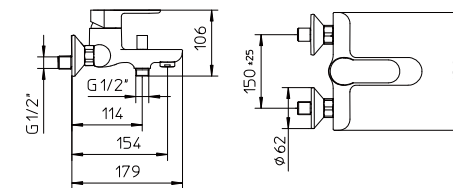

971015

Miscelatore monocomando per doccia, senza flessibile né doccetta.

Wall mounted shower mixer, without shower kit.

Mitigeur monocommande de douche, sans douchette ni flexible.

Brause-Einhebelmischer, Aufputz, ohne Handbrause.

Mezclador monomando para ducha, sin flexible ni ducha de mano.

l/m¹	7	10	14	18	21
kg/cm²	0,5	1	2	3	4
10					€ 99,00
	■ box = 10 pz