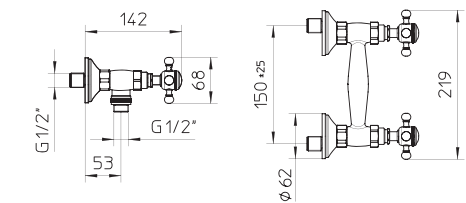

Batteria per bordo vasca 4 fori con rubinetti, bocca deviatore, flessibile 1,5m e doccia.

Deck mounted bath-shower mixer 4 holes, complete with taps, diverter spout, handshower and flexible 1,5m.

Mélangeur à 4 trous pour bain-douche avec robinets, bec inverseur, douchette, flexible 1,5m.

4 löcher Wannenfällbatterie mit Scheiben, Umsteller Auslauf, Handbrause, und Brauseschlauch 1,5m.

Batería de sobreponer para bañera 4 agujeros con grifos, caño desviador, flexible 1,5m y ducha de mano.

l/m	11	16	22	27	30
Kg/cm²	0,5	1	2	3	4
10	€ 799,00				
	■ box = 2 pz				

521012

Gruppo per doccia, senza flessibile né doccia.

Wall mounted shower, without shower kit. Mélangeur de douche, sans douchette ni flexible.

Brause-Einhebelmischer, Aufputz, ohne Handbrause und ohne Brauseschlauch.

Batería para ducha, sin flexible ni ducha de mano.

l/m	9	13	19	23	27
Kg/cm²	0,5	1	2	3	4
10	€ 230,00				
80-83-84-89	€ 345,00				
	■ box = 10 pz				

522015