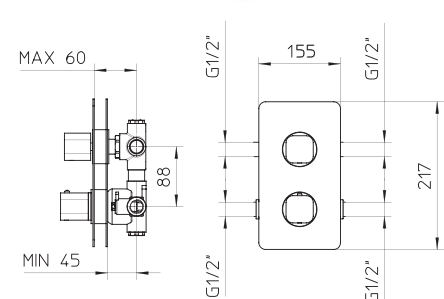

l/m ¹	9	13	15,7	17,6	19,4
kg/cm ²	1	2	3	4	5
10	€ 269,00				
	■ box = 4 pz				

l/m ¹	9	13	15,7	17,6	19,4
kg/cm ²	1	2	3	4	5
10	€ 279,00				
	■ box = 4 pz				

992771

1 uscita/way
1/2" [unico]

992773

2 uscite/way
1/2" [unico]