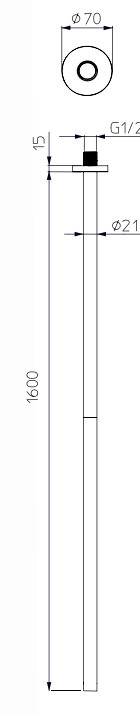

Miscelatore monocomando per lavabo con scarico Click-Clack da 1" 1/4 e tappo a copertura totale.

Single control mixer for washbasin, with pop-up waste Click-Clack 1" 1/4 total covering plug.

Mitigeur monocommande de lavabo, avec vidage Click-Clack 1" 1/4 à couverture totale. Waschtisch Einhebelmischer, Ablaufgarnitur Click-Clack 1" 1/4 komplett deckender Ventildeckel.

Mezclador monomando para lavabo, con desagüe Click-Clack 1" 1/4 con tapón a cobertura total.

l/m	6	8	11	13	15
Kg/cm²	0,5	1	2	3	4
10	€ 174,00				
	■ box = 12 pz				

823023

Senza scarico - Without waste - Sans vidage
Ohne Ablaufgarnitur - Sin desagüe

10	€ 149,00
37-39	€ 229,00
43	€ 214,00
79-80-81-82-83-84	€ 259,00
85-86-87-88-89	€ 259,00
	■ box = 6 pz

823011

disponibile da giugno 2024

available from June 2024

Miscelatore monocomando alto per lavabo con scarico Click-Clack da 1" 1/4 e tappo a copertura totale.

Tall single control mixer for washbasin, with pop-up waste Click-Clack 1" 1/4 total covering plug.

Mitigeur monocommande haut de lavabo, avec vidage Click-Clack 1" 1/4 à couverture totale.

Hoch Waschtisch Einhebelmischer, Ablaufgarnitur Click-Clack 1" 1/4 komplett deckender Ventildeckel.

Mezclador monomando alto para lavabo, con desagüe Click-Clack 1" 1/4 con tapón a cobertura total.

l/m	6	8	11	13	15
Kg/cm²	0,5	1	2	3	4
10	€ 274,00				
	■ box = 5 pz				

823077

Senza scarico - Without waste - Sans vidage
Ohne Ablaufgarnitur - Sin desagüe

10	€ 249,00
37-39	€ 374,00
43	€ 359,00
79-80-81-82-83-84	€ 424,00
85-86-87-88-89	€ 424,00
	■ box = 5 pz

823018

disponibile da giugno 2024

available from June 2024

Batteria per lavabo 3 fori con scarico Click-Clack da 1" 1/4 e tappo a copertura totale.

3-holes washbasin mixer, with pop-up waste Click-Clack 1" 1/4 total covering plug.