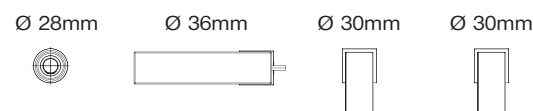

10	€ 279,00
39	€ 419,00
79-80-81-82-83-84	€ 479,00
85-86-87-88-89	€ 479,00

■ box = 8 pz

581400

581394

foro consigliato per l'installazione:
recommended hole for installation:

581393

foro consigliato per l'installazione:
recommended hole for installation: