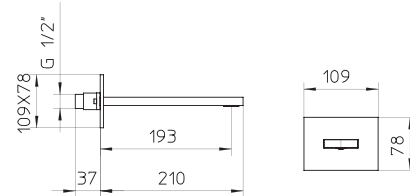

992121

Bocca vasca murale **prolungata**.

Wall mounted extended spout for bath-tub.

Bec prolongé mural pour baignoire.

Wand-Wanneneinlauf.

Caño prolongado para bañera.

l/m	6	8	11	13	15
kg/cm²	0,5	1	2	3	4
10	€ 259,00				
	■ box = 6 pz				

992117