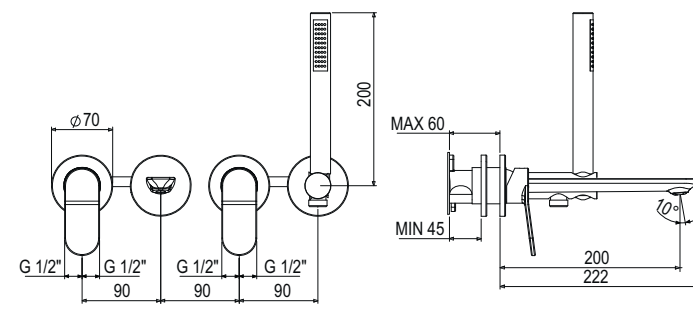

821399

disponibile da giugno 2024

available from June 2024

Solo parti esterne per miscelatore monocomando da suolo per vasca.

Only external parts for single lever freestanding mixer for bath.

Seulement parties extérieures pour mitigeur monocommande de sol pour bain.

Nur äußere Teile für Badewanne.

Solo partes externas para mezclador monomando de suelo para bañera.

l/m	13	19	27	33	39
Kg/cm²	0,5	1	2	3	4

10	€ 1.495,00
37-39	€ 2.279,00
43	€ 2.093,00
79-80-81-82-83-84	€ 2.392,00
85-86-87-88-89	€ 2.392,00

■ box = 1 pz

Corpo da incasso per miscelatore monocomando da suolo.

Concealed body for single lever freestanding mixer.

Corps à encastrer pour mitigeur monocommande de sol.

Unterputz Körper für Bodenmischer.

Cuerpo de mezclador monomando empotrable para mezclador monomando de suelo.

l/m	13	19	27	33	39
Kg/cm²	0,5	1	2	3	4

02	€ 199,00

■ box = 4 pz