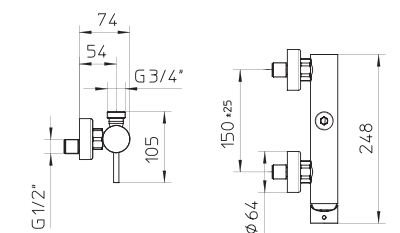

121393

foro consigliato per l'installazione:
recommended hole for installation:

022015

022116

I disegni tecnici sono indicativi e aggiornati alla data di stampa del catalogo. Per conferma consultare le schede tecniche del sito Palazzani.eu aggiornate.
Technical drawings are indicative and updated to catalogue's date of print. As a confirm, refer to updated technical drawings on our website Palazzani.eu.