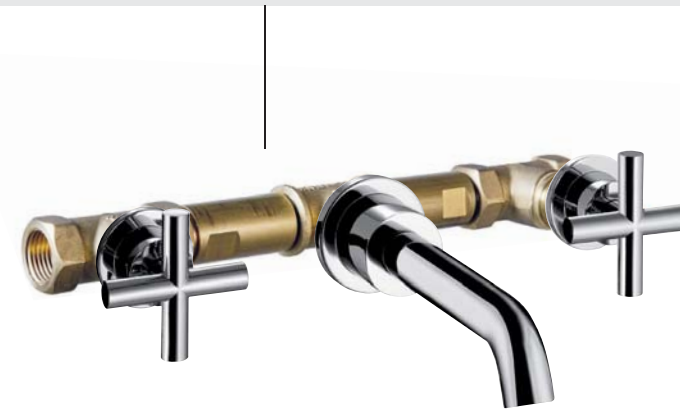

Gruppo per lavabo a parete 3 fori.
Wall mounted 3-holes washbasin mixer.

Mélangeur mural à 3 trous de lavabo.

Dreiloch Waschtisch batterie für Wandmontage.

Bateria lavabo de pared 3 agujeros.

l/m	6	8	11	13	15
Kg/cm²	0,5	1	2	3	4
10	€ 348,00				
39	€ 428,00				
	■ box = 6 pz				

995725 + 623252

Corpo da incasso per lavabo a parete 3 fori, senza parti esterne.

Concealed body for 3 holes wall mounted washbasin, without external parts.

Corp encastré pour lavabo mural à 3 trous, sans parties extérieures.

Verdeckter Korpus für 3 Löcher Wandwaschbecken, ohne Außenteile.

Cuerpo empotrable para lavabo mural con 3 agujeros, sin partes externas.

l/m	6	8	11	13	15
Kg/cm²	0,5	1	2	3	4
02	€ 149,00				
	■ box = 10 pz				

995725

[unico]