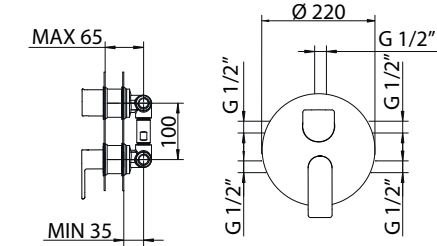

995754

3uscite/way [unico]