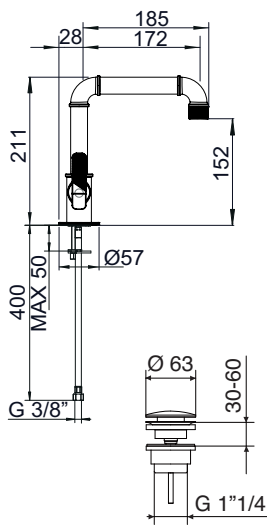

Miscelatore monocomando per lavabo con scarico Click-Clack da 1" 1/4 e tappo a copertura totale.

Single control mixer for washbasin, with pop-up waste Click-Clack 1" 1/4 total covering plug.

Mitigeur monocommande de lavabo, avec vidage Click-Clack 1" 1/4 à couverture totale.

Waschtisch Einhebelmischer, Ablaufgarnitur Click-Clack 1" 1/4 komplett deckender Ventildeckel.

Mezclador monomando para lavabo, con desagüe Click-Clack 1" 1/4 con tapón a cobertura total.

l/m	6	8	11	13	15
Kg/cm²	0,5	1	2	3	4
10	€ 459,00				
	■ box = 6 pz				

793023

Senza scarico - Without waste - Sans vidage
Ohne Ablaufgarnitur - Sin desagüe

10	€ 434,00
37-39	€ 704,00
43	€ 614,00
79-80-81-82-83-84	€ 704,00
85-86-87-88-89	€ 704,00
	■ box = 6 pz

793011

Batteria per lavabo 3 fori con scarico Click-Clack da 1" 1/4 e tappo a copertura totale.

3-holes washbasin mixer, with Click-Clack waste 1" 1/4, total covering plug.

Mélangeur à 3 trous de lavabo, et vidage Click-Clack 1" 1/4 à couverture totale.

Dreiloch-Waschtischbatterie, schwenkbarer Auslauf und Ablaufgarnitur Click-Clack 1" 1/4 komplett deckender.

Bateria lavabo 3 agujeros, con Click-Clack 1" 1/4 con tapón a cobertura total.

l/m	6	8	11	13	15
Kg/cm²	0,5	1	2	3	4
10	€ 594,00				
	■ box = 6 pz				

793258

Senza scarico - Without waste - Sans vidage
Ohne Ablaufgarnitur - Sin desagüe

10	€ 569,00
37-39	€ 773,00
43	€ 673,00
79-80-81-82-83-84	€ 773,00
85-86-87-88-89	€ 773,00
	■ box = 6 pz