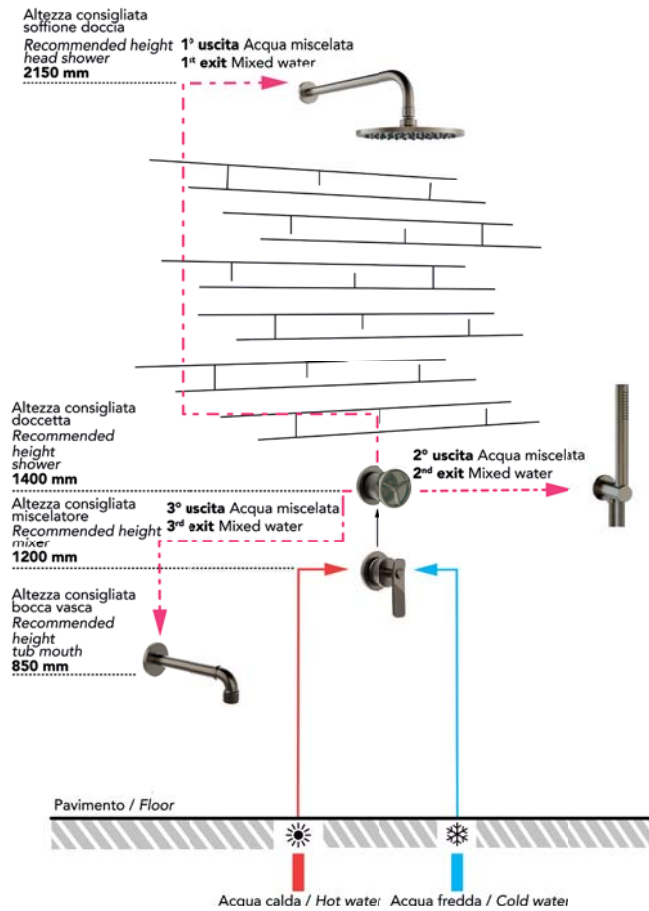

Deviatore da incasso completo per doccia con rosone **Ø70mm**.

Complete concealed diverter for shower, Ø70mm.

Inverseur complet à encastrer pour douche, Ø70mm

Komplett konzentrierter Umsteller für Dusche, Ø70mm.