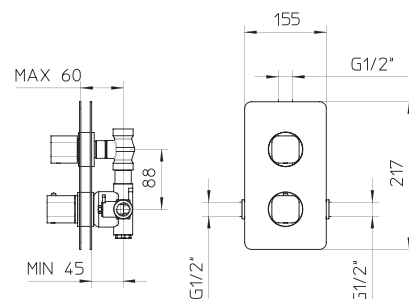

Corpo da incasso per miscelatore termostatico 1/2" da incasso per doccia, senza parti esterne.

1/2" concealed thermostatic mixer for shower, without exposed parts.

Corps de mitigeur thermostatique 1/2" à encastrer pour douche, sans parties extérieures.

l/m¹	17	23	30	35	39
kg/cm²	1	2	3	4	5
10	€ 219,00				
	■ box = 4 pz				

Unterputz Körper 1/2" Thermostat-Mischer, ohne Aufputzteile.

Cuerpo de mezclador termostático 1/2" empotrable para ducha, sin partes externas.

l/m¹	9	13	15,7	17,6	19,4
kg/cm²	1	2	3	4	5
10	€ 269,00				
	■ box = 4 pz				

l/m¹	9	13	15,7	17,6	19,4
kg/cm²	1	2	3	4	5
10	€ 279,00				
	■ box = 4 pz				

992771

1 uscita/way
1/2" [unico]