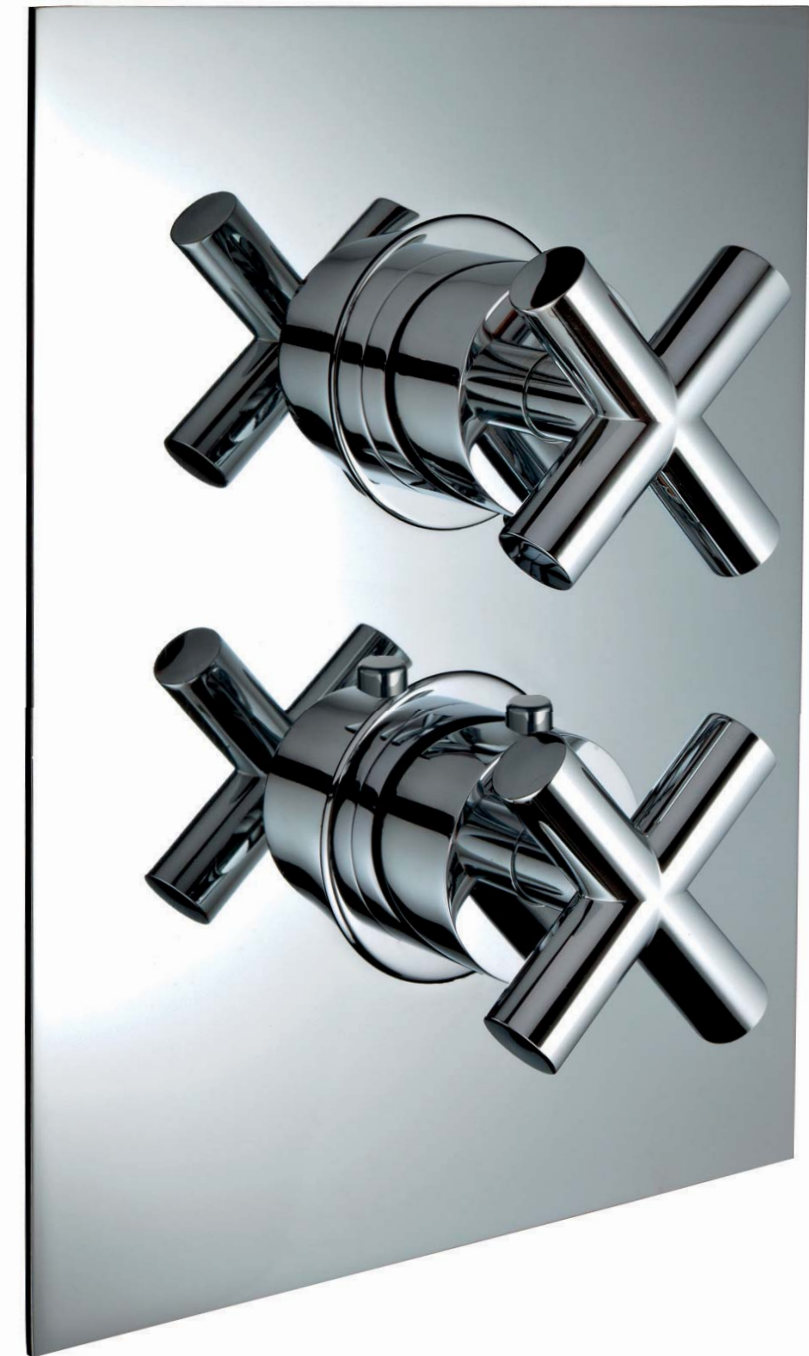

Corpo da incasso per miscelatore termostatico 1/2" per doccia, senza parti esterne.
1/2" concealed thermostatic mixer for shower, without exposed parts.
Corps de mitigeur thermostatique 1/2" à encastrer pour douche, sans parties extérieures.

Unterputz Körper 1/2" Thermostat-Mischer, ohne Aufputzteile.
Cuerpo de mezclador termostático 1/2" empotrable para ducha, sin partes externas.

l/m¹	17	23	30	35	39
kg/cm²	1	2	3	4	5
10	€ 219,00				
	■ box = 4 pz				

l/m¹	9	13	15,7	17,6	19,4
kg/cm²	1	2	3	4	5
10	€ 269,00				
	■ box = 4 pz				

l/m¹	9	13	15,7	17,6	19,4
kg/cm²	1	2	3	4	5
10	€ 279,00				
	■ box = 4 pz				

992771

1 uscita/way
1/2" [unico]

992773

2 uscite/way
1/2" [unico]

992775

3 uscite/way
1/2" [unico]

Corpo da incasso per miscelatore termostatico 3/4" per doccia, senza parti esterne.
3/4" concealed thermostatic mixer for shower, without exposed parts.
Corps de mitigeur thermostatique 3/4" à encastrer pour douche, sans parties extérieures.

Unterputz Körper 3/4" Thermostat-Mischer, ohne Aufputzteile.
Cuerpo de mezclador termostático 3/4" empotrable para ducha, sin partes externas.

l/m	7	9,7	12	15	22	31	40
kg/cm²	0,1	0,2	0,3	0,5	1	2	3
10	€ 249,00						
	■ box = 4 pz						

l/m	7,8	10,7	13	15,9	22,7	32	39
kg/cm²	0,1	0,2	0,3	0,5	1	2	3
10	€ 349,00						
	■ box = 4 pz						

l/m	7,8	10,7	13	15,9	22,7	32	39
kg/cm²	0,1	0,2	0,3	0,5	1	2	3
10	€ 359,00						
	■ box = 4 pz						

992772

1 uscita/way
3/4" [unico]

992774

2 uscite/way
3/4" [unico]

992776

3 uscite/way
3/4" [unico]

incasso termostatico [unico]
concealed thermostatic mixer

I disegni tecnici sono indicativi e aggiornati alla data di stampa del catalogo. Per conferma consultare le schede tecniche del sito Palazzani.eu aggiornate.
Technical drawings are indicative and updated to catalogue's date of print. As a confirm, refer to updated technical drawings on our website Palazzani.eu.