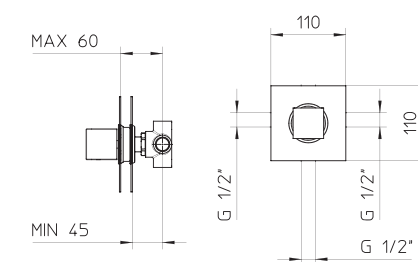

l/m³	9	13	15,7	17,6	19,4
kg/cm²	1	2	3	4	5
10	€ 160,00				
	■ box = 20 pz				

995719

3 uscite/way 1/2" [sPa]