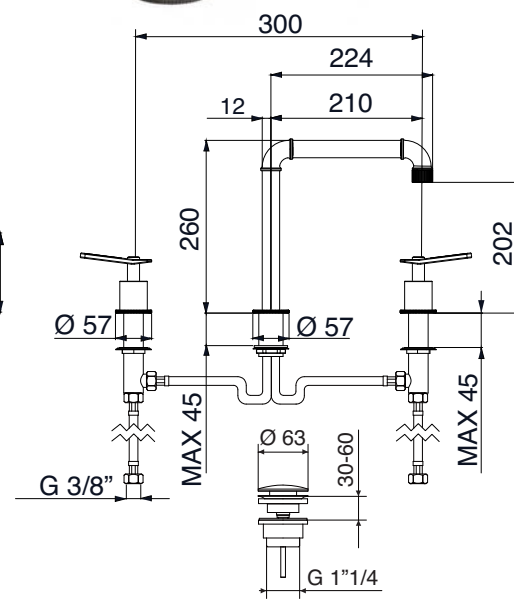

793256

Miscelatore monocomando remoto da piano.
Single lever tabletop remote mixer.

Mitigeur monocommande de plateau à distance.

Einhebel Tisch Remote Mixer.

Mezclador monomando remoto de mesa.

l/m	6	8	11	13	15
Kg/cm²	0,5	1	2	3	4
10	€ 215,00				
37-39	€ 353,00				
43	€ 307,00				
79-80-81-82-83-84	€ 353,00				
85-86-87-88-89	€ 353,00				
	■ box = 10 pz