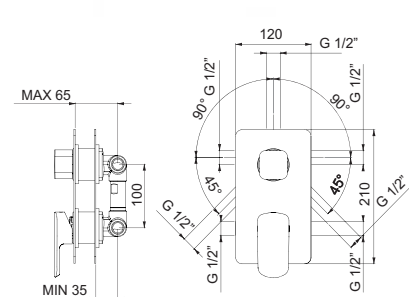

992745
5uscite/way | **[unico]**