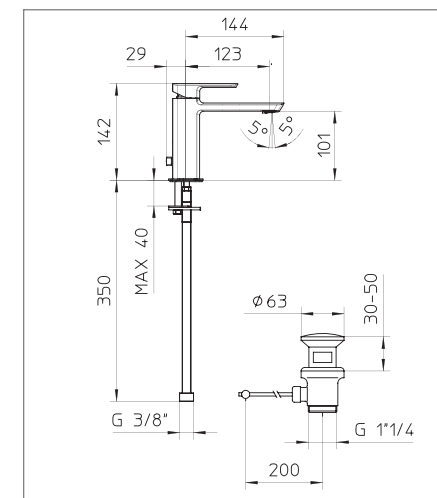

I disegni tecnici sono indicativi e aggiornati alla data di stampa del catalogo. Per conferma consultare le schede tecniche del sito Palazzani.eu aggiornate.
Technical drawings are indicative and updated to catalogue's date of print. As a confirm, refer to updated technical drawings on our website Palazzani.eu.