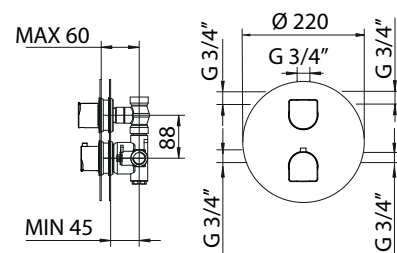

992776

3 uscite/way
3/4" [unico]