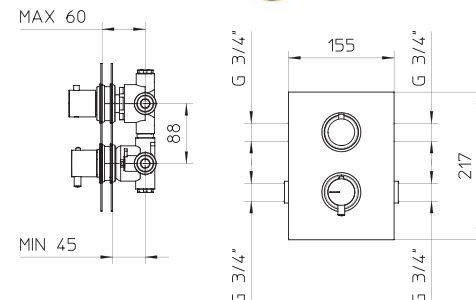

992774

2 uscite/way | **3/4"** | [unico]