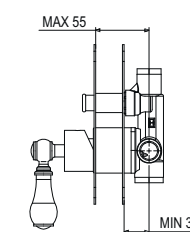

992727

2 uscite/way