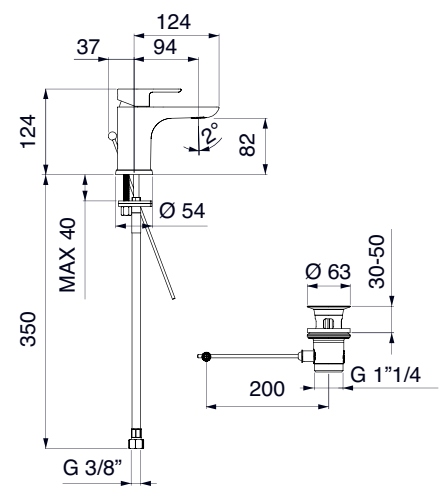

l/m ¹	6	12	18	20	24
kg/cm ²	0,5	1	2	3	4
10	€ 159,00				
38-43	€ 219,00				
■ box = 6 pz					

683269

[compatto 35]

NB. Non compatibile con [unico]
Doesn't fit with [unico]

I disegni tecnici sono indicativi e aggiornati alla data di stampa del catalogo. Per conferma consultare le schede tecniche del sito Palazzani.eu aggiornate.
Technical drawings are indicative and updated to catalogue's date of print. As a confirm, refer to updated technical drawings on our website Palazzani.eu.