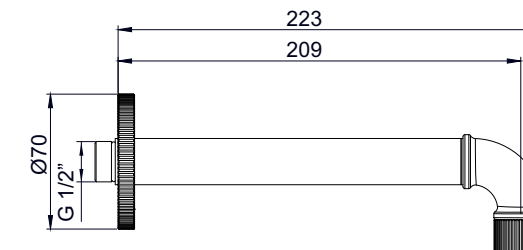

9921N7

I disegni tecnici sono indicativi e aggiornati alla data di stampa del catalogo. Per conferma consultare le schede tecniche del sito Palazzani.eu aggiornate.

Technical drawings are indicative and updated to catalogue's date of print. As a confirm, refer to updated technical drawings on our website Palazzani.eu.