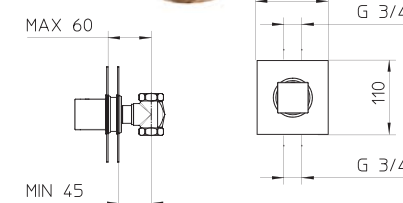

992712

1 uscita/way 3/4" [SPa]

Solo parti esterne per rubinetto/deviatore da incasso per miscelatore termostatico

Only external parts for tap/diverter body for thermostatic mixer.

Seulement parties extérieures pour robinet/inverseur pour mitigeur thermostatique encastré.

Außenteilen für Wasserhahn/Wegweiser für Einbau Thermostatmischer.

Partes externas para grifo/desviador por mezclador termostático empotrado para ducha.

10	€ 125,00
39	€ 180,00
43	€ 169,00
79-80-81-82-83-84	€ 200,00
85-86-87-88-89	€ 200,00
	■ box = 10 pz

962608

1-2-3 uscita/way

1/2" - 3/4"

992713

2 uscite/way 3/4" [SPa]