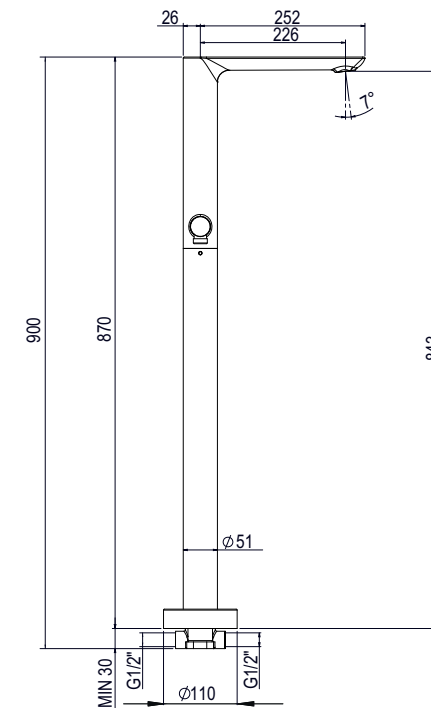

l/m	13	19	27	33	39
Kg/cm ²	0,5	1	2	3	4

02	€ 199,00
-----------	-----------------

■ box = 4 pz

821220

disponibile da giugno 2024

available from June 2024

995753

da acquistare insieme buy together