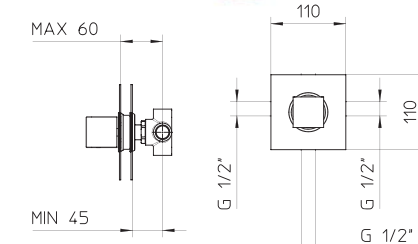

l/m³	9	13	15,7	17,6	19,4
kg/cm²	1	2	3	4	5
10	€ 160,00				
	■ box = 20 pz				

995719

3 uscite/way 1/2" [SPa]