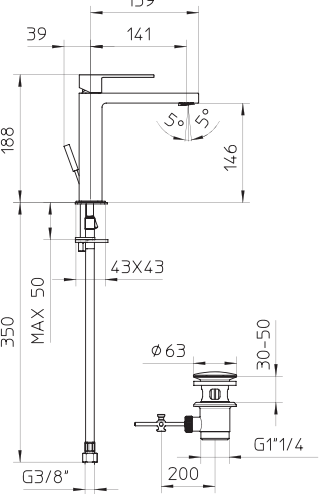

10	€ 349,00
39	€ 509,00
79-80-81-82-83-84	€ 559,00
85-86-87-88-89	€ 559,00

995720 + 583212

995720

583212

583011

[aeratore basculante]
tilting aerator

583045

[aeratore basculante]
tilting aerator