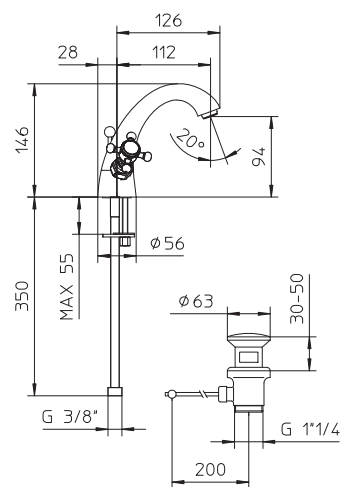

Monoforo per lavabo con scarico da 1" 1/4 e tappo a copertura totale.

Single hole washbasin mixer, with pop-up waste 1" 1/4 total covering plug.

Mélangeur monotrou de lavabo, avec vidage 1" 1/4 à couverture totale.

Waschtisch Einlochbatterie, mit Ablaufgarnitur 1" 1/4 komplett deckender Ventildeckel.

Monobloc de lavabo, con desagüe 1" 1/4 con tapón a cobertura total.

l/m	6	8	11	13	15
Kg/cm²	0,5	1	2	3	4
10	€ 269,00				
	■ box = 4 pz				

523110