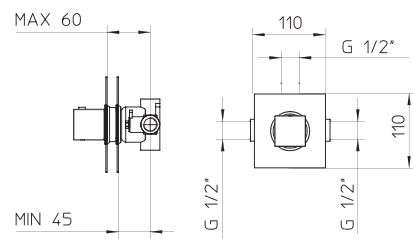

Corpo termostatico da incasso per miscelatore termostatico da incasso per doccia, senza parti esterne, senza stop.

Concealed thermostatic mixer for shower, without exposed parts, without stop.

Corps de mitigeur thermostatique à encastrer pour douche, sans parties extérieures, sans stop.

Unterputz Körper Thermostat-Mischer, ohne Aufputzteile, ohne Stopp.

Cuerpo de mezclador termostático empotrable para ducha, sin partes externas, sin stop.

l/m³	13	16	25	30	34
kg/cm²	0,5	1	2	3	4
02	€ 174,00				
	■ box = 4 pz				

l/m³	13	16	25	30	34
kg/cm²	0,5	1	2	3	4
10	€ 189,00				
	■ box = 6 pz				

995726

[unico] 1/2" [sPa]