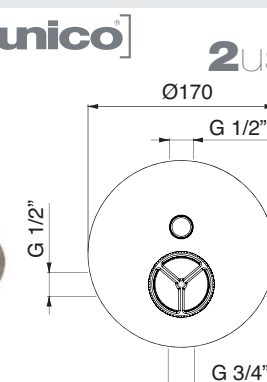

Miscelatore monocomando da incasso completo per doccia.
Complete concealed single lever mixer for shower.
Mitigeur monocommande complet à encastrer pour douche.
Komplett Unterputz Brausebatterie.
Mezclador monomando empotrable completo para ducha.

Corpo da incasso per miscelatore monocomando per doccia, senza parti esterne.
Concealed body for shower, without exposed parts.
Corps de mitigeur monocommande à encastrer pour douche, sans parties extérieures.
Unterputz Körper für Brausebatterie, ohne Aufputzteile.
Cuerpo de mezclador monomando empotrable para ducha, sin partes externas.

Solo parti esterne per miscelatore monocomando da incasso per doccia.
Exposed parts only for shower concealed mixer.
Seulement parties extérieures pour mitigeur monocommande à encastrer pour douche.
Aufputzteile für Unterputzbrausebatterie.
Sólo partes externas para mezclador monomando empotrable para ducha.

l/m	13	16	25	30	34
Kg/cm²	0,5	1	2	3	4
10	€ 265,00				
37-39	€ 369,00				
43	€ 329,00				
79-80-81-82-83-84	€ 369,00				
85-86-87-88-89	€ 369,00				
99	€ 50,00				

■ box = 10 pz

l/m	13	16	25	30	34
Kg/cm²	0,5	1	2	3	4
10	€ 215,00				
37-39	€ 319,00				
43	€ 279,00				
79-80-81-82-83-84	€ 319,00				
85-86-87-88-89	€ 319,00				
99	€ 50,00				

■ box = 20 pz

l/m	11	15	21	26	29
Kg/cm²	0,5	1	2	3	4
10	€ 373,00				
37-39	€ 503,00				
43	€ 483,00				
79-80-81-82-83-84	€ 503,00				
85-86-87-88-89	€ 503,00				
99	€ 99,00				

■ box = 6 pz