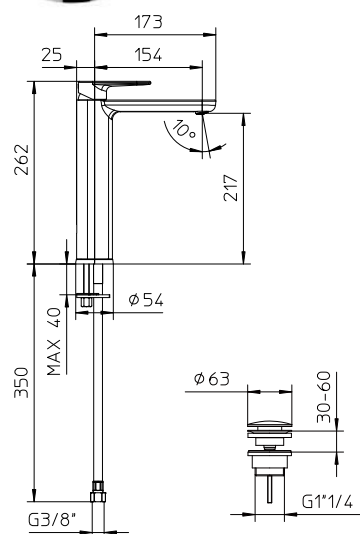

Senza scarico - Without waste - Sans vidage
Ohne Ablaufgarnitur - Sin desagüe

10	€ 179,00
	■ box = 6 pz

973018