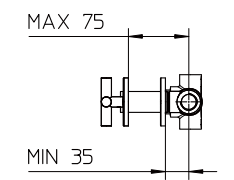

Kit per vasca con rubinetti da incasso, deviatore, bocca murale, supporto doccia fisso con erogazione, flessibile 1,5m e doccia.

Kit for bath-shower with taps with diverter, spout, fixed bracket, 1,5m hose and handshower.

Kit de bain-douche avec robinets de bain-douche avec inverseur, support mural fixe, flexible 1,5m et douchette.

Kit für Wannenföüllbatterie, mit Scheiben, Umsteller, Brausehalter, Brauseschlauch 1,5m und Handbrause.

Kit para bañera con grifos de empotrar, distribuidor, caño mural, soporte ducha fijo con toma de agua, flexible 1,5m y ducha de mano.

l/m	11	16	22	27	30
Kg/cm2	0,5	1	2	3	4

10 € 549,00

39 € 921,00

■ box = 2 pz

621385