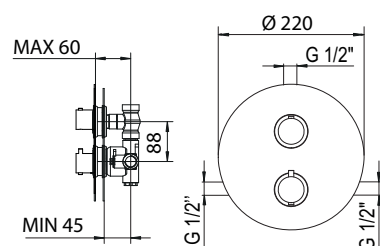

l/m ¹	9	13	15,7	17,6	19,4
kg/cm ²	1	2	3	4	5
10	€ 269,00				
	■ box = 4 pz				

l/m ¹	9	13	15,7	17,6	19,4
kg/cm ²	1	2	3	4	5
10	€ 279,00				
	■ box = 4 pz				

992771

1 uscita/way
1/2" [unico]

992773

2 uscita/way
1/2" [unico]