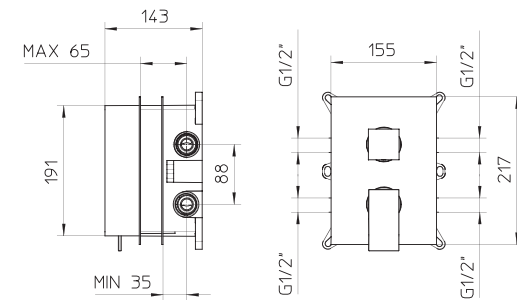

Corpo da incasso per miscelatore monocomando per doccia multi-funzione, senza parti esterne.
Concealed single lever mixer for multi-points shower, without exposed parts.
Corps de mitigeur monocommande à encastrer pour douche multi-fonction, sans parties extérieures.
Unterputz Körper Einhebelmischer für Wellness Duschkabinen, ohne Aufputzteile.
Cuerpo de mezclador monomando empotrable para ducha multifunción, sin partes externas.

l/m¹	13	16	25	30	34
kg/cm²	0,5	1	2	3	4
10	€ 249,00				
	■ box = 4 pz				

l/m¹	13	16	25	30	34
kg/cm²	0,5	1	2	3	4
10	€ 299,00				
	■ box = 4 pz				

Solo parti esterne per miscelatore monocomando per doccia multi-funzione.
Exposed parts only for concealed single lever mixer for multi-points shower.
Seulement parties extérieures pour mitigeur monocommande à encastrer pour douche multi-fonction.
Aufputzteile für Unterputz Körper Einhebelmischer für Wellness Duschkabinen.
Partes externas por mezclador monomando empotrable para ducha multifunción.

10	€ 215,00
	■ box = 6 pz

995705

2uscite/way [P box]