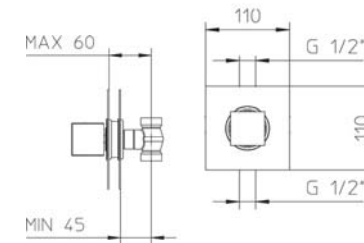

995726

[unico] 1/2" [SPa]

992709

[unico] 3/4" [SPa]

995727

1 uscita/way 1/2" [SPa]

l/m ³	17	23	30	35	39
kg/cm ²	1	2	3	4	5
10	€ 60,00				
	■ box = 20 pz				

995718