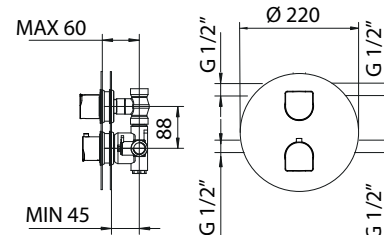

l/m ¹	9	13	15,7	17,6	19,4
kg/cm ²	1	2	3	4	5
10	€ 269,00				
	■ box = 4 pz				

l/m ¹	9	13	15,7	17,6	19,4
kg/cm ²	1	2	3	4	5
10	€ 279,00				
	■ box = 4 pz				

992771

1 uscita/way
1/2" [unico]

992773

2 uscite/way
1/2" [unico]