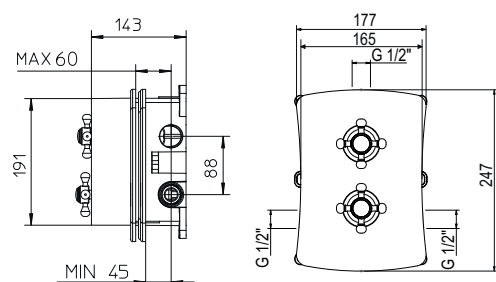

Corpo da incasso per miscelatore termostatico 1/2" da incasso per doccia, senza parti esterne.

1/2" concealed thermostatic mixer for shower, without exposed parts.

Corps de mitigeur thermostatique 1/2" à encastrer pour douche, sans parties extérieures.

l/m¹	17	23	30	35	39
kg/cm²	1	2	3	4	5
10	€ 319,00				
	■ box = 4 pz				

Unterputz Körper 1/2" Thermostat-Mischer, ohne Aufputzteile.

Cuerpo de mezclador termostático 1/2" empotrable para ducha, sin partes externas.

l/m¹	9	13	15,7	17,6	19,4
kg/cm²	1	2	3	4	5
10	€ 369,00				
	■ box = 4 pz				

l/m¹	9	13	15,7	17,6	19,4
kg/cm²	1	2	3	4	5
10	€ 379,00				
	■ box = 4 pz				

995707

1 uscita/way 1/2" [P box]

995709

2 uscite/way 1/2" [P box]

995711

3 uscite/way 1/2" [P box]

Corpo da incasso per miscelatore termostatico 3/4" da incasso per doccia, senza parti esterne.

3/4" concealed thermostatic mixer for shower, without exposed parts.

Corps de mitigeur thermostatique 3/4" à encastrer pour douche, sans parties extérieures.

l/m	7	9,7	12	15	22	31	40
kg/cm²	0,1	0,2	0,3	0,5	1	2	3
10	€ 349,00						
	■ box = 4 pz						

Unterputz Körper 3/4" Thermostat-Mischer, ohne Aufputzteile.

Cuerpo de mezclador termostático 3/4" empotrable para ducha, sin partes externas.

l/m	7,8	10,7	13	15,9	22,7	32	39
kg/cm²	0,1	0,2	0,3	0,5	1	2	3
10	€ 449,00						
	■ box = 4 pz						

l/m	7,8	10,7	13	15,9	22,7	32	39
kg/cm²	0,1	0,2	0,3	0,5	1	2	3
10	€ 459,00						
	■ box = 4 pz						

995708

1 uscita/way 3/4" [P box]

995710

2 uscite/way 3/4" [P box]

995712

3 uscite/way 3/4" [P box]