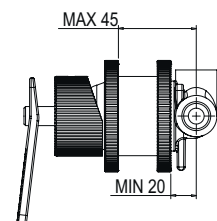

I disegni tecnici sono indicativi e aggiornati alla data di stampa del catalogo. Per conferma consultare le schede tecniche del sito Palazzani.eu aggiornate.
Technical drawings are indicative and updated to catalogue's date of print. As a confirm, refer to updated technical drawings on our website Palazzani.eu.