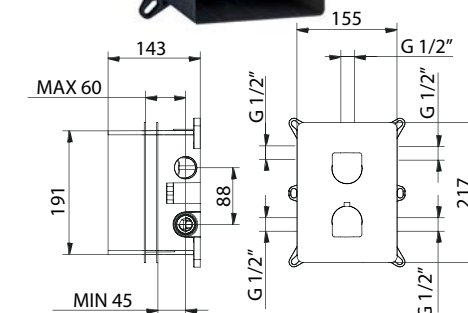

l/m ³	9	13	15,7	17,6	19,4
kg/cm ²	1	2	3	4	5
10	€ 379,00				
	■ box = 4 pz				

995707

1 uscita/way | [P box] | 1/2"

995709

2 uscite/way | [P box] | 1/2"

995711

3 uscite/way | [P box] | 1/2"

Corpo da incasso per miscelatore termostatico 3/4" da incasso per doccia, senza parti esterne.