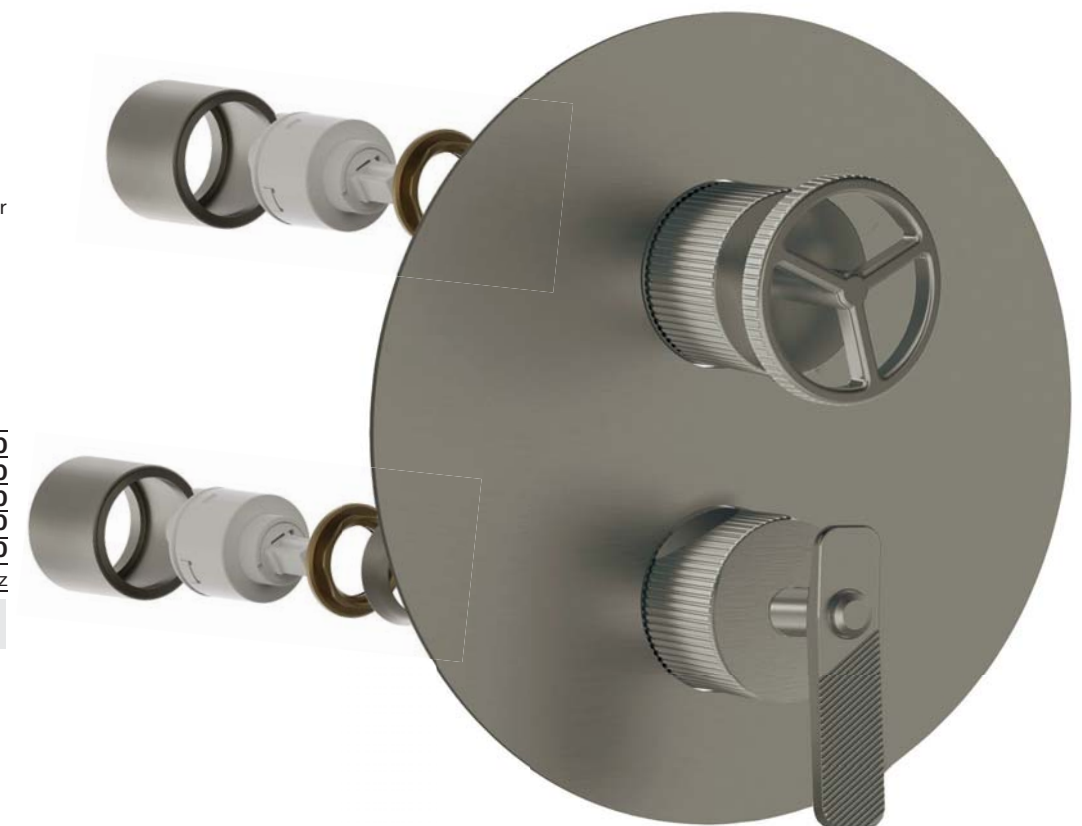

incasso monocomando multi-funzione [unico]
single lever mixer multi-points

I disegni tecnici sono indicativi e aggiornati alla data di stampa del catalogo. Per conferma consultare le schede tecniche del sito Palazzani.eu aggiornate.
Technical drawings are indicative and updated to catalogue's date of print. As a confirm, refer to updated technical drawings on our website Palazzani.eu.