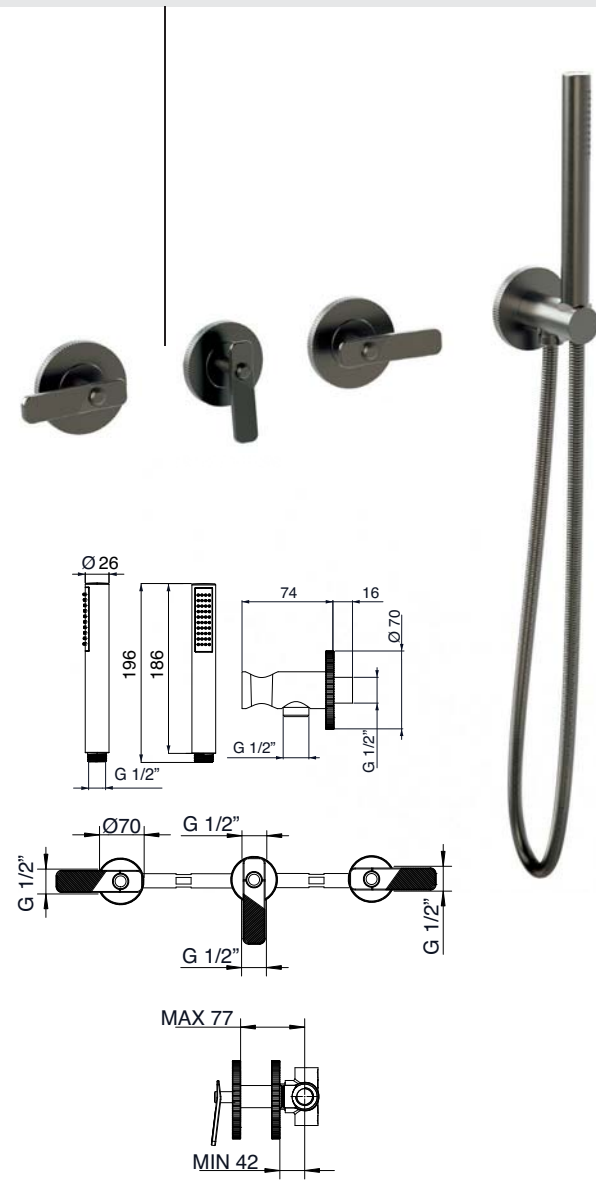

Kit for bath-shower with taps with diverter, spout, fixed bracket, flexible 1,5m and handshower.

Kit de bain-douche avec robinets de bain-douche avec inverseur, support mural fixe, flexible 1,5m et douchette.

Kit für Wannenfüllbatterie, mit Scheiben, Umsteller, Brausehalter, Brauseschlauch 1,5m und Handbrause.

Kit para bañera con grifos de empotrar, distribuidor, caño mural, soporte ducha fijo con toma de agua, flexible 1,5m y ducha de mano.

l/m	6	8	11	13	15
Kg/cm²	0,5	1	2	3	4
10	€ 754,00				
37-39	€ 1.409,00				
43	€ 1.227,00				
79-80-81-82-83-84	€ 1.409,00				
85-86-87-88-89	€ 1.409,00				
	■ box = 6 pz				

Kit per vasca con rubinetti da incasso, deviatore **2 uscite**, supporto doccia fisso con erogazione, flessibile 1,5m e doccia.

Kit for bath-shower with taps with diverter, fixed bracket, flexible 1,5m and handshower.

Kit de bain-douche avec robinets de bain-douche avec inverseur, support mural fixe, flexible 1,5m et douchette.

Kit für Wannenfüllbatterie, mit Scheiben, Umsteller, Brausehalter, Brauseschlauch 1,5m und Handbrause.

Kit para bañera con grifos de empotrar, distribuidor, soporte ducha fijo con toma de agua, flexible 1,5m y ducha de mano.

l/m	6	8	11	13	15
Kg/cm²	0,5	1	2	3	4
10	€ 475,00				
37-39	€ 944,00				
43	€ 824,00				
79-80-81-82-83-84	€ 944,00				
85-86-87-88-89	€ 944,00				
	■ box = 6 pz				

791398

Solo parti esterne per miscelatore monocomando da suolo per vasca.

Only external parts for single lever freestanding mixer for bath.

Seulement parties extérieures pour mitigeur monocommande de sol pour bain.

Nur äußere Teile für Badewanne.

Solo partes externas para mezclador monomando de suelo para bañera.

l/m	6	8	11	13	15
Kg/cm²	0,5	1	2	3	4
10	€ 1.744,00				
37-39	€ 2.800,00				
43	€ 2.448,00				
79-80-81-82-83-84	€ 2.800,00				
85-86-87-88-89	€ 2.800,00				
	■ box = 1 pz				

Corpo da incasso per miscelatore monocomando da suolo.

Concealed body for single lever freestanding mixer.

Corps à encastrer pour mitigeur monocommande de sol.

Unterputz Körper für Bodenmischer.

Cuerpo de mezclador monomando empotrable para mezclador monomando de suelo.

l/m	6	8	11	13	15
Kg/cm²	0,5	1	2	3	4
99	€ 215,00				
	■ box = 4 pz