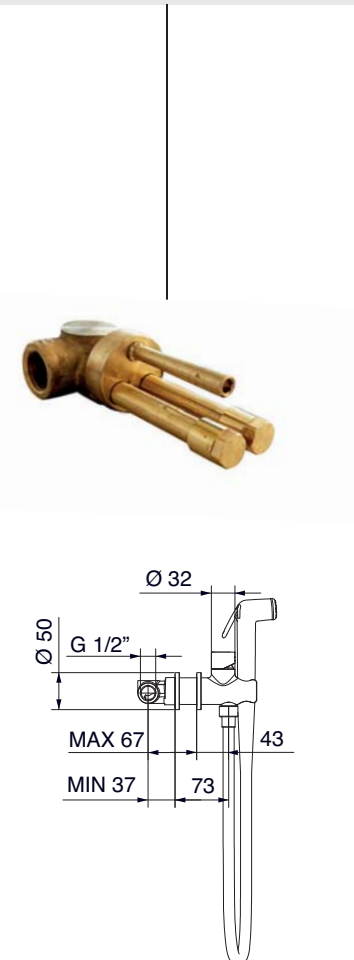

992799

Solo parti esterne per miscelatore monocomando per shut-off a risparmio idrico **6l/min**.
External parts for shut-off mixer with saving water, 6l/min.
Parties extérieures pour mitigeur pour shut-off, avec économie d'eau, 6l/min.
Aufputzteilen für Shut-off-Brause wassersparend, 6l/Min.
Partes externas para mezclador para shut-off con ahorro de agua, 6l/min.

l/m	6	6	6	6	6
Kg/cm²	0,5	1	2	3	4
10	€ 283,00				
37-39	€ 439,00				
43	€ 399,00				
79-80-81-82-83-84	€ 489,00				
85-86-87-88-89	€ 489,00				
	■ box = 10 pz