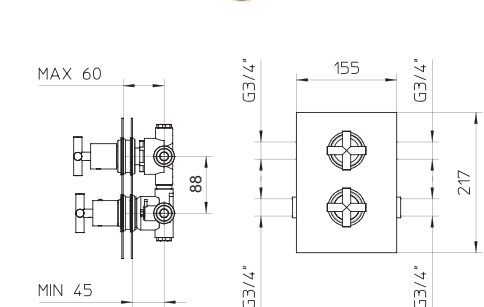

Corpo da incasso per miscelatore termostatico 3/4" per doccia, senza parti esterne.
3/4" concealed thermostatic mixer for shower, without exposed parts.
Corps de mitigeur thermostatique 3/4" à encastrer pour douche, sans parties extérieures.

Unterputz Körper 3/4" Thermostat-Mischer, ohne Aufputzteile.
Cuerpo de mezclador termostático 3/4" empotrable para ducha, sin partes externas.

l/m	7	9,7	12	15	22	31	40
kg/cm²	0,1	0,2	0,3	0,5	1	2	3
10	€ 249,00						
	■ box = 4 pz						

l/m	7,8	10,7	13	15,9	22,7	32	39
kg/cm²	0,1	0,2	0,3	0,5	1	2	3
10	€ 349,00						
	■ box = 4 pz						

l/m	7,8	10,7	13	15,9	22,7	32	39
kg/cm²	0,1	0,2	0,3	0,5	1	2	3
10	€ 359,00						
	■ box = 4 pz						

992772

1 uscita/way
3/4" [unico]

992774

2 uscite/way
3/4" [unico]

992776

3 uscite/way
3/4" [unico]

incasso termostatico [unico]
concealed thermostatic mixer

I disegni tecnici sono indicativi e aggiornati alla data di stampa del catalogo. Per conferma consultare le schede tecniche del sito Palazzani.eu aggiornate.
Technical drawings are indicative and updated to catalogue's date of print. As a confirm, refer to updated technical drawings on our website Palazzani.eu.

Solo parti esterne per miscelatore termostatico da incasso per doccia.

Exposed parts only for concealed thermostatic mixer for shower.

Seulement parties extérieures pour mitigeur thermostatique à encastrer pour douche.

Aufputzteile für Unterputz Körper Thermostat-Mischer.

Partes externas por mezclador termostático empotrable para ducha.

10	€ 270,00
39	€ 399,00
	■ box = 6 pz

622604

1-2-3 uscite/way

1/2"-3/4"