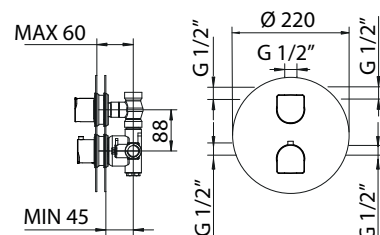

992775

3 uscite/way
1/2" [unico]