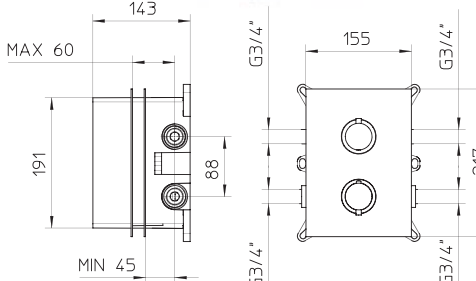

incasso termostatico [P box]
concealed thermostatic mixer

I disegni tecnici sono indicativi e aggiornati alla data di stampa del catalogo. Per conferma consultare le schede tecniche del sito Palazzani.eu aggiornate.
Technical drawings are indicative and updated to catalogue's date of print. As a confirm, refer to updated technical drawings on our website Palazzani.eu.

Solo parti esterne per miscelatore termostatico da incasso per doccia.

Exposed parts only for concealed thermostatic mixer for shower.

Parties extérieures seule pour mitigeur thermostatique à encastrer pour douche.

Aufputzteile für Unterputz Körper Thermostat-Mischer.

Partes externas por mezclador termostático empotrable para ducha.

10	€ 265,00
	■ box = 4 pz

962606

1-2-3 uscita/way

1/2" - 3/4"