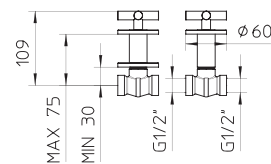

l/m	6	12	18	24	24
	1	2	3	4	5
10	€ 535,00				
	■ box = 2 pz				

624237

621240

991424

992112

621394

foro consigliato per l'installazione:
recommended hole for installation:

I disegni tecnici sono indicativi e aggiornati alla data di stampa del catalogo. Per conferma consultare le schede tecniche del sito Palazzani.eu aggiornate.
Technical drawings are indicative and updated to catalogue's date of print. As a confirm, refer to updated technical drawings on our website Palazzani.eu.