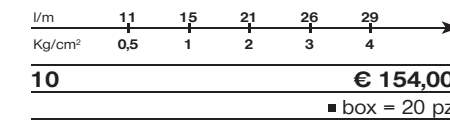

Miscelatore monocomando da incasso completo per doccia.
Complete concealed single lever mixer for shower.
Mitigeur monocommande complet à encastrer pour douche.
Komplett Unterputz Brausebatterie.
Mezclador monomando empotrable completo para ducha.

Corpo da incasso per miscelatore monocomando per doccia, senza parti esterne.
Concealed body for shower, without exposed parts.
Corps de mitigeur monocommande à encastrer pour douche, sans parties extérieures.
Unterputz Körper für Brausebatterie, ohne Aufputzteile.
Cuerpo de mezclador monomando empotrable para ducha, sin partes externas.

Solo parti esterne per miscelatore monocomando da incasso per doccia.
Exposed parts only for shower concealed mixer.
Seulement parties extérieures pour mitigeur monocommande à encastrer pour douche.
Aufputzteile für Unterputzbrausebatterie.
Sólo partes externas para mezclador monomando empotrable para ducha.

Miscelatore monocomando da incasso completo per vasca-doccia con deviatore automatico.
Complete concealed single lever mixer for bath shower with automatic diverter.
Mitigeur monocommande à encastrer complet pour bain-douche avec inverseur automatique.
Komplett Unterputz Wannenfüll für Brausebatterie mit Umsteller.
Mezclador monomando empotrable para baño-ducha completo con desviador automático.