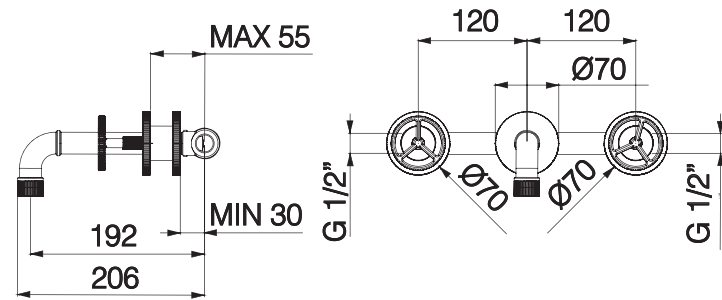

Corpo da incasso per miscelatore monocomando per lavabo, senza parti esterne.
Concealed body for washbasin, without exposed parts.
Corps de mitigeur monocommande à encastrer de lavabo, sans parties extérieures.
Unterputz Körper für Wannenfäll, ohne Aufputzteile.
Cuerpo de mezclador monomando empotrable para lavabo, sin partes externas.

Solo parti esterne per miscelatore monocomando da incasso per lavabo.
Exposed parts only for washbasin concealed mixer.
Seulement parties extérieures pour mitigeur monocommande à encastrer de lavabo.
Aufputzteile für Wannenfäll Einhebelmischer.
Sólo partes externas para mezclador monomando empotrable para lavabo.

l/m	6	8	11	13	15
Kg/cm²	0,5	1	2	3	4
10	€ 578,00				
37-39	€ 882,00				
43	€ 791,00				
79-80-81-82-83-84	€ 882,00				
85-86-87-88-89	€ 882,00				
	■ box = 6 pz				

l/m	6	8	11	13	15
Kg/cm²	0,5	1	2	3	4
02	€ 149,00				
	■ box = 10 pz				

10	€ 429,00				
37-39	€ 733,00				
43	€ 642,00				
79-80-81-82-83-84	€ 733,00				
85-86-87-88-89	€ 733,00				
	■ box = 6 pz				

l/m	6	8	11	13	15
Kg/cm²	0,5	1	2	3	4
10	€ 498,00				
37-39	€ 823,00				
43	€ 732,00				
79-80-81-82-83-84	€ 823,00				
85-86-87-88-89	€ 823,00				
	■ box = 6 pz				

l/m	6	8	11	13	15
Kg/cm²	0,5	1	2	3	4
99	€ 99,00				
	■ box = 20 pz				

10	€ 399,00				
37-39	€ 724,00				
43	€ 633,00				
79-80-81-82-83-84	€ 724,00				
85-86-87-88-89	€ 724,00				
	■ box = 6 pz				

995725 + 783257

995725

783257

995720 + 783208

995720

783208

I disegni tecnici sono indicativi e aggiornati alla data di stampa del catalogo. Per conferma consultare le schede tecniche del sito Palazzani.eu aggiornate.
Technical drawings are indicative and updated to catalogue's date of print. As a confirm, refer to updated technical drawings on our website Palazzani.eu.