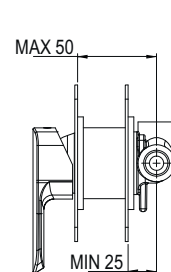

561197

2 uscite/way

I disegni tecnici sono indicativi e aggiornati alla data di stampa del catalogo. Per conferma consultare le schede tecniche del sito Palazzani.eu aggiornate.
Technical drawings are indicative and updated to catalogue's date of print. As a confirm, refer to updated technical drawings on our website Palazzani.eu.