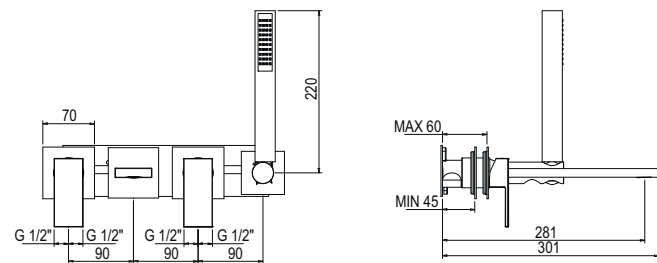

4 löcher Badewannebatterie mit Wasserhähne, Umsteller Auslauf, Handbrause, und Brauseschlauch Gliss 1,5m.

Batería de sobreponer para bañera 4 agujeros con grifos, caño distribuidor, flexible Gliss 1,5m y ducha de mano.

l/m	6	12	16	20	24
Kg/cm²	1	2	3	4	5

10	€ 699,00

■ box = 2 pz

Batteria per bordo vasca 3 fori con miscelatore monocomando, bocca deviatore, flessibile Gliss 1,5m e doccia.

Deck mounted bath mixer 3 holes, complete with diverter spout, handshower and flexible Gliss 1.5m.

Mélangeur à 3 trous pour baignoire avec bec inverseur, douchette, flexible Gliss 1,5m.

3 löcher Badewannebatterie mit Einhebelmischer, Umsteller Auslauf, Handbrause, und Brauseschlauch Gliss 1,5m.

Batería de sobreponer para bañera 3 agujeros con mezclador monomando, caño distribuidor, flexible Gliss 1,5m y ducha de mano.

l/m	6	12	16	20	24
Kg/cm²	1	2	3	4	5

10	€ 599,00
39	€ 899,00
79-80-81-82-83-84	€ 999,00
85-86-87-88-89	€ 999,00

■ box = 2 pz

Miscelatore monocomando per doccia, senza flessibile né doccia.

Wall mounted shower mixer, without shower kit.

Mitigeur monocommande de douche, sans douchette ni flexible.

Dusche-Einhebelmischer, Aufputz, ohne Handbrause.

Mezclador monomando para ducha, sin flexible ni ducha de mano.

l/m¹	7	10	14	18	21
kg/cm²	0,5	1	2	3	4

10	€ 279,00
39	€ 419,00
79-80-81-82-83-84	€ 479,00
85-86-87-88-89	€ 479,00

■ box = 8 pz

581400