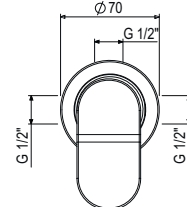

Corpo da incasso per miscelatore monocomando per doccia, senza parti esterne.
Concealed body for shower, without exposed parts.
Corps de mitigeur monocommande à encastrer pour douche, sans parties extérieures.
Unterputz Körper für Brausebatterie, ohne Aufputzteile.
Cuerpo de mezclador monomando empotrable para ducha, sin partes externas.

l/m	13	16	25	30	34
Kg/cm²	0,5	1	2	3	4
10	€ 115,00				
37-39	€ 169,00				
43	€ 159,00				
79-80-81-82-83-84	€ 189,00				
85-86-87-88-89	€ 189,00				

■ box = 6 pz

Solo parti esterne per miscelatore monocomando da incasso per doccia con rosone Ø70mm.
Exposed parts only for shower concealed mixer, Ø70mm.
Seulement parties extérieures pour mitigeur monocommande à encastrer pour douche, Ø70mm.
Aufputzteile für Unterputzbrausebatterie, Ø70mm.
Sólo partes externas para mezclador monomando empotrable para ducha Ø70mm.

l/m	13	16	25	30	34
Kg/cm²	0,5	1	2	3	4
10	€ 115,00				
37-39	€ 169,00				
43	€ 159,00				
79-80-81-82-83-84	€ 189,00				
85-86-87-88-89	€ 189,00				

■ box = 6 pz

995715 + 822178   **995715**   **822178**

1uscita/way   **1**uscita/way [unico] **1**uscita/way

disponibile da giugno 2024
available from june 2024