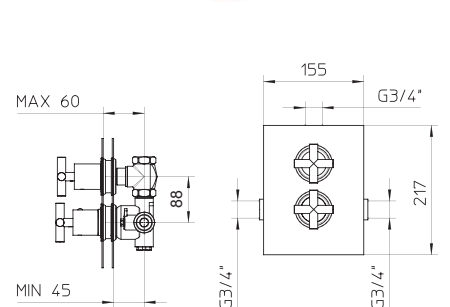

Corpo da incasso per miscelatore termostatico 3/4" per doccia, senza parti esterne.
3/4" concealed thermostatic mixer for shower, without exposed parts.
Corps de mitigeur thermostatique 3/4" à encastrer pour douche, sans parties extérieures.

Unterputz Körper 3/4" Thermostat-Mischer, ohne Aufputzteile.
Cuerpo de mezclador termostático 3/4" empotrable para ducha, sin partes externas.

l/m	7	9,7	12	15	22	31	40
kg/cm²	0,1	0,2	0,3	0,5	1	2	3
10	€ 249,00						
	■ box = 4 pz						

l/m	7,8	10,7	13	15,9	22,7	32	39
kg/cm²	0,1	0,2	0,3	0,5	1	2	3
10	€ 349,00						
	■ box = 4 pz						

l/m	7,8	10,7	13	15,9	22,7	32	39
kg/cm²	0,1	0,2	0,3	0,5	1	2	3
10	€ 359,00						
	■ box = 4 pz						

992772

1 uscita/way
3/4" [unico]

992774

2 uscite/way
3/4" [unico]

992776

3 uscite/way
3/4" [unico]

incasso termostatico [unico]
concealed thermostatic mixer

I disegni tecnici sono indicativi e aggiornati alla data di stampa del catalogo. Per conferma consultare le schede tecniche del sito Palazzani.eu aggiornate.
Technical drawings are indicative and updated to catalogue's date of print. As a confirm, refer to updated technical drawings on our website Palazzani.eu.

Solo parti esterne per miscelatore termostatico da incasso per doccia.

Exposed parts only for concealed thermostatic mixer for shower.

Seulement parties extérieures pour mitigeur thermostatique à encastrer pour douche.

Aufputzteile für Unterputz Körper Thermostat-Mischer.

Partes externas por mezclador termostático empotrable para ducha.

10	€ 270,00
39	€ 399,00
	■ box = 6 pz

622604

1-2-3 uscite/way

1/2"-3/4"