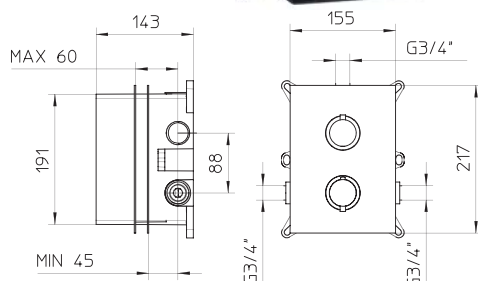

incasso termostatico [P box]
concealed thermostatic mixer

I disegni tecnici sono indicativi e aggiornati alla data di stampa del catalogo. Per conferma consultare le schede tecniche del sito Palazzani.eu aggiornate.
Technical drawings are indicative and updated to catalogue's date of print. As a confirm, refer to updated technical drawings on our website Palazzani.eu.

Solo parti esterne per miscelatore termostatico da incasso per doccia.

Exposed parts only for concealed thermostatic mixer for shower.

Parties extérieures seule pour mitigeur thermostatique à encastrer pour douche.

Aufputzteile für Unterputz Körper Thermostat-Mischer.

Partes externas por mezclador termostático empotrable para ducha.

10	€ 265,00
	■ box = 4 pz

962606

1-2-3 uscita/way

1/2" - 3/4"