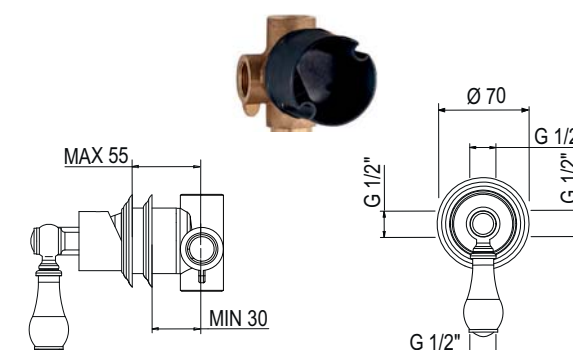

995755 + 362343

995755

362343

3uscite/way

3uscite/way [unico]

3uscite/way

Miscelatore monocomando da incasso completo per doccia con rosone Ø70mm.
Complete concealed single lever mixer for shower with plate Ø70mm.
Mitigeur monocommande complet à encastrer pour douche, avec plaque Ø70mm.
Komplett Unterputz Brausebatterie, mit Rosette Ø70mm.
Mezclador monomando empotrable completo para ducha, con placa Ø70mm.