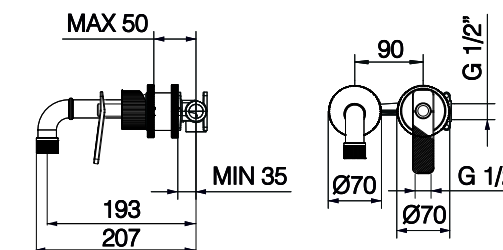

10	€ 399,00
37-39	€ 703,00
43	€ 612,00
79-80-81-82-83-84	€ 703,00
85-86-87-88-89	€ 703,00
	■ box = 6 pz

Miscelatore monocomando da incasso completo per lavabo.
Complete concealed single lever mixer for washbasin.
Mitigeur monocommande complet à encastrer de lavabo.
Komplett Unterputz Wannenfäll für Einhebelmischer.
Mezclador monomando empotrable completo para lavabo.

l/m	6	8	11	13	15
Kg/cm²	0,5	1	2	3	4
10	€ 483,00				
37-39	€ 808,00				
43	€ 717,00				
79-80-81-82-83-84	€ 808,00				
85-86-87-88-89	€ 808,00				
	■ box = 6 pz				

Corpo da incasso per miscelatore monocomando per lavabo, senza parti esterne.
Concealed body for washbasin, without exposed parts.
Corps de mitigeur monocommande à encastrer de lavabo, sans parties extérieures.
Unterputz Körper für Wannenfäll, ohne Aufputzteile.
Cuerpo de mezclador monomando empotrable para lavabo, sin partes externas.

l/m	6	8	11	13	15
Kg/cm²	0,5	1	2	3	4
99	€ 99,00				
	■ box = 20 pz				

Solo parti esterne per miscelatore monocomando da incasso per lavabo.
Exposed parts only for washbasin concealed mixer.
Seulement parties extérieures pour mitigeur monocommande à encastrer de lavabo.
Aufputzteile für Wannenfäll Einhebelmischer.
Sólo partes externas para mezclador monomando empotrable para lavabo.

10	€ 384,00
37-39	€ 709,00
43	€ 618,00
79-80-81-82-83-84	€ 709,00
85-86-87-88-89	€ 709,00
	■ box = 6 pz

995725 + 793257

995725

793257

995720 + 793208

995720

793208

I disegni tecnici sono indicativi e aggiornati alla data di stampa del catalogo. Per conferma consultare le schede tecniche del sito Palazzani.eu aggiornate.
Technical drawings are indicative and updated to catalogue's date of print. As a confirm, refer to updated technical drawings on our website Palazzani.eu.