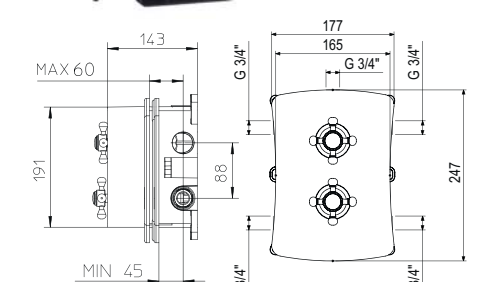

incasso termostatico [P box]
concealed thermostatic mixer

I disegni tecnici sono indicativi e aggiornati alla data di stampa del catalogo. Per conferma consultare le schede tecniche del sito Palazzani.eu aggiornate.
Technical drawings are indicative and updated to catalogue's date of print. As a confirm, refer to updated technical drawings on our website Palazzani.eu.

Solo parti esterne per miscelatore termostatico da incasso per doccia.

Exposed parts only for concealed thermostatic mixer for shower.

Parties extérieures seule pour mitigeur thermostatique à encastrer pour douche.

Aufputzteile für Unterputz Körper Thermostat-Mischer.

Partes externas por mezclador termostático empotrable para ducha.

10	€ 289,00
80-83-84-89	€ 429,00
	■ box = 4 pz

422607

1-2-3 uscita/way

1/2" - 3/4"