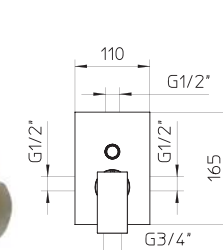

995716

2 uscite/way