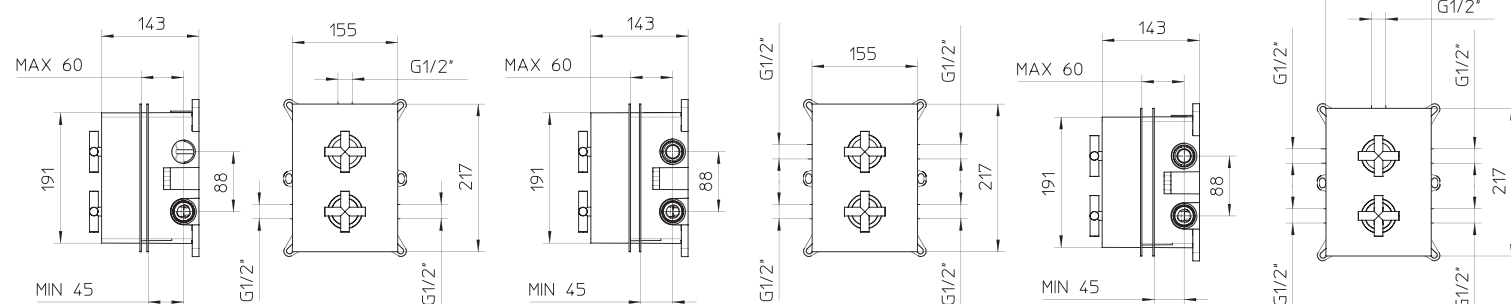

Corpo da incasso per miscelatore termostatico 1/2" per doccia, senza parti esterne.

1/2" concealed thermostatic mixer for shower, without exposed parts.

Corps de mitigeur thermostatique 1/2" à encastrer pour douche, sans parties extérieures.

l/m¹	17	23	30	35	39
kg/cm²	1	2	3	4	5
10	€ 319,00				
	■ box = 4 pz				

l/m¹	9	13	15,7	17,6	19,4
kg/cm²	1	2	3	4	5
10	€ 369,00				
	■ box = 4 pz				

l/m¹	9	13	15,7	17,6	19,4
kg/cm²	1	2	3	4	5
10	€ 379,00				
	■ box = 4 pz				

Unterputz Körper 1/2" Thermostat-Mischer, ohne Aufputzteile.

Cuerpo de mezclador termostático 1/2" empotrable para ducha, sin partes externas.

Solo parti esterne per miscelatore termostatico da incasso per doccia.

Exposed parts only for concealed thermostatic mixer for shower.

Seulement parties extérieures pour mitigeur thermostatique à encastrer pour douche.

Aufputzteile für Unterputz Körper Thermostat-Mischer.

Partes externas por mezclador termostático empotrable para ducha.

10	€ 270,00
39	€ 399,00
	■ box = 6 pz

622604

1-2-3 uscite/way

1/2"-3/4"

995707

1 uscita/way | **1/2"** | **[P box]**

995709

2 uscite/way | **1/2"** | **[P box]**

995711

3 uscite/way | **1/2"** | **[P box]**

Corpo da incasso per miscelatore termostatico 3/4" per doccia, senza parti esterne.

3/4" concealed thermostatic mixer for shower, without exposed parts.

Corps de mitigeur thermostatique 3/4" à encastrer pour douche, sans parties extérieures.

l/m	7	9,7	12	15	22	31	40
kg/cm²	0,1	0,2	0,3	0,5	1	2	3
10	€ 349,00						
	■ box = 4 pz						

l/m	7,8	10,7	13	15,9	22,7	32	39
kg/cm²	0,1	0,2	0,3	0,5	1	2	3
10	€ 449,00						
	■ box = 4 pz						

l/m	7,8	10,7	13	15,9	22,7	32	39
kg/cm²	0,1	0,2	0,3	0,5	1	2	3
10	€ 459,00						
	■ box = 4 pz						

Unterputz Körper 3/4" Thermostat-Mischer, ohne Aufputzteile.

Cuerpo de mezclador termostático 3/4" empotrable para ducha, sin partes externas.

995708

1 uscita/way | **3/4"** | **[P box]**

995710

2 uscite/way | **3/4"** | **[P box]**

995712

3 uscite/way | **3/4"** | **[P box]**