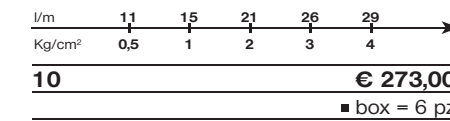

Miscelatore monocomando da incasso completo per doccia.
Complete concealed single lever mixer for shower.
Mitigeur monocommande complet à encastrer pour douche.
Komplett Unterputz Brausebatterie.
Mezclador monomando empotrable completo para ducha.

Corpo da incasso per miscelatore monocomando per doccia, senza parti esterne.
Concealed body for shower, without exposed parts.
Corps de mitigeur monocommande à encastrer pour douche, sans parties extérieures.
Unterputz Körper für Brausebatterie, ohne Aufputzteile.
Cuerpo de mezclador monomando empotrable para ducha, sin partes externas.

Solo parti esterne per miscelatore monocomando da incasso per doccia.
Exposed parts only for shower concealed mixer.
Seulement parties extérieures pour mitigeur monocommande à encastrer pour douche.
Aufputzteile für Unterputzbrausebatterie.
Sólo partes externas para mezclador monomando empotrable para ducha.

Miscelatore monocomando da incasso completo per vasca-doccia con deviatore automatico.
Complete concealed single lever mixer for bath shower with automatic diverter.
Mitigeur monocommande à encastrer complet pour bain-douche avec inverseur automatique.
Komplett Unterputz Wannenfüll für Brausebatterie mit Umsteller.
Mezclador monomando empotrable para baño-ducha completo con desviador automático.