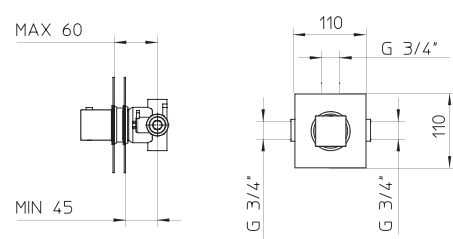

992709

[unico] 3/4" [sPa]