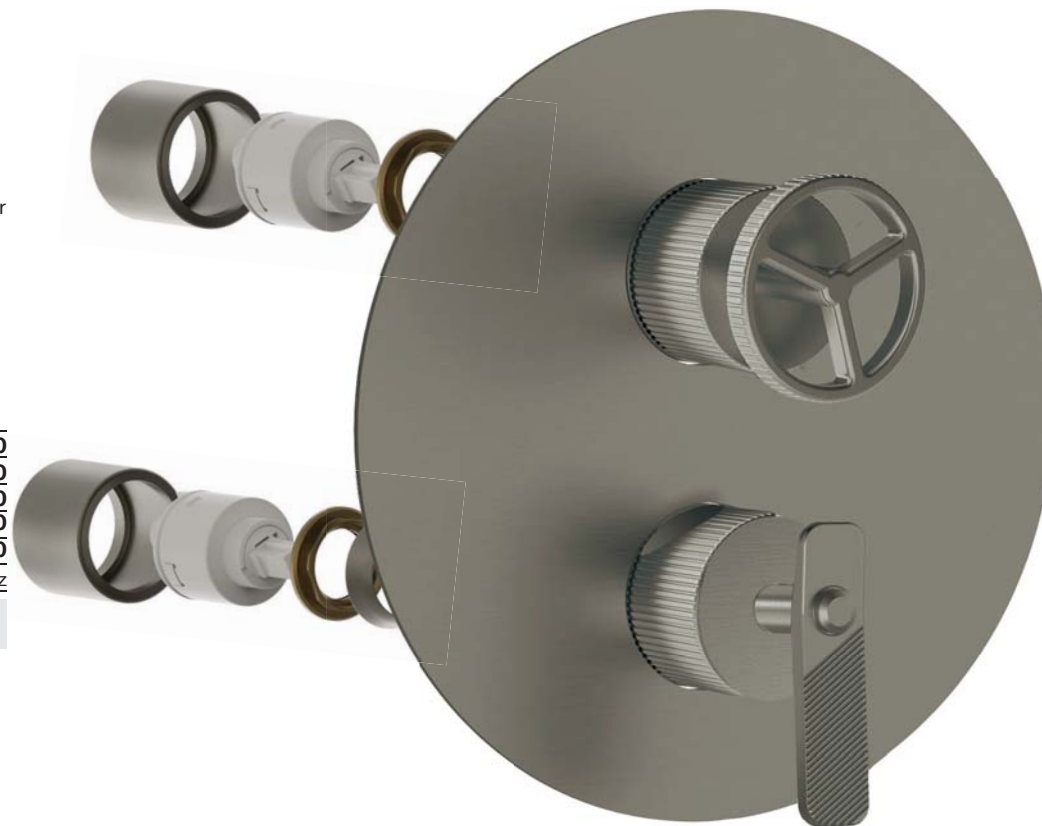

Solo parti esterne per miscelatore monocomando per doccia multi-funzione.

Exposed parts only for concealed single lever mixer for multi-points shower.

Seulement parties extérieures pour mitigeur monocommande à encastrer pour douche multi-fonction.

Aufputzteile für Unterputz Körper Einhebelmischer für Wellness Duschkabinen.

Partes externas por mezclador monomando empotrable para ducha multifunción.

10	€ 349,00
37-39	€ 559,00
43	€ 489,00
79-80-81-82-83-84	€ 559,00
85-86-87-88-89	€ 559,00
	■ box = 6 pz

792261

Solo parti esterne per miscelatore monocomando per doccia multi-funzione.

Exposed parts only for concealed single lever mixer for multi-points shower.

Seulement parties extérieures pour mitigeur monocommande à encastrer pour douche multi-fonction.

Aufputzteile für Unterputz Körper Einhebelmischer für Wellness Duschkabinen.

Partes externas por mezclador monomando empotrable para ducha multifunción.

10	€ 359,00
37-39	€ 569,00
43	€ 499,00
79-80-81-82-83-84	€ 569,00
85-86-87-88-89	€ 569,00
	■ box = 6 pz

792328