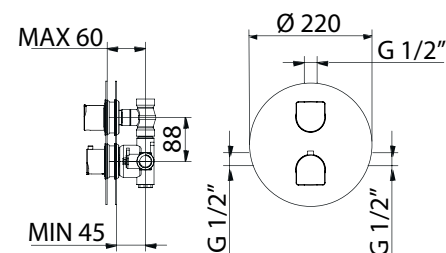

l/m ¹	9	13	15,7	17,6	19,4
kg/cm ²	1	2	3	4	5
10	€ 269,00				
	■ box = 4 pz				

l/m ¹	9	13	15,7	17,6	19,4
kg/cm ²	1	2	3	4	5
10	€ 279,00				
	■ box = 4 pz				

992771

1 uscita/way
1/2" [unico]

992773

2 uscite/way
1/2" [unico]