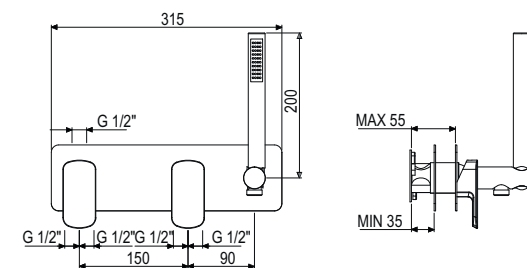

Batteria per bordo vasca 4 fori con rubinetti, bocca deviatore, flessibile Gliss 1,5m e doccia.

Deck mounted bath-shower mixer 4 holes, with taps, diverter spout, handshower and flexible Gliss 1,5m.

Mélangeur à 4 trous pour bain-douche avec robinets, bec inverseur, douchette, flexible Gliss 1,5m.

4 löcher Wannenföüllbatterie mit Wasserhähne, Umsteller Auslauf, Handbrause, und Brauseschlauch Gliss 1,5m.

Batería de sobreponer para bañera 4 agujeros con grifos, caño distribuidor, flexible Gliss 1,5m y ducha de mano.

l/m	6	12	18	24
Kg/cm²	1	2	3	4

10	€ 799,00
37-39	€ 1.249,00
43	€ 1.199,00
79-80-81-82-83-84	€ 1.399,00
85-86-87-88-89	€ 1.399,00

■ box = 2 pz

Batteria per bordo vasca 3 fori con miscelatore monocomando, bocca deviatore, flessibile Gliss 1,5m e doccia.

Deck mounted bath-shower mixer 3 holes, complete with diverter spout, handshower and flexible Gliss 1,5m.

Mélangeur à 3 trous pour bain-douche avec bec inverseur, douchette, flexible Gliss 1,5m.

3 löcher Wannenföüllbatterie mit Einhebelmischer, Umsteller Auslauf, Handbrause, und Brauseschlauch Gliss 1,5m.

Batería de sobreponer para bañera 3 agujeros con mezclador monomando, caño distribuidor, flexible Gliss 1,5m y ducha de mano.

l/m	6	12	18	24
Kg/cm²	1	2	3	4

10	€ 749,00
37-39	€ 1.179,00
43	€ 1.139,00
79-80-81-82-83-84	€ 1.319,00
85-86-87-88-89	€ 1.319,00

■ box = 2 pz

011394

foro consigliato per l'installazione:
recommended hole for installation:

011393

foro consigliato per l'installazione:
recommended hole for installation:

2 Miscelatori per doccia da incasso con supporto doccia fisso in ottone con erogazione, flessibile 1,5m, doccia.

2 Concealed mixer for shower with fix shower support in brass with water outlet, flexible 1.5m, hand shower.