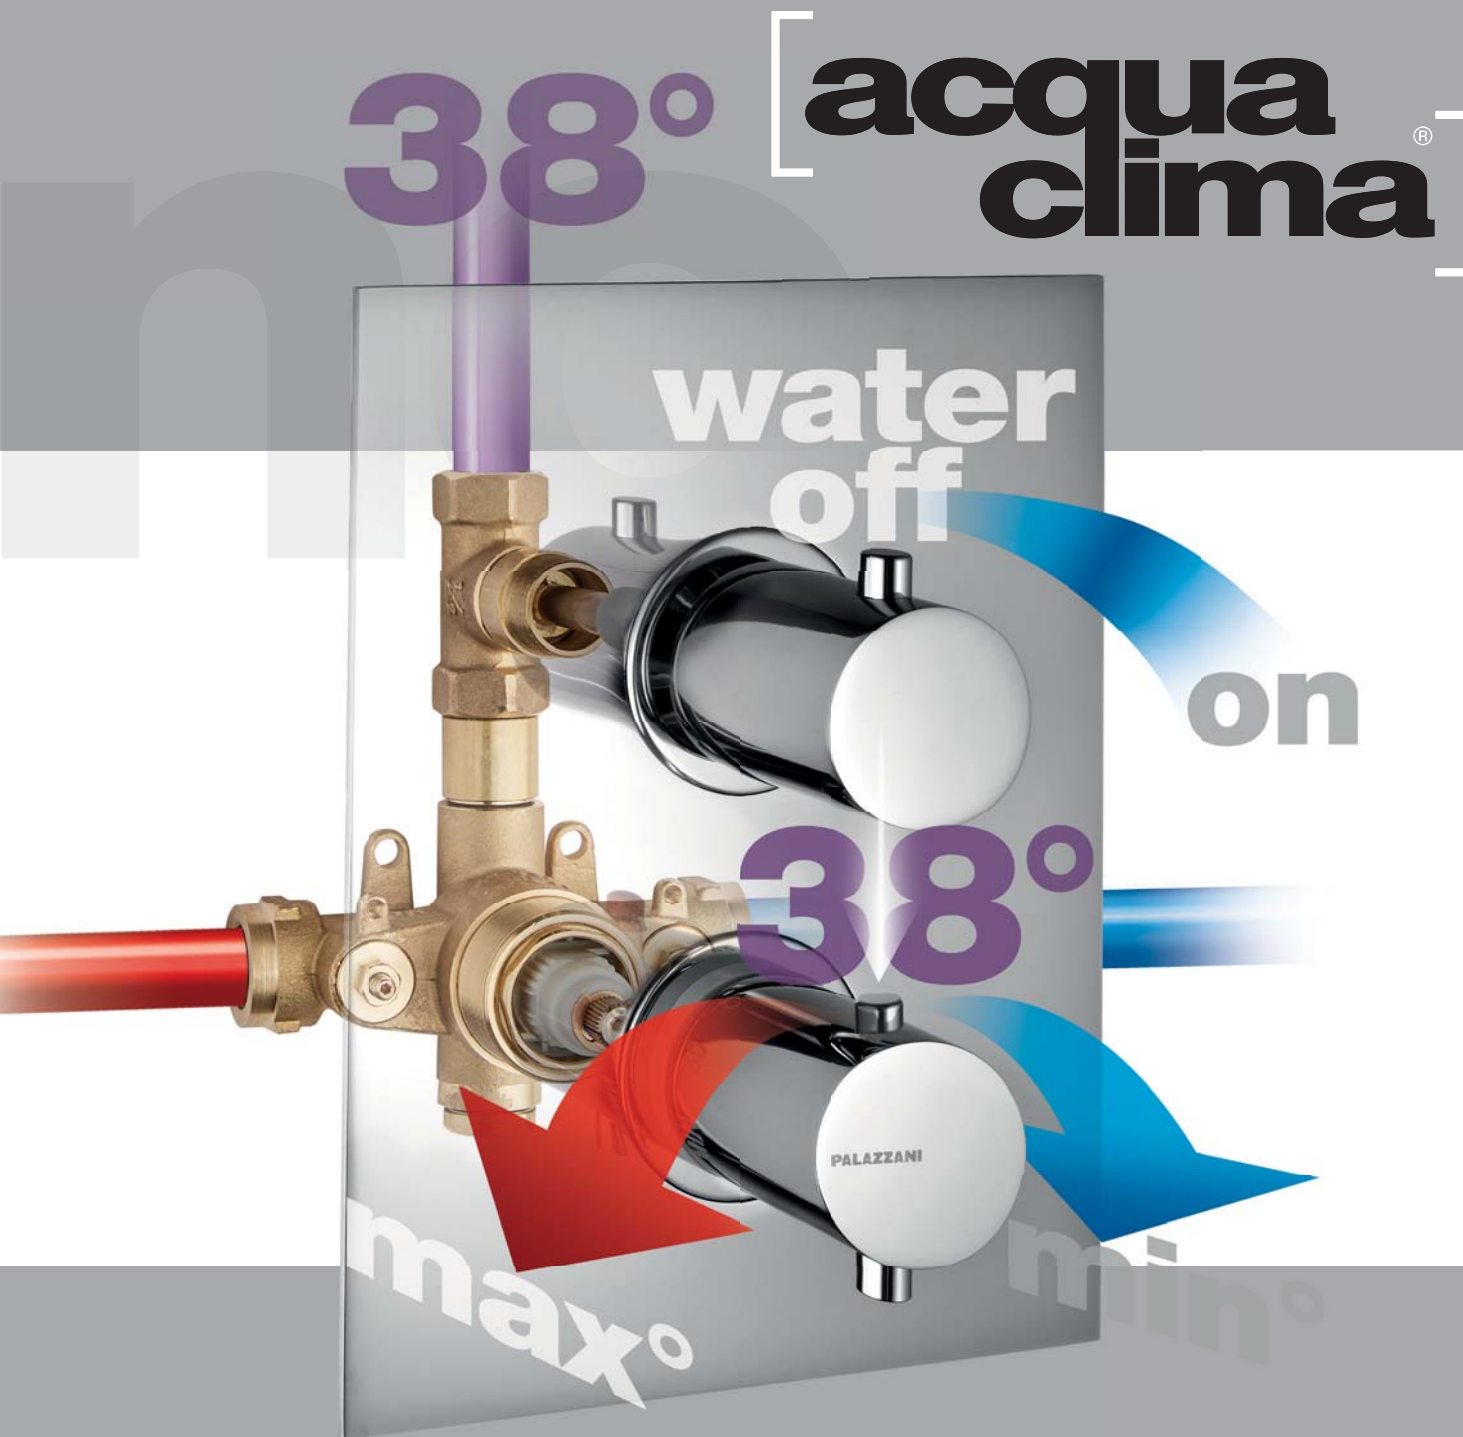

- Pressure: min 1 BAR / max 5 BAR
- Hot water temperature: min 55°C, max 65°C.
- Cold water temperature : less/equal to 25°C.
- Thermostatic mixers can be used with pressure hot water accumulators or instant water heater, but they have to grand hot water at a constant temperature (NOT OPTIMAL SOLUTION)
- In presence of particularly calcareous waters, installation of a water softener at the entry of the plant is to be expected.
- It is necessary to make (in particular in case of new plants) a very careful preventive purging of the plant to avoid any damage both to taps and to technological devices installed.
- A centralized filter protects the plant from impurities contained into the water.
- In case of feeding pressures higher than 5BAR it's recommended to install a pressure reducer for proper functioning of the devices.
- The max. difference of entry pressure (Hot-Cold) is 1.5 BAR.
- The temperature of entry hot water has to be at least 10 times higher than the desired exit temperature.

I miscelatori termostatici

Thermostatic mixers

Il miscelatore termostatico

1. Palazzani vi invita in un mondo fatto di comfort, sicurezza e consumo consapevole e corretto di acqua ed energia. ■ Installate normalmente il condizionatore d'acqua **acquaclima®** collegandolo come un normale miscelatore all'acqua calda e fredda. Otterrete costantemente un flusso di acqua miscelata alla temperatura che avete impostato.
   - **acquaclima®** ha un bottone di fermo a 38°C in modo da evitare le temperature elevate se non espressamente volute, ed un sistema interno anti-scottatura in caso di rottura dell'alimentazione di acqua fredda.
2. Comfort
   Risparmio idrico
   Risparmio energetico
   Sicurezza
   Facilità d'installazione e manutenzione
   Garanzia

Thermostatic mixer

1. Palazzani invites you to a world made of comfort, safety, aware and correct consumption of water and energy.
   - Install the **acquaclima®** water conditioner normally by connecting it as a normal mixer to hot and cold water supply.
   - You will constantly obtain a flow of water mixed at the temperature you have set.
   - **acquaclima®** has a stop button at 38°C so as to avoid high temperatures if not expressly desired and an internal anti-scalding system in the event the cold water supply breaks.
2. Comfort
   Water saving
   Energy saving
   Safety
   Easy installation and maintenance
   Guarantee

Mitigeur thermostatique

1. Palazzani vous invite dans un monde fait de confort, de sécurité et d'une consommation consciente et correcte d'eau et d'énergie.
   - Installez normalement le conditionneur d'eau **acquaclima®** en le branchant comme un mélangeur normal d'eau chaude et froide. Vous obtiendrez toujours un débit d'eau mélangée à la température que vous avez programmée.
   - **acquaclima®** est doté d'un bouton d'arrêt à 38°C de façon à éviter les températures élevées à moins de les demander expressément et d'un système interne anti-brûlure en cas de panne dans l'alimentation en eau froide.
2. Confort
   Économie d'eau
   Économie d'énergie
   Sécurité
   Facilité d'installation et d'entretien
   Garantie

Thermostatischer Mischer

1. Palazzani führt Sie in eine Welt des Komforts, der Sicherheit, des bewussten und sparsamen Wasser- und Energieverbrauchs ein.
   - Installieren Sie den Thermostat-Wasser-temperaturregler **acquaclima®** wie eine normale WarmKaltwassermischbatterie und Sie erhalten einen konstanten Wasserfluss mit der von Ihnen vorgegebenen Temperatur.
   - **acquaclima®** verfügt über einen Sicherheitsstopp bei 38°C, der höhere Wassertemperaturen nur bei ausdrücklicher Einstellung zulässt, und eine Schutzvorrichtung gegen Verbrühen bei einer Unterbrechung der Kaltwasserzufuhr.
2. Komfort
   Wassereinsparung
   Energieeinsparung
   Sicherheit
   Montage und wartungsfreundlich
   Garantie

Mezclador termostático