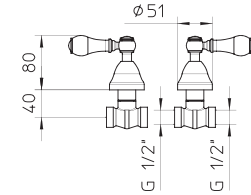

l/m	11	16	22	27	30
Kg/cm ²	0,5	1	2	3	4
10	€ 449,00				
83-84-89	€ 669,00				
	■ box = 4 pz				

554226

554120

551240

551020

I disegni tecnici sono indicativi e aggiornati alla data di stampa del catalogo. Per conferma consultare le schede tecniche del sito Palazzani.eu aggiornate.
Technical drawings are indicative and updated to catalogue's date of print. As a confirm, refer to updated technical drawings on our website Palazzani.eu.