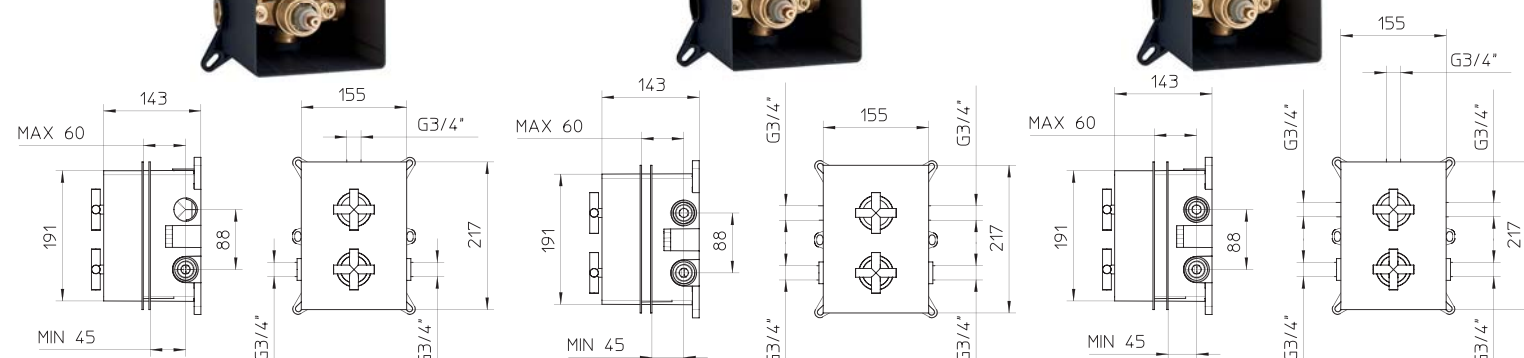

incasso termostatico [P box]
concealed thermostatic mixer

I disegni tecnici sono indicativi e aggiornati alla data di stampa del catalogo. Per conferma consultare le schede tecniche del sito Palazzani.eu aggiornate.
Technical drawings are indicative and updated to catalogue's date of print. As a confirm, refer to updated technical drawings on our website Palazzani.eu.