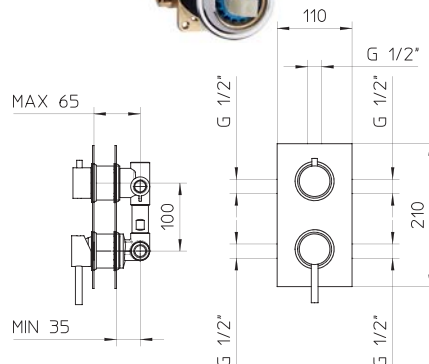

Disponibili su richiesta anche separati
Also available separately, on demand

l/m ¹	13	16	25	30	34
kg/cm ²	0,5	1	2	3	4
10	€ 275,00				
	■ box = 4 pz				

992740

3uscite/way | **[unico]**

l/m ¹	13	16	25	30	34
kg/cm ²	0,5	1	2	3	4
10	€ 275,00				
	■ box = 4 pz				