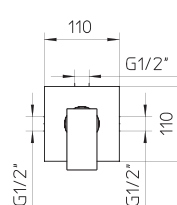

10	€ 184,00				
39	€ 259,00				
79-80-81-82-83-84	€ 299,00				
85-86-87-88-89	€ 299,00				
	■ box = 10 pz				

995715 + 582176

1 uscita/way

995715

1 uscita/way

582176

1 uscita/way

Corpo da incasso per miscelatore monocomando o termostatico per doccia, senza parti esterne.
Concealed body for shower, without exposed parts.