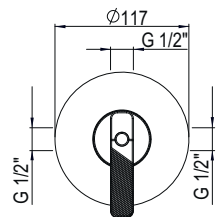

992726

[unico]

1 uscita/way