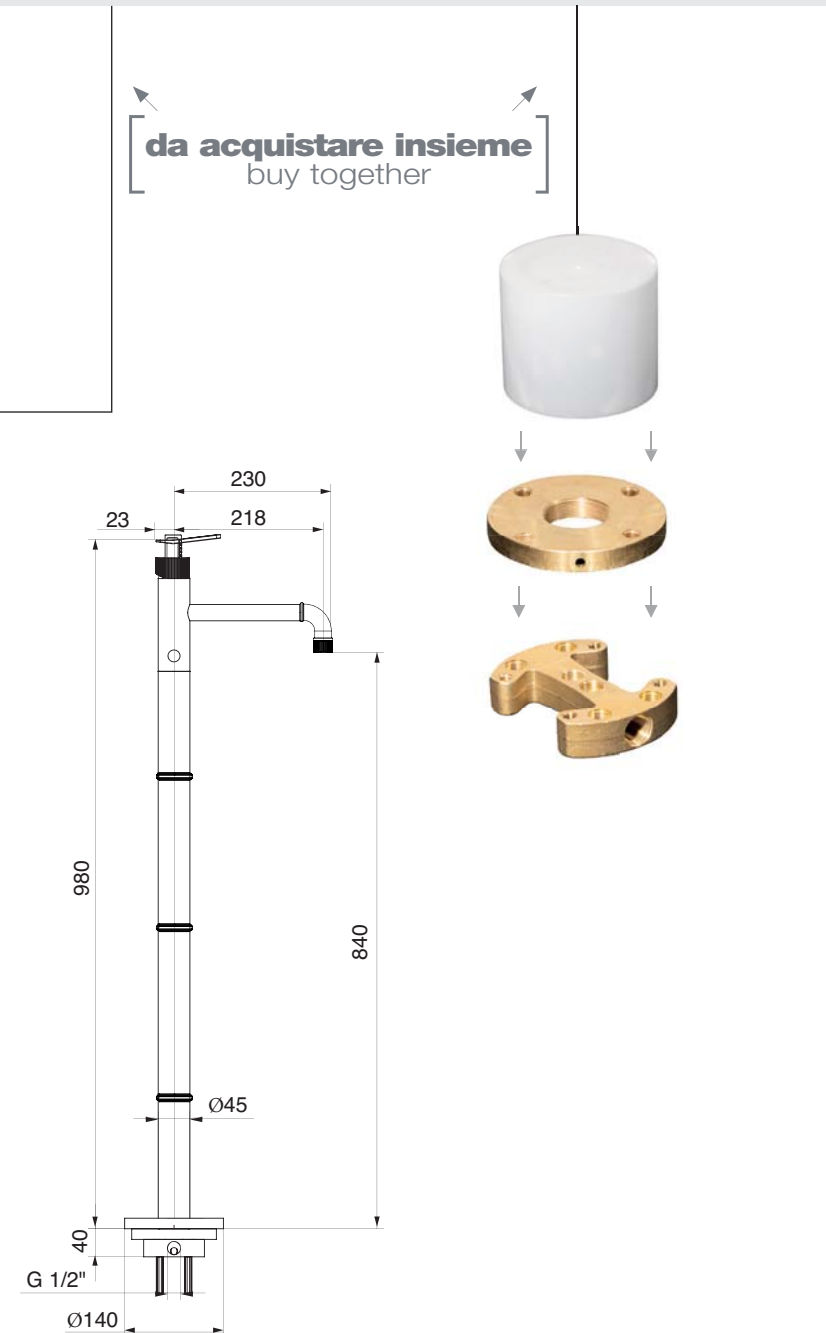

l/m	6	8	11	13	15
Kg/cm ²	0,5	1	2	3	4
99	€ 215,00				
	■ box = 4 pz				

791179

995717

da acquistare insieme
buy together

I disegni tecnici sono indicativi e aggiornati alla data di stampa del catalogo. Per conferma consultare le schede tecniche del sito Palazzani.eu aggiornate.
Technical drawings are indicative and updated to catalogue's date of print. As a confirm, refer to updated technical drawings on our website Palazzani.eu.