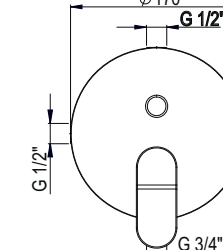

Miscelatore monocomando da incasso completo per doccia.
Complete concealed single lever mixer for shower.
Mitigeur monocommande complet à encastrer pour douche.
Komplett Unterputz Brausebatterie.
Mezclador monomando empotrable completo para ducha.

Corpo da incasso per miscelatore monocomando per doccia, senza parti esterne.
Concealed body for shower, without exposed parts.
Corps de mitigeur monocommande à encastrer pour douche, sans parties extérieures.
Unterputz Körper für Brausebatterie, ohne Aufputzteile.
Cuerpo de mezclador monomando empotrable para ducha, sin partes externas.

Solo parti esterne per miscelatore monocomando da incasso per doccia.
Exposed parts only for shower concealed mixer.
Seulement parties extérieures pour mitigeur monocommande à encastrer pour douche.
Aufputzteile für Unterputzbrausebatterie.
Sólo partes externas para mezclador monomando empotrable para ducha.

l/m	13	16	25	30	34
Kg/cm²	0,5	1	2	3	4
10	€ 165,00				
37-39	€ 219,00				
43	€ 209,00				
79-80-81-82-83-84	€ 239,00				
85-86-87-88-89	€ 239,00				
	■ box = 10 pz				

l/m	13	16	25	30	34
Kg/cm²	0,5	1	2	3	4
99	€ 50,00				
	■ box = 20 pz				

10	€ 115,00				
37-39	€ 169,00				
43	€ 159,00				
79-80-81-82-83-84	€ 189,00				
85-86-87-88-89	€ 189,00				
	■ box = 10 pz				

Miscelatore monocomando da incasso completo per vasca-doccia con deviatore automatico.
Complete concealed single lever mixer for bath shower with automatic diverter.
Mitigeur monocommande à encastrer complet pour bain-douche avec inverseur automatique.
Komplett Unterputz Wannenfüll für Brausebatterie mit Umsteller.
Mezclador monomando empotrable para baño-ducha completo con desviador automático.