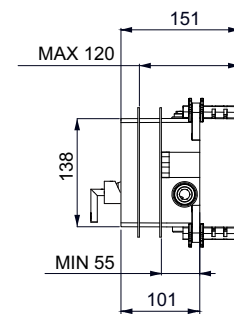

771174

2 uscite/way

I disegni tecnici sono indicativi e aggiornati alla data di stampa del catalogo. Per conferma consultare le schede tecniche del sito Palazzani.eu aggiornate.
Technical drawings are indicative and updated to catalogue's date of print. As a confirm, refer to updated technical drawings on our website Palazzani.eu.