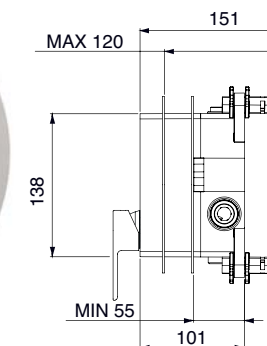

995721

801175

[P_{box}]

2 uscite/way