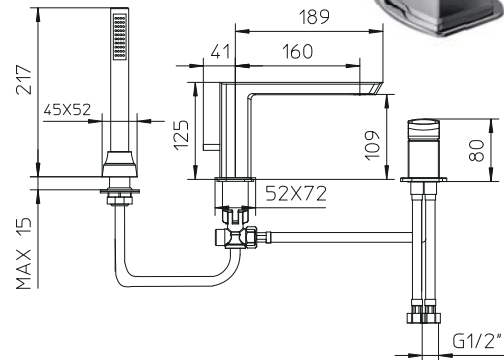

011393

foro consigliato per l'installazione:
recommended hole for installation:

2 Miscelatori per doccia da incasso con supporto doccia fisso in ottone con erogazione, flessibile 1,5m, doccia.

2 Concealed mixer for shower with fix shower support in brass with water outlet, flexible 1.5m, hand shower.

2 Mitigeur encastré pour douche avec support de douche fixe en laiton avec sortie d'eau, flexible 1.5m, douchette.

2 Mezclador empotrado para ducha con soporte de ducha fijo en latón con suministro de agua, flexible 1.5m, ducha de mano.

2 Unterputz-Duschemischer mit fester Brausestütze in Messing mit Wasserauslass, flexibel 1,5m, Handbrause.

l/m	6	9	11	13	15
kg/cm²	0,5	1	2	3	4

10	€ 599,00
37-39	€ 999,00
43	€ 909,00
79-80-81-82-83-84	€ 1.039,00
85-86-87-88-89	€ 1.039,00

■ box = 1 pz

2 Miscelatori per doccia da incasso con supporto doccia fisso in ottone con erogazione, flessibile 1,5m, doccia.

2 Concealed mixer for shower with fix shower support in brass with water outlet, flexible 1.5m, hand shower.

2 Mitigeur encastré pour douche avec support de douche fixe en laiton avec sortie d'eau, flexible 1.5m, douchette.

2 Mezclador empotrado para ducha con soporte de ducha fijo en latón con suministro de agua, flexible 1.5m, ducha de mano.

2 Unterputz-Duschemischer mit fester Brausestütze in Messing mit Wasserauslass, flexibel 1,5m, Handbrause.

l/m	6	9	11	13	15
kg/cm²	0,5	1	2	3	4

10	€ 599,00
37-39	€ 999,00
43	€ 909,00
79-80-81-82-83-84	€ 1.039,00
85-86-87-88-89	€ 1.039,00

■ box = 1 pz