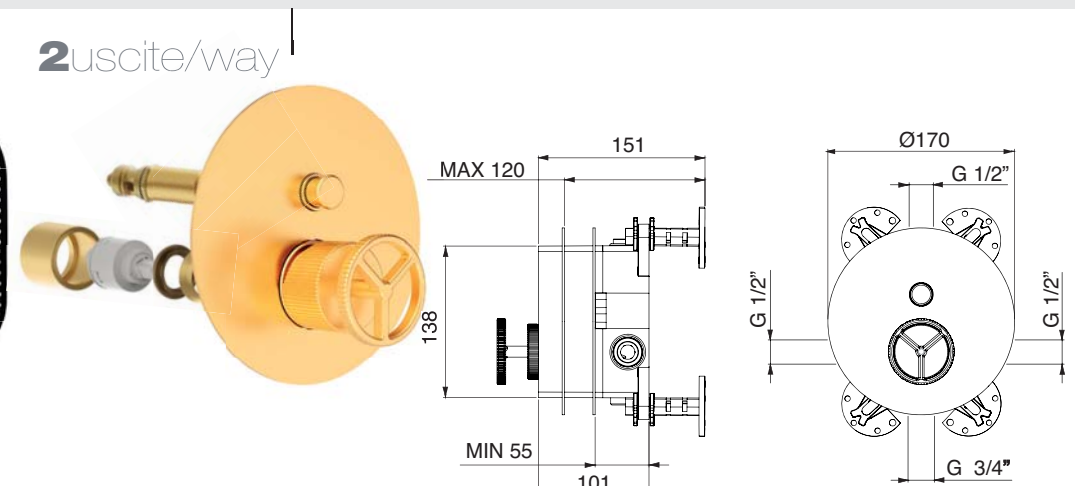

781175

I disegni tecnici sono indicativi e aggiornati alla data di stampa del catalogo. Per conferma consultare le schede tecniche del sito Palazzani.eu aggiornate.
Technical drawings are indicative and updated to catalogue's date of print. As a confirm, refer to updated technical drawings on our website Palazzani.eu.