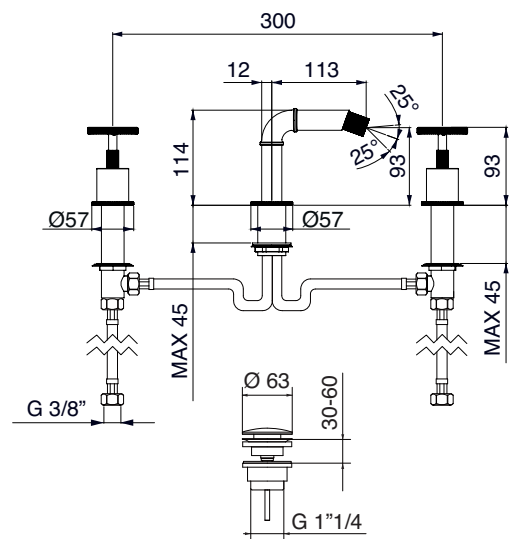

9921N7

I disegni tecnici sono indicativi e aggiornati alla data di stampa del catalogo. Per conferma consultare le schede tecniche del sito Palazzani.eu aggiornate.

Technical drawings are indicative and updated to catalogue's date of print. As a confirm, refer to updated technical drawings on our website Palazzani.eu.