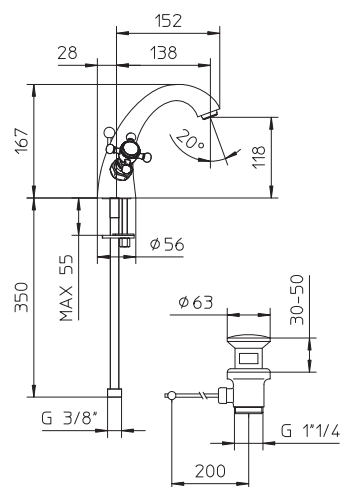

Monoforo per lavabo con scarico da 1" 1/4 e tappo a copertura totale.

Single hole washbasin mixer, with pop-up waste 1" 1/4 total covering plug.

Mélangeur monotrou de lavabo, avec vidage 1" 1/4 à couverture totale.

Waschtisch Einlochbatterie, mit Ablaufgarnitur 1" 1/4 komplett deckender Ventildeckel.

Monobloc de lavabo, con desagüe 1" 1/4 con tapón a cobertura total.

l/m	6	8	11	13	15
Kg/cm²	0,5	1	2	3	4
10	€ 269,00				
	■ box = 4 pz				

523110

Monoforo per lavabo Maxima con scarico da 1" 1/4 e tappo a copertura totale.

Single hole washbasin mixer Maxima, with pop-up waste 1" 1/4 total covering plug.

Mélangeur monotrou Maxima de lavabo, avec vidage 1" 1/4 à couverture totale.

Maxima Waschtisch Einlochbatterie, mit Ablaufgarnitur 1" 1/4 komplett deckender Ventildeckel.

Monobloc de lavabo Maxima, con desagüe 1" 1/4 con tapón a cobertura total.

l/m	6	8	11	13	15
Kg/cm²	0,5	1	2	3	4
10	€ 299,00				
80-83-84-89	€ 449,00				
	■ box = 4 pz				

523106

Monoforo per lavabo con bocca girevole, scarico da 1" 1/4 e tappo a copertura totale.

Single hole washbasin mixer, swivel spout with pop-up waste 1" 1/4 total covering plug.

Mélangeur monotrou de lavabo, bec mobile avec vidage 1" 1/4 à couverture totale.

Waschtisch Einlochbatterie, mit Rohrauslauf und Ablaufgarnitur 1" 1/4 komplett deckender Ventildeckel.

Monobloc lavabo, con caño giratorio y desagüe 1" 1/4 con tapón a cobertura total.

l/m	6	8	11	13	15
Kg/cm²	0,5	1	2	3	4
10	€ 280,00				
80-83-84-89	€ 419,00				
	■ box = 6 pz				

523240

Monoforo per lavabo con bocca girevole alta, scarico da 1" 1/4 e tappo a copertura totale.

Single hole washbasin mixer, swivel high spout with pop-up waste 1" 1/4 total covering plug.

Mélangeur monotrou de lavabo, bec haut mobile avec vidage 1" 1/4 à couverture totale.