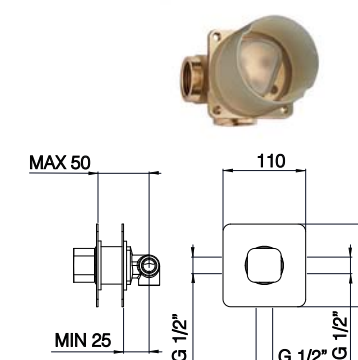

995715

2uscite/way [unico]