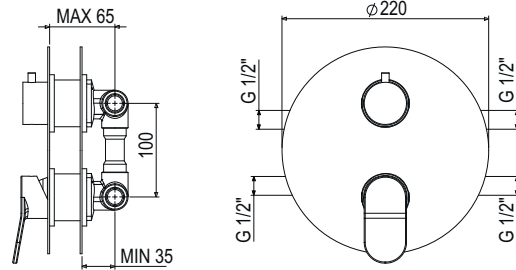

Cuerpo de mezclador monomando empotrable para ducha multifunción, sin partes externas.

l/m ³	13	16	25	30	34
kg/cm ²	0,5	1	2	3	4
02	€ 149,00				
	■ box = 10 pz				

995735

2uscite/way [unico]

Solo parti esterne per miscelatore monocomando per doccia multi-funzione.