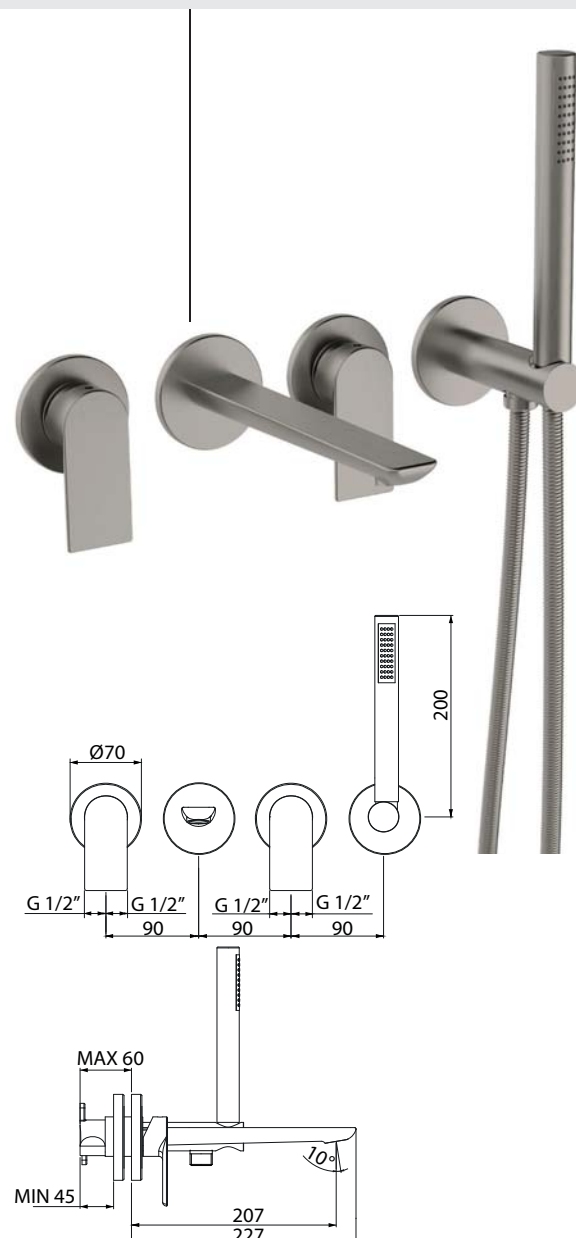

Concealed mixer for bath with fix shower support in brass with water outlet, flexible 1.5m and hand shower.

Mitigeur encastré pour baignoire avec support de douche fixe en laiton avec sortie d'eau, flexible 1.5m et douchette.

Unterputz-Wannenmischer mit fester Brausestütze in Messing mit Wasserauslass, flexibel 1,5m und Handbrause.

Mezclador empotrado para bañera con soporte de ducha fijo en latón con suministro de agua, flexible 1.5m y ducha de mano.

l/m¹	10	14	20	23	27
kg/cm²	0,5	1	2	3	4
10	€ 699,00				
37-39	€ 1.239,00				
43	€ 1.119,00				
79-80-81-82-83-84	€ 1.279,00				
85-86-87-88-89	€ 1.279,00				

■ box = 2 pz

2 Miscelatori per vasca da incasso con supporto doccia fisso in ottone con erogazione, flessibile 1,5m e doccetta.

Concealed mixer for bath with fix shower support in brass with water outlet, flexible 1.5m and hand shower.

Mitigeur encastré pour baignoire avec support de douche fixe en laiton avec sortie d'eau, flexible 1.5m et douchette.

Unterputz-Wannenmischer mit fester Brausestütze in Messing mit Wasserauslass, flexibel 1,5m und Handbrause.

Mezclador empotrado para bañera con soporte de ducha fijo en latón con suministro de agua, flexible 1.5m y ducha de mano.

l/m¹	10	14	20	23	27
kg/cm²	0,5	1	2	3	4
10	€ 699,00				
37-39	€ 1.239,00				
43	€ 1.119,00				
79-80-81-82-83-84	€ 1.279,00				
85-86-87-88-89	€ 1.279,00				

■ box = 2 pz

801399

Solo parti esterne per miscelatore monocomando da suolo per vasca.

Only external parts for single lever freestanding mixer for bath.

Seulement parties extérieures pour mitigeur monocommande de sol pour bain.

Nur äußere Teile für Badewanne.

Solo partes externas para mezclador monomando de suelo para bañera.

l/m	13	19	27	33	39
Kg/cm²	0,5	1	2	3	4
10	€ 1.495,00				
37-39	€ 2.279,00				
43	€ 2.093,00				
79-80-81-82-83-84	€ 2.392,00				
85-86-87-88-89	€ 2.392,00				

■ box = 1 pz

Corpo da incasso per miscelatore monocomando da suolo.

Concealed body for single lever freestanding mixer.

Corps à encastrer pour mitigeur monocommande de sol.

Unterputz Körper für Bodenmischer.

Cuerpo de mezclador monomando empotrable para mezclador monomando de suelo.

l/m	13	19	27	33	39
Kg/cm²	0,5	1	2	3	4
02	€ 199,00				

■ box = 4 pz