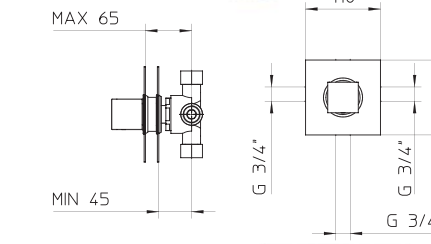

Corpo termostatico da incasso per miscelatore termostatico da incasso per doccia, senza parti esterne, senza stop

Concealed thermostatic mixer for shower, without exposed parts, without stop.

Corps de mitigeur thermostatique à encastrer pour douche, sans parties extérieures, sans stop.

l/m³	13	16	25	30	34
kg/cm²	0,5	1	2	3	4
02	€ 174,00				
	■ box = 4 pz				

Unterputz Körper Thermostat-Mischer, ohne Aufputzteile, ohne Stopp.

Cuerpo de mezclador termostático empotrable para ducha, sin partes externas, sin stop.

l/m³	13	16	25	30	34
kg/cm²	0,5	1	2	3	4
10	€ 189,00				
	■ box = 4 pz				

Corpo rubinetto/deviatore da incasso per miscelatore termostatico da incasso per doccia, senza parti esterne.

Tap/diverter body for thermostatic concealed mixer for shower, without external parts.

Corp pour robinet/déviateur pour mitigeur thermostatique à encastrer pour douche, sans parties extérieures.

l/m³	17	23	30	35	39
kg/cm²	1	2	3	4	5
02	€ 45,00				
	■ box = 20 pz				

l/m³	9	13	15,7	17,6	19,4
kg/cm²	1	2	3	4	5
10	€ 95,00				
	■ box = 20 pz				

l/m³	9	13	15,7	17,6	19,4
kg/cm²	1	2	3	4	5
10	€ 105,00				
	■ box = 20 pz				

995726

[unico] 1/2" [SPa]

992709

[unico] 3/4" [SPa]

995727

1 uscita/way 1/2" [SPa]

l/m³	17	23	30	35	39
kg/cm²	1	2	3	4	5
10	€ 60,00				
	■ box = 20 pz				

995718

2 uscite/way 1/2" [SPa]

l/m³	9	13	15,7	17,6	19,4
kg/cm²	1	2	3	4	5
10	€ 160,00				
	■ box = 20 pz				

995719

3 uscite/way 1/2" [SPa]

l/m³	9	13	15,7	17,6	19,4
kg/cm²	1	2	3	4	5
10	€ 170,00				
	■ box = 20 pz				

Solo parti esterne per miscelatore termostatico.

Only external parts for thermostatic mixer.

Seulement parties extérieures pour mitigeur thermostatique.

Außenteilen für thermostatisch Mischer.

Partes externas para mezclador termostático.

10	€ 150,00
39	€ 225,00
43	€ 209,00
79-80-81-82-83-84	€ 245,00
85-86-87-88-89	€ 245,00
	■ box = 10 pz

962585

992712

1 uscita/way 3/4" [SPa]