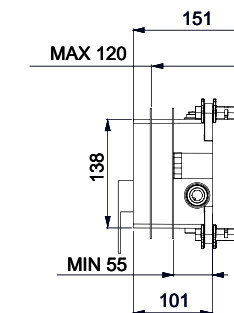

995721

[P box]