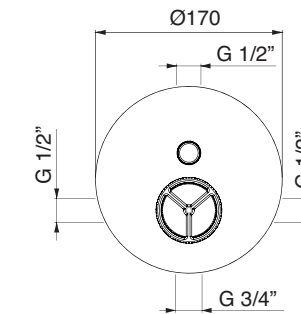

781153

2 uscite/way