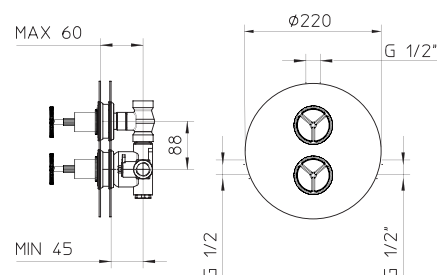

Corpo da incasso per miscelatore termostatico 1/2" per doccia, senza parti esterne.
1/2" concealed thermostatic mixer for shower, without exposed parts.
Corps de mitigeur thermostatique 1/2" à encastrer pour douche, sans parties extérieures.

Unterputz Körper 1/2" Thermostat-Mischer, ohne Aufputzteile.
Cuerpo de mezclador termostático 1/2" empotrable para ducha, sin partes externas.

l/m³	17	23	30	35	39
kg/cm²	1	2	3	4	5
10	€ 219,00				
	■ box = 4 pz				

l/m³	9	13	15,7	17,6	19,4
kg/cm²	1	2	3	4	5
10	€ 269,00				
	■ box = 4 pz				

l/m³	9	13	15,7	17,6	19,4
kg/cm²	1	2	3	4	5
10	€ 279,00				
	■ box = 4 pz				

992771