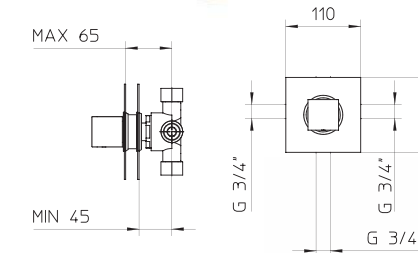

992713

2 uscite/way 3/4" [sPa]

992714

3 uscite/way 3/4" [sPa]

quadra

ricambi

FOTO	COD	PREZZO	DESCRIZIONE	ARTICOLI
	99022099	€ 14,90	Cartuccia miscelatore senza distributore D.40. Mixer cartridge without distributor D.40.	581021-581174-582011-582132 582176-582183-582216-582257 583206-583212-992726-992727 992739-992740-992744-992745 995705-995706
	99025199	€ 14,90	Cartuccia senza distributore, Ø 35 mm. Cartridge without distributor, Ø 35 mm.	581015-581393-582015
	99025399	€ 29,00	Cartuccia Ø25 mm tipo aperto. Open type cartridge, Ø25.	583010-583011-583013-583018 583038-583045-584010-584011
	99026399	€ 28,90	Cartuccia per deviatore 2 uscite. 2 ways diverter cartridge.	582216-992739-9927A8-995705
	99026299	€ 28,90	Cartuccia per deviatore 3 uscite senza stop. 3 ways diverter cartridge without stop.	992740-995706-995736
	99026199	€ 28,90	Cartuccia per deviatore 4/5 uscite senza stop. 4/5 ways diverter cartridge without stop.	992744-992745-995737-995738
	9902A699	€ 169,00	Cartuccia termostatica. Thermostatic cartridge.	411188-412205
	99025299	€ 79,00	Cartuccia termostatica da 3/4". Thermostatic cartridge da 3/4".	412585-412606-992709-992771 992772-992773-992774-992775 992776-995707-995708-995709 995710-995711-995712-995726
	99025899	€ 38,90	Cartuccia per deviatore 2 uscite con stop 1/2". 2 ways diverter cartridge with stop 1/2".	992773-995709-995718
	99025799	€ 38,90	Cartuccia per deviatore 2 uscite con stop 3/4". 2 ways diverter cartridge with stop 3/4".	992713-992774-995710
	99026699	€ 38,90	Cartuccia per deviatore 3 uscite con stop 1/2". 3 ways diverter cartridge with stop 1/2".	992775-995711-995719
	99159899	€ 38,90	Cartuccia per deviatore 3 uscite con stop 3/4". 3 ways diverter cartridge with stop 3/4".	992714-992776-995712
	99191599	€ 17,90	Vitone in ceramica sinistro da 1/2", da 90°. Ceramic headvalve left 1/2", 90°.	581394
	99191099	€ 17,90	Vitone in ceramica destro, da 90°. Ceramic headvalve right, 90°.	581394-992771-995707-995727
	99195299	€ 18,90	Vitone in ceramica destro prolungato da 1/2", da 90°. Right extended ceramic 1/2" valve, 90°.	071240
	99192599	€ 17,90	Vitone in ceramica destro da 3/4", da 90°. Ceramic headvalve right 3/4", 90°.	992772-992712-995708