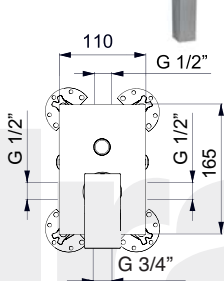

l/m	15	21	26	29	33
Kg/cm ²	1	2	3	4	5
10	€ 394,00				
39	€ 509,00				
79-80-81-82-83-84	€ 539,00				
85-86-87-88-89	€ 539,00				
	■ box = 10 pz				

995721

[P box]

581174

2 uscite/way

411188

2 uscite/way

come comporre la tua doccia multifunzione:
how to compose your multi-points shower: