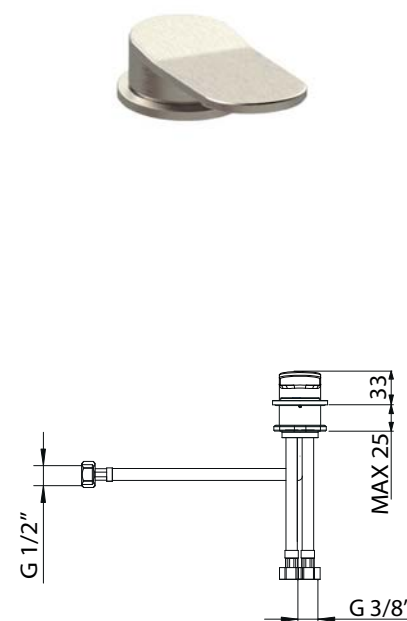

823287

disponibile da giugno 2024

available from June 2024