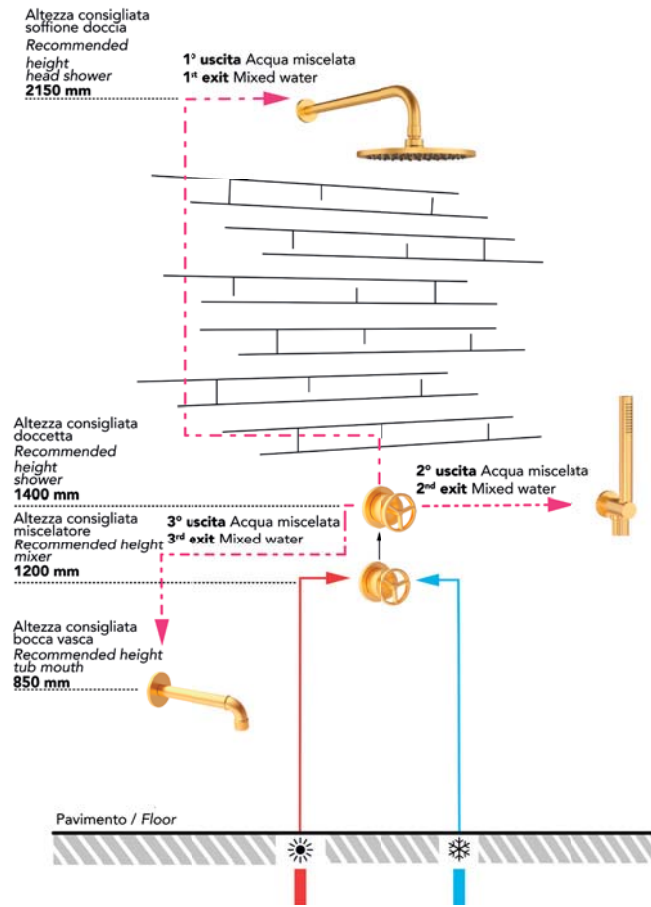

Deviatore da incasso completo per doccia con rosone **Ø70mm**.

Complete concealed diverter for shower, Ø70mm.

Inverseur complet à encastrer pour douche, Ø70mm

Komplett konzentrierter Umsteller für Dusche, Ø70mm.