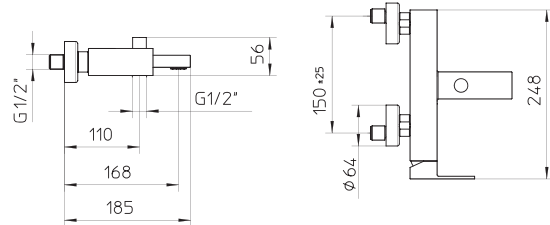

Miscelatore monocomando per vasca con deviatore, senza flessibile né doccia.

Wall mounted bath mixer with diverter, without shower kit.

Mitigeur monocommande pour baignoire sans douchette ni flexible.

Einhebelmischer für Badewanne ohne Brause.

Mezclador monomando para bañera con desviador, sin flexible ni ducha de mano.

l/m	6	12	16	20	24
kg/cm²	0,5	1	2	3	4
10	€ 349,00				
39	€ 529,00				
79-80-81-82-83-84	€ 589,00				
85-86-87-88-89	€ 589,00				
	■ box = 6 pz				

Supporto doccia orientabile in **abs** con flessibile 1,5m e doccia in **abs 28x28mm**.

Swivel bracket in **abs**, flexible 1,5m and handshower in **abs 28x28mm**.

Support mural orientable en **abs**, flexible 1,5m et douchette en **abs 28x28mm**.

Verstellbarer **Abs** Brausehalter, Brauseschlauch 1,5m und **Abs** Handbrause 28x28mm.

Soporte ducha orientable en **abs** con flexible 1,5m y ducha de mano en **abs 28x28mm**.

Da completare con:
To be completed with:

l/m	6	8	11	13	15
kg/cm²	0,5	1	2	3	4
10	€ 54,90				
10G	€ 62,90				
	■ box = 30 pz				

Bocca vasca murale.

Wall mounted spout for bath-tub.

Bec mural pour baignoire.

Wand-Wanneneinlauf.

Caño para bañera.

l/m	6	8	11	13	15
kg/cm²	0,5	1	2	3	4
10	€ 249,00				
	■ box = 6 pz				

581015

9910D6

992121

Bocca vasca murale **prolungata**.

Wall mounted extended spout for bath-tub.

Bec prolongé mural pour baignoire.

Wand-Wanneneinlauf.

Caño prolongado para bañera.

l/m	6	8	11	13	15
kg/cm²	0,5	1	2	3	4
10	€ 259,00				
	■ box = 6 pz				

992117

Solo parti esterne per miscelatore monocomando da suolo per vasca.

Only external parts for single lever freestanding mixer for bath.

Seulement parties extérieures pour mitigeur monocommande de sol pour bain.

Nur äußere Teile für Badewanne.

Solo partes externas para mezclador monomando de suelo para bañera.

l/m	2	5	8	11	14
kg/cm²	0,5	1	2	3	4
10	€ 1.199,00				
	■ box = 1 pz				

581179

l/m	2	5	8	11	14
kg/cm²	0,5	1	2	3	4
99	€ 215,00				
	■ box = 4 pz				

995717