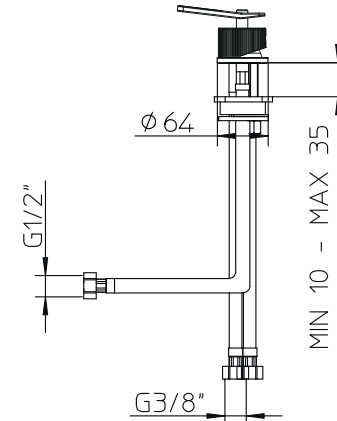

793287

Bocca a soffitto per lavabo.
Roof spout for washbasin.
Bec de plafond pour lavabo.
Mund an der Decke zur Spülbecken.
Boca de techo para lavabo.

ATTENZIONE:

L'articolo in finitura è composto da 2 pezzi.

Item with special finishing is composed by 2 units.

La référence en finition est composée par 2 pièces.

Artikel mit spezieller Veredelung besteht aus 2 Einheiten.

Artículo con acabado especial se compone de 2 unidades.

l/m	6	8	11	13	15
Kg/cm²	0,5	1	2	3	4
10	€ 369,00				
37-39	€ 591,00				
43	€ 517,00				
79-80-81-82-83-84	€ 591,00				
85-86-87-88-89	€ 591,00				
	■ box = 1 pz