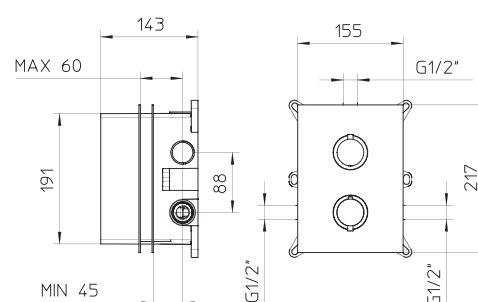

Corpo da incasso per miscelatore termostatico 1/2" da incasso per doccia, senza parti esterne.

1/2" concealed thermostatic mixer for shower, without exposed parts.

Corps de mitigeur thermostatique 1/2" à encastrer pour douche, sans parties extérieures.

l/m¹	17	23	30	35	39
kg/cm²	1	2	3	4	5
10	€ 319,00				
	■ box = 4 pz				

Unterputz Körper 1/2" Thermostat-Mischer, ohne Aufputzteile.

Cuerpo de mezclador termostático 1/2" empotrable para ducha, sin partes externas.

l/m¹	9	13	15,7	17,6	19,4
kg/cm²	1	2	3	4	5
10	€ 369,00				
	■ box = 4 pz				

l/m¹	9	13	15,7	17,6	19,4
kg/cm²	1	2	3	4	5
10	€ 379,00				
	■ box = 4 pz				

995707

1 uscita/way | [P box] 1/2"

995709

2 uscite/way | [P box] 1/2"

995711

3 uscite/way | [P box] 1/2"

Corpo da incasso per miscelatore termostatico 3/4" da incasso per doccia, senza parti esterne.

3/4" concealed thermostatic mixer for shower, without exposed parts.

Corps de mitigeur thermostatique 3/4" à encastrer pour douche, sans parties extérieures.

l/m	7	9,7	12	15	22	31	40
kg/cm²	0,1	0,2	0,3	0,5	1	2	3
10	€ 349,00						
	■ box = 4 pz						

Unterputz Körper 3/4" Thermostat-Mischer, ohne Aufputzteile.

Cuerpo de mezclador termostático 3/4" empotrable para ducha, sin partes externas.

l/m	7,8	10,7	13	15,9	22,7	32	39
kg/cm²	0,1	0,2	0,3	0,5	1	2	3
10	€ 449,00						
	■ box = 4 pz						

l/m	7,8	10,7	13	15,9	22,7	32	39
kg/cm²	0,1	0,2	0,3	0,5	1	2	3
10	€ 459,00						
	■ box = 4 pz						

995708

1 uscita/way | [P box] 3/4"

995710

2 uscite/way | [P box] 3/4"

995712

3 uscite/way | [P box] 3/4"