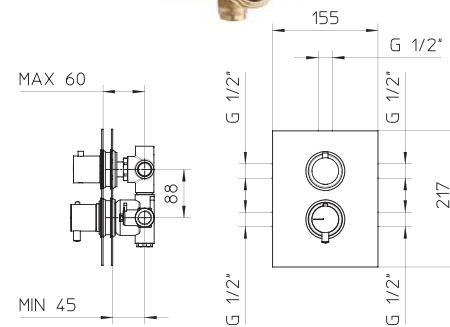

992775

3 uscite/way | **1/2"** | [unico]