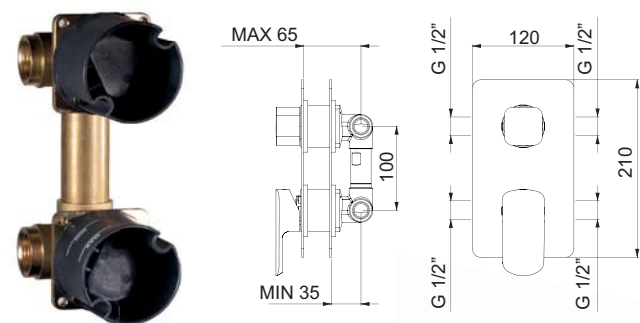

Corpo da incasso per miscelatore monocomando per doccia multi-funzione, senza parti esterne.

Concealed single lever mixer for multi-points shower, without exposed parts.

Corps de mitigeur monocommande à encastrer pour douche multi-fonction, sans parties extérieures.

Unterputz Körper Einhebelmischer für Wellness Duschkabinen, ohne Aufputzteile.

Cuerpo de mezclador monomando empotrable para ducha multifunción, sin partes externas.

Corpo da incasso per miscelatore monocomando per doccia multi-funzione, senza parti esterne.

Concealed single lever mixer for multi-points shower, without exposed parts.

Corps de mitigeur monocommande à encastrer pour douche multi-fonction, sans parties extérieures.

Unterputz Körper Einhebelmischer für Wellness Duschkabinen, ohne Aufputzteile.

Cuerpo de mezclador monomando empotrable para ducha multifunción, sin partes externas.

l/m³	13	16	25	30	34
kg/cm²	0,5	1	2	3	4
02	€ 149,00				
■ box = 10 pz					

l/m³	13	16	25	30	34
kg/cm²	0,5	1	2	3	4
02	€ 176,00				
■ box = 10 pz					

995735

2uscite/way

[unico]

Solo parti esterne per miscelatore monocomando per doccia multi-funzione.

Exposed parts only for concealed single lever mixer for multi-points shower.

Seulement parties extérieures pour mitigeur monocommande à encastrer pour douche multi-fonction.

Aufputzteile für Unterputz Körper Einhebelmischer für Wellness Duschkabinen.

Partes externas por mezclador monomando empotrable para ducha multifunción.

10	€ 225,00
37-39	€ 335,00
43	€ 319,00
79-80-81-82-83-84	€ 365,00
85-86-87-88-89	€ 365,00

■ box = 10 pz

562253

995754

3uscite/way

[unico]