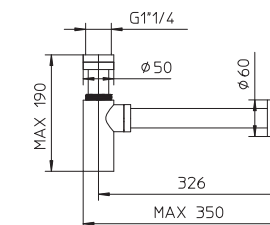

991443

I disegni tecnici sono indicativi e aggiornati alla data di stampa del catalogo. Per conferma consultare le schede tecniche del sito Palazzani.eu aggiornate.
Technical drawings are indicative and updated to catalogue's date of print. As a confirm, refer to updated technical drawings on our website Palazzani.eu.