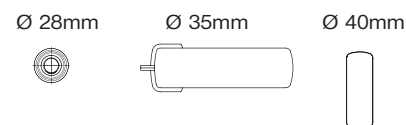

■ box = 2 pz

011394

foro consigliato per l'installazione:
recommended hole for installation:

011393

foro consigliato per l'installazione:
recommended hole for installation:

2 Miscelatori per doccia da incasso con supporto doccia fisso in ottone con erogazione, flessibile 1,5m, doccia.