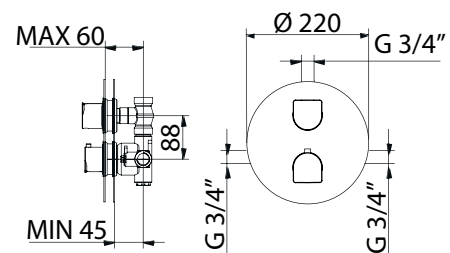

992772

1 uscita/way
3/4" [unico]