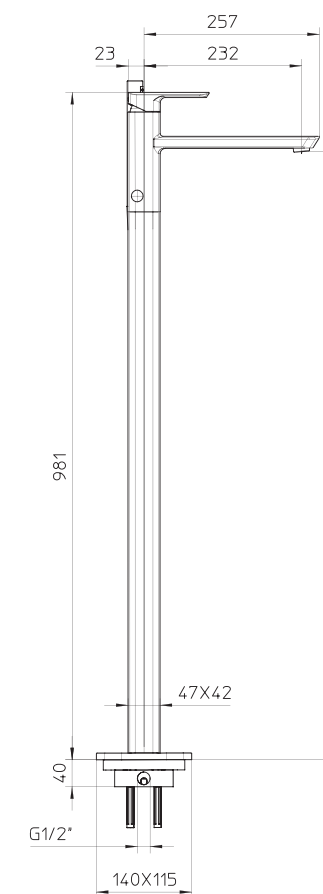

l/m	2	5	8	1,1	1,4
Kg/cm ²	0,5	1	2	3	4
99	€ 215,00				
	■ box = 4 pz				

995717

da acquistare insieme
buy together

I disegni tecnici sono indicativi e aggiornati alla data di stampa del catalogo. Per conferma consultare le schede tecniche del sito Palazzani.eu aggiornate.
Technical drawings are indicative and updated to catalogue's date of print. As a confirm, refer to updated technical drawings on our website Palazzani.eu.