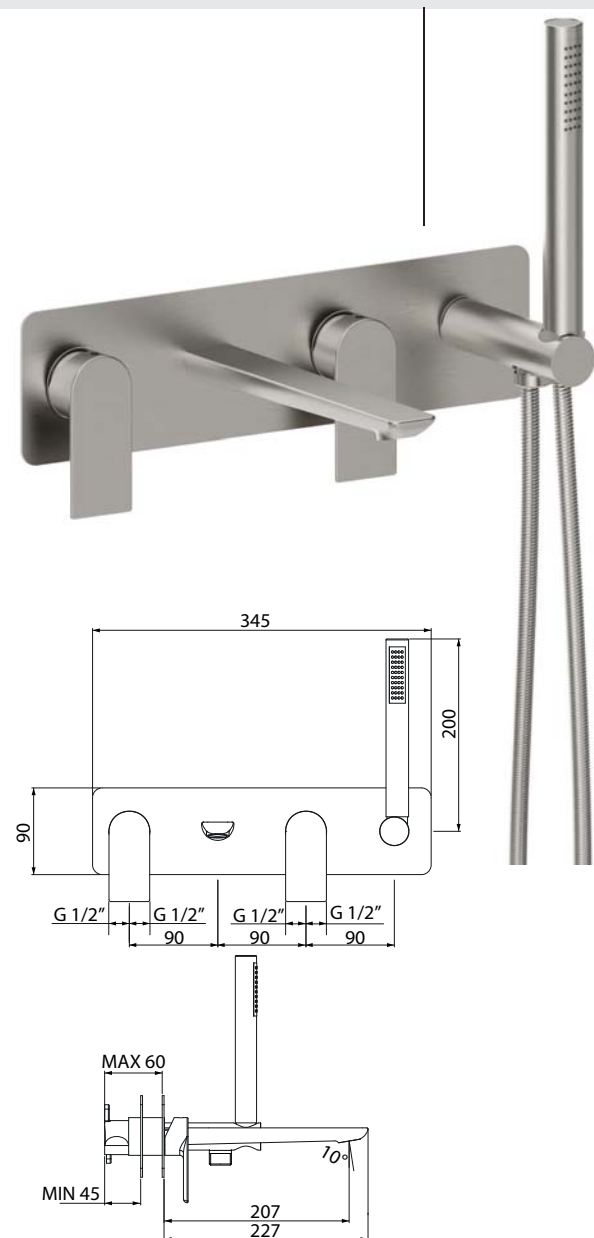

Concealed mixer for bath with fix shower support in brass with water outlet, flexible 1.5m and hand shower.

Mitigeur encastré pour baignoire avec support de douche fixe en laiton avec sortie d'eau, flexible 1.5m et douchette.

Unterputz-Wannenmischer mit fester Brausestütze in Messing mit Wasserauslass, flexibel 1,5m und Handbrause.

Mezclador empotrado para bañera con soporte de ducha fijo en latón con suministro de agua, flexible 1.5m y ducha de mano.

l/m¹	10	14	20	23	27
kg/cm²	0,5	1	2	3	4
10	€ 699,00				
37-39	€ 1.239,00				
43	€ 1.119,00				
79-80-81-82-83-84	€ 1.279,00				
85-86-87-88-89	€ 1.279,00				

■ box = 2 pz

2 Miscelatori per vasca da incasso con supporto doccia fisso in ottone con erogazione, flessibile 1,5m e doccetta.

Concealed mixer for bath with fix shower support in brass with water outlet, flexible 1.5m and hand shower.

Mitigeur encastré pour baignoire avec support de douche fixe en laiton avec sortie d'eau, flexible 1.5m et douchette.

Unterputz-Wannenmischer mit fester Brausestütze in Messing mit Wasserauslass, flexibel 1,5m und Handbrause.

Mezclador empotrado para bañera con soporte de ducha fijo en latón con suministro de agua, flexible 1.5m y ducha de mano.

l/m¹	10	14	20	23	27
kg/cm²	0,5	1	2	3	4
10	€ 699,00				
37-39	€ 1.239,00				
43	€ 1.119,00				
79-80-81-82-83-84	€ 1.279,00				
85-86-87-88-89	€ 1.279,00				

■ box = 2 pz

801397

Solo parti esterne per miscelatore monocomando da suolo per vasca.

Only external parts for single lever freestanding mixer for bath.

Seulement parties extérieures pour mitigeur monocommande de sol pour bain.

Nur äußere Teile für Badewanne.

Solo partes externas para mezclador monomando de suelo para bañera.

l/m	13	19	27	33	39
Kg/cm²	0,5	1	2	3	4
10	€ 1.495,00				
37-39	€ 2.279,00				
43	€ 2.093,00				
79-80-81-82-83-84	€ 2.392,00				
85-86-87-88-89	€ 2.392,00				

■ box = 1 pz

Corpo da incasso per miscelatore monocomando da suolo.

Concealed body for single lever freestanding mixer.

Corps à encastrer pour mitigeur monocommande de sol.

Unterputz Körper für Bodenmischer.

Cuerpo de mezclador monomando empotrable para mezclador monomando de suelo.

l/m	13	19	27	33	39
Kg/cm²	0,5	1	2	3	4
02	€ 199,00				

■ box = 4 pz