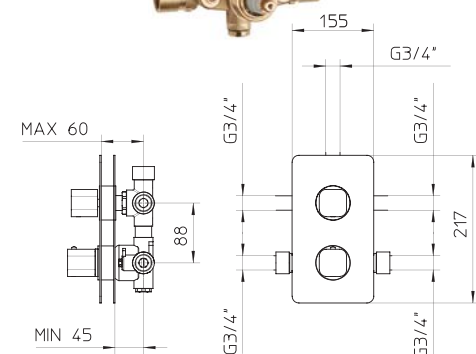

992776

3 uscite/way
3/4" [unico]

incasso termostatico [unico]
concealed thermostatic mixer

I disegni tecnici sono indicativi e aggiornati alla data di stampa del catalogo. Per conferma consultare le schede tecniche del sito Palazzani.eu aggiornate.
Technical drawings are indicative and updated to catalogue's date of print. As a confirm, refer to updated technical drawings on our website Palazzani.eu.

Solo parti esterne per miscelatore termostatico da incasso per doccia.

Exposed parts only for concealed thermostatic mixer for shower.

Seulement parties extérieures pour mitigeur thermostatique à encastrer pour douche.

Aufputzteile für Unterputz Körper Thermostat-Mischer.

Partes externas por mezclador termostático empotrable para ducha.

10	€ 275,00
37-39	€ 405,00
43	€ 389,00
79-80-81-82-83-84	€ 445,00
85-86-87-88-89	€ 445,00
	■ box = 6 pz

922605

1-2-3 uscita/way

1/2" - 3/4"