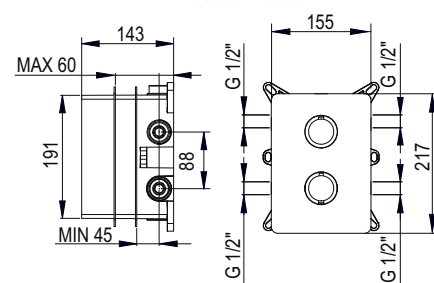

Corpo da incasso per miscelatore termostatico 1/2" da incasso per doccia, senza parti esterne.

1/2" concealed thermostatic mixer for shower, without exposed parts.

Corps de mitigeur thermostatique 1/2" à encastrer pour douche, sans parties extérieures.

Unterputz Körper 1/2" Thermostat-Mischer, ohne Aufputzteile.

Cuerpo de mezclador termostático 1/2" empotrable para ducha, sin partes externas.

l/m³	17	23	30	35	39
kg/cm²	1	2	3	4	5
10	€ 319,00				
	■ box = 4 pz				

l/m³	9	13	15,7	17,6	19,4
kg/cm²	1	2	3	4	5
10	€ 369,00				
	■ box = 4 pz				

l/m³	9	13	15,7	17,6	19,4
kg/cm²	1	2	3	4	5
10	€ 379,00				
	■ box = 4 pz				

995707

1 uscita/way
1/2" [P box]

995709

2 uscite/way
1/2" [P box]

995711

3 uscite/way
1/2" [P box]

Corpo da incasso per miscelatore termostatico 3/4" da incasso per doccia, senza parti esterne.

3/4" concealed thermostatic mixer for shower, without exposed parts.

Corps de mitigeur thermostatique 3/4" à encastrer pour douche, sans parties extérieures.

Unterputz Körper 3/4" Thermostat-Mischer, ohne Aufputzteile.

Cuerpo de mezclador termostático 3/4" empotrable para ducha, sin partes externas.

l/m	7	9,7	12	15	22	31	40
kg/cm²	0,1	0,2	0,3	0,5	1	2	3
10	€ 349,00						
	■ box = 4 pz						

l/m	7,8	10,7	13	15,9	22,7	32	39
kg/cm²	0,1	0,2	0,3	0,5	1	2	3
10	€ 449,00						
	■ box = 4 pz						

l/m	7,8	10,7	13	15,9	22,7	32	39
kg/cm²	0,1	0,2	0,3	0,5	1	2	3
10	€ 459,00						
	■ box = 4 pz						

995708

1 uscita/way
3/4" [P box]

995710

2 uscite/way
3/4" [P box]

995712

3 uscite/way
3/4" [P box]