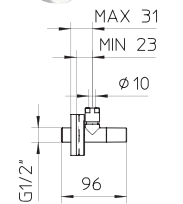

10	€ 45,00
37-39	€ 75,00
43	€ 65,00
79-80-81-82-83-84	€ 89,00
85-86-87-88-89	€ 89,00
	■ box = 50 pz

991424

126221

Sifone tondo per lavabo.
Washbasin round siphon.
Syphon de lavabo rond.
Rund Syphon für Waschtisch.
Sifón redondo para lavabo.