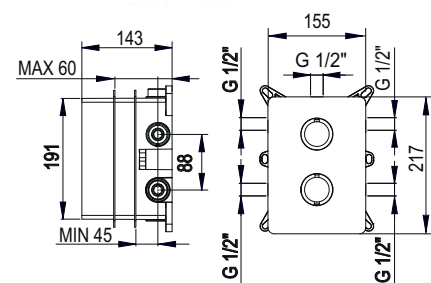

Corpo da incasso per miscelatore termostatico 1/2" da incasso per doccia, senza parti esterne.

1/2" concealed thermostatic mixer for shower, without exposed parts.

Corps de mitigeur thermostatique 1/2" à encastrer pour douche, sans parties extérieures.

Unterputz Körper 1/2" Thermostat-Mischer, ohne Aufputzteile.

Cuerpo de mezclador termostático 1/2" empotrable para ducha, sin partes externas.

l/m³	17	23	30	35	39
kg/cm²	1	2	3	4	5
10	€ 319,00				
	■ box = 4 pz				

l/m³	9	13	15,7	17,6	19,4
kg/cm²	1	2	3	4	5
10	€ 369,00				
	■ box = 4 pz				

l/m³	9	13	15,7	17,6	19,4
kg/cm²	1	2	3	4	5
10	€ 379,00				
	■ box = 4 pz				

995707

1 uscita/way
1/2" [P box]

995709

2 uscite/way
1/2" [P box]

995711

3 uscite/way
1/2" [P box]

Corpo da incasso per miscelatore termostatico 3/4" da incasso per doccia, senza parti esterne.

3/4" concealed thermostatic mixer for shower, without exposed parts.

Corps de mitigeur thermostatique 3/4" à encastrer pour douche, sans parties extérieures.

Unterputz Körper 3/4" Thermostat-Mischer, ohne Aufputzteile.

Cuerpo de mezclador termostático 3/4" empotrable para ducha, sin partes externas.

l/m	7	9,7	12	15	22	31	40
kg/cm²	0,1	0,2	0,3	0,5	1	2	3
10	€ 349,00						
	■ box = 4 pz						

l/m	7,8	10,7	13	15,9	22,7	32	39
kg/cm²	0,1	0,2	0,3	0,5	1	2	3
10	€ 449,00						
	■ box = 4 pz						

l/m	7,8	10,7	13	15,9	22,7	32	39
kg/cm²	0,1	0,2	0,3	0,5	1	2	3
10	€ 459,00						
	■ box = 4 pz						

995708

1 uscita/way
3/4" [P box]

995710

2 uscite/way
3/4" [P box]

995712

3 uscite/way
3/4" [P box]