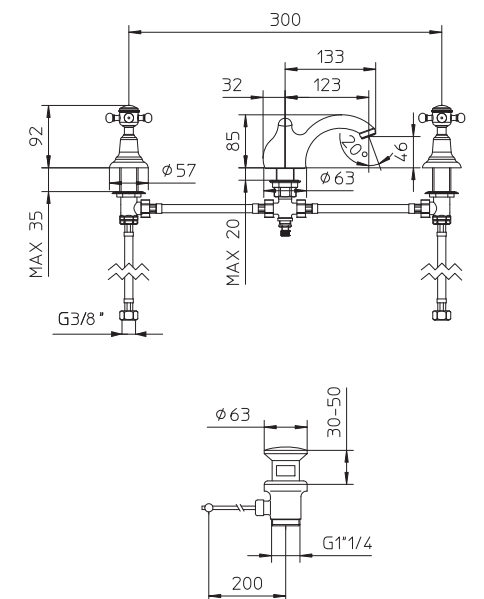

Monoforo per lavabo con scarico da 1" 1/4 e tappo a copertura totale.

Single hole washbasin mixer, with pop-up waste 1" 1/4 total covering plug.

Mélangeur monotrou de lavabo, avec vidage 1" 1/4 à couverture totale.

Waschtisch Einlochbatterie, mit Ablaufgarnitur 1" 1/4 komplett deckender Ventildeckel.

Monobloc de lavabo, con desagüe 1" 1/4 con tapón a cobertura total.

l/m	6	8	11	13	15
Kg/cm²	0,5	1	2	3	4
10	€ 269,00				
	■ box = 4 pz				

523110

Monoforo per lavabo Maxima con scarico da 1" 1/4 e tappo a copertura totale.

Single hole washbasin mixer Maxima, with pop-up waste 1" 1/4 total covering plug.

Mélangeur monotrou Maxima de lavabo, avec vidage 1" 1/4 à couverture totale.

Maxima Waschtisch Einlochbatterie, mit Ablaufgarnitur 1" 1/4 komplett deckender Ventildeckel.

Monobloc de lavabo Maxima, con desagüe 1" 1/4 con tapón a cobertura total.

l/m	6	8	11	13	15
Kg/cm²	0,5	1	2	3	4
10	€ 299,00				
80-83-84-89	€ 449,00				
	■ box = 4 pz				

523106

Monoforo per lavabo con bocca girevole, scarico da 1" 1/4 e tappo a copertura totale.

Single hole washbasin mixer, swivel spout with pop-up waste 1" 1/4 total covering plug.

Mélangeur monotrou de lavabo, bec mobile avec vidage 1" 1/4 à couverture totale.

Waschtisch Einlochbatterie, mit Rohrauslauf und Ablaufgarnitur 1" 1/4 komplett deckender Ventildeckel.

Monobloc lavabo, con caño giratorio y desagüe 1" 1/4 con tapón a cobertura total.

l/m	6	8	11	13	15
Kg/cm²	0,5	1	2	3	4
10	€ 280,00				
80-83-84-89	€ 419,00				
	■ box = 6 pz				

523240

Monoforo per lavabo con bocca girevole alta, scarico da 1" 1/4 e tappo a copertura totale.

Single hole washbasin mixer, swivel high spout with pop-up waste 1" 1/4 total covering plug.

Mélangeur monotrou de lavabo, bec haut mobile avec vidage 1" 1/4 à couverture totale.