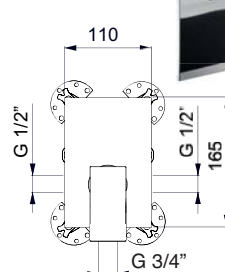

l/m	12	16	20	24	26
Kg/cm ²	1	2	3	4	5
10	€ 384,00				
39	€ 499,00				
79-80-81-82-83-84	€ 529,00				
85-86-87-88-89	€ 529,00				
	■ box = 10 pz				

995721

[P box]

582177

1 uscita/way

412205

1 uscita/way

[termostatico
thermostatic]