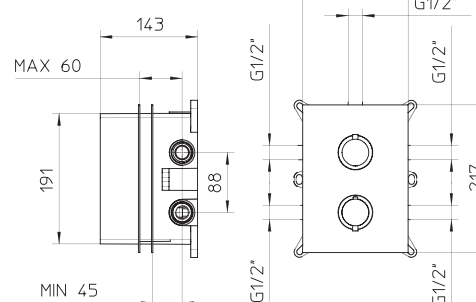

Corpo da incasso per miscelatore termostatico 1/2" da incasso per doccia, senza parti esterne.

1/2" concealed thermostatic mixer for shower, without exposed parts.

Corps de mitigeur thermostatique 1/2" à encastrer pour douche, sans parties extérieures.

l/m¹	17	23	30	35	39
kg/cm²	1	2	3	4	5
10	€ 319,00				
	■ box = 4 pz				

Unterputz Körper 1/2" Thermostat-Mischer, ohne Aufputzteile.

Cuerpo de mezclador termostático 1/2" empotrable para ducha, sin partes externas.

l/m¹	9	13	15,7	17,6	19,4
kg/cm²	1	2	3	4	5
10	€ 369,00				
	■ box = 4 pz				

l/m¹	9	13	15,7	17,6	19,4
kg/cm²	1	2	3	4	5
10	€ 379,00				
	■ box = 4 pz				

995707

1 uscita/way | [P box] 1/2"

995709

2 uscite/way | [P box] 1/2"

995711

3 uscite/way | [P box] 1/2"

Corpo da incasso per miscelatore termostatico 3/4" da incasso per doccia, senza parti esterne.

3/4" concealed thermostatic mixer for shower, without exposed parts.

Corps de mitigeur thermostatique 3/4" à encastrer pour douche, sans parties extérieures.

l/m	7	9,7	12	15	22	31	40
kg/cm²	0,1	0,2	0,3	0,5	1	2	3
10	€ 349,00						
	■ box = 4 pz						

Unterputz Körper 3/4" Thermostat-Mischer, ohne Aufputzteile.

Cuerpo de mezclador termostático 3/4" empotrable para ducha, sin partes externas.

l/m	7,8	10,7	13	15,9	22,7	32	39
kg/cm²	0,1	0,2	0,3	0,5	1	2	3
10	€ 449,00						
	■ box = 4 pz						

l/m	7,8	10,7	13	15,9	22,7	32	39
kg/cm²	0,1	0,2	0,3	0,5	1	2	3
10	€ 459,00						
	■ box = 4 pz						

995708

1 uscita/way | [P box] 3/4"

995710

2 uscite/way | [P box] 3/4"

995712

3 uscite/way | [P box] 3/4"