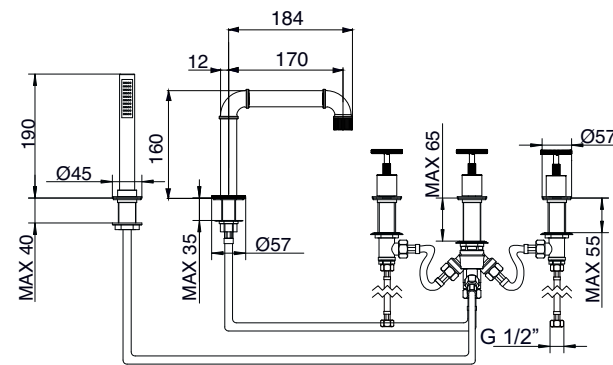

9921N7

I disegni tecnici sono indicativi e aggiornati alla data di stampa del catalogo. Per conferma consultare le schede tecniche del sito Palazzani.eu aggiornate.

Technical drawings are indicative and updated to catalogue's date of print. As a confirm, refer to updated technical drawings on our website Palazzani.eu.