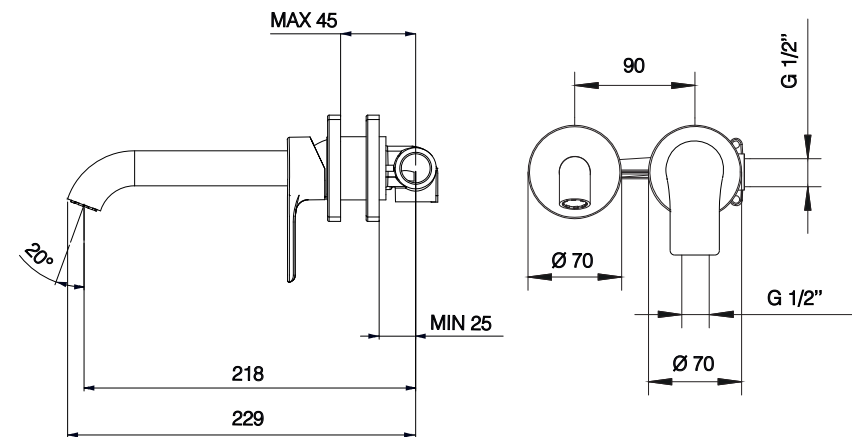

l/m ¹	6	12	18	20	24
kg/cm ²	0,5	1	2	3	4
10	€ 159,00				
38-43	€ 219,00				
■ box = 6 pz					

683269

[compatto 35]

NB. Non compatibile con [unico]
Doesn't fit with [unico]

I disegni tecnici sono indicativi e aggiornati alla data di stampa del catalogo. Per conferma consultare le schede tecniche del sito Palazzani.eu aggiornate.
Technical drawings are indicative and updated to catalogue's date of print. As a confirm, refer to updated technical drawings on our website Palazzani.eu.