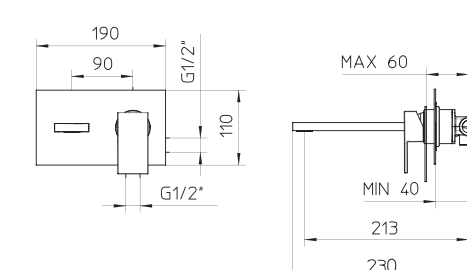

10	€ 349,00
39	€ 509,00
79-80-81-82-83-84	€ 559,00
85-86-87-88-89	€ 559,00

995720 + 583212

995720

583212

583011

[aeratore basculante]
tilting aerator

583045

[aeratore basculante]
tilting aerator