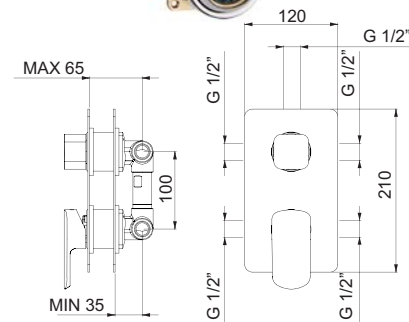

992740
3uscite/way | **[unico]**