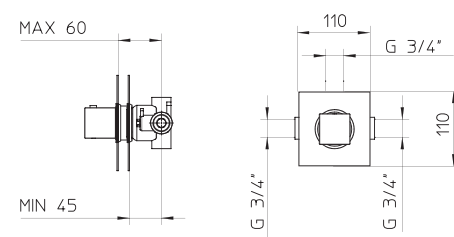

995726

[unico] 1/2" [SPa]

992709

[unico] 3/4" [SPa]

995727

1 uscita/way 1/2" [SPa]

l/m ³	17	23	30	35	39
kg/cm ²	1	2	3	4	5
10	€ 60,00				
	■ box = 20 pz				

995718