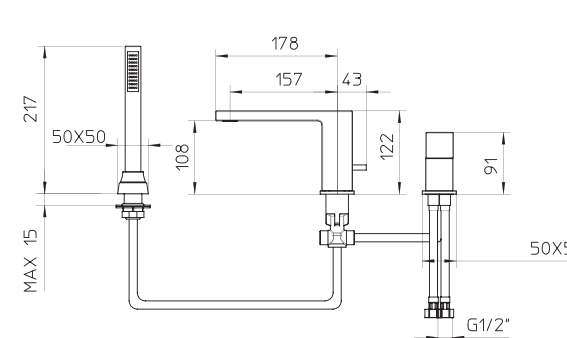

10	€ 279,00
39	€ 419,00
79-80-81-82-83-84	€ 479,00
85-86-87-88-89	€ 479,00

■ box = 8 pz

581400

581394

foro consigliato per l'installazione:
recommended hole for installation:

581393

foro consigliato per l'installazione:
recommended hole for installation: