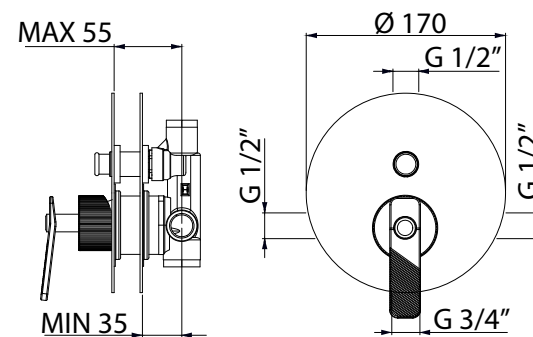

I disegni tecnici sono indicativi e aggiornati alla data di stampa del catalogo. Per conferma consultare le schede tecniche del sito Palazzani.eu aggiornate.
Technical drawings are indicative and updated to catalogue's date of print. As a confirm, refer to updated technical drawings on our website Palazzani.eu.