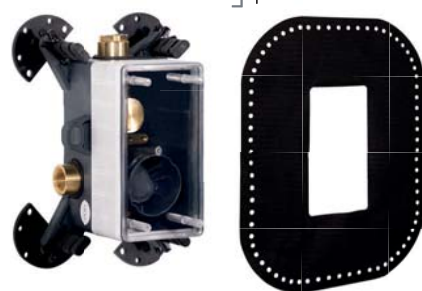

995721

[P box]