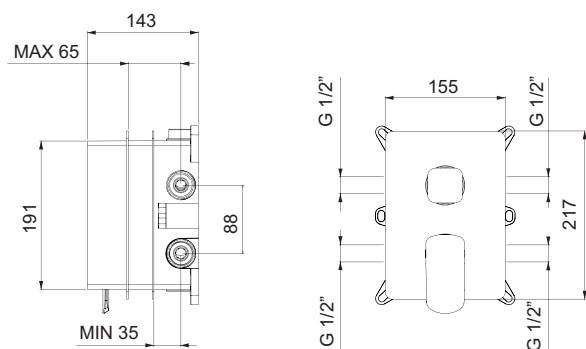

995706

3uscite/way [P_{box}]