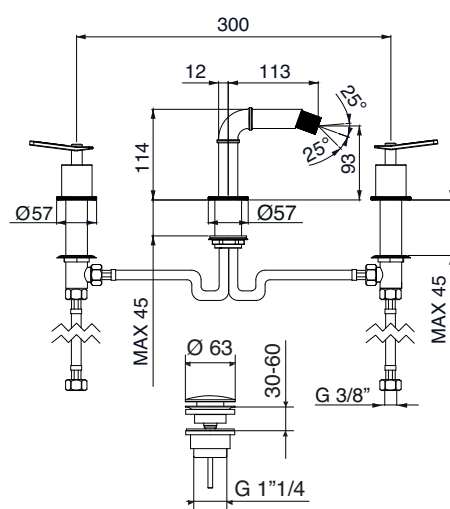

9921N7

I disegni tecnici sono indicativi e aggiornati alla data di stampa del catalogo. Per conferma consultare le schede tecniche del sito Palazzani.eu aggiornate.
Technical drawings are indicative and updated to catalogue's date of print. As a confirm, refer to updated technical drawings on our website Palazzani.eu.