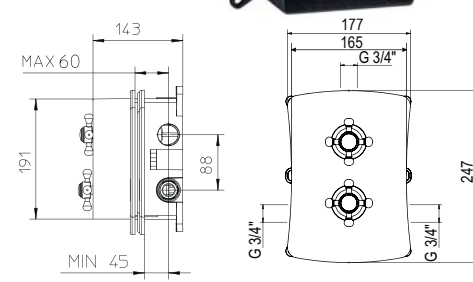

incasso termostatico [P box]
concealed thermostatic mixer

I disegni tecnici sono indicativi e aggiornati alla data di stampa del catalogo. Per conferma consultare le schede tecniche del sito Palazzani.eu aggiornate.
Technical drawings are indicative and updated to catalogue's date of print. As a confirm, refer to updated technical drawings on our website Palazzani.eu.

Solo parti esterne per miscelatore termostatico da incasso per doccia.

Exposed parts only for concealed thermostatic mixer for shower.

Parties extérieures seule pour mitigeur thermostatique à encastrer pour douche.

Aufputzteile für Unterputz Körper Thermostat-Mischer.

Partes externas por mezclador termostático empotrable para ducha.

10	€ 289,00
80-83-84-89	€ 429,00
	■ box = 4 pz

422607

1-2-3 uscita/way

1/2" - 3/4"