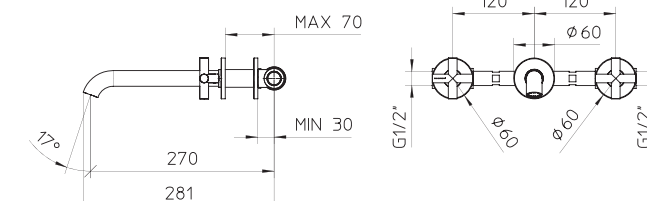

Gruppo per lavabo monoforo con bocca girevole, scarico Click-Clack da 1" 1/4 e tappo a copertura totale.

Single hole washbasin mixer, swivel spout, with pop-up waste Click-Clack 1" 1/4 total covering plug.

Mélangeur monotrou de lavabo, bec mobile et vidage Click-Clack 1" 1/4 à couverture totale.

Waschtisch Einlochbatterie mit Rohrauslauf und Ablaufgarnitur Click-Clack 1" 1/4 komplett deckender Ventildeckel.

Monobloc lavabo con caño giratorio con desagüe Click-Clack 1" 1/4 con tapón a cobertura total.

l/m	6	8	11	13	15
Kg/cm²	0,5	1	2	3	4
10	€ 324,00				
39	€ 454,00				
	■ box = 6 pz				

623285

Batteria per lavabo 3 fori con bocca girevole e scarico Click-Clack da 1" 1/4 e tappo a copertura totale.

3-holes washbasin mixer, swivel spout with pop-up waste Click-Clack 1" 1/4 total covering plug.

Mélangeur à 3 trous de lavabo, avec bec mobile et vidage Click-Clack 1" 1/4 à couverture totale.

Dreiloch-Waschtischbatterie, schwenkbarer Auslauf und Ablaufgarnitur Click-Clack 1" 1/4 komplett deckender Ventildeckel.

Bateria lavabo 3 agujeros, caño giratorio con desagüe Click-Clack 1" 1/4 con tapón a cobertura total.

*Articolo non disponibile per mercato tedesco
Nicht in Deutschland lieferbar

l/m	6	8	11	13	15
Kg/cm²	0,5	1	2	3	4
10	€ 399,00				
39	€ 559,00				
	■ box = 6 pz				

623253

Gruppo per lavabo a parete 3 fori.
Wall mounted 3-holes washbasin mixer.

Mélangeur mural à 3 trous de lavabo.

Dreiloch Waschtisch batterie für Wandmontage.

Bateria lavabo de pared 3 agujeros.

l/m	6	8	11	13	15
Kg/cm²	0,5	1	2	3	4
10	€ 348,00				
39	€ 428,00				
	■ box = 6 pz				

995725 + 623252

Corpo da incasso per lavabo a parete 3 fori, senza parti esterne.

Concealed body for 3 holes wall mounted washbasin, without external parts.

Corp encastré pour lavabo mural à 3 trous, sans parties extérieures.