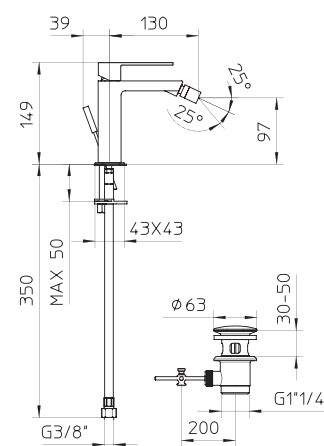

Senza scarico - Without waste - Sans vidage
Ohne Ablaufgarnitur - Sin desagüe

10	€ 199,00
39	€ 289,00
79-80-81-82-83-84	€ 319,00
85-86-87-88-89	€ 319,00
	■ box = 6 pz

584011

Scarico automatico Click-Clack da 1" 1/4 e tappo a copertura totale.
Pop-up waste Click-Clack 1" 1/4 total covering plug.
Vidage automatique Click-Clack 1" 1/4 à couverture totale.
Ablaufgarnitur Click-Clack 1" 1/4 komplett deckender Ventildeckel.
Desagüe automatico Click-Clack 1" 1/4 con tapón a cobertura total.

10	€ 45,00
39	€ 75,00
79-80-81-82-83-84	€ 89,00
85-86-87-88-89	€ 89,00
	■ box = 50 pz

991424