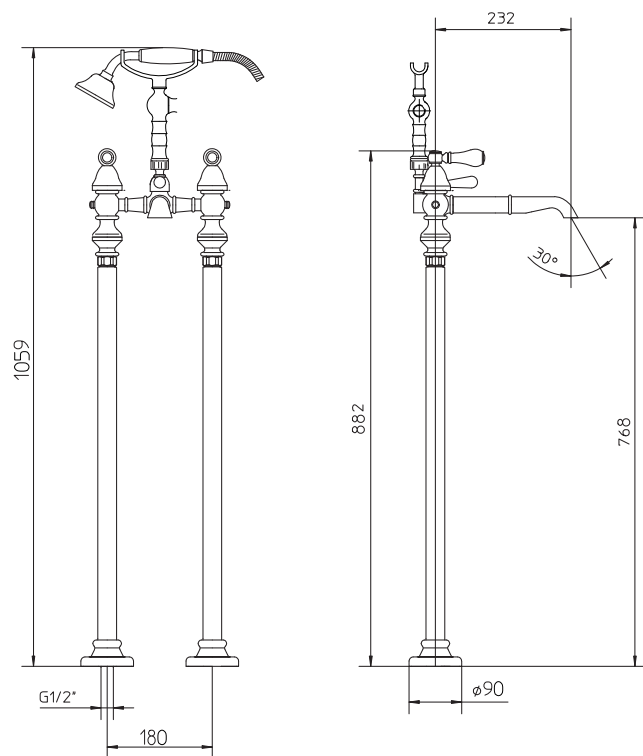

Gruppo per vasca con deviatore, supporto doccia integrato, flessibile 1,5m e doccetta.

Wall mounted bath-shower, with diverter, built-in shower bracket, with flexible tube 1,5m and handshower.

Mélangeur de bain-douche, avec support douche incorporé, flexible 1,5m et douchette.

Bade-Einhebelmischer, Aufputz, mit eingebautem Brausehalter, Brauseschlauch 1,5m und Handbrause.

Batería para bañera con desviador, soporte de ducha integrado, flexible 1,5m y ducha de mano.

l/m¹	6	12	16	20	24
kg/cm²	0,5	1	2	3	4
10	€ 1.899,00				
83-84-89	€ 2.849,00				
	■ box = 1 pz				

551011