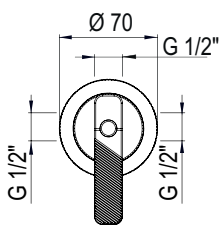

Miscelatore monocomando da incasso completo per doccia.
Complete concealed single lever mixer for shower.
Mitigeur monocommande complet à encastrer pour douche.
Komplett Unterputz Brausebatterie.
Mezclador monomando empotrable completo para ducha.

Corpo da incasso per miscelatore monocomando per doccia, senza parti esterne.
Concealed body for shower, without exposed parts.
Corps de mitigeur monocommande à encastrer pour douche, sans parties extérieures.
Unterputz Körper für Brausebatterie, ohne Aufputzteile.
Cuerpo de mezclador monomando empotrable para ducha, sin partes externas.

Solo parti esterne per miscelatore monocomando da incasso per doccia.
Exposed parts only for shower concealed mixer.
Seulement parties extérieures pour mitigeur monocommande à encastrer pour douche.
Aufputzteile für Unterputzbrausebatterie.
Sólo partes externas para mezclador monomando empotrable para ducha.

l/m	13	16	25	30	34
Kg/cm²	0,5	1	2	3	4
10	€ 250,00				
	■ box = 6 pz				

l/m	13	16	25	30	34
Kg/cm²	0,5	1	2	3	4
10	€ 66,00				
	■ box = 20 pz				

10	€ 184,00				
	■ box = 10 pz				

992726 + 792161

1 uscita/way

1 uscita/way

992726

[unico]

1 uscita/way

792161

Miscelatore monocomando da incasso completo per doccia con rosone Ø70mm.
Complete concealed single lever mixer for shower, Ø70mm.
Mitigeur monocommande complet à encastrer pour douche, Ø70mm.
Komplett Unterputz Brausebatterie, Ø70mm.
Mezclador monomando empotrable completo para ducha, Ø70mm.