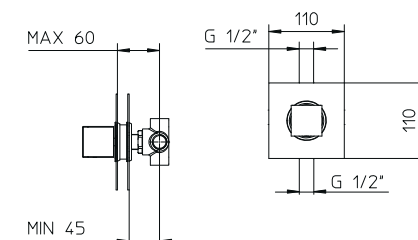

incasso termostatico [unico]
concealed thermostatic mixer

I disegni tecnici sono indicativi e aggiornati alla data di stampa del catalogo. Per conferma consultare le schede tecniche del sito Palazzani.eu aggiornate.
Technical drawings are indicative and updated to catalogue's date of print. As a confirm, refer to updated technical drawings on our website Palazzani.eu.

Corpo rubinetto/deviatore da incasso per miscelatore termostatico da incasso per doccia, senza parti esterne.

Tap/diverter body for thermostatic concealed mixer for shower, without external parts.

Corp pour robinet/déviateur pour mitigeur thermostatique à encastrer pour douche, sans parties extérieures.

l/m³	17	23	30	35	39
kg/cm²	1	2	3	4	5
02	€ 45,00				
	■ box = 20 pz				

l/m³	9	13	15,7	17,6	19,4
kg/cm²	1	2	3	4	5
10	€ 95,00				
	■ box = 20 pz				

l/m³	9	13	15,7	17,6	19,4
kg/cm²	1	2	3	4	5
10	€ 105,00				
	■ box = 20 pz				

995727

1 uscita/way 1/2" [sPa]

l/m³	17	23	30	35	39
kg/cm²	1	2	3	4	5
10	€ 60,00				
	■ box = 20 pz				

995718

2 uscite/way 1/2" [sPa]