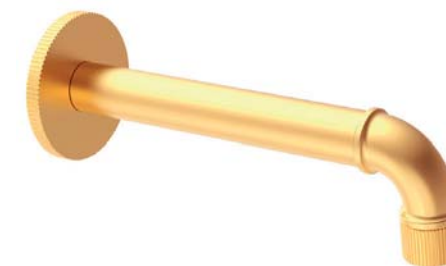

9921N7

I disegni tecnici sono indicativi e aggiornati alla data di stampa del catalogo. Per conferma consultare le schede tecniche del sito Palazzani.eu aggiornate.

Technical drawings are indicative and updated to catalogue's date of print. As a confirm, refer to updated technical drawings on our website Palazzani.eu.