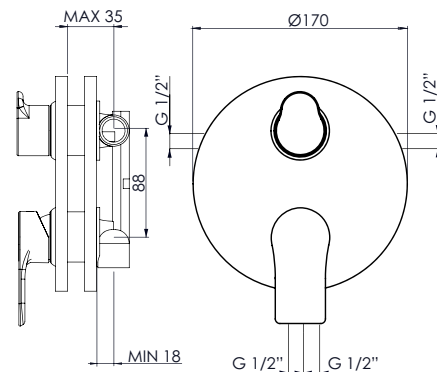

2uscite/way

NB. Non compatibile con [unico]
Doesn't fit with [unico]

ricambi

FOTO	COD	PREZZO	DESCRIZIONE	ARTICOLI
	99022099	€ 14,90	Cartuccia senza distributore Ø 40 mm. Cartridge without distributor, Ø 40 mm.	681189-682206-683195-992726 992727
	99025099	€ 14,90	Cartuccia con distributore Ø 35 mm. Cartridge with distributor, Ø 35 mm.	681010-681012-681015-682015 682020-683010-683011-683015 683018-683038-683045-683077 684010-684011
	99025199	€ 14,90	Cartuccia senza distributore Ø 35 mm. Cartridge without distributor, Ø 35 mm.	681209-682266-682307-683269
	9902C399	€ 28,90	Cartuccia deviatore, Ø 35 mm. Diverter cartridge, Ø 35 mm.	682307
	99195299	€ 18,90	Vitone ceramico prolungato destro 90°. Right extended ceramic valve 90°.	021240
	99230702	€ 9,90	Ghiera fermacartuccia per vasca, doccia incassi Ø40mm. Fixing lock ring for bath-shower, shower, concealed Ø40mm.	681189-682206-683195-992726 992727
	99235802	€ 9,90	Ghiera fermacartuccia per miscelatori incasso, Ø 35 mm. Fixing lock ring for concealed mixer, Ø 35 mm.	681209-682266-682307-683269
	99232302	€ 9,90	Ghiera fermacartuccia per vasca, doccia, incassi Ø 35 mm. Fixing lock ring for bath-shower, shower, concealed mixers Ø 35 mm.	681010-681012-681015-682015 682020-683010-683011-683018 683038-683045-683077-684010 684011
	99230310	€ 4,90	Coprighiera Ø 35 mm. Cartridge cover Ø 35 mm.	681010-681012-681015-682015 682020-683010-683011-683018 683038-683045-683077-684010 684011
	99230810	€ 11,90	Coprighiera per vasca, doccia, incassi Ø 40 mm. Cartridge cover for bath-shower, shower, concealed mixers, Ø 40 mm.	681189-682206-683195-992726 992727
	99235910	€ 4,90	Coprighiera per miscelatori incasso, Ø 35 mm. Cartridge cover for concealed mixers, Ø 35 mm.	681209-682266-682307-683269
	99332310	€ 24,90 Price for colors: €39,90	Maniglia in zama, Ø 35 mm. Handle in zama, Ø 35 mm.	681010-681012-681015-681209 682015-682020-682266-682307 683010-683011-683018-683038 683045-683077-683267-684010 684011
	99331510	€ 24,90 Price for colors: € 39,90	Maniglia in zama Ø 40 mm. Handle in zama Ø 40 mm.	681027-682013-682206-683195