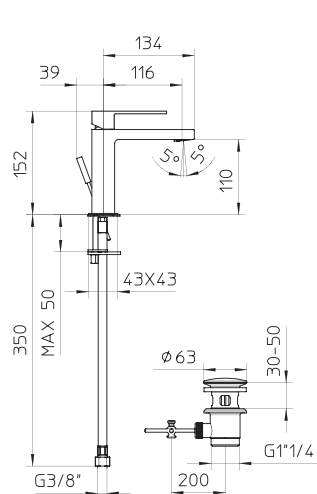

10	€ 349,00
39	€ 509,00
79-80-81-82-83-84	€ 559,00
85-86-87-88-89	€ 559,00

995720 + 583212

995720

583212

583011

[aeratore basculante]
tilting aerator

583045

[aeratore basculante]
tilting aerator