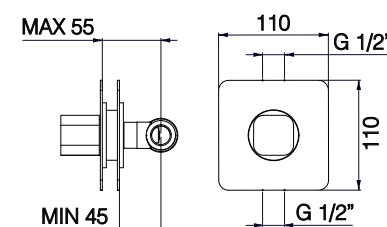

Corpo termostatico da incasso per miscelatore termostatico da incasso per doccia, senza parti esterne, senza stop.
Concealed thermostatic mixer for shower, without exposed parts, without stop.
Corps de mitigeur thermostatique à encastrer pour douche, sans parties extérieures, sans stop.

Unterputz Körper Thermostat-Mischer, ohne Aufputzteile, ohne Stopp.
Cuerpo de mezclador termostático empotrable para ducha, sin partes externas, sin stop.

l/m³	1,3	1,6	2,5	3,0	3,4
kg/cm²	0,5	1	2	3	4
02	€ 174,00				
	■ box = 4 pz				

l/m³	1,3	1,6	2,5	3,0	3,4
kg/cm²	0,5	1	2	3	4
10	€ 189,00				
	■ box = 4 pz				

995726

992709

[unico] 1/2" [sPa]

[unico] 3/4" [sPa]

Solo parti esterne per miscelatore termostatico.
Only external parts for thermostatic mixer.
Seulement parties extérieures pour mitigeur thermostatique.
Außenteilen für thermostatisch Mischer.
Partes externas para mezclador termostático.

10	€ 160,00
	■ box = 10 pz

922588

incasso termostatico [unico]
concealed thermostatic mixer

I disegni tecnici sono indicativi e aggiornati alla data di stampa del catalogo. Per conferma consultare le schede tecniche del sito Palazzani.eu aggiornate.
Technical drawings are indicative and updated to catalogue's date of print. As a confirm, refer to updated technical drawings on our website Palazzani.eu.

Corpo rubinetto/deviatore da incasso per miscelatore termostatico da incasso per doccia, senza parti esterne.
Tap/diverter body for thermostatic concealed mixer for shower, without external parts.
Corp pour robinet/inverseur pour mitigeur thermostatique à encastrer pour douche, sans parties extérieures.