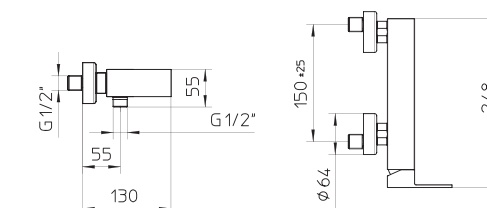

582015

I disegni tecnici sono indicativi e aggiornati alla data di stampa del catalogo. Per conferma consultare le schede tecniche del sito Palazzani.eu aggiornate.
Technical drawings are indicative and updated to catalogue's date of print. As a confirm, refer to updated technical drawings on our website Palazzani.eu.