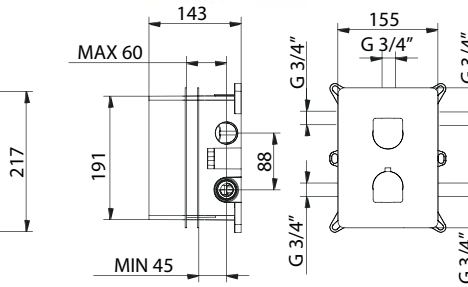

l/m	7,8	10,7	13	15,9	22,7	32	39
kg/cm ²	0,1	0,2	0,3	0,5	1	2	3
10	€ 459,00						
	■ box = 4 pz						

995708

1 uscita/way | [P box] | 3/4"

995710

2 uscite/way | [P box] | 3/4"

995712

3 uscite/way | [P box] | 3/4"