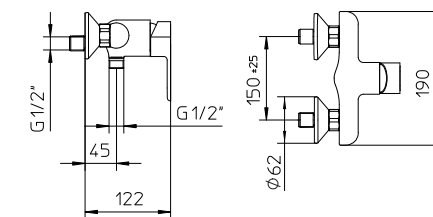

Mezclador monomando para ducha, sin flexible ni ducha de mano.

l/m ¹	7	10	14	18	21
kg/cm ²	0,5	1	2	3	4
10					€ 99,00
	■ box = 10 pz				

972015

I disegni tecnici sono indicativi e aggiornati alla data di stampa del catalogo. Per conferma consultare le schede tecniche del sito Palazzani.eu aggiornate.
 Technical drawings are indicative and updated to catalogue's date of print. As a confirm, refer to updated technical drawings on our website Palazzani.eu.