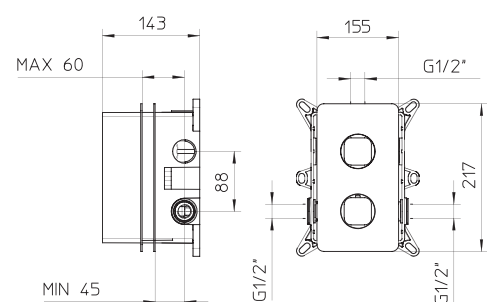

Corpo da incasso per miscelatore termostatico 1/2" da incasso per doccia, senza parti esterne.

1/2" concealed thermostatic mixer for shower, without exposed parts.

Corps de mitigeur thermostatique 1/2" à encastrer pour douche, sans parties extérieures.

l/m¹	17	23	30	35	39
kg/cm²	1	2	3	4	5
10	€ 319,00				
	■ box = 4 pz				

l/m¹	9	13	15,7	17,6	19,4
kg/cm²	1	2	3	4	5
10	€ 369,00				
	■ box = 4 pz				

l/m¹	9	13	15,7	17,6	19,4
kg/cm²	1	2	3	4	5
10	€ 379,00				
	■ box = 4 pz				

Unterputz Körper 1/2" Thermostat-Mischer, ohne Aufputzteile.

Cuerpo de mezclador termostático 1/2" empotrable para ducha, sin partes externas.

Solo parti esterne per miscelatore termostatico da incasso per doccia.

Exposed parts only for concealed thermostatic mixer for shower.

Seulement parties extérieures pour mitigeur thermostatique à encastrer pour douche.

Aufputzteile für Unterputz Körper Thermostat-Mischer.

Partes externas por mezclador termostático empotrable para ducha.

10	€ 275,00
37-39	€ 405,00
43	€ 389,00
79-80-81-82-83-84	€ 445,00
85-86-87-88-89	€ 445,00
	■ box = 6 pz

922605

1-2-3 uscita/way

1/2" - 3/4"

995707

1 uscita/way 1/2" [P box]

995709

2 uscita/way 1/2" [P box]

995711

3 uscita/way 1/2" [P box]

Corpo da incasso per miscelatore termostatico 3/4" da incasso per doccia, senza parti esterne.

3/4" concealed thermostatic mixer for shower, without exposed parts.

Corps de mitigeur thermostatique 3/4" à encastrer pour douche, sans parties extérieures.

l/m	7	9,7	12	15	22	31	40
kg/cm²	0,1	0,2	0,3	0,5	1	2	3
10	€ 349,00						
	■ box = 4 pz						

l/m	7,8	10,7	13	15,9	22,7	32	39
kg/cm²	0,1	0,2	0,3	0,5	1	2	3
10	€ 449,00						
	■ box = 4 pz						

l/m	7,8	10,7	13	15,9	22,7	32	39
kg/cm²	0,1	0,2	0,3	0,5	1	2	3
10	€ 459,00						
	■ box = 4 pz						

Unterputz Körper 3/4" Thermostat-Mischer, ohne Aufputzteile.

Cuerpo de mezclador termostático 3/4" empotrable para ducha, sin partes externas.

995708

1 uscita/way 3/4" [P box]

995710

2 uscita/way 3/4" [P box]

995712

3 uscita/way 3/4" [P box]