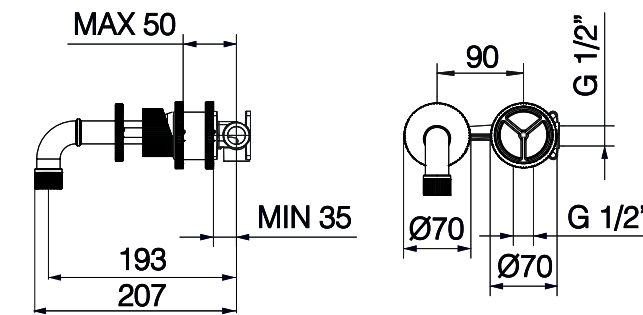

Corpo da incasso per miscelatore monocomando per lavabo, senza parti esterne.
Concealed body for washbasin, without exposed parts.
Corps de mitigeur monocommande à encastrer de lavabo, sans parties extérieures.
Unterputz Körper für Wannenfäll, ohne Aufputzteile.
Cuerpo de mezclador monomando empotrable para lavabo, sin partes externas.

Solo parti esterne per miscelatore monocomando da incasso per lavabo.
Exposed parts only for washbasin concealed mixer.
Seulement parties extérieures pour mitigeur monocommande à encastrer de lavabo.
Aufputzteile für Wannenfäll Einhebelmischer.
Sólo partes externas para mezclador monomando empotrable para lavabo.

l/m	6	8	11	13	15
Kg/cm²	0,5	1	2	3	4
10	€ 578,00				
37-39	€ 882,00				
43	€ 791,00				
79-80-81-82-83-84	€ 882,00				
85-86-87-88-89	€ 882,00				
	■ box = 6 pz				

l/m	6	8	11	13	15
Kg/cm²	0,5	1	2	3	4
02	€ 149,00				
	■ box = 10 pz				

10	€ 429,00				
37-39	€ 733,00				
43	€ 642,00				
79-80-81-82-83-84	€ 733,00				
85-86-87-88-89	€ 733,00				
	■ box = 6 pz				

l/m	6	8	11	13	15
Kg/cm²	0,5	1	2	3	4
10	€ 498,00				
37-39	€ 823,00				
43	€ 732,00				
79-80-81-82-83-84	€ 823,00				
85-86-87-88-89	€ 823,00				
	■ box = 6 pz				

l/m	6	8	11	13	15
Kg/cm²	0,5	1	2	3	4
99	€ 99,00				
	■ box = 20 pz				

10	€ 399,00				
37-39	€ 724,00				
43	€ 633,00				
79-80-81-82-83-84	€ 724,00				
85-86-87-88-89	€ 724,00				
	■ box = 6 pz				

995725 + 783257

995725

783257

995720 + 783208

995720

783208

I disegni tecnici sono indicativi e aggiornati alla data di stampa del catalogo. Per conferma consultare le schede tecniche del sito Palazzani.eu aggiornate.
Technical drawings are indicative and updated to catalogue's date of print. As a confirm, refer to updated technical drawings on our website Palazzani.eu.