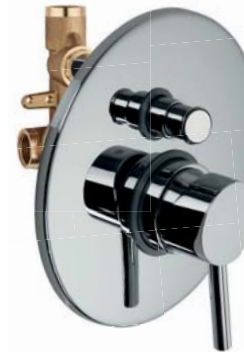

992727

2 uscite/way