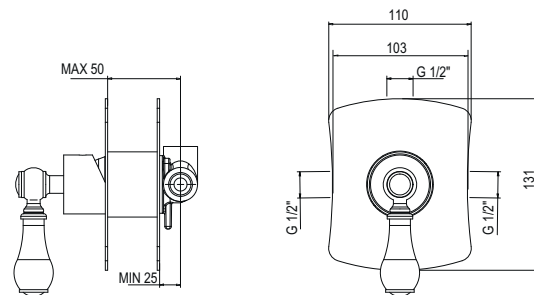

Miscelatore monocomando da incasso completo per doccia.
Complete concealed single lever mixer for shower.
Mitigeur monocommande complet à encastrer pour douche.
Komplett Unterputz Brausebatterie.
Mezclador monomando empotrable completo para ducha.

Corpo da incasso per miscelatore monocomando per doccia, senza parti esterne.
Concealed body for shower, without exposed parts.
Corps de mitigeur monocommande à encastrer pour douche, sans parties extérieures.
Unterputz Körper für Brausebatterie, ohne Aufputzteile.
Cuerpo de mezclador monomando empotrable para ducha, sin partes externas.

Solo parti esterne per miscelatore monocomando da incasso per doccia.
Exposed parts only for shower concealed mixer.
Seulement parties extérieures pour mitigeur monocommande à encastrer pour douche.
Aufputzteile für Unterputzbrausebatterie.
Sólo partes externas para mezclador monomando empotrable para ducha.

l/m	13	16	25	30	34
Kg/cm²	0,5	1	2	3	4
10	€ 255,00				
	■ box = 10 pz				

l/m	13	16	25	30	34
Kg/cm²	0,5	1	2	3	4
10	€ 66,00				
	■ box = 20 pz				

10	€ 189,00				
	■ box = 10 pz				

Miscelatore monocomando da incasso completo per vasca-doccia con deviatore automatico.
Complete concealed single lever mixer for bath shower with automatic diverter.
Mitigeur monocommande à encastrer complet pour bain-douche avec inverseur automatique.
Komplett Unterputz Wannenfüll für Brausebatterie mit Umsteller.
Mezclador monomando empotrable para baño-ducha completo con desviador automático.