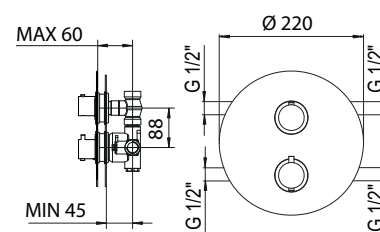

l/m ¹	9	13	15,7	17,6	19,4
kg/cm ²	1	2	3	4	5
10	€ 269,00				
	■ box = 4 pz				

l/m ¹	9	13	15,7	17,6	19,4
kg/cm ²	1	2	3	4	5
10	€ 279,00				
	■ box = 4 pz				

992771

1 uscita/way
1/2" [unico]

992773

2 uscita/way
1/2" [unico]