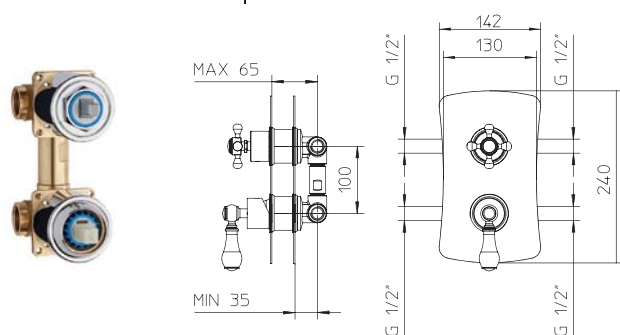

Corpo da incasso per miscelatore monocomando per doccia multi-funzione, senza parti esterne.
Concealed single lever mixer for multi-points shower, without exposed parts.
Corps de mitigeur monocommande à encastrer pour douche multi-fonction, sans parties extérieures.

l/m³	13	16	25	30	34
kg/cm²	0,5	1	2	3	4
10	€ 209,00				
	■ box = 4 pz				

992739

2uscite/way [unico]