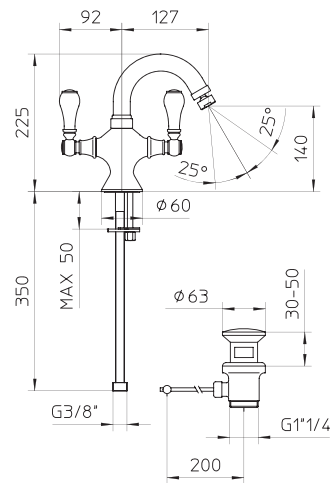

l/m	11	16	22	27	30
Kg/cm ²	0,5	1	2	3	4
10	€ 449,00				
83-84-89	€ 669,00				
	■ box = 4 pz				

554226

554120

551240

551020

I disegni tecnici sono indicativi e aggiornati alla data di stampa del catalogo. Per conferma consultare le schede tecniche del sito Palazzani.eu aggiornate.
Technical drawings are indicative and updated to catalogue's date of print. As a confirm, refer to updated technical drawings on our website Palazzani.eu.