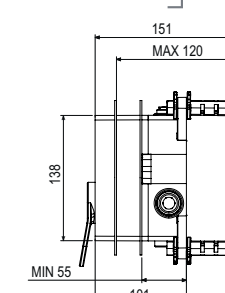

2 uscite/way

disponibile da giugno 2024

available from June 2024

come comporre la tua doccia multifunzione:
how to compose your multi-points shower:

uscite ways	miscelatore completo complete mixer	deviatore completo complete diverters
2 uscite	995715 + 822178	995715 + 022327
3 uscite	995715 + 822178	995755 + 022340