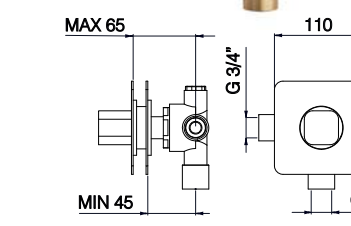

l/m³	1,7	2,3	3,0	3,5	3,9
kg/cm²	1	2	3	4	5
10	€ 60,00				
	■ box = 20 pz				

l/m³	9	1,3	15,7	17,6	19,4
kg/cm²	1	2	3	4	5
10	€ 160,00				
	■ box = 20 pz				

l/m³	9	1,3	15,7	17,6	19,4
kg/cm²	1	2	3	4	5
10	€ 170,00				
	■ box = 20 pz				

992712

992713

992714

1 uscita/ way 3/4" [sPa]

2 uscite/ way 3/4" [sPa]

3 uscite/ way 3/4" [sPa]