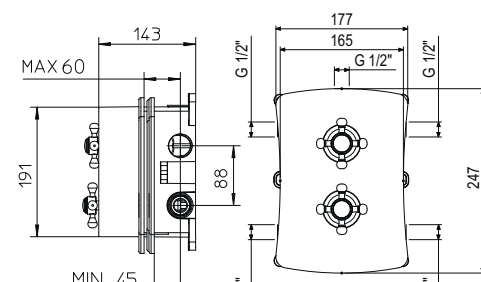

Corpo da incasso per miscelatore termostatico 1/2" da incasso per doccia, senza parti esterne.

1/2" concealed thermostatic mixer for shower, without exposed parts.

Corps de mitigeur thermostatique 1/2" à encastrer pour douche, sans parties extérieures.

l/m¹	17	23	30	35	39
kg/cm²	1	2	3	4	5
10	€ 319,00				
	■ box = 4 pz				

Unterputz Körper 1/2" Thermostat-Mischer, ohne Aufputzteile.

Cuerpo de mezclador termostático 1/2" empotrable para ducha, sin partes externas.

l/m¹	9	13	15,7	17,6	19,4
kg/cm²	1	2	3	4	5
10	€ 369,00				
	■ box = 4 pz				

l/m¹	9	13	15,7	17,6	19,4
kg/cm²	1	2	3	4	5
10	€ 379,00				
	■ box = 4 pz				

995707

1 uscita/way 1/2" [P box]

995709

2 uscite/way 1/2" [P box]

995711

3 uscite/way 1/2" [P box]

Corpo da incasso per miscelatore termostatico 3/4" da incasso per doccia, senza parti esterne.

3/4" concealed thermostatic mixer for shower, without exposed parts.

Corps de mitigeur thermostatique 3/4" à encastrer pour douche, sans parties extérieures.

l/m	7	9,7	12	15	22	31	40
kg/cm²	0,1	0,2	0,3	0,5	1	2	3
10	€ 349,00						
	■ box = 4 pz						

Unterputz Körper 3/4" Thermostat-Mischer, ohne Aufputzteile.

Cuerpo de mezclador termostático 3/4" empotrable para ducha, sin partes externas.

l/m	7,8	10,7	13	15,9	22,7	32	39
kg/cm²	0,1	0,2	0,3	0,5	1	2	3
10	€ 449,00						
	■ box = 4 pz						

l/m	7,8	10,7	13	15,9	22,7	32	39
kg/cm²	0,1	0,2	0,3	0,5	1	2	3
10	€ 459,00						
	■ box = 4 pz						

995708

1 uscita/way 3/4" [P box]

995710

2 uscite/way 3/4" [P box]

995712

3 uscite/way 3/4" [P box]