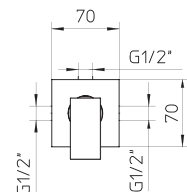

992726 + 582257

992726

582257

1 uscita/way

1 uscita/way

[unico]

1 uscita/way

Miscelatore monocomando da incasso completo per vasca-doccia con deviatore automatico.
Complete concealed single lever mixer for bath shower with automatic diverter.
Mitigeur monocommande à encastrer complet pour bain-douche avec inverseur automatique.
Komplett Unterputz Wannenfüll für Brausebatterie mit Umsteller.
Mezclador monomando empotrable para baño-ducha completo con desviador automático.

Corpo da incasso per miscelatore monocomando per vasca-doccia con deviatore automatico, senza parti esterne.
Concealed body for bath-shower with automatic diverter, without exposed parts.
Corps de mitigeur monocommande à encastrer de bain-douche avec inverseur, sans parties extérieures.
Unterputz Körper für Wannenfüll für Brausebatterie mit Umsteller, ohne Aufputzteile.
Cuerpo de mezclador monomando empotrable para baño-ducha con desviador automático, sin partes externas.

Solo parti esterne per miscelatore monocomando da incasso per vasca-doccia con deviatore automatico.
Exposed parts only for the single control wall-mounted mixer for bath shower with automatic diverter.
Seulement parties extérieures pour mitigeur monocommande à encastrer pour vasque-douche avec déviateur automatique.
Nur Außenteile für Unterputz Wannen für Brause-Einhandbatterie, mit automatischem Umsteller.
Sólo partes externas para mezclador monomando empotrable para baño-ducha con desviador automático.

l/m	11	15	21	26	29
Kg/cm²	0,5	1	2	3	4
10	€ 283,00				
	■ box = 10 pz				

l/m	11	15	21	26	29
Kg/cm²	0,5	1	2	3	4
10	€ 154,00				
	■ box = 20 pz				

10	€ 129,00				
	■ box = 10 pz