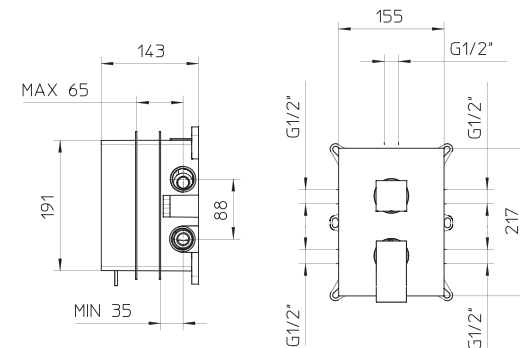

995706

3uscite/way [P box]