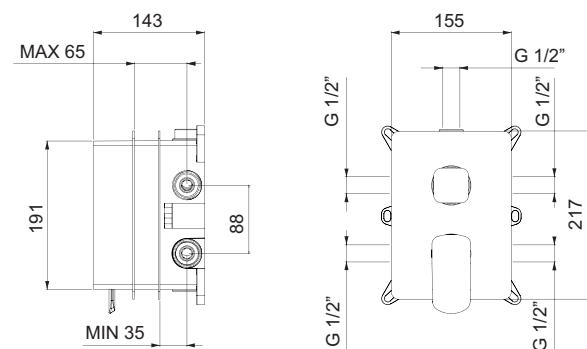

995706

3uscite/way [P_{box}]