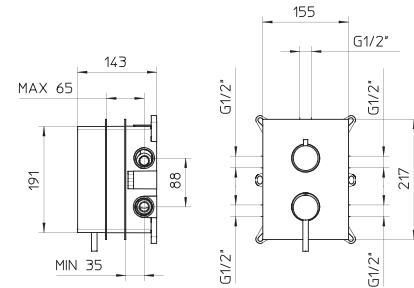

Corpo da incasso per miscelatore monocomando per doccia multi-funzione, senza parti esterne.
Concealed single lever mixer for multi-points shower, without exposed parts.
Corps de mitigeur monocommande à encastrer pour douche multi-fonction, sans parties extérieures.
Unterputz Körper Einhebelmischer für Wellness Duschkabinen, ohne Aufputzteile.
Cuerpo de mezclador monomando empotrable para ducha multifunción, sin partes externas.

Solo parti esterne per miscelatore monocomando per doccia multi-funzione.
Exposed parts only for concealed single lever mixer for multi-points shower.
Seulement parties extérieures pour mitigeur monocommande à encastrer pour douche multi-fonction.
Aufputzteile für Unterputz Körper Einhebelmischer für Wellness Duschkabinen.
Partes externas por mezclador monomando empotrable para ducha multifunción.

l/m¹	13	16	25	30	34
kg/cm²	0,5	1	2	3	4
10	€ 249,00				
	■ box = 4 pz				

l/m¹	13	16	25	30	34
kg/cm²	0,5	1	2	3	4
10	€ 299,00				
	■ box = 4 pz				

10	€ 205,00
	■ box = 6 pz

122183