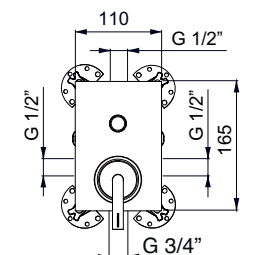

771174

2 uscite/way

I disegni tecnici sono indicativi e aggiornati alla data di stampa del catalogo. Per conferma consultare le schede tecniche del sito Palazzani.eu aggiornate.
Technical drawings are indicative and updated to catalogue's date of print. As a confirm, refer to updated technical drawings on our website Palazzani.eu.