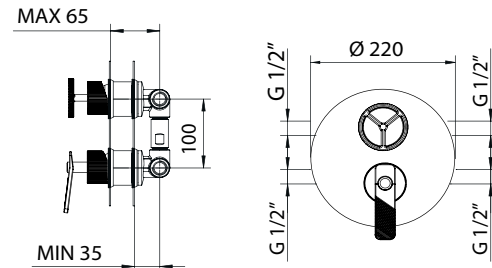

Corpo da incasso per miscelatore monocomando per doccia multi-funzione, senza parti esterne.

Concealed single lever mixer for multi-points shower, without exposed parts.

Corps de mitigeur monocommande à encastrer pour douche multi-fonction, sans parties extérieures.

Unterputz Körper Einhebelmischer für Wellness Duschkabinen, ohne Aufputzteile.

Cuerpo de mezclador monomando empotrable para ducha multifunción, sin partes externas.

l/m¹	13	16	25	30	34
kg/cm²	0,5	1	2	3	4
02	€ 149,00				
	■ box = 10 pz				

995735

2uscite/way [unico]

Solo parti esterne per miscelatore monocomando per doccia multi-funzione.

Exposed parts only for concealed single lever mixer for multi-points shower.

Seulement parties extérieures pour mitigeur monocommande à encastrer pour douche multi-fonction.

Aufputzteile für Unterputz Körper Einhebelmischer für Wellness Duschkabinen.

Partes externas por mezclador monomando empotrable para ducha multifunción.

10	€ 349,00
37-39	€ 559,00
43	€ 489,00
79-80-81-82-83-84	€ 559,00
85-86-87-88-89	€ 559,00
	■ box = 6 pz

792261