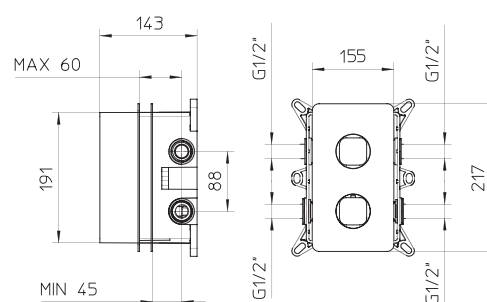

Corpo da incasso per miscelatore termostatico 1/2" da incasso per doccia, senza parti esterne.

1/2" concealed thermostatic mixer for shower, without exposed parts.

Corps de mitigeur thermostatique 1/2" à encastrer pour douche, sans parties extérieures.

l/m¹	17	23	30	35	39
kg/cm²	1	2	3	4	5
10	€ 319,00				
	■ box = 4 pz				

l/m¹	9	13	15,7	17,6	19,4
kg/cm²	1	2	3	4	5
10	€ 369,00				
	■ box = 4 pz				

l/m¹	9	13	15,7	17,6	19,4
kg/cm²	1	2	3	4	5
10	€ 379,00				
	■ box = 4 pz				

Unterputz Körper 1/2" Thermostat-Mischer, ohne Aufputzteile.

Cuerpo de mezclador termostático 1/2" empotrable para ducha, sin partes externas.

Solo parti esterne per miscelatore termostatico da incasso per doccia.

Exposed parts only for concealed thermostatic mixer for shower.

Seulement parties extérieures pour mitigeur thermostatique à encastrer pour douche.

Aufputzteile für Unterputz Körper Thermostat-Mischer.

Partes externas por mezclador termostático empotrable para ducha.

10	€ 275,00
37-39	€ 405,00
43	€ 389,00
79-80-81-82-83-84	€ 445,00
85-86-87-88-89	€ 445,00
	■ box = 6 pz

922605

1-2-3 uscita/way

1/2" - 3/4"

995707

1 uscita/way 1/2" [P box]

995709

2 uscita/way 1/2" [P box]

995711

3 uscita/way 1/2" [P box]

Corpo da incasso per miscelatore termostatico 3/4" da incasso per doccia, senza parti esterne.

3/4" concealed thermostatic mixer for shower, without exposed parts.

Corps de mitigeur thermostatique 3/4" à encastrer pour douche, sans parties extérieures.

l/m	7	9,7	12	15	22	31	40
kg/cm²	0,1	0,2	0,3	0,5	1	2	3
10	€ 349,00						
	■ box = 4 pz						

l/m	7,8	10,7	13	15,9	22,7	32	39
kg/cm²	0,1	0,2	0,3	0,5	1	2	3
10	€ 449,00						
	■ box = 4 pz						

l/m	7,8	10,7	13	15,9	22,7	32	39
kg/cm²	0,1	0,2	0,3	0,5	1	2	3
10	€ 459,00						
	■ box = 4 pz						

Unterputz Körper 3/4" Thermostat-Mischer, ohne Aufputzteile.

Cuerpo de mezclador termostático 3/4" empotrable para ducha, sin partes externas.

995708

1 uscita/way 3/4" [P box]

995710

2 uscita/way 3/4" [P box]

995712

3 uscita/way 3/4" [P box]