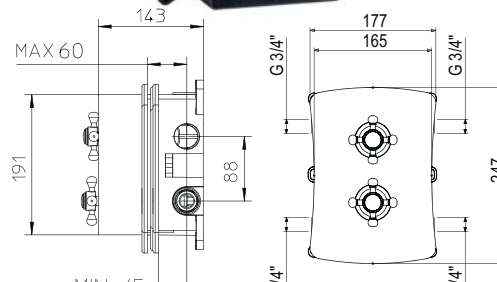

incasso termostatico [P box]
concealed thermostatic mixer

I disegni tecnici sono indicativi e aggiornati alla data di stampa del catalogo. Per conferma consultare le schede tecniche del sito Palazzani.eu aggiornate.
Technical drawings are indicative and updated to catalogue's date of print. As a confirm, refer to updated technical drawings on our website Palazzani.eu.

Solo parti esterne per miscelatore termostatico da incasso per doccia.

Exposed parts only for concealed thermostatic mixer for shower.

Parties extérieures seule pour mitigeur thermostatique à encastrer pour douche.

Aufputzteile für Unterputz Körper Thermostat-Mischer.

Partes externas por mezclador termostático empotrable para ducha.

10	€ 289,00
80-83-84-89	€ 429,00
	■ box = 4 pz

422607

1-2-3 uscita/way

1/2" - 3/4"