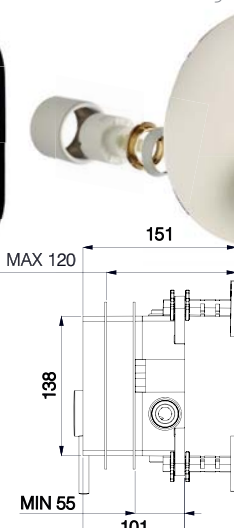

■ box = 6 pz

10	€ 384,00
37-39	€ 499,00
43	€ 479,00
79-80-81-82-83-84	€ 529,00
85-86-87-88-89	€ 529,00

■ box = 6 pz

995721

122180

1 uscita/way

132259

1 uscita/way