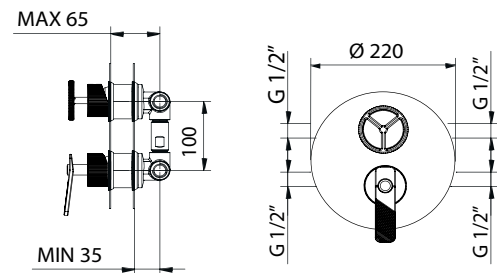

Corpo da incasso per miscelatore monocomando per doccia multi-funzione, senza parti esterne.

Concealed single lever mixer for multi-points shower, without exposed parts.

Corps de mitigeur monocommande à encastrer pour douche multi-fonction, sans parties extérieures.

Unterputz Körper Einhebelmischer für Wellness Duschkabinen, ohne Aufputzteile.

Cuerpo de mezclador monomando empotrable para ducha multifunción, sin partes externas.

Corpo da incasso per miscelatore monocomando per doccia multi-funzione, senza parti esterne.

Concealed single lever mixer for multi-points shower, without exposed parts.

Corps de mitigeur monocommande à encastrer pour douche multi-fonction, sans parties extérieures.

Unterputz Körper Einhebelmischer für Wellness Duschkabinen, ohne Aufputzteile.

Cuerpo de mezclador monomando empotrable para ducha multifunción, sin partes externas.

l/m³	13	16	25	30	34
kg/cm²	0,5	1	2	3	4
02	€ 149,00				
	■ box = 10 pz				

l/m³	13	16	25	30	34
kg/cm²	0,5	1	2	3	4
02	€ 176,00				
	■ box = 10 pz				

995735

2uscite/way | [unico]