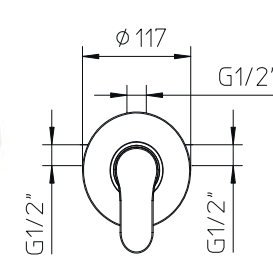

992726

1 uscita/way