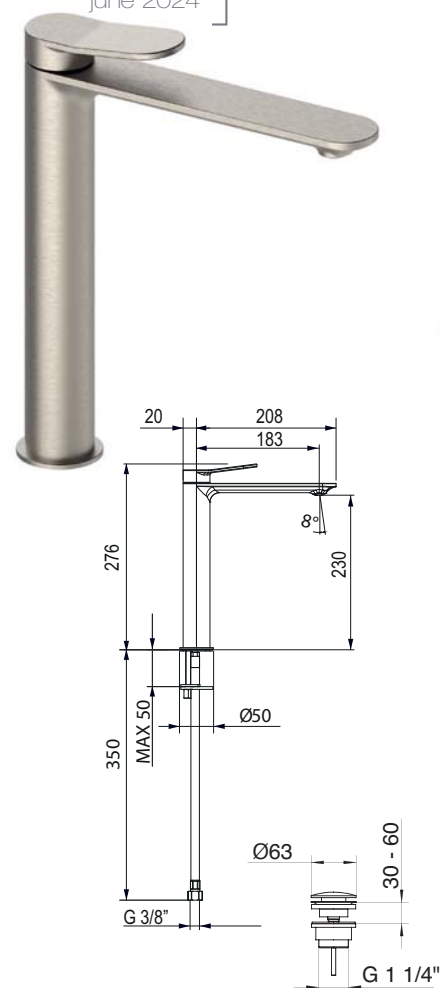

823018

disponibile da giugno 2024

available from June 2024