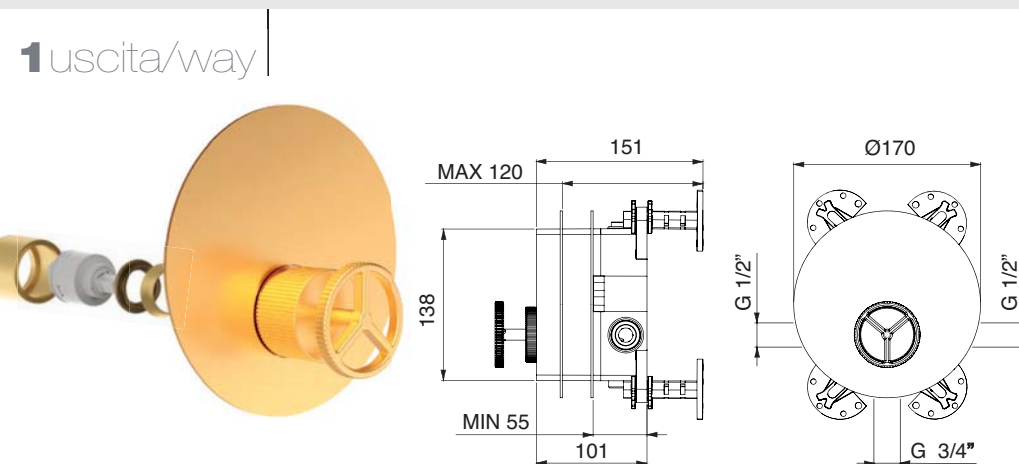

Miscelatore monocomando da incasso completo per doccia.
Complete concealed single lever mixer for shower.
Mitigeur monocommande complet à encastrer pour douche.
Komplett Unterputz Brausebatterie.
Mezclador monomando empotrable completo para ducha.

Corpo da incasso per miscelatore monocomando per doccia, senza parti esterne.
Concealed body for shower, without exposed parts.
Corps de mitigeur monocommande à encastrer pour douche, sans parties extérieures.
Unterputz Körper für Brausebatterie, ohne Aufputzteile.
Cuerpo de mezclador monomando empotrable para ducha, sin partes externas.

Solo parti esterne per miscelatore monocomando da incasso per doccia.
Exposed parts only for shower concealed mixer.
Seulement parties extérieures pour mitigeur monocommande à encastrer pour douche.
Aufputzteile für Unterputzbrausebatterie.
Sólo partes externas para mezclador monomando empotrable para ducha.

l/m	13	16	25	30	34
Kg/cm²	0,5	1	2	3	4
10	€ 265,00				
37-39	€ 369,00				
43	€ 329,00				
79-80-81-82-83-84	€ 369,00				
85-86-87-88-89	€ 369,00				
99	€ 50,00				

■ box = 10 pz

l/m	13	16	25	30	34
Kg/cm²	0,5	1	2	3	4
10	€ 215,00				
37-39	€ 319,00				
43	€ 279,00				
79-80-81-82-83-84	€ 319,00				
85-86-87-88-89	€ 319,00				
99	€ 50,00				

■ box = 20 pz

l/m	11	15	21	26	29
Kg/cm²	0,5	1	2	3	4
10	€ 373,00				
37-39	€ 503,00				
43	€ 483,00				
79-80-81-82-83-84	€ 503,00				
85-86-87-88-89	€ 503,00				
99	€ 99,00				

■ box = 6 pz