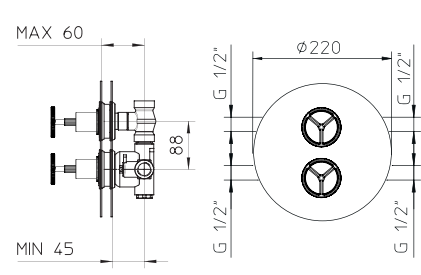

Corpo da incasso per miscelatore termostatico 1/2" per doccia, senza parti esterne.
1/2" concealed thermostatic mixer for shower, without exposed parts.
Corps de mitigeur thermostatique 1/2" à encastrer pour douche, sans parties extérieures.

Unterputz Körper 1/2" Thermostat-Mischer, ohne Aufputzteile.
Cuerpo de mezclador termostático 1/2" empotrable para ducha, sin partes externas.

l/m³	17	23	30	35	39
kg/cm²	1	2	3	4	5
10	€ 219,00				
	■ box = 4 pz				

l/m³	9	13	15,7	17,6	19,4
kg/cm²	1	2	3	4	5
10	€ 269,00				
	■ box = 4 pz				

l/m³	9	13	15,7	17,6	19,4
kg/cm²	1	2	3	4	5
10	€ 279,00				
	■ box = 4 pz				

992771

992773

992775

Corpo da incasso per miscelatore termostatico 3/4" per doccia, senza parti esterne.
3/4" concealed thermostatic mixer for shower, without exposed parts.
Corps de mitigeur thermostatique 3/4" à encastrer pour douche, sans parties extérieures.

Unterputz Körper 3/4" Thermostat-Mischer, ohne Aufputzteile.
Cuerpo de mezclador termostático 3/4" empotrable para ducha, sin partes externas.

l/m	7	9,7	12	15	22	31	40
kg/cm²	0,1	0,2	0,3	0,5	1	2	3
10	€ 249,00						
	■ box = 4 pz						

l/m	7,8	10,7	13	15,9	22,7	32	39
kg/cm²	0,1	0,2	0,3	0,5	1	2	3
10	€ 349,00						
	■ box = 4 pz						

l/m	7,8	10,7	13	15,9	22,7	32	39
kg/cm²	0,1	0,2	0,3	0,5	1	2	3
10	€ 359,00						
	■ box = 4 pz						

992772

992774

992776

incasso termostatico [unico]
concealed thermostatic mixer

I disegni tecnici sono indicativi e aggiornati alla data di stampa del catalogo. Per conferma consultare le schede tecniche del sito Palazzani.eu aggiornate.
Technical drawings are indicative and updated to catalogue's date of print. As a confirm, refer to updated technical drawings on our website Palazzani.eu.

Solo parti esterne per miscelatore termostatico da incasso per doccia.

Exposed parts only for concealed thermostatic mixer for shower.