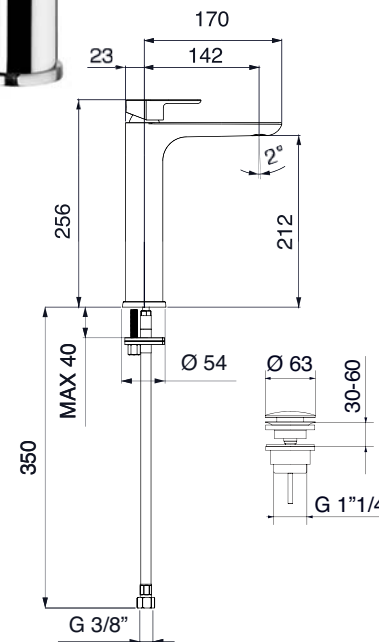

l/m ¹	6	12	18	20	24
kg/cm ²	0,5	1	2	3	4
10	€ 159,00				
38-43	€ 219,00				
■ box = 6 pz					

683269

[compatto 35]

NB. Non compatibile con [unico]
Doesn't fit with [unico]

I disegni tecnici sono indicativi e aggiornati alla data di stampa del catalogo. Per conferma consultare le schede tecniche del sito Palazzani.eu aggiornate.
Technical drawings are indicative and updated to catalogue's date of print. As a confirm, refer to updated technical drawings on our website Palazzani.eu.