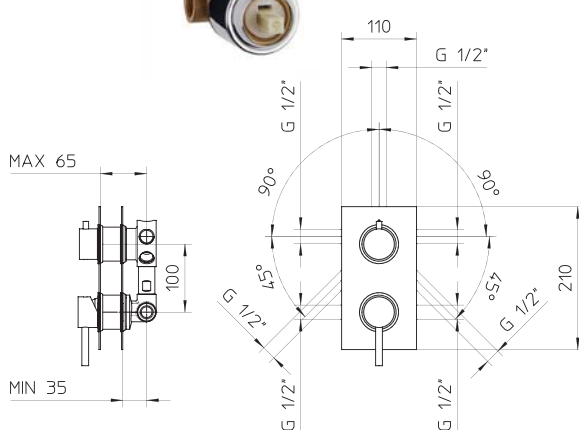

992745

5uscite/way | **[unico]**