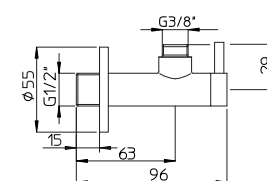

993116

Coppia di rubinetti sottolavabo con filtro disconnettore da 1/2".
Pair of square valve under basin with disconnecting filter, 1/2".
Pair of robinets d'equerre sous-lavabo avec filtre disconnecteur, 1/2".
Satz von zwei Eckventile mit automatische Absperrungsfiler, 1/2".
Dos grifos a angulo con filtro disconnector 1/2".

l/m	18	27	35	39	44
Kg/cm²	0,5	1	2	3	4
10	€ 99,00				
■ box = 20 pz