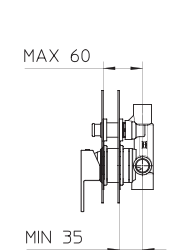

2 uscite/way