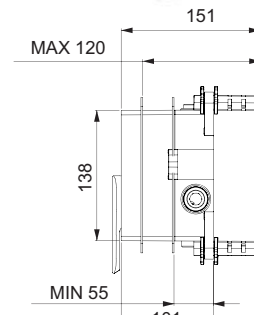

995721

[P box]