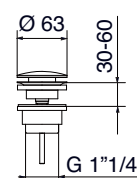

10	€ 45,00
37-39	€ 75,00
43	€ 65,00
79-80-81-82-83-84	€ 89,00
85-86-87-88-89	€ 89,00
■ box = 25 pz	

991424

Sifone tondo per lavabo.

Washbasin round siphon.

Syphon de lavabo rond.

Rund Syphon für Waschtisch.