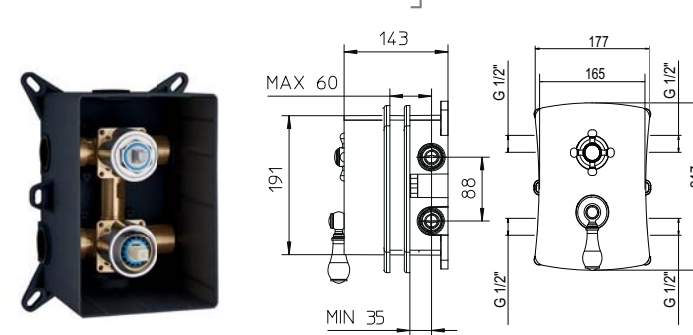

Corpo da incasso per miscelatore monocomando per doccia multi-funzione, senza parti esterne.

Concealed single lever mixer for multi-points shower, without exposed parts.

Corps de mitigeur monocommande à encastrer pour douche multi-fonction, sans parties extérieures.

l/m³	13	16	25	30	34
kg/cm²	0,5	1	2	3	4
10	€ 249,00				
	■ box = 4 pz				

995705

2uscite/way [Pbox]