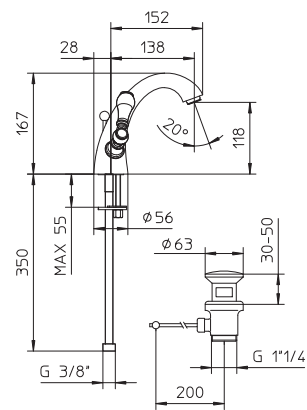

Gruppo per lavabo monoforo Maxima con scarico da 1" 1/4.
Single hole washbasin mixer Maxima, with pop-up waste 1" 1/4.
Mélangeur monotrou de lavabo Maxima avec vidage 1" 1/4.
Maxima Waschtisch Einlochbatterie mit Ablaufgarnitur 1" 1/4.
Monobloc de lavabo Maxima con desagüe 1"1/4.

Gruppo per lavabo monoforo con bocca girevole e scarico da 1" 1/4.
Single hole washbasin mixer, swivel spout with pop-up waste 1" 1/4.
Mélangeur monotrou de lavabo, bec mobile avec vidage 1" 1/4.
Waschtisch Einlochbatterie, mit Rohrauslauf und Ablaufgarnitur 1"1/4.
Monobloc lavabo con caño giratorio y desagüe 1"1/4.

l/m	6	8	11	13	15
Kg/cm²	0,5	1	2	3	4
10	€ 299,00				
83-84-89	€ 449,00				
	■ box = 4 pz				

l/m	6	8	11	13	15
Kg/cm²	0,5	1	2	3	4
10	€ 299,00				
83-84-89	€ 599,00				
	■ box = 4 pz				

553106