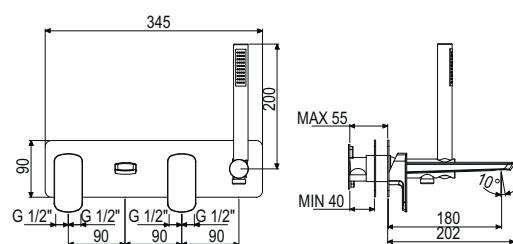

2 Miscelatori per vasca da incasso con supporto doccia fisso in ottone con erogazione, flessibile 1,5m e doccia.

Concealed mixer for bath with fix shower support in brass with water outlet, flexible 1.5m and hand shower.

Mitigeur encastré pour baignoire avec support de douche fixe en laiton avec sortie d'eau, flexible 1.5m et douchette.

Unterputz-Wannenmischer mit fester Brausestütze in Messing mit Wasserauslass, flexibel 1,5m und Handbrause.

Mezclador empotrado para bañera con soporte de ducha fijo en latón con suministro de agua, flexible 1.5m y ducha de mano.

l/m¹	0,5	1	2	3	4
kg/cm²	0,5	1	2	3	4
10	€ 699,00				
37-39	€ 1.239,00				
43	€ 1.119,00				
79-80-81-82-83-84	€ 1.279,00				
85-86-87-88-89	€ 1.279,00				
	■ box = 2 pz				

561397

disponibile da aprile 2024
available from april 2024