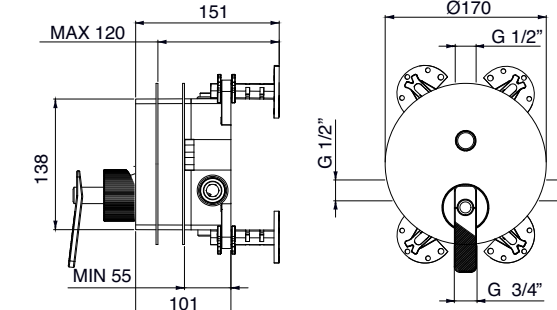

2 uscite/way