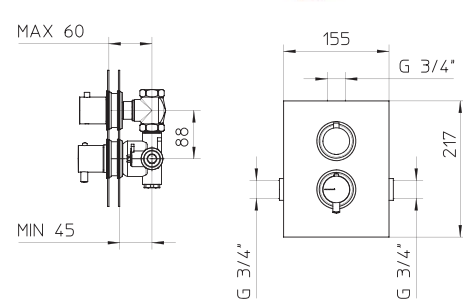

Corpo da incasso per miscelatore termostatico 3/4" da incasso per doccia, senza parti esterne.

3/4" concealed thermostatic mixer for shower, without exposed parts.

Corps de mitigeur thermostatique 3/4" à encastrer pour douche, sans parties extérieures.

l/m³	7	9,7	12	15	22	31	40
kg/cm²	0,1	0,2	0,3	0,5	1	2	3
10	€ 249,00						
	■ box = 4 pz						

Unterputz Körper 3/4" Thermostat-Mischer, ohne Aufputzteile.

Cuerpo de mezclador termostático 3/4" empotrable para ducha, sin partes externas.

l/m³	7,8	10,7	13	15,9	22,7	32	39
kg/cm²	0,1	0,2	0,3	0,5	1	2	3
10	€ 349,00						
	■ box = 4 pz						

l/m³	7,8	10,7	13	15,9	22,7	32	39
kg/cm²	0,1	0,2	0,3	0,5	1	2	3
10	€ 359,00						
	■ box = 4 pz						

992772

1 uscita/way | **3/4"** | [unico]