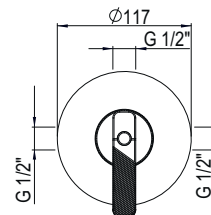

995715

1 uscita/way