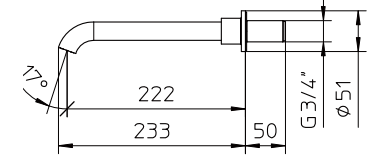

Kit per vasca con rubinetti da incasso, deviatore, bocca murale, supporto doccia fisso con erogazione, flessibile 1,5m e doccia.

Kit for bath-shower with taps with diverter, spout, fixed bracket, 1,5m hose and handshower.

Kit de bain-douche avec robinets de bain-douche avec inverseur, support mural fixe, flexible 1,5m et douchette.

Kit für Wannenföüllbatterie, mit Scheiben, Umsteller, Brausehalter, Brauseschlauch 1,5m und Handbrause.

Kit para bañera con grifos de empotrar, distribuidor, caño mural, soporte ducha fijo con toma de agua, flexible 1,5m y ducha de mano.

l/m	11	16	22	27	30
Kg/cm2	0,5	1	2	3	4

10 € 549,00

39 € 921,00

■ box = 2 pz

621385