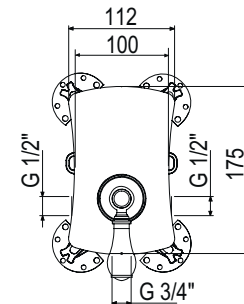

l/m	11	15	21	26	29
Kg/cm ²	0,5	1	2	3	4
10	€ 264,00				
80-83-84-89	€ 399,00				
	■ box = 10 pz				

995721

362323

1 uscita/way

995721

361218

2 uscite/way

I disegni tecnici sono indicativi e aggiornati alla data di stampa del catalogo. Per conferma consultare le schede tecniche del sito Palazzani.eu aggiornate.
Technical drawings are indicative and updated to catalogue's date of print. As a confirm, refer to updated technical drawings on our website Palazzani.eu.