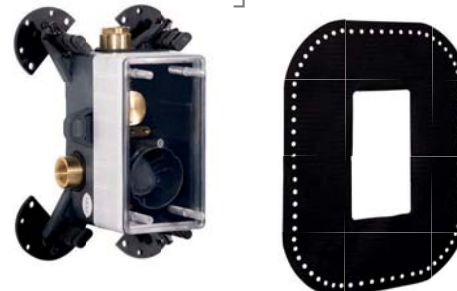

995721

[P box]