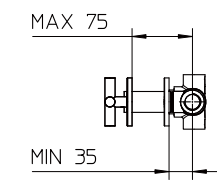

Kit per vasca-doccia con rubinetti da incasso e deviatore 2 vie.

Kit for bath-shower with concealed taps and 2 ways diverter.

Kit de bain-douche avec robinets encastrés de bain-douche avec inverseur 2 voies.

Kit für Badewanne-Dusche, mit Wasserhähnen und 2-Wege-Umleitungsgerät.

Kit para baño-ducha con grifos de empotrar y desviador 2 vias.

l/m	11	16	22	27	30
Kg/cm2	0,5	1	2	3	4

10 € 354,00

39 € 495,00

■ box = 2 pz

621390