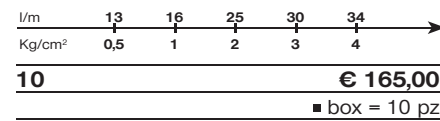

Miscelatore monocomando da incasso completo per doccia.
Complete concealed single lever mixer for shower.
Mitigeur monocommande complet à encastrer pour douche.
Komplett Unterputz Brausebatterie.
Mezclador monomando empotrable completo para ducha.

Corpo da incasso per miscelatore monocomando per doccia, senza parti esterne.
Concealed body for shower, without exposed parts.
Corps de mitigeur monocommande à encastrer pour douche, sans parties extérieures.
Unterputz Körper für Brausebatterie, ohne Aufputzteile.
Cuerpo de mezclador monomando empotrable para ducha, sin partes externas.

Solo parti esterne per miscelatore monocomando da incasso per doccia.
Exposed parts only for shower concealed mixer.
Seulement parties extérieures pour mitigeur monocommande à encastrer pour douche.
Aufputzteile für Unterputzbrausebatterie.
Sólo partes externas para mezclador monomando empotrable para ducha.

Miscelatore monocomando da incasso completo per vasca-doccia con deviatore automatico.
Complete concealed single lever mixer for bath shower with automatic diverter.
Mitigeur monocommande à encastrer complet pour bain-douche avec inverseur automatique.
Komplett Unterputz Wannenfüll für Brausebatterie mit Umsteller.
Mezclador monomando empotrable para baño-ducha completo con desviador automático.

Corpo da incasso per miscelatore monocomando per vasca-doccia con deviatore automatico, senza parti esterne.
Concealed body for bath-shower with automatic diverter, without exposed parts.
Corps de mitigeur monocommande à encastrer de bain-douche avec inverseur, sans parties extérieures.
Unterputz Körper für Wannenfüll für Brausebatterie mit Umsteller, ohne Aufputzteile.
Cuerpo de mezclador monomando empotrable para baño-ducha con desviador automático, sin partes externas.

Solo parti esterne per miscelatore monocomando da incasso per vasca-doccia con deviatore automatico.
Exposed parts only for the single control wall-mounted mixer for bath shower with automatic diverter.
Seulement parties extérieures pour mitigeur monocommande à encastrer pour vasque-douche avec déviateur automatique.
Nur Außenteile für Unterputz Wannen für Brause-Einhandbatterie, mit automatischem Umsteller.
Sólo partes externas para mezclador monomando empotrable para baño-ducha con desviador automático.