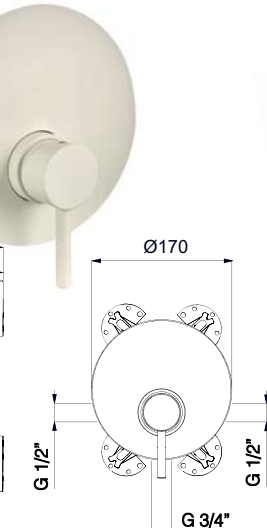

■ box = 6 pz

10	€ 384,00
37-39	€ 499,00
43	€ 479,00
79-80-81-82-83-84	€ 529,00
85-86-87-88-89	€ 529,00

■ box = 6 pz

995721

122180

1 uscita/way

132259

1 uscita/way