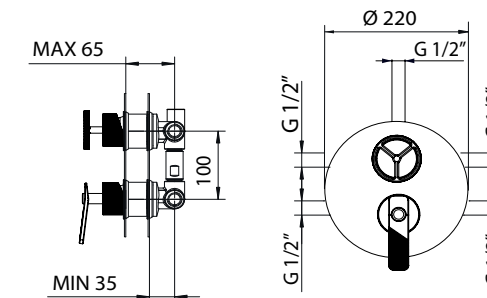

995754

3uscite/way | [unico]