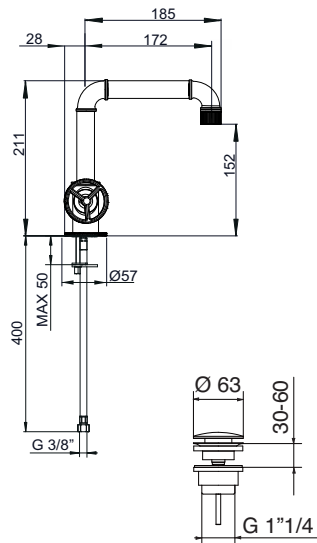

Bateria lavabo 3 agujeros, con Click-Clack 1" 1/4 con tapón a cobertura total.

l/m	6	8	11	13	15
Kg/cm²	0,5	1	2	3	4
10	€ 624,00				
	■ box = 6 pz				

783258

Senza scarico - Without waste - Sans vidage
Ohne Ablaufgarnitur - Sin desagüe

10	€ 599,00
37-39	€ 803,00
43	€ 703,00
79-80-81-82-83-84	€ 803,00
85-86-87-88-89	€ 803,00
	■ box = 6 pz

783255

Batteria per lavabo 3 fori alta con scarico Click-Clack da 1" 1/4 e tappo a copertura totale.

3-holes washbasin mixer, with Click-Clack waste 1" 1/4, total covering plug.

Mélangeur à 3 trous de lavabo, et vidage Click-Clack 1" 1/4 à couverture totale.

Dreiloch-Waschtischbatterie, schwenkbarer Auslauf und Ablaufgarnitur Click-Clack 1" 1/4 komplett deckender.

Bateria lavabo 3 agujeros, caño alto con Click-Clack 1" 1/4 con tapón a cobertura total.

l/m	6	8	11	13	15
Kg/cm²	0,5	1	2	3	4
10	€ 654,00				
	■ box = 6 pz				

783259

Senza scarico - Without waste - Sans vidage
Ohne Ablaufgarnitur - Sin desagüe

10	€ 629,00
37-39	€ 856,00
43	€ 749,00
79-80-81-82-83-84	€ 856,00
85-86-87-88-89	€ 856,00
	■ box = 6 pz

783256

Miscelatore monocomando remoto da piano.

Single lever tabletop remote mixer.

Mitigeur monocommande de plateau à distance.

Einhebel Tisch Remote Mixer.

Mezclador monomando remoto de mesa.

l/m	6	8	11	13	15
Kg/cm²	0,5	1	2	3	4
10	€ 230,00				
37-39	€ 368,00				
43	€ 322,00				
79-80-81-82-83-84	€ 368,00				
85-86-87-88-89	€ 368,00				
	■ box = 10 pz				

783287

Bocca a soffitto per lavabo.

Roof spout for washbasin.

Bec de plafond pour lavabo.

Mund an der Decke zur Spülbecken.

Boca de techo para lavabo.

ATTENZIONE:

L'articolo in finitura è composto da 2 pezzi.

Item with special finishing is composed by 2 units.

La référence en finition est composée par 2 pièces.

Artikel mit spezieller Veredelung besteht aus 2 Einheiten.

Artículo con acabado especial se compone de 2 unidades.

l/m	6	8	11	13	15
Kg/cm²	0,5	1	2	3	4
10	€ 369,00				
37-39	€ 591,00				
43	€ 517,00				
79-80-81-82-83-84	€ 591,00				
85-86-87-88-89	€ 591,00				
	■ box = 1 pz