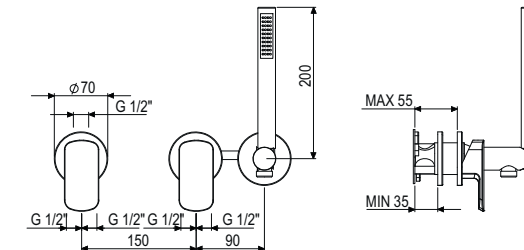

562308

I disegni tecnici sono indicativi e aggiornati alla data di stampa del catalogo. Per conferma consultare le schede tecniche del sito Palazzani.eu aggiornate.
Technical drawings are indicative and updated to catalogue's date of print. As a confirm, refer to updated technical drawings on our website Palazzani.eu.