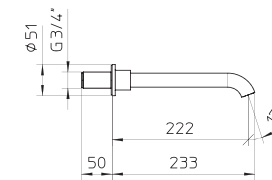

l/m	6	12	18	24	24
	1	2	3	4	5
10	€ 535,00				
	■ box = 2 pz				

624237

621240

991424

992112

621394

foro consigliato per l'installazione:
recommended hole for installation:

I disegni tecnici sono indicativi e aggiornati alla data di stampa del catalogo. Per conferma consultare le schede tecniche del sito Palazzani.eu aggiornate.
Technical drawings are indicative and updated to catalogue's date of print. As a confirm, refer to updated technical drawings on our website Palazzani.eu.