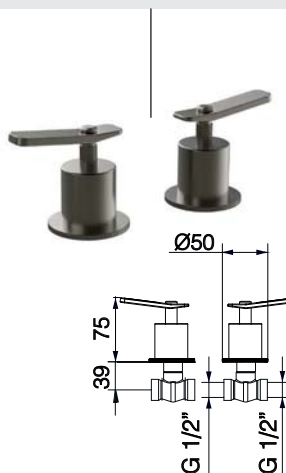

Grifos para empotrar 1/2".

l/m	12	17	23	30	35
Kg/cm ²	0,5	1	2	3	4
10	€ 199,00				
37-39	€ 377,00				
43	€ 326,00				
79-80-81-82-83-84	€ 377,00				
85-86-87-88-89	€ 377,00				
	■ box = 10 pz				

791240

Scarico automatico Click-Clack da 1" 1/4 e tappo a copertura totale.