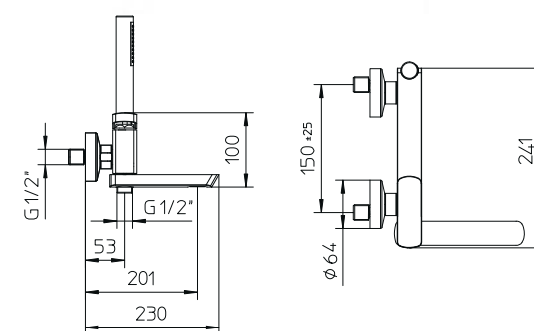

Mezclador monomando para bañera con caño desviador, soporte de ducha integrado, flexible Gliss 1,5 m y ducha de mano.

l/m ¹	6	9	11	13	15
kg/cm ²	0,5	1	2	3	4
10					€ 462,00

■ box = 6 pz

561180

Bocca vasca murale.