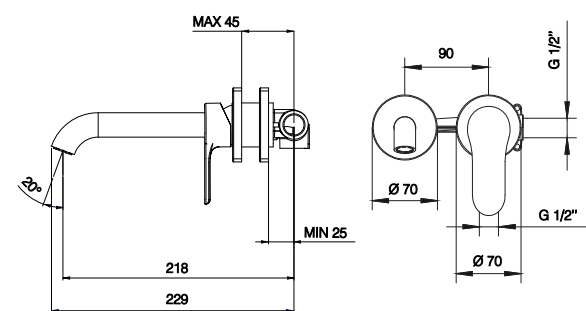

NB. Non compatibile con [unico]
Doesn't fit with [unico]