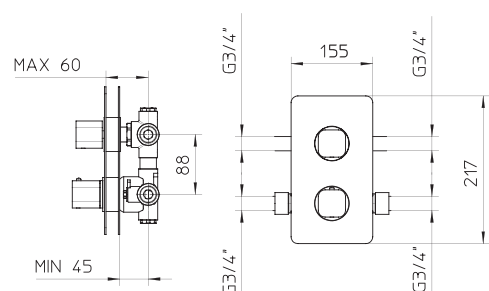

992774

2 uscite/way
3/4" [unico]