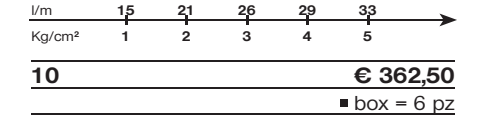

131190

2 uscite/way