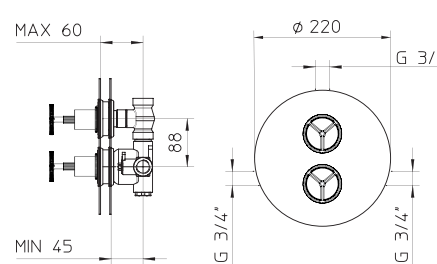

Corpo da incasso per miscelatore termostatico 3/4" per doccia, senza parti esterne.
3/4" concealed thermostatic mixer for shower, without exposed parts.
Corps de mitigeur thermostatique 3/4" à encastrer pour douche, sans parties extérieures.

Unterputz Körper 3/4" Thermostat-Mischer, ohne Aufputzteile.
Cuerpo de mezclador termostático 3/4" empotrable para ducha, sin partes externas.

l/m	7	9,7	12	15	22	31	40
kg/cm²	0,1	0,2	0,3	0,5	1	2	3
10	€ 249,00						
	■ box = 4 pz						

l/m	7,8	10,7	13	15,9	22,7	32	39
kg/cm²	0,1	0,2	0,3	0,5	1	2	3
10	€ 349,00						
	■ box = 4 pz						

l/m	7,8	10,7	13	15,9	22,7	32	39
kg/cm²	0,1	0,2	0,3	0,5	1	2	3
10	€ 359,00						
	■ box = 4 pz						

992772