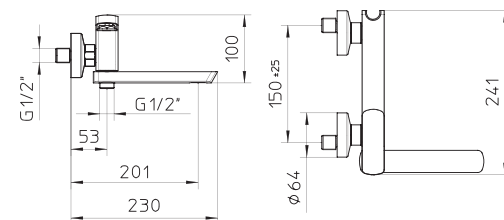

Miscelatore monocomando per vasca con **bocca-deviatore**, supporto doccia integrato, senza flessibile né doccia.

Wall mounted bath-shower mixer, with diverter spout, built-in shower bracket, without shower kit.

Mitigeur monocommande de bain-douche, bec inverseur, avec support douche incorporé, sans douchette ni flexible.

Bade-Einhebelmischer mit Auslauf, Aufputz, eingebautem Brausehalter ohne Handbrause und ohne Brauseschlauch.

Mezclador monomando para bañera con caño desviador, soporte de ducha integrado, sin flexible ni ducha de mano.

l/m¹	6	9	11	13	15
kg/cm²	0,5	1	2	3	4
10					€ 429,00
37-39					€ 649,00
43					€ 629,00
79-80-81-82-83-84					€ 719,00
85-86-87-88-89					€ 719,00

■ box = 6 pz

561177