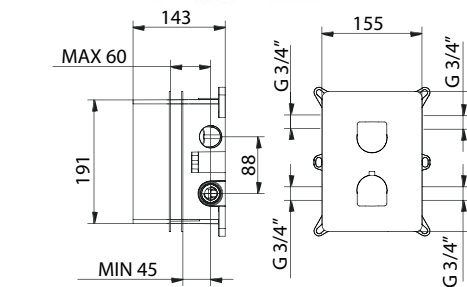

l/m	7,8	10,7	13	15,9	22,7	32	39
kg/cm ²	0,1	0,2	0,3	0,5	1	2	3
10	€ 459,00						
	■ box = 4 pz						

995708

1 uscita/way | [P box] | 3/4"

995710

2 uscite/way | [P box] | 3/4"

995712

3 uscite/way | [P box] | 3/4"