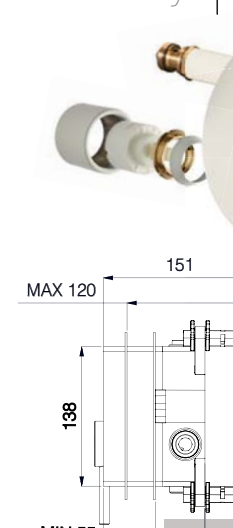

121175

2 uscite/way