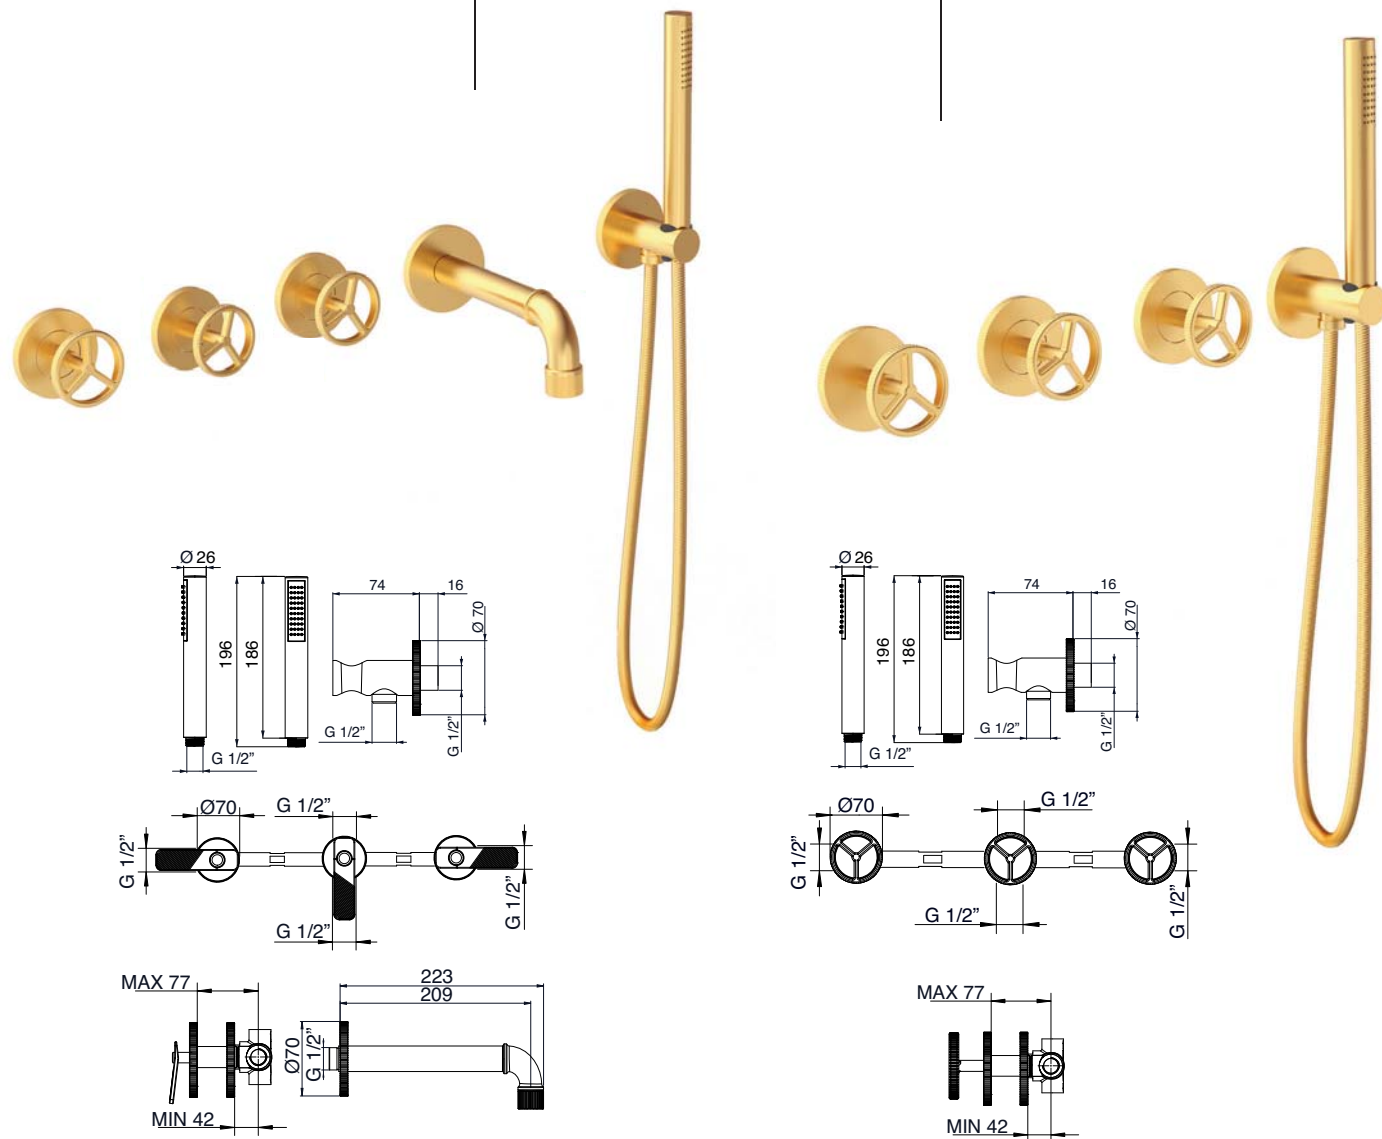

Kit per vasca con rubinetti da incasso, deviatore **2 uscite**, bocca murale, supporto doccia fisso con erogazione, flessibile 1,5m e doccia.

Kit for bath-shower with taps with diverter, spout, fixed bracket, flexible 1,5m and handshower.

Kit de bain-douche avec robinets de bain-douche avec inverseur, support mural fixe, flexible 1,5m et douchette.

Kit für Wannenfüllbatterie, mit Scheiben, Umsteller, Brausehalter, Brauseschlauch 1,5m und Handbrause.

Kit para bañera con grifos de empotrar, distribuidor, caño mural, soporte ducha fijo con toma de agua, flexible 1,5m y ducha de mano.

l/m	6	8	11	13	15
Kg/cm²	0,5	1	2	3	4
10	€ 799,00				
37-39	€ 1.454,00				
43	€ 1.272,00				
79-80-81-82-83-84	€ 1.454,00				
85-86-87-88-89	€ 1.454,00				
	■ box = 6 pz				

Kit per vasca-doccia con rubinetti da incasso, deviatore **2 uscite**, supporto doccia fisso con erogazione, flessibile 1,5m.

Kit for bath-shower with taps with diverter, fixed bracket, flexible 1,5m.

Kit de bain-douche avec robinets de bain-douche avec inverseur, support mural fixe, flexible 1,5m.

Kit für Wannenfüllbatterie, mit Scheiben, Umsteller, Brausehalter, Brauseschlauch 1,5m.

Kit para bañera con grifos de empotrar, distribuidor, soporte ducha fijo con toma de agua, flexible 1,5m.

l/m	6	8	11	13	15
Kg/cm²	0,5	1	2	3	4
10	€ 520,00				
37-39	€ 989,00				
43	€ 869,00				
79-80-81-82-83-84	€ 989,00				
85-86-87-88-89	€ 989,00				
	■ box = 6 pz				

781385

781398

I disegni tecnici sono indicativi e aggiornati alla data di stampa del catalogo. Per conferma consultare le schede tecniche del sito Palazzani.eu aggiornate.
Technical drawings are indicative and updated to catalogue's date of print. As a confirm, refer to updated technical drawings on our website Palazzani.eu.

Solo parti esterne per miscelatore monocomando da suolo per vasca.

Only external parts for single lever freestanding mixer for bath.

Seulement parties extérieures pour mitigeur monocommande de sol pour bain.

Nur äußere Teile für Badewanne.

Solo partes externas para mezclador monomando de suelo para bañera.

l/m	2	5	8	11	14
Kg/cm²	0,5	1	2	3	4
10	€ 1.759,00				
37-39	€ 2.815,00				
43	€ 2.463,00				
79-80-81-82-83-84	€ 2.815,00				
85-86-87-88-89	€ 2.815,00				
	■ box = 1 pz				

Corpo da incasso per miscelatore monocomando da suolo.

Concealed body for single lever freestanding mixer.

Corps à encastrer pour mitigeur monocommande de sol.

Unterputz Körper für Bodenmischer.

Cuerpo de mezclador monomando empotrable para mezclador monomando de suelo.

l/m	2	5	8	11	14
Kg/cm²	0,5	1	2	3	4
99	€ 215,00				
	■ box = 4 pz