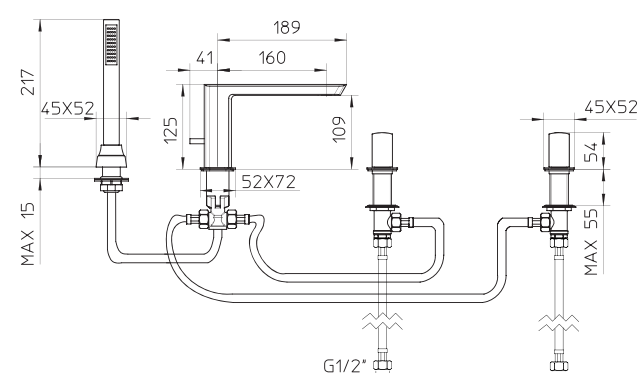

Batteria per bordo vasca 4 fori con rubinetti, bocca deviatore, flessibile Gliss 1,5m e doccia.

Deck mounted bath-shower mixer 4 holes, with taps, diverter spout, handshower and flexible Gliss 1,5m.

Mélangeur à 4 trous pour bain-douche avec robinets, bec inverseur, douchette, flexible Gliss 1,5m.

4 löcher Wannenföüllbatterie mit Wasserhähne, Umsteller Auslauf, Handbrause, und Brauseschlauch Gliss 1,5m.

Batería de sobreponer para bañera 4 agujeros con grifos, caño distribuidor, flexible Gliss 1,5m y ducha de mano.

l/m	6	12	18	24
Kg/cm²	1	2	3	4

10	€ 799,00
37-39	€ 1.249,00
43	€ 1.199,00
79-80-81-82-83-84	€ 1.399,00
85-86-87-88-89	€ 1.399,00

■ box = 2 pz

Batteria per bordo vasca 3 fori con miscelatore monocomando, bocca deviatore, flessibile Gliss 1,5m e doccia.

Deck mounted bath-shower mixer 3 holes, complete with diverter spout, handshower and flexible Gliss 1,5m.

Mélangeur à 3 trous pour bain-douche avec bec inverseur, douchette, flexible Gliss 1,5m.

3 löcher Wannenföüllbatterie mit Einhebelmischer, Umsteller Auslauf, Handbrause, und Brauseschlauch Gliss 1,5m.

Batería de sobreponer para bañera 3 agujeros con mezclador monomando, caño distribuidor, flexible Gliss 1,5m y ducha de mano.

l/m	6	12	18	24
Kg/cm²	1	2	3	4

10	€ 749,00
37-39	€ 1.179,00
43	€ 1.139,00
79-80-81-82-83-84	€ 1.319,00
85-86-87-88-89	€ 1.319,00

■ box = 2 pz

011394

foro consigliato per l'installazione:
recommended hole for installation: