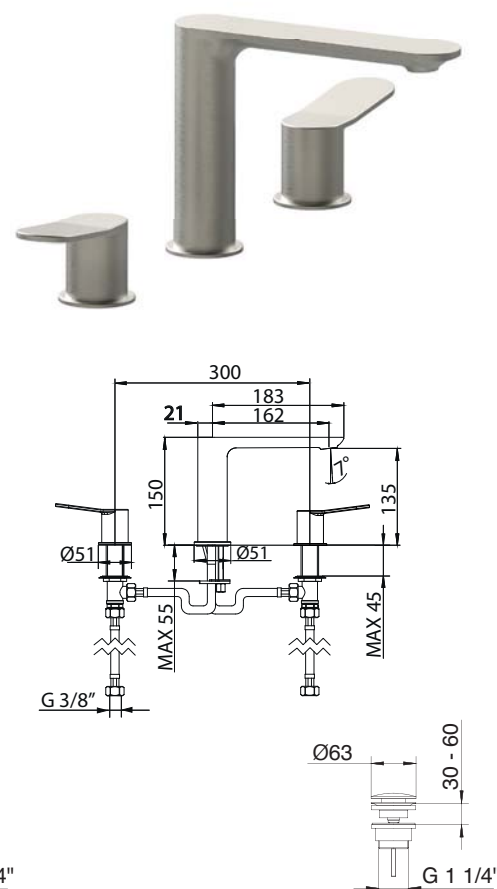

823261

disponibile da giugno 2024

available from June 2024