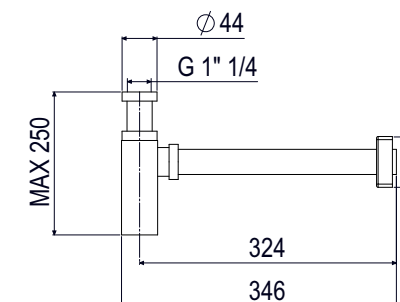

I disegni tecnici sono indicativi e aggiornati alla data di stampa del catalogo. Per conferma consultare le schede tecniche del sito Palazzani.eu aggiornate.
Technical drawings are indicative and updated to catalogue's date of print. As a confirm, refer to updated technical drawings on our website Palazzani.eu.