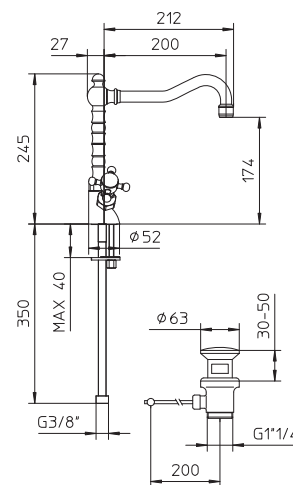

Monoforo per lavabo con scarico da 1" 1/4 e tappo a copertura totale.

Single hole washbasin mixer, with pop-up waste 1" 1/4 total covering plug.

Mélangeur monotrou de lavabo, avec vidage 1" 1/4 à couverture totale.

Waschtisch Einlochbatterie, mit Ablaufgarnitur 1" 1/4 komplett deckender Ventildeckel.

Monobloc de lavabo, con desagüe 1" 1/4 con tapón a cobertura total.

l/m	6	8	11	13	15
Kg/cm²	0,5	1	2	3	4
10	€ 269,00				
	■ box = 4 pz				

523110

Monoforo per lavabo Maxima con scarico da 1" 1/4 e tappo a copertura totale.

Single hole washbasin mixer Maxima, with pop-up waste 1" 1/4 total covering plug.

Mélangeur monotrou Maxima de lavabo, avec vidage 1" 1/4 à couverture totale.

Maxima Waschtisch Einlochbatterie, mit Ablaufgarnitur 1" 1/4 komplett deckender Ventildeckel.

Monobloc de lavabo Maxima, con desagüe 1" 1/4 con tapón a cobertura total.

l/m	6	8	11	13	15
Kg/cm²	0,5	1	2	3	4
10	€ 299,00				
80-83-84-89	€ 449,00				
	■ box = 4 pz				

523106

Monoforo per lavabo con bocca girevole, scarico da 1" 1/4 e tappo a copertura totale.

Single hole washbasin mixer, swivel spout with pop-up waste 1" 1/4 total covering plug.

Mélangeur monotrou de lavabo, bec mobile avec vidage 1" 1/4 à couverture totale.

Waschtisch Einlochbatterie, mit Rohrauslauf und Ablaufgarnitur 1" 1/4 komplett deckender Ventildeckel.

Monobloc lavabo, con caño giratorio y desagüe 1" 1/4 con tapón a cobertura total.

l/m	6	8	11	13	15
Kg/cm²	0,5	1	2	3	4
10	€ 280,00				
80-83-84-89	€ 419,00				
	■ box = 6 pz				

523240

Monoforo per lavabo con bocca girevole alta, scarico da 1" 1/4 e tappo a copertura totale.

Single hole washbasin mixer, swivel high spout with pop-up waste 1" 1/4 total covering plug.

Mélangeur monotrou de lavabo, bec haut mobile avec vidage 1" 1/4 à couverture totale.