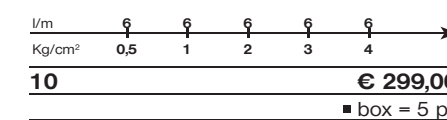

Miscelatore monocomando per lavabo con scarico da 1" 1/4, a risparmio idrico, 6l/min.
Single control mixer for washbasin, with pop-up waste 1" 1/4, with water saving, 6l/min.
Mitigeur monocommande de lavabo, avec vidage 1" 1/4, avec économie d'eau 6l/min.
Waschtisch Einhebelmischer mit Ablaufgarnitur 1" 1/4, wassersparend, 6l/Min.
Mezclador monomando para lavabo, con desagüe 1" 1/4, con ahorro de agua, 6l/min.

Miscelatore monocomando midi per lavabo con scarico da 1" 1/4, a risparmio idrico 6l/min.
Midi single control mixer for washbasin, with pop-up waste 1" 1/4, with water saving, 6l/min.
Mitigeur monocommande midi de lavabo, avec vidage 1" 1/4, avec économie d'eau, 6l/min.
Midi Waschtisch Einhebelmischer mit Ablaufgarnitur 1" 1/4, wassersparend 6l/min.
Mezclador monomando midi para lavabo, con desagüe 1" 1/4, con ahorro de agua 6l/min.

Miscelatore monocomando alto per lavabo con scarico da 1" 1/4, a risparmio idrico 6l/min.
Tall single control mixer for washbasin, with pop-up waste 1" 1/4, with water saving, 6l/min.
Mitigeur monocommande haut de lavabo, avec vidage 1" 1/4, avec économie d'eau, 6l/min.
Hoch Waschtisch Einhebelmischer, mit Ablaufgarnitur 1" 1/4, wassersparend 6l/min.
Mezclador monomando alto para lavabo, con desagüe 1" 1/4, con ahorro de agua, 6l/min.