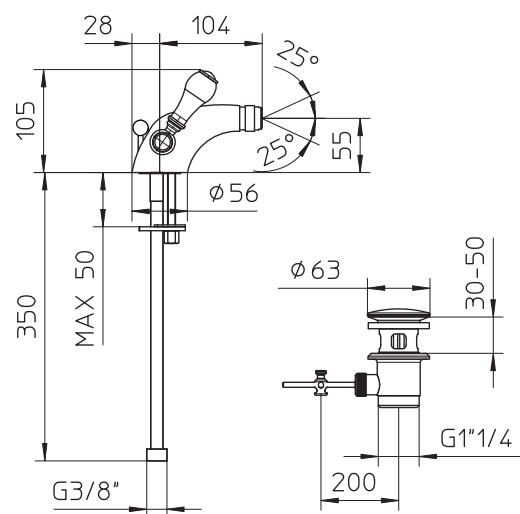

l/m	11	16	22	27	30
Kg/cm ²	0,5	1	2	3	4
10	€ 449,00				
83-84-89	€ 669,00				
	■ box = 4 pz				

554226

554120

551240

551020

I disegni tecnici sono indicativi e aggiornati alla data di stampa del catalogo. Per conferma consultare le schede tecniche del sito Palazzani.eu aggiornate.
Technical drawings are indicative and updated to catalogue's date of print. As a confirm, refer to updated technical drawings on our website Palazzani.eu.