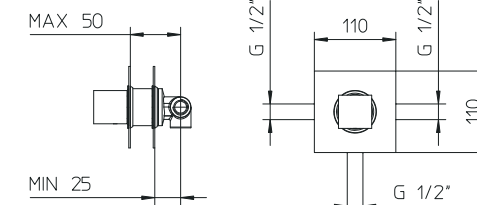

Deviatore da incasso completo per doccia con piastra 110x110mm.
Complete concealed diverter for shower, with plate 110x110mm.
Inverseur complet à encastrer pour douche, avec plaque 110x110mm.
Komplett konzentrierter Umsteller für Dusche, mit Platte 110x110mm.
Desviador empotrable completo para ducha, con placa 110x110mm.

l/m	13	16	25	30	34
Kg/cm²	0,5	1	2	3	4
10	€ 222,00				
37-39	€ 276,00				
79-80-81-82-83-84	€ 296,00				
85-86-87-88-89	€ 296,00				
	■ box = 10 pz				

995755 + 092338
3uscite/way

Solo parti esterne per deviatore da incasso senza stop con piastra 110x110mm.
Only external parts for diverter, without stop with plate 110x110mm.
Seulement parties extérieures pour déviateur à encastrer sans stop avec plaque 110x110mm.
Außerteilen für Ablenke ohne Stopp mit Platte 110x110mm.
Partes externas para desviador empotrable, sin stop con placa 110x110mm.

10	€ 135,00
39	€ 189,00
79-80-81-82-83-84	€ 209,00
85-86-87-88-89	€ 209,00
	■ box = 10 pz

092316
2uscite/way