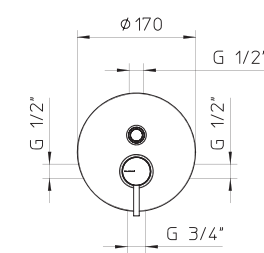

121027

2 uscite/way