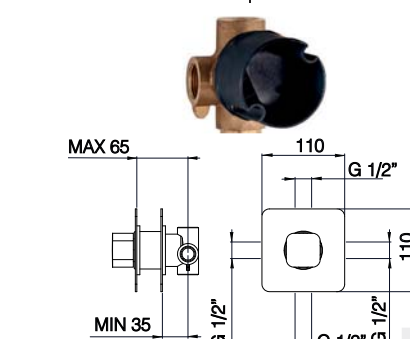

995755

3uscite/way [unico]