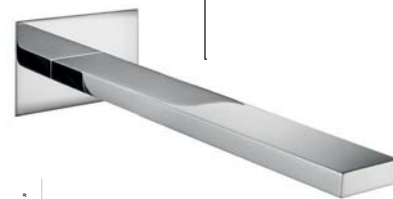

Miscelatore monocomando per vasca con deviatore, senza flessibile né doccia.

Wall mounted bath mixer with diverter, without shower kit.

Mitigeur monocommande pour baignoire sans douchette ni flexible.

Einhebelmischer für Badewanne ohne Brause.

Mezclador monomando para bañera con desviador, sin flexible ni ducha de mano.

l/m	6	12	16	20	24
kg/cm²	0,5	1	2	3	4
10	€ 349,00				
39	€ 529,00				
79-80-81-82-83-84	€ 589,00				
85-86-87-88-89	€ 589,00				
	■ box = 6 pz				

Supporto doccia orientabile in **abs** con flessibile 1,5m e doccia in **abs 28x28mm**.

Swivel bracket in **abs**, flexible 1,5m and handshower in **abs 28x28mm**.

Support mural orientable en **abs**, flexible 1,5m et douchette en **abs 28x28mm**.

Verstellbarer **Abs** Brausehalter, Brauseschlauch 1,5m und **Abs** Handbrause 28x28mm.

Soporte ducha orientable en **abs** con flexible 1,5m y ducha de mano en **abs 28x28mm**.

Da completare con:
To be completed with:

l/m	6	8	11	13	15
kg/cm²	0,5	1	2	3	4
10	€ 54,90				
10G	€ 62,90				
	■ box = 30 pz				

Bocca vasca murale.

Wall mounted spout for bath-tub.

Bec mural pour baignoire.

Wand-Wanneneinlauf.

Caño para bañera.

l/m	6	8	11	13	15
kg/cm²	0,5	1	2	3	4
10	€ 249,00				
	■ box = 6 pz				

581015

9910D6

992121

Bocca vasca murale **prolungata**.

Wall mounted extended spout for bath-tub.

Bec prolongé mural pour baignoire.

Wand-Wanneneinlauf.

Caño prolongado para bañera.

l/m	6	8	11	13	15
kg/cm²	0,5	1	2	3	4
10	€ 259,00				
	■ box = 6 pz				

992117

Solo parti esterne per miscelatore monocomando da suolo per vasca.

Only external parts for single lever freestanding mixer for bath.

Seulement parties extérieures pour mitigeur monocommande de sol pour bain.

Nur äußere Teile für Badewanne.

Solo partes externas para mezclador monomando de suelo para bañera.

l/m	2	5	8	11	14
kg/cm²	0,5	1	2	3	4
10	€ 1.199,00				
	■ box = 1 pz				

581179

l/m	2	5	8	11	14
kg/cm²	0,5	1	2	3	4
99	€ 215,00				
	■ box = 4 pz				

995717