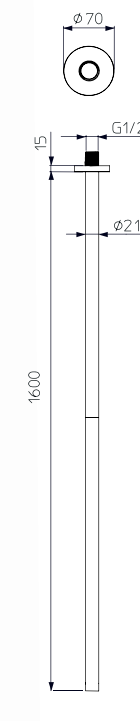

l/m	6	8	11	13	15
Kg/cm ²	0,5	1	2	3	4
10	€ 369,00				
37-39	€ 591,00				
43	€ 517,00				
79-80-81-82-83-84	€ 591,00				
85-86-87-88-89	€ 591,00				
	■ box = 1 pz				

9921H9

Bocca per lavabo da piano.

Spout for countertop washbasin.