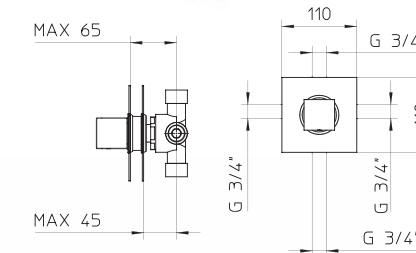

992713

2 uscite/way 3/4" [sPa]

992714

3 uscite/way 3/4" [sPa]

quadra

ricambi

FOTO	COD	PREZZO	DESCRIZIONE	ARTICOLI
	99022099	€ 14,90	Cartuccia miscelatore senza distributore D.40. Mixer cartridge without distributor D.40.	581021-581174-582011-582132 582176-582183-582216-582257 583206-583212-992726-992727 992739-992740-992744-992745 995705-995706
	99025199	€ 14,90	Cartuccia senza distributore, Ø 35 mm. Cartridge without distributor, Ø 35 mm.	581015-581393-582015
	99025399	€ 29,00	Cartuccia Ø25 mm tipo aperto. Open type cartridge, Ø25.	583010-583011-583013-583018 583038-583045-584010-584011
	99026399	€ 28,90	Cartuccia per deviatore 2 uscite. 2 ways diverter cartridge.	582216-992739-9927A8-995705
	99026299	€ 28,90	Cartuccia per deviatore 3 uscite senza stop. 3 ways diverter cartridge without stop.	992740-995706-995736
	99026199	€ 28,90	Cartuccia per deviatore 4/5 uscite senza stop. 4/5 ways diverter cartridge without stop.	992744-992745-995737-995738
	9902A699	€ 169,00	Cartuccia termostatica. Thermostatic cartridge.	411188-412205
	99025299	€ 79,00	Cartuccia termostatica da 3/4". Thermostatic cartridge da 3/4".	412585-412606-992709-992771 992772-992773-992774-992775 992776-995707-995708-995709 995710-995711-995712-995726
	99025899	€ 38,90	Cartuccia per deviatore 2 uscite con stop 1/2". 2 ways diverter cartridge with stop 1/2".	992773-995709-995718
	99025799	€ 38,90	Cartuccia per deviatore 2 uscite con stop 3/4". 2 ways diverter cartridge with stop 3/4".	992713-992774-995710
	99026699	€ 38,90	Cartuccia per deviatore 3 uscite con stop 1/2". 3 ways diverter cartridge with stop 1/2".	992775-995711-995719
	99159899	€ 38,90	Cartuccia per deviatore 3 uscite con stop 3/4". 3 ways diverter cartridge with stop 3/4".	992714-992776-995712
	99191599	€ 17,90	Vitone in ceramica sinistro da 1/2", da 90°. Ceramic headvalve left 1/2", 90°.	581394
	99191099	€ 17,90	Vitone in ceramica destro, da 90°. Ceramic headvalve right, 90°.	581394-992771-995707-995727
	99195299	€ 18,90	Vitone in ceramica destro prolungato da 1/2", da 90°. Right extended ceramic 1/2" valve, 90°.	071240
	99192599	€ 17,90	Vitone in ceramica destro da 3/4", da 90°. Ceramic headvalve right 3/4", 90°.	992772-992712-995708