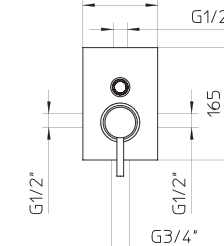

992727

2 uscite/way