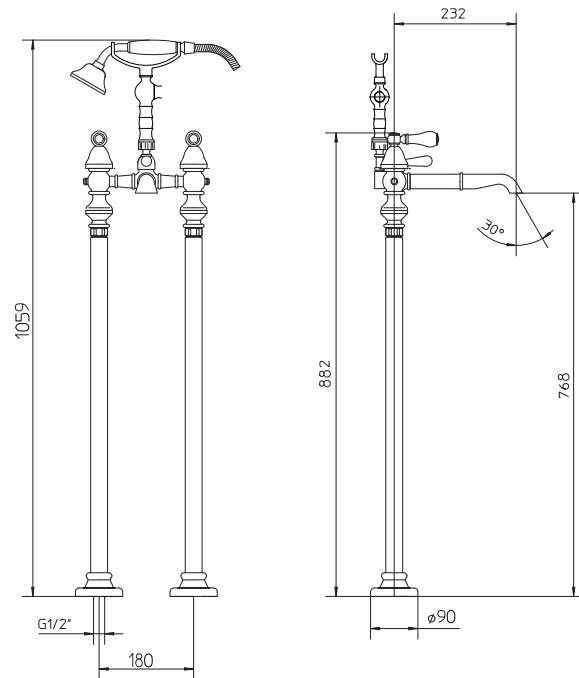

Gruppo per vasca con deviatore, supporto doccia integrato, flessibile 1,5m e doccia.

Freestanding bath tap, with diverter, built-in shower bracket, with flexible tube 1,5m and handshower.

Group pour vasque, avec support douche incorporé, flexible 1,5m et douchette.

Bade-Einhebelmischer, Aufputz, mit eingebautem Brausehalter, Brauseschlauch 1,5m und Handbrause.

Batería para bañera con desviador, soporte de ducha integrado, flexible 1,5m y ducha de mano.

l/m¹	6	12	16	20	24
kg/cm²	0,5	1	2	3	4
10	€ 1.899,00				
80-83-84-89	€ 2.849,00				
	■ box = 1 pz				

521011