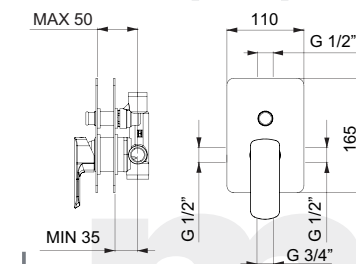

NB. Non compatibile con [unico] Doesn't fit with [unico]