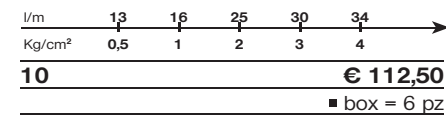

122206

1 uscita/way