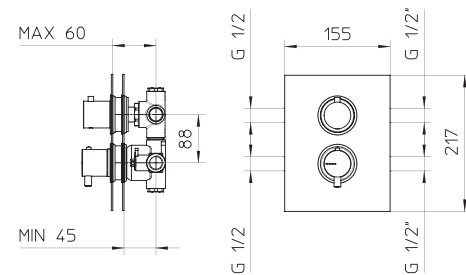

l/m ³	9	13	15,7	17,6	19,4
kg/cm ²	1	2	3	4	5
10	€ 269,00				
	■ box = 4 pz				

l/m ³	9	13	15,7	17,6	19,4
kg/cm ²	1	2	3	4	5
10	€ 279,00				
	■ box = 4 pz				

992771

1 uscita/way | **1/2"** | [unico]

992773

2 uscite/way | **1/2"** | [unico]