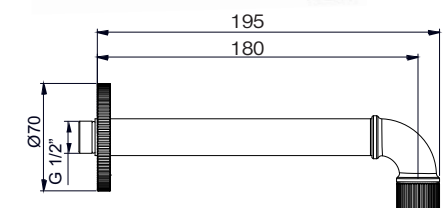

9921N9

I disegni tecnici sono indicativi e aggiornati alla data di stampa del catalogo. Per conferma consultare le schede tecniche del sito Palazzani.eu aggiornate.
Technical drawings are indicative and updated to catalogue's date of print. As a confirm, refer to updated technical drawings on our website Palazzani.eu.