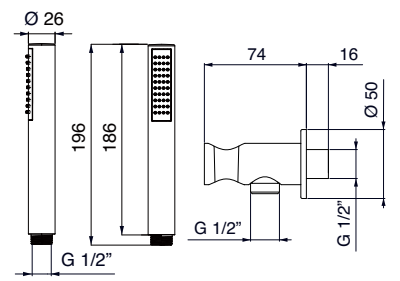

Kit per vasca con rubinetti da incasso, deviatore, bocca murale, supporto doccia fisso con erogazione, flessibile 1,5m e doccia.

Kit for bath-shower with taps with diverter, spout, fixed bracket, 1,5m hose and handshower.

Kit de bain-douche avec robinets de bain-douche avec inverseur, support mural fixe, flexible 1,5m et douchette.

Kit für Wannenföüllbatterie, mit Scheiben, Umsteller, Brausehalter, Brauseschlauch 1,5m und Handbrause.

Kit para bañera con grifos de empotrar, distribuidor, caño mural, soporte ducha fijo con toma de agua, flexible 1,5m y ducha de mano.

l/m	11	16	22	27	30
Kg/cm2	0,5	1	2	3	4

10 € 549,00

39 € 921,00

■ box = 2 pz

621385