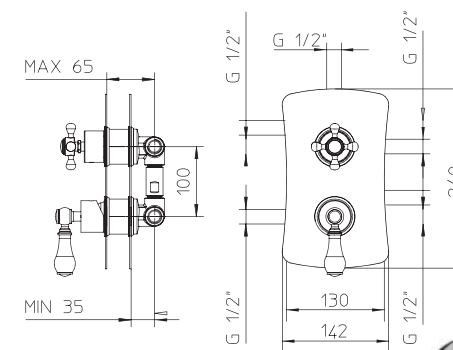

Unterputz Körper Einhebelmischer für Wellness Duschkabinen, ohne Aufputzteile.
Cuerpo de mezclador monomando empotrable para ducha multifunción, sin partes externas.

Corpo da incasso per miscelatore monocomando per doccia multi-funzione, senza parti esterne.
Concealed single lever mixer for multi-points shower, without exposed parts.
Corps de mitigeur monocommande à encastrer pour douche multi-fonction, sans parties extérieures.

l/m³	13	16	25	30	34
kg/cm²	0,5	1	2	3	4
02	€ 176,00				
	■ box = 10 pz				

995754

3uscite/way | [unico]