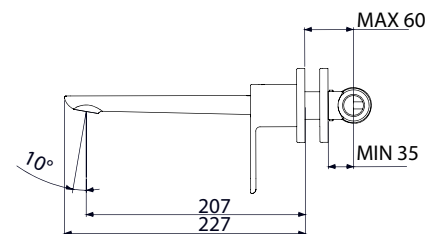

10	€ 225,00
37-39	€ 339,00
43	€ 315,00
79-80-81-82-83-84	€ 360,00
85-86-87-88-89	€ 360,00
	■ box = 6 pz

995725 + 803252

995725

803252

[unico]

I disegni tecnici sono indicativi e aggiornati alla data di stampa del catalogo. Per conferma consultare le schede tecniche del sito Palazzani.eu aggiornate.
Technical drawings are indicative and updated to catalogue's date of print. As a confirm, refer to updated technical drawings on our website Palazzani.eu.