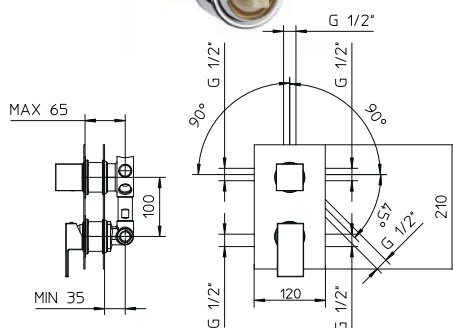

992744

4uscite/way | [unico]

Disponibili su richiesta anche separati
Also available separately, on demand