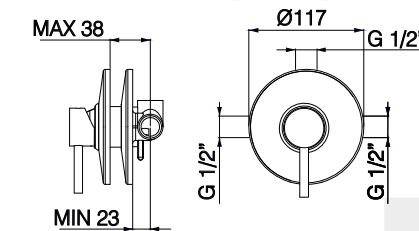

NB. Non compatibile con [unico]
Doesn't fit with [unico]

NB. Non compatibile con [unico]
Doesn't fit with [unico]