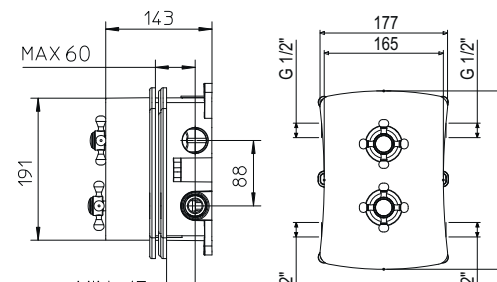

Corpo da incasso per miscelatore termostatico 1/2" da incasso per doccia, senza parti esterne.

1/2" concealed thermostatic mixer for shower, without exposed parts.

Corps de mitigeur thermostatique 1/2" à encastrer pour douche, sans parties extérieures.

l/m¹	17	23	30	35	39
kg/cm²	1	2	3	4	5
10	€ 319,00				
	■ box = 4 pz				

Unterputz Körper 1/2" Thermostat-Mischer, ohne Aufputzteile.

Cuerpo de mezclador termostático 1/2" empotrable para ducha, sin partes externas.

l/m¹	9	13	15,7	17,6	19,4
kg/cm²	1	2	3	4	5
10	€ 369,00				
	■ box = 4 pz				

l/m¹	9	13	15,7	17,6	19,4
kg/cm²	1	2	3	4	5
10	€ 379,00				
	■ box = 4 pz				

995707

1 uscita/way 1/2" [P box]

995709

2 uscite/way 1/2" [P box]

995711

3 uscite/way 1/2" [P box]

Corpo da incasso per miscelatore termostatico 3/4" da incasso per doccia, senza parti esterne.

3/4" concealed thermostatic mixer for shower, without exposed parts.

Corps de mitigeur thermostatique 3/4" à encastrer pour douche, sans parties extérieures.

l/m	7	9,7	12	15	22	31	40
kg/cm²	0,1	0,2	0,3	0,5	1	2	3
10	€ 349,00						
	■ box = 4 pz						

Unterputz Körper 3/4" Thermostat-Mischer, ohne Aufputzteile.

Cuerpo de mezclador termostático 3/4" empotrable para ducha, sin partes externas.

l/m	7,8	10,7	13	15,9	22,7	32	39
kg/cm²	0,1	0,2	0,3	0,5	1	2	3
10	€ 449,00						
	■ box = 4 pz						

l/m	7,8	10,7	13	15,9	22,7	32	39
kg/cm²	0,1	0,2	0,3	0,5	1	2	3
10	€ 459,00						
	■ box = 4 pz						

995708

1 uscita/way 3/4" [P box]

995710

2 uscite/way 3/4" [P box]

995712

3 uscite/way 3/4" [P box]