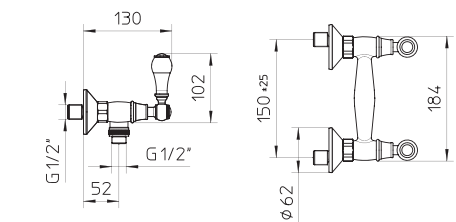

Gruppo per doccia, senza flessibile né doccetta.

Wall mounted shower, without shower kit. Mélangeur de douche, sans douchette ni flexible.

Brause-Einhebelmischer, Aufputz, ohne Handbrause und ohne Brauseschlauch.

Batería para ducha, sin flexible ni ducha de mano.

l/m	9	13	19	23	27
kg/cm²	0,5	1	2	3	4
10	€ 230,00				
83-84-89	€ 345,00				
	■ box = 6 pz				

552015