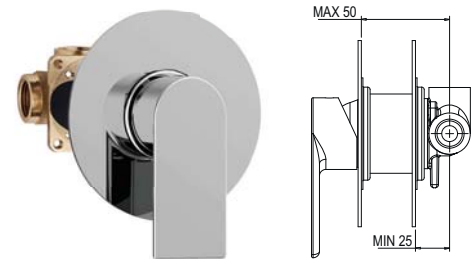

1 uscita/way

[unico]

1 uscita/way

Miscelatore monocomando da incasso completo per doccia con rosone Ø70mm.
Complete concealed single lever mixer for shower, Ø70mm.
Mitigeur monocommande complet à encastrer pour douche, Ø70mm.
Komplett Unterputz Brausebatterie, Ø70mm.
Mezclador monomando empotrable completo para ducha, Ø70mm.