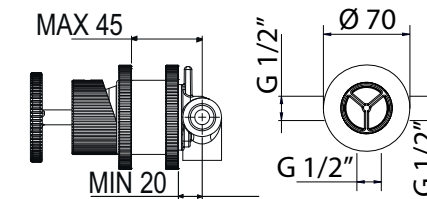

Deviatore da incasso completo per doccia con rosone **Ø70mm**.

Complete concealed diverter for shower, Ø70mm.

Inverseur complet à encastrer pour douche, Ø70mm

Komplett konzentrierter Umsteller für Dusche, Ø70mm.