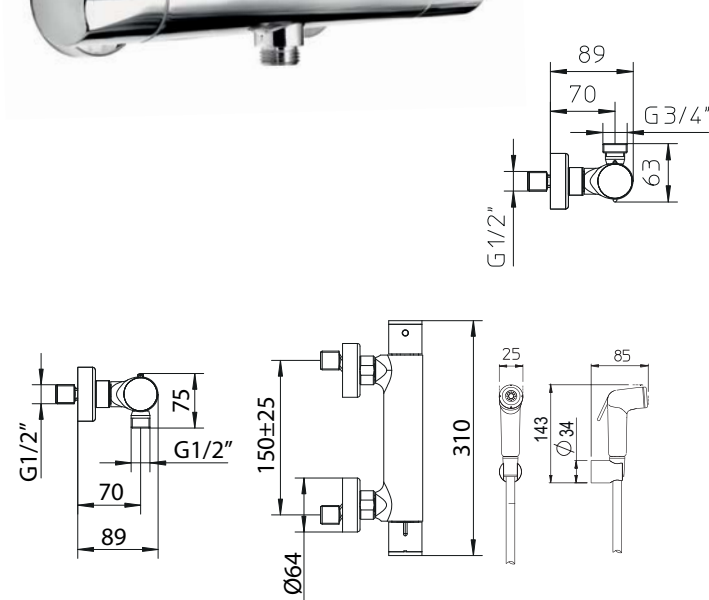

Miscelatore termostatico ACQUACLIMA® per doccia, senza flessibile né doccia.
Wall mounted ACQUACLIMA® thermostatic shower mixer, without shower kit.
Mitigeur thermostatique ACQUACLIMA® de douche, sans douchette ni flexible.
ACQUACLIMA® Thermostat Brause-Einhebelmischer, Aufputz, ohne Handbrause und ohne Brauseschlauch.
Mezclador termostático ACQUACLIMA® para ducha, sin flexible ni ducha de mano.

Miscelatore termostatico ACQUACLIMA® per doccia, senza flessibile né doccia.
Wall mounted ACQUACLIMA® thermostatic shower mixer, without shower kit.
Mitigeur thermostatique ACQUACLIMA® de douche, sans douchette ni flexible.
ACQUACLIMA® Thermostat Brause-Einhebelmischer, Aufputz, ohne Handbrause und ohne Brauseschlauch.
Mezclador termostático ACQUACLIMA® para ducha, sin flexible ni ducha de mano.

l/m³	10	14	18	21	23
kg/cm²	1	2	3	4	5
10	€ 219,00				
	■ box = 8 pz				

l/m³	10	14	18	21	23
kg/cm²	1	2	3	4	5
10	€ 249,00				
	■ box = 8 pz				

l/m³	6	8	11	13	15
Kg/cm²	0,5	1	2	3	4
10	€ 169,00				
	■ box = 8 pz				

l/m³	6	8	11	13	15
Kg/cm²	0,5	1	2	3	4
10	€ 202,00				
	■ box = 6 pz				

l/m³	10	14	18	21	23
kg/cm²	1	2	3	4	5
10	€ 249,00				
	■ box = 8 pz				

l/m³	6	8	11	13	15
Kg/cm²	0,5	1	2	3	4
10	€ 179,00				
	■ box = 6 pz				

022143

962060

962294

962309

962063

962284