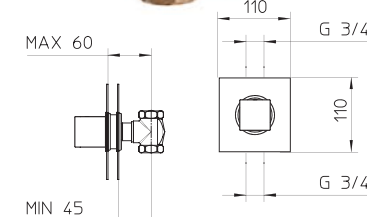

Solo parti esterne per rubinetto/deviatore da incasso per miscelatore termostatico.

Only external parts for tap/diverter body for thermostatic mixer.

Seulement parties extérieures pour robinet/inverseur pour mitigeur thermostatique encastré.

Außerteilen für Wasserhahn/Wegweiser für Einbau Thermostatmischer.

Partes externas para grifo/desviador por mezclador termostático empotrado para ducha.

10	€ 135,00
39	€ 190,00
79-80-81-82-83-84	€ 210,00
85-86-87-88-89	€ 210,00
	■ box = 10 pz

412608

1-2-3 uscita/way

1/2" - 3/4"

992713

2 uscite/way 3/4" [sPa]