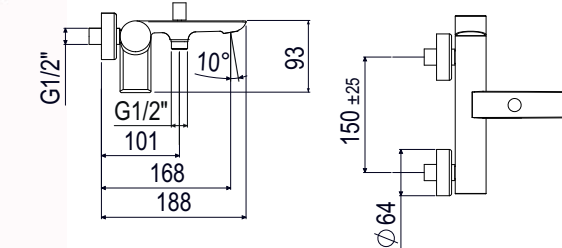

801221

disponibile da maggio 2024
available from may 2024

Bocca vasca murale.

Wall mounted spout for bath-tub.

Bec mural pour baignoire.

Wand-Wannenreinlauf.

Caño para bañera.

l/m	9	12	17	21	24
kg/cm²	0,5	1	2	3	4
10	€ 199,00				
37-39	€ 299,00				
43	€ 279,00				
79-80-81-82-83-84	€ 319,00				
85-86-87-88-89	€ 319,00				
■ box = 8 pz