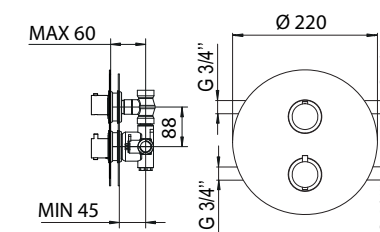

992774

2 uscita/way
3/4" [unico]