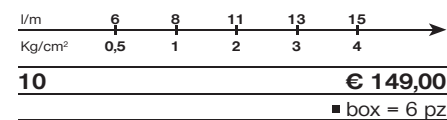

Miscelatore monocomando per lavabo con scarico da 1" 1/4, a risparmio idrico, 6l/min.
Single control mixer for washbasin, with pop-up waste 1" 1/4, with water saving, 6l/min.
Mitigeur monocommande de lavabo, avec vidage 1" 1/4, avec économie d'eau 6l/min.
Waschtisch Einhebelmischer mit Ablaufgarnitur 1" 1/4, wassersparend, 6l/Min.
Mezclador monomando para lavabo, con desagüe 1" 1/4, con ahorro de agua, 6l/min.

Miscelatore monocomando midi per lavabo con scarico da 1" 1/4, a risparmio idrico 6l/min.
Midi single control mixer for washbasin, with pop-up waste 1" 1/4, with water saving, 6l/min.
Mitigeur monocommande midi de lavabo, avec vidage 1" 1/4, avec économie d'eau, 6l/min.
Midi Waschtisch Einhebelmischer mit Ablaufgarnitur 1" 1/4, wassersparend 6l/min.
Mezclador monomando midi para lavabo, con desagüe 1" 1/4, con ahorro de agua 6l/min.

Miscelatore monocomando alto per lavabo con scarico da 1" 1/4, a risparmio idrico 6l/min.
Tall single control mixer for washbasin, with pop-up waste 1" 1/4, with water saving, 6l/min.
Mitigeur monocommande haut de lavabo, avec vidage 1" 1/4, avec économie d'eau, 6l/min.
Hoch Waschtisch Einhebelmischer, mit Ablaufgarnitur 1" 1/4, wassersparend 6l/min.
Mezclador monomando alto para lavabo, con desagüe 1" 1/4, con ahorro de agua, 6l/min.