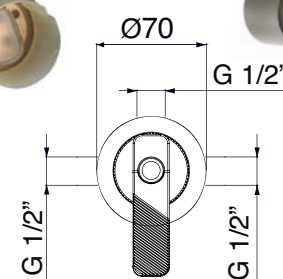

I disegni tecnici sono indicativi e aggiornati alla data di stampa del catalogo. Per conferma consultare le schede tecniche del sito Palazzani.eu aggiornate.
Technical drawings are indicative and updated to catalogue's date of print. As a confirm, refer to updated technical drawings on our website Palazzani.eu.