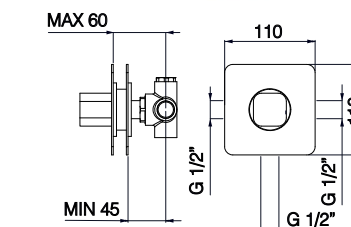

Corpo termostatico da incasso per miscelatore termostatico da incasso per doccia, senza parti esterne, senza stop.
Concealed thermostatic mixer for shower, without exposed parts, without stop.
Corps de mitigeur thermostatique à encastrer pour douche, sans parties extérieures, sans stop.

Unterputz Körper Thermostat-Mischer, ohne Aufputzteile, ohne Stopp.
Cuerpo de mezclador termostático empotrable para ducha, sin partes externas, sin stop.

l/m³	1,3	1,6	2,5	3,0	3,4
kg/cm²	0,5	1	2	3	4
02	€ 174,00				
	■ box = 4 pz				

l/m³	1,3	1,6	2,5	3,0	3,4
kg/cm²	0,5	1	2	3	4
10	€ 189,00				
	■ box = 4 pz				

995726

992709

[unico] 1/2" [sPa]

[unico] 3/4" [sPa]

Solo parti esterne per miscelatore termostatico.
Only external parts for thermostatic mixer.
Seulement parties extérieures pour mitigeur thermostatique.
Außenteilen für thermostatisch Mischer.
Partes externas para mezclador termostático.

10	€ 160,00
	■ box = 10 pz

922588

incasso termostatico [unico]
concealed thermostatic mixer

I disegni tecnici sono indicativi e aggiornati alla data di stampa del catalogo. Per conferma consultare le schede tecniche del sito Palazzani.eu aggiornate.
Technical drawings are indicative and updated to catalogue's date of print. As a confirm, refer to updated technical drawings on our website Palazzani.eu.

Corpo rubinetto/deviatore da incasso per miscelatore termostatico da incasso per doccia, senza parti esterne.
Tap/diverter body for thermostatic concealed mixer for shower, without external parts.
Corp pour robinet/inverseur pour mitigeur thermostatique à encastrer pour douche, sans parties extérieures.