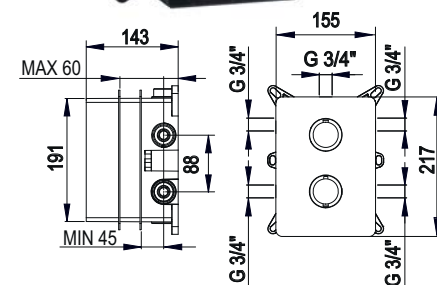

incasso termostatico [P box]
concealed thermostatic mixer

I disegni tecnici sono indicativi e aggiornati alla data di stampa del catalogo. Per conferma consultare le schede tecniche del sito Palazzani.eu aggiornate.
Technical drawings are indicative and updated to catalogue's date of print. As a confirm, refer to updated technical drawings on our website Palazzani.eu.

Solo parti esterne per miscelatore termostatico da incasso per doccia.

Exposed parts only for concealed thermostatic mixer for shower.

Seulement parties extérieures pour mitigeur thermostatique à encastrer pour douche.

Aufputzteile für Unterputz Körper Thermostat-Mischer.

Partes externas por mezclador termostático empotrable para ducha.

10	€ 265,00
37-39	€ 395,00
43	€ 379,00
79-80-81-82-83-84	€ 435,00
85-86-87-88-89	€ 435,00
	■ box = 6 pz

962605

1-2-3 uscita/way

1/2" - 3/4"