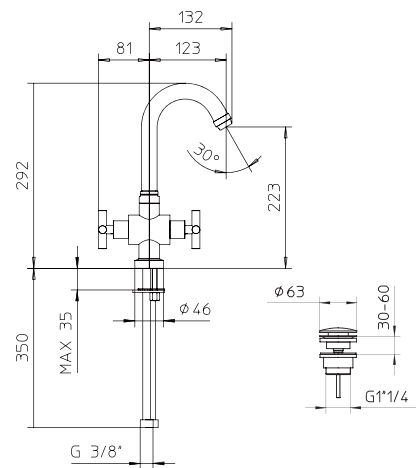

Gruppo per lavabo monoforo con bocca girevole, scarico Click-Clack da 1" 1/4 e tappo a copertura totale.

Single hole washbasin mixer, swivel spout, with pop-up waste Click-Clack 1" 1/4 total covering plug.

Mélangeur monotrou de lavabo, bec mobile et vidage Click-Clack 1" 1/4 à couverture totale.

Waschtisch Einlochbatterie mit Rohrauslauf und Ablaufgarnitur Click-Clack 1" 1/4 komplett deckender Ventildeckel.

Monobloc lavabo con caño giratorio con desagüe Click-Clack 1" 1/4 con tapón a cobertura total.

l/m	6	8	11	13	15
Kg/cm²	0,5	1	2	3	4
10	€ 324,00				
39	€ 454,00				
	■ box = 6 pz				

623285