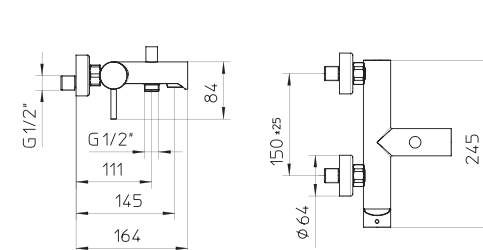

991469

021015