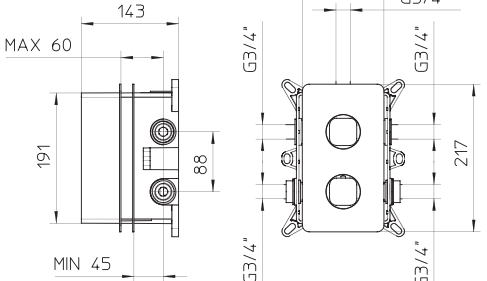

incasso termostatico [P box]
concealed thermostatic mixer

I disegni tecnici sono indicativi e aggiornati alla data di stampa del catalogo. Per conferma consultare le schede tecniche del sito Palazzani.eu aggiornate.
Technical drawings are indicative and updated to catalogue's date of print. As a confirm, refer to updated technical drawings on our website Palazzani.eu.