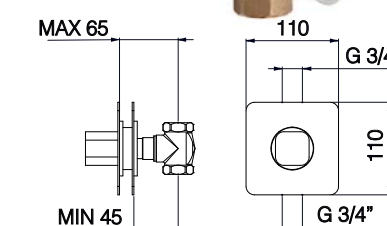

l/m³	1,7	2,3	3,0	3,5	3,9
kg/cm²	1	2	3	4	5
10	€ 60,00				
	■ box = 20 pz				

l/m³	9	1,3	15,7	17,6	19,4
kg/cm²	1	2	3	4	5
10	€ 160,00				
	■ box = 20 pz				

l/m³	9	1,3	15,7	17,6	19,4
kg/cm²	1	2	3	4	5
10	€ 170,00				
	■ box = 20 pz				

992712

992713

992714

1 uscita/ way 3/4" [sPa]

2 uscite/ way 3/4" [sPa]

3 uscite/ way 3/4" [sPa]