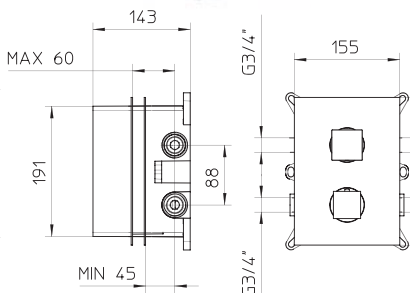

995710

2 uscite/way 3/4" [P box]