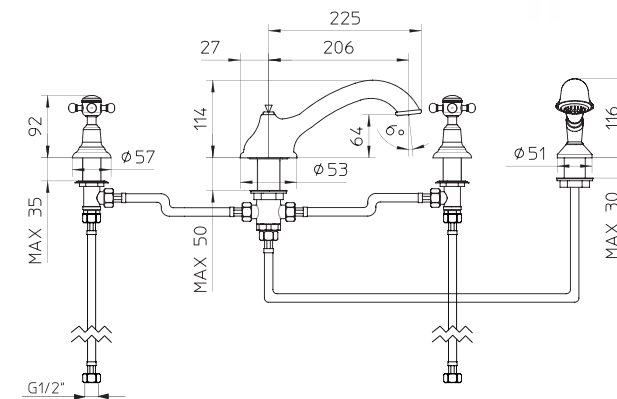

522015

foro consigliato per l'installazione:
recommended hole for installation:

Ø 30mm Ø 36mm Ø 30mm Ø 34mm

I disegni tecnici sono indicativi e aggiornati alla data di stampa del catalogo. Per conferma consultare le schede tecniche del sito Palazzani.eu aggiornate.
Technical drawings are indicative and updated to catalogue's date of print. As a confirm, refer to updated technical drawings on our website Palazzani.eu.