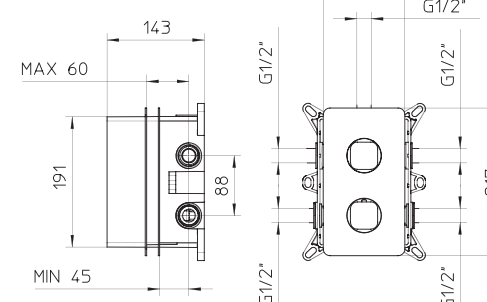

Corpo da incasso per miscelatore termostatico 1/2" da incasso per doccia, senza parti esterne.

1/2" concealed thermostatic mixer for shower, without exposed parts.

Corps de mitigeur thermostatique 1/2" à encastrer pour douche, sans parties extérieures.

l/m¹	17	23	30	35	39
kg/cm²	1	2	3	4	5
10	€ 319,00				
	■ box = 4 pz				

l/m¹	9	13	15,7	17,6	19,4
kg/cm²	1	2	3	4	5
10	€ 369,00				
	■ box = 4 pz				

l/m¹	9	13	15,7	17,6	19,4
kg/cm²	1	2	3	4	5
10	€ 379,00				
	■ box = 4 pz				

Unterputz Körper 1/2" Thermostat-Mischer, ohne Aufputzteile.

Cuerpo de mezclador termostático 1/2" empotrable para ducha, sin partes externas.

Solo parti esterne per miscelatore termostatico da incasso per doccia.

Exposed parts only for concealed thermostatic mixer for shower.

Seulement parties extérieures pour mitigeur thermostatique à encastrer pour douche.

Aufputzteile für Unterputz Körper Thermostat-Mischer.

Partes externas por mezclador termostático empotrable para ducha.

10	€ 275,00
37-39	€ 405,00
43	€ 389,00
79-80-81-82-83-84	€ 445,00
85-86-87-88-89	€ 445,00
	■ box = 6 pz

922605

1-2-3 uscita/way

1/2" - 3/4"

995707

1 uscita/way 1/2" [P box]

995709

2 uscita/way 1/2" [P box]

995711

3 uscita/way 1/2" [P box]

Corpo da incasso per miscelatore termostatico 3/4" da incasso per doccia, senza parti esterne.

3/4" concealed thermostatic mixer for shower, without exposed parts.

Corps de mitigeur thermostatique 3/4" à encastrer pour douche, sans parties extérieures.

l/m	7	9,7	12	15	22	31	40
kg/cm²	0,1	0,2	0,3	0,5	1	2	3
10	€ 349,00						
	■ box = 4 pz						

l/m	7,8	10,7	13	15,9	22,7	32	39
kg/cm²	0,1	0,2	0,3	0,5	1	2	3
10	€ 449,00						
	■ box = 4 pz						

l/m	7,8	10,7	13	15,9	22,7	32	39
kg/cm²	0,1	0,2	0,3	0,5	1	2	3
10	€ 459,00						
	■ box = 4 pz						

Unterputz Körper 3/4" Thermostat-Mischer, ohne Aufputzteile.

Cuerpo de mezclador termostático 3/4" empotrable para ducha, sin partes externas.

995708

1 uscita/way 3/4" [P box]

995710

2 uscita/way 3/4" [P box]

995712

3 uscita/way 3/4" [P box]