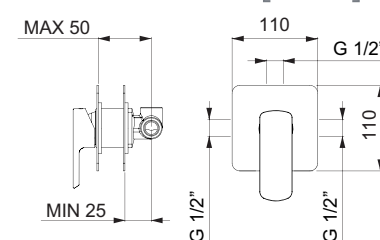

NB. Non compatibile con [unico] Doesn't fit with [unico]