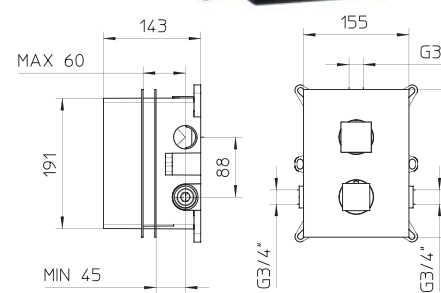

995708

1 uscita/way 3/4" [P box]