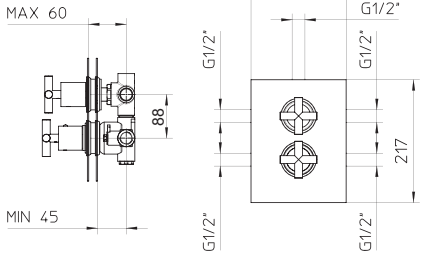

Corpo da incasso per miscelatore termostatico 1/2" per doccia, senza parti esterne.
1/2" concealed thermostatic mixer for shower, without exposed parts.
Corps de mitigeur thermostatique 1/2" à encastrer pour douche, sans parties extérieures.

Unterputz Körper 1/2" Thermostat-Mischer, ohne Aufputzteile.
Cuerpo de mezclador termostático 1/2" empotrable para ducha, sin partes externas.

l/m¹	17	23	30	35	39
kg/cm²	1	2	3	4	5
10	€ 219,00				
	■ box = 4 pz				

l/m¹	9	13	15,7	17,6	19,4
kg/cm²	1	2	3	4	5
10	€ 269,00				
	■ box = 4 pz				

l/m¹	9	13	15,7	17,6	19,4
kg/cm²	1	2	3	4	5
10	€ 279,00				
	■ box = 4 pz				

992771

1 uscita/way
1/2" [unico]

992773

2 uscite/way
1/2" [unico]

992775

3 uscite/way
1/2" [unico]