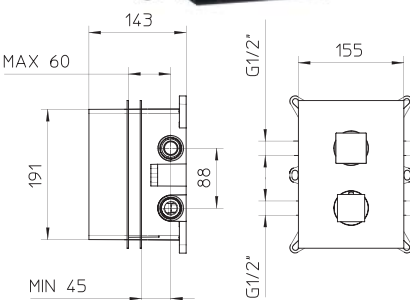

l/m ¹	9	13	15,7	17,6	19,4
kg/cm ²	1	2	3	4	5
10	€ 369,00				
	■ box = 4 pz				

l/m ¹	9	13	15,7	17,6	19,4
kg/cm ²	1	2	3	4	5
10	€ 379,00				
	■ box = 4 pz				

995707

1 uscita/way 1/2" [P box]

995709

2 uscite/way 1/2" [P box]