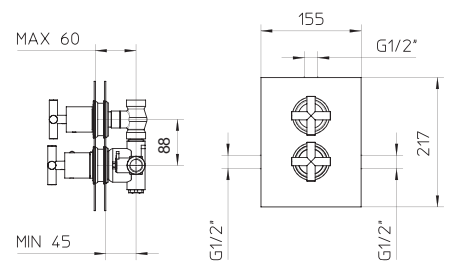

Corpo da incasso per miscelatore termostatico 1/2" per doccia, senza parti esterne.
1/2" concealed thermostatic mixer for shower, without exposed parts.
Corps de mitigeur thermostatique 1/2" à encastrer pour douche, sans parties extérieures.

Unterputz Körper 1/2" Thermostat-Mischer, ohne Aufputzteile.
Cuerpo de mezclador termostático 1/2" empotrable para ducha, sin partes externas.

l/m¹	17	23	30	35	39
kg/cm²	1	2	3	4	5
10	€ 219,00				
	■ box = 4 pz				

l/m¹	9	13	15,7	17,6	19,4
kg/cm²	1	2	3	4	5
10	€ 269,00				
	■ box = 4 pz				

l/m¹	9	13	15,7	17,6	19,4
kg/cm²	1	2	3	4	5
10	€ 279,00				
	■ box = 4 pz				

992771

1 uscita/way
1/2" [unico]

992773

2 uscite/way
1/2" [unico]

992775

3 uscite/way
1/2" [unico]