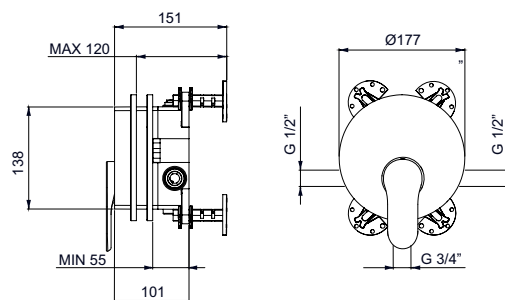

912206

1 uscita/way