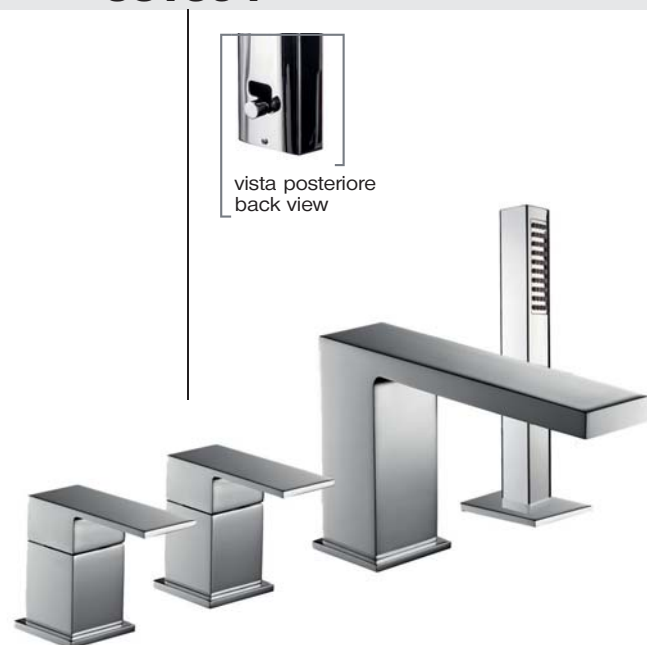

581394

foro consigliato per l'installazione:
recommended hole for installation: