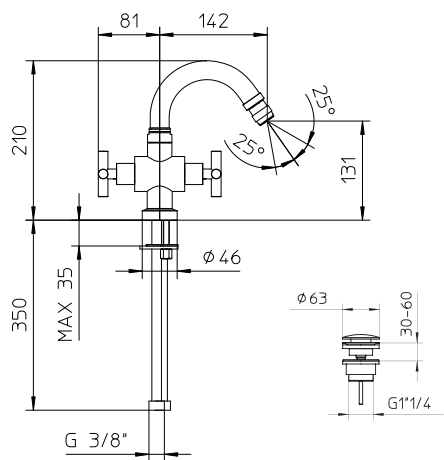

l/m	6	12	18	24	24
	1	2	3	4	5
10	€ 535,00				
	■ box = 2 pz				

624237

621240

991424

992112

621394

foro consigliato per l'installazione:
recommended hole for installation:

I disegni tecnici sono indicativi e aggiornati alla data di stampa del catalogo. Per conferma consultare le schede tecniche del sito Palazzani.eu aggiornate.
Technical drawings are indicative and updated to catalogue's date of print. As a confirm, refer to updated technical drawings on our website Palazzani.eu.