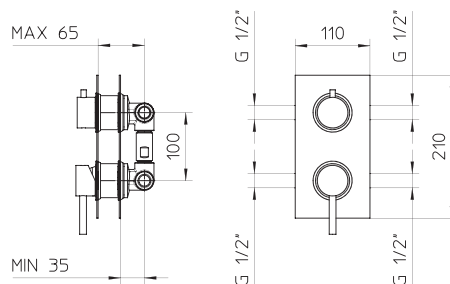

Disponibili su richiesta anche separati
Also available separately, on demand

l/m ¹	13	16	25	30	34
kg/cm ²	0,5	1	2	3	4
10	€ 275,00				
	■ box = 4 pz				

992740

3uscite/way | **[unico]**

l/m ¹	13	16	25	30	34
kg/cm ²	0,5	1	2	3	4
10	€ 275,00				
	■ box = 4 pz				