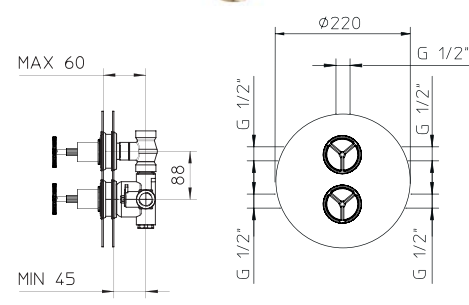

l/m ³	9	13	15,7	17,6	19,4
kg/cm ²	1	2	3	4	5
10	€ 269,00				
	■ box = 4 pz				

l/m ³	9	13	15,7	17,6	19,4
kg/cm ²	1	2	3	4	5
10	€ 279,00				
	■ box = 4 pz				

992771

992773

992775

Corpo da incasso per miscelatore termostatico 3/4" per doccia, senza parti esterne.
 3/4" concealed thermostatic mixer for shower, without exposed parts.
 Corps de mitigeur thermostatique 3/4" à encastrer pour douche, sans parties extérieures.