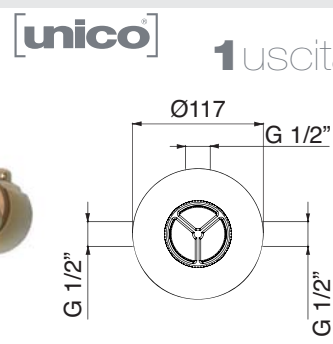

l/m	11	15	21	26	29
Kg/cm ²	0,5	1	2	3	4
10	€ 274,00				
37-39	€ 404,00				
43	€ 384,00				
79-80-81-82-83-84	€ 404,00				
85-86-87-88-89	€ 404,00				
99	€ 99,00				

■ box = 6 pz

995715 + 782179

995715

782179