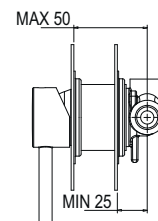

992726

1 uscita/way