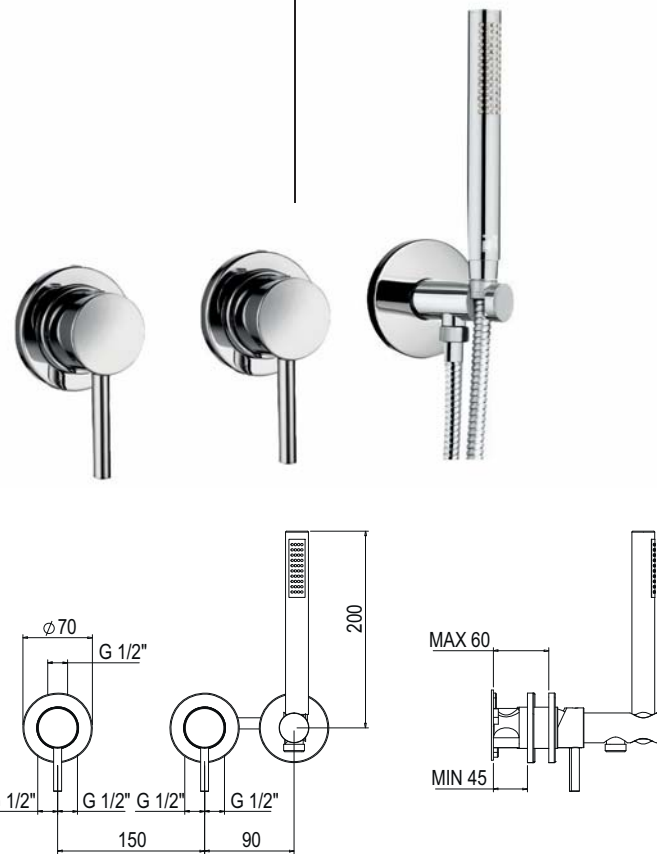

2 Miscelatori per doccia da incasso con supporto doccia fisso in ottone con erogazione, flessibile 1,5m, doccetta.

2 Concealed mixers for shower with fix shower support in brass with water outlet, flexible 1.5m, hand shower.

2 Mitigeurs encastré pour douche avec support de douche fixe en laiton avec sortie d'eau, flexible 1.5m, douchette.

2 Unterputz-Duschemischer mit fester Brausestütze in Messing mit Wasserauslass, flexibel 1,5m, Handbrause.

2 Mezcladoreess empotrado para ducha con soporte de ducha fijo en latón con suministro de agua, flexible 1.5m, ducha de mano.

l/m¹	0	1	1,1	1,3	1,5
kg/cm²	0,5	1	2	3	4
10	€ 549,00				
37-39	€ 949,00				
43	€ 859,00				
79-80-81-82-83-84	€ 989,00				
85-86-87-88-89	€ 989,00				

■ box = 2 pz

022308

Miscelatore monocomando da incasso completo per doccia, compatto Ø 35mm.
Complete concealed single lever mixer for shower, compact Ø 35mm.
Mitigeur monocommande complet à encastrer pour douche, compat Ø 35mm.
Komplett Unterputz Brausebatterie, kompakt Ø 35mm.
Mezclador monomando empotrable completo para ducha, compacto Ø 35mm.

l/m	1,3	1,6	2,5	3,0	3,4
Kg/cm²	0,5	1	2	3	4
10	€ 81,50				
39	€ 117,00				

■ box = 10 pz

Miscelatore monocomando da incasso completo per vasca-doccia con deviatore automatico, compatto Ø 35mm.
Complete concealed single lever mixer for bath shower with automatic diverter, compact Ø 35mm.
Mitigeur monocommande à encastrer complet pour bain-douche avec inverseur automatique, compat Ø 35mm.
Komplett Unterputz Wannenfüll für Brausebatterie mit Umsteller, kompakt Ø 35mm.
Mezclador monomando empotrable para baño-ducha completo con desviador automático, compacto Ø 35mm.

l/m	1,1	1,5	2,1	2,6	2,9
Kg/cm²	0,5	1	2	3	4
10	€ 141,50				
39	€ 199,00				

■ box = 6 pz

022266

021209

1 uscita/way

[compatto 35]

[compatto 35]

2 uscita/way

NB. Non compatibile con [unico]
Doesn't fit with [unico]

NB. Non compatibile con [unico]
Doesn't fit with [unico]

I disegni tecnici sono indicativi e aggiornati alla data di stampa del catalogo. Per conferma consultare le schede tecniche del sito Palazzani.eu aggiornate.
Technical drawings are indicative and updated to catalogue's date of print. As a confirm, refer to updated technical drawings on our website Palazzani.eu.