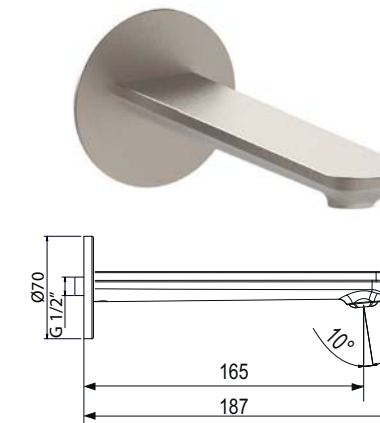

9921Q8

disponibile da maggio 2024

available from May 2024