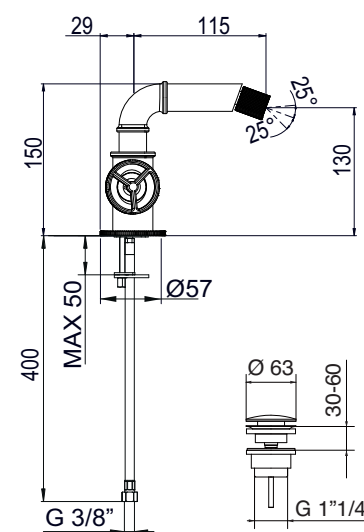

9921N7

I disegni tecnici sono indicativi e aggiornati alla data di stampa del catalogo. Per conferma consultare le schede tecniche del sito Palazzani.eu aggiornate.

Technical drawings are indicative and updated to catalogue's date of print. As a confirm, refer to updated technical drawings on our website Palazzani.eu.