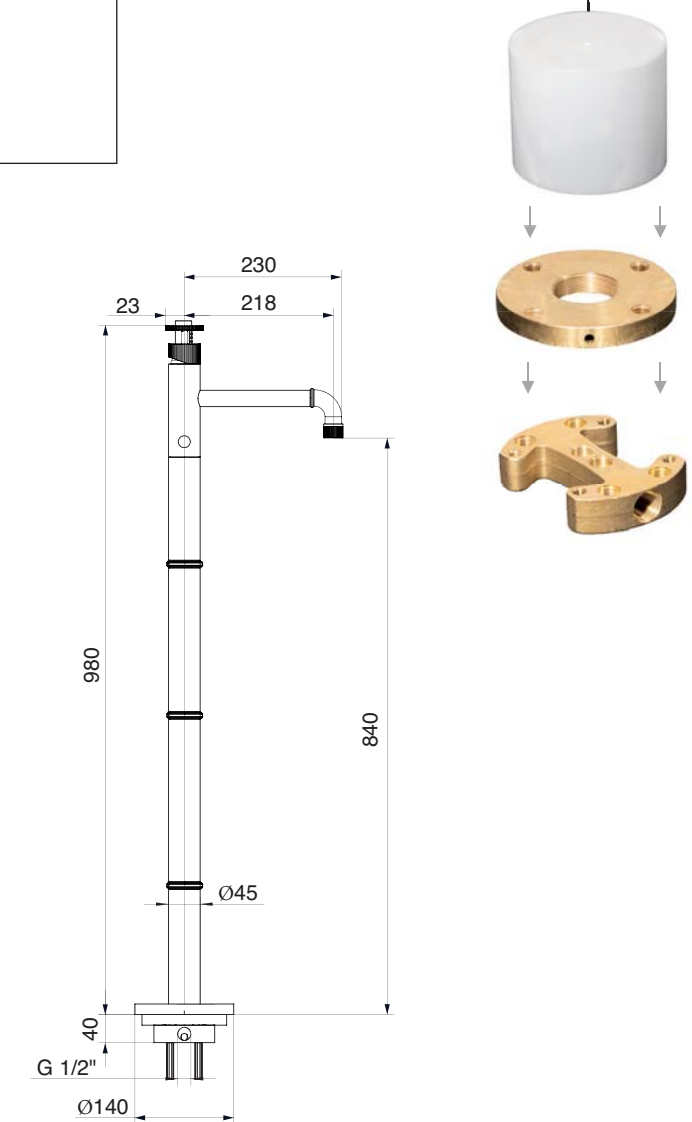

781179

995717

da acquistare insieme
buy together