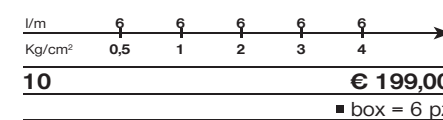

Miscelatore monocomando per lavabo con scarico da 1" 1/4, a risparmio idrico, 6l/min.
Single control mixer for washbasin, with pop-up waste 1" 1/4, with water saving, 6l/min.
Mitigeur monocommande de lavabo, avec vidage 1" 1/4, avec économie d'eau 6l/min.
Waschtisch Einhebelmischer mit Ablaufgarnitur 1" 1/4, wassersparend, 6l/Min.
Mezclador monomando para lavabo, con desagüe 1" 1/4, con ahorro de agua, 6l/min.

Miscelatore monocomando midi per lavabo con scarico da 1" 1/4, a risparmio idrico 6l/min.
Midi single control mixer for washbasin, with pop-up waste 1" 1/4, with water saving, 6l/min.
Mitigeur monocommande midi de lavabo, avec vidage 1" 1/4, avec économie d'eau, 6l/min.
Midi Waschtisch Einhebelmischer mit Ablaufgarnitur 1" 1/4, wassersparend 6l/min.
Mezclador monomando midi para lavabo, con desagüe 1" 1/4, con ahorro de agua 6l/min.

Miscelatore monocomando alto per lavabo con scarico da 1" 1/4, a risparmio idrico 6l/min.
Tall single control mixer for washbasin, with pop-up waste 1" 1/4, with water saving, 6l/min.
Mitigeur monocommande haut de lavabo, avec vidage 1" 1/4, avec économie d'eau, 6l/min.
Hoch Waschtisch Einhebelmischer, mit Ablaufgarnitur 1" 1/4, wassersparend 6l/min.
Mezclador monomando alto para lavabo, con desagüe 1" 1/4, con ahorro de agua, 6l/min.