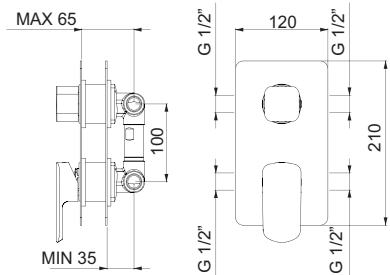

Corpo da incasso per miscelatore monocomando per doccia multi-funzione, senza parti esterne.
Concealed single lever mixer for multi-points shower, without exposed parts.
Corps de mitigeur monocommande à encastrer pour douche multi-fonction, sans parties extérieures.

Unterputz Körper Einhebelmischer für Wellness Duschkabinen, ohne Aufputzteile.
Cuerpo de mezclador monomando empotrable para ducha multifunción, sin partes externas.

l/m³	13	16	25	30	34
kg/cm²	0,5	1	2	3	4
10	€ 209,00				
	■ box = 4 pz				

l/m³	13	16	25	30	34
kg/cm²	0,5	1	2	3	4
10	€ 236,00				
	■ box = 4 pz				

992739
2uscite/way | **[unico]**