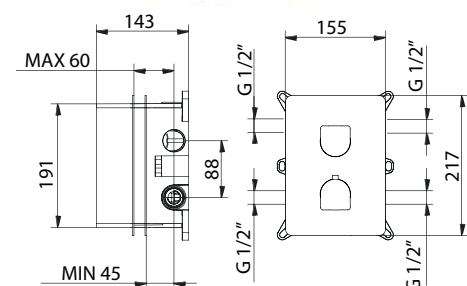

l/m ³	9	13	15,7	17,6	19,4
kg/cm ²	1	2	3	4	5
10	€ 379,00				
	■ box = 4 pz				

995707

1 uscita/way | [P box] | 1/2"

995709

2 uscite/way | [P box] | 1/2"

995711

3 uscite/way | [P box] | 1/2"

Corpo da incasso per miscelatore termostatico 3/4" da incasso per doccia, senza parti esterne.