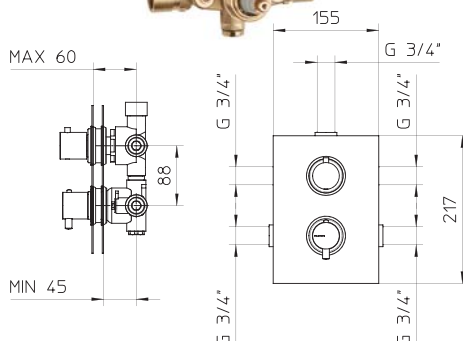

992776

3 uscite/way | **3/4"** | [unico]

incasso termostatico
concealed thermostatic mixer [unico]

I disegni tecnici sono indicativi e aggiornati alla data di stampa del catalogo. Per conferma consultare le schede tecniche del sito Palazzani.eu aggiornate.
Technical drawings are indicative and updated to catalogue's date of print. As a confirm, refer to updated technical drawings on our website Palazzani.eu.

Solo parti esterne per miscelatore termostatico da incasso per doccia.

Exposed parts only for concealed thermostatic mixer for shower.

Parties extérieures seule pour mitigeur thermostatique à encastrer pour douche.

Aufputzteile für Unterputz Körper Thermostat-Mischer.

Partes externas por mezclador termostático empotrable para ducha.

10	€ 265,00
	■ box = 6 pz

962606

1-2-3 uscita/way

1/2" - 3/4"