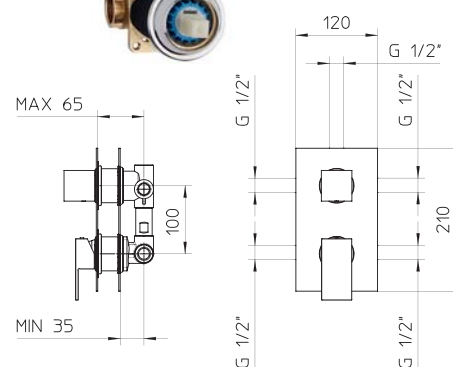

l/m ¹	13	16	25	30	34
kg/cm ²	0,5	1	2	3	4
10	€ 275,00				
	■ box = 4 pz				

992740

3uscite/way | [unico]

l/m ¹	13	16	25	30	34
kg/cm ²	0,5	1	2	3	4
10	€ 275,00				
	■ box = 4 pz				

992744

4uscite/way | [unico]