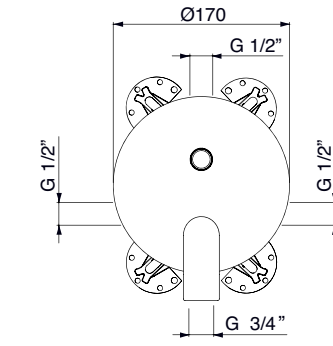

995721

801175

[P_{box}]

2 uscite/way