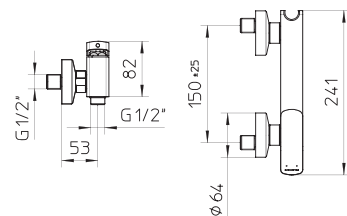

Miscelatore monocomando per doccia con supporto doccia integrato, senza flessibile né doccia.

Wall mounted shower mixer, with built-in shower bracket, without shower kit.

Mitigeur monocommande de douche, avec support douche incorporé, sans douchette ni flexible.

Einhebelmischer für Brausebatterie, mit Brausehalter ohne Handbrause und ohne Brauseschlauch.

Mezclador monomando para ducha con soporte de ducha integrado, sin flexible ni ducha de mano.

Miscelatore monocomando per doccia **senza supporto doccia**, flessibile né doccia.

Single lever mixer for shower, without supported shower holder, flexible nor hand-shower.

Mitigeur monocommande pour douche, sans support douche intégré, flexible ni douchette.

Einhebel-Wannenbatterie mit Umsteller, ohne integrierte Brausestütze, Schlauch- oder Handbrause.

Mezclador monomando para ducha, sin soporte para ducha integrado, flexible ni ducha de mano.

l/m¹	6	9	11	13	15
kg/cm²	0,5	1	2	3	4
10	€ 299,00				
■ box = 6 pz					

l/m¹	6	9	11	13	15
kg/cm²	0,5	1	2	3	4
10	€ 299,00				
37-39	€ 454,00				
43	€ 439,00				
79-80-81-82-83-84	€ 499,00				
85-86-87-88-89	€ 499,00				
■ box = 6 pz					

562026

562162

I disegni tecnici sono indicativi e aggiornati alla data di stampa del catalogo. Per conferma consultare le schede tecniche del sito Palazzani.eu aggiornate. Technical drawings are indicative and updated to catalogue's date of print. As a confirm, refer to updated technical drawings on our website Palazzani.eu.