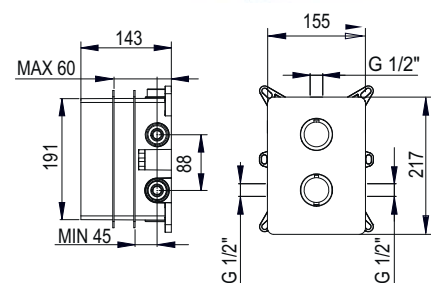

Corpo da incasso per miscelatore termostatico 1/2" da incasso per doccia, senza parti esterne.

1/2" concealed thermostatic mixer for shower, without exposed parts.

Corps de mitigeur thermostatique 1/2" à encastrer pour douche, sans parties extérieures.

Unterputz Körper 1/2" Thermostat-Mischer, ohne Aufputzteile.

Cuerpo de mezclador termostático 1/2" empotrable para ducha, sin partes externas.

l/m³	17	23	30	35	39
kg/cm²	1	2	3	4	5
10	€ 319,00				
	■ box = 4 pz				

l/m³	9	13	15,7	17,6	19,4
kg/cm²	1	2	3	4	5
10	€ 369,00				
	■ box = 4 pz				

l/m³	9	13	15,7	17,6	19,4
kg/cm²	1	2	3	4	5
10	€ 379,00				
	■ box = 4 pz				

995707

1 uscita/way
1/2" [P box]

995709

2 uscite/way
1/2" [P box]

995711

3 uscite/way
1/2" [P box]

Corpo da incasso per miscelatore termostatico 3/4" da incasso per doccia, senza parti esterne.

3/4" concealed thermostatic mixer for shower, without exposed parts.

Corps de mitigeur thermostatique 3/4" à encastrer pour douche, sans parties extérieures.

Unterputz Körper 3/4" Thermostat-Mischer, ohne Aufputzteile.

Cuerpo de mezclador termostático 3/4" empotrable para ducha, sin partes externas.

l/m	7	9,7	12	15	22	31	40
kg/cm²	0,1	0,2	0,3	0,5	1	2	3
10	€ 349,00						
	■ box = 4 pz						

l/m	7,8	10,7	13	15,9	22,7	32	39
kg/cm²	0,1	0,2	0,3	0,5	1	2	3
10	€ 449,00						
	■ box = 4 pz						

l/m	7,8	10,7	13	15,9	22,7	32	39
kg/cm²	0,1	0,2	0,3	0,5	1	2	3
10	€ 459,00						
	■ box = 4 pz						

995708

1 uscita/way
3/4" [P box]

995710

2 uscite/way
3/4" [P box]

995712

3 uscite/way
3/4" [P box]