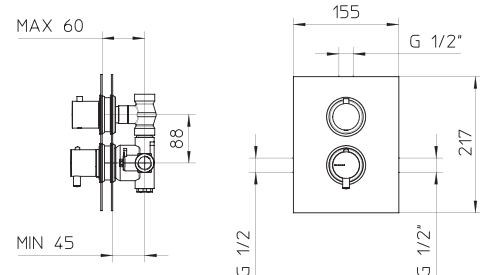

l/m ³	9	13	15,7	17,6	19,4
kg/cm ²	1	2	3	4	5
10	€ 269,00				
	■ box = 4 pz				

l/m ³	9	13	15,7	17,6	19,4
kg/cm ²	1	2	3	4	5
10	€ 279,00				
	■ box = 4 pz				

992771

1 uscita/way | **1/2"** | [unico]

992773

2 uscite/way | **1/2"** | [unico]