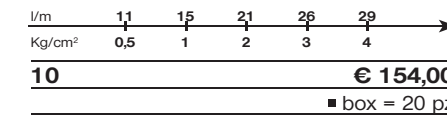

992727

2 uscite/way