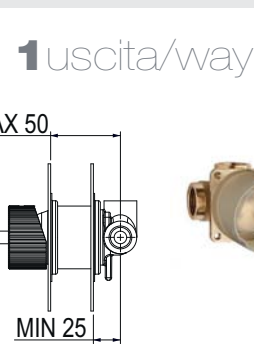

Miscelatore monocomando da incasso completo per doccia.
Complete concealed single lever mixer for shower.
Mitigeur monocommande complet à encastrer pour douche.
Komplett Unterputz Brausebatterie.
Mezclador monomando empotrable completo para ducha.

Corpo da incasso per miscelatore monocomando per doccia, senza parti esterne.
Concealed body for shower, without exposed parts.
Corps de mitigeur monocommande à encastrer pour douche, sans parties extérieures.
Unterputz Körper für Brausebatterie, ohne Aufputzteile.
Cuerpo de mezclador monomando empotrable para ducha, sin partes externas.

Solo parti esterne per miscelatore monocomando da incasso per doccia.
Exposed parts only for shower concealed mixer.
Seulement parties extérieures pour mitigeur monocommande à encastrer pour douche.
Aufputzteile für Unterputzbrausebatterie.
Sólo partes externas para mezclador monomando empotrable para ducha.

l/m	13	16	25	30	34
Kg/cm²	0,5	1	2	3	4
10	€ 265,00				
37-39	€ 369,00				
43	€ 329,00				
79-80-81-82-83-84	€ 369,00				
85-86-87-88-89	€ 369,00				
99	€ 50,00				

■ box = 10 pz

l/m	13	16	25	30	34
Kg/cm²	0,5	1	2	3	4
10	€ 215,00				
37-39	€ 319,00				
43	€ 279,00				
79-80-81-82-83-84	€ 319,00				
85-86-87-88-89	€ 319,00				
99	€ 50,00				

■ box = 20 pz

l/m	11	15	21	26	29
Kg/cm²	0,5	1	2	3	4
10	€ 373,00				
37-39	€ 503,00				
43	€ 483,00				
79-80-81-82-83-84	€ 503,00				
85-86-87-88-89	€ 503,00				
99	€ 99,00				

■ box = 6 pz