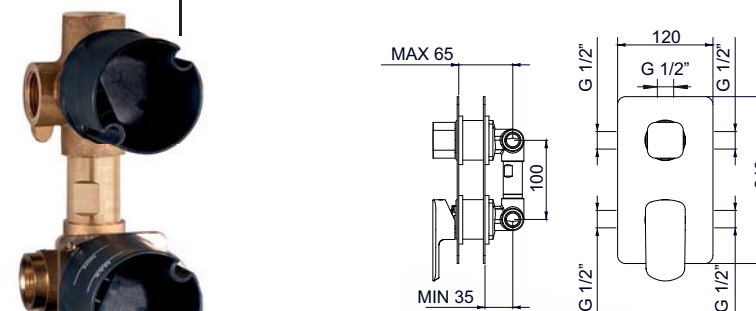

Solo parti esterne per miscelatore monocomando per doccia multi-funzione.

Exposed parts only for concealed single lever mixer for multi-points shower.

Seulement parties extérieures pour mitigeur monocommande à encastrer pour douche multi-fonction.

Aufputzteile für Unterputz Körper Einhebelmischer für Wellness Duschkabinen.

Partes externas por mezclador monomando empotrable para ducha multifunción.

10	€ 235,00
37-39	€ 345,00
43	€ 329,00
79-80-81-82-83-84	€ 375,00
85-86-87-88-89	€ 375,00

■ box = 10 pz

562330

incasso monocomando multi-funzione [unico]
single lever mixer multi-points

I disegni tecnici sono indicativi e aggiornati alla data di stampa del catalogo. Per conferma consultare le schede tecniche del sito Palazzani.eu aggiornate.
Technical drawings are indicative and updated to catalogue's date of print. As a confirm, refer to updated technical drawings on our website Palazzani.eu.