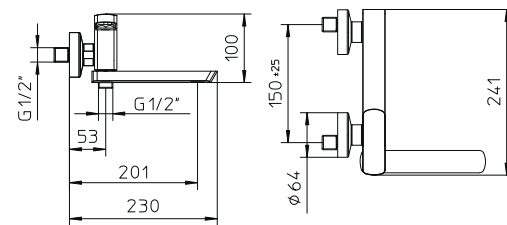

Miscelatore monocomando per vasca con **bocca-deviatore**, supporto doccia integrato, senza flessibile né doccia.

Wall mounted bath-shower mixer, with diverter spout, built-in shower bracket, without shower kit.

Mitigeur monocommande de bain-douche, bec inverseur, avec support douche incorporé, sans douchette ni flexible.

Bade-Einhebelmischer mit Auslauf, Aufputz, eingebautem Brausehalter ohne Handbrause und ohne Brauseschlauch.

Mezclador monomando para bañera con caño desviador, soporte de ducha integrado, sin flexible ni ducha de mano.

l/m¹	6	9	11	13	15
kg/cm²	0,5	1	2	3	4
10					€ 429,00
37-39					€ 649,00
43					€ 629,00
79-80-81-82-83-84					€ 719,00
85-86-87-88-89					€ 719,00

■ box = 6 pz

561177

Miscelatore monocomando per vasca con **bocca-deviatore**, senza supporto doccia, flessibile né doccia.

Single lever mixer for bath with diverter spout, without supported shower holder, flexible nor hand-shower.

Mitigeur monocommande pour baignoire avec bec déviateur, sans support douche intégré, flexible ni douchette.

Einhand-Wannenbatterie mit Umsteller, ohne integrierte Brausestütze, Schlauch- oder Handbrause.

Mezclador monomando por bañera con caño desviador, sin soporte para ducha integrado, flexible ni ducha de mano.

l/m¹	6	9	11	13	15
kg/cm²	0,5	1	2	3	4
10					€ 429,00
37-39					€ 649,00
43					€ 629,00
79-80-81-82-83-84					€ 719,00
85-86-87-88-89					€ 719,00

■ box = 6 pz

561219

[**senza supporto**
without support]

Miscelatore monocomando per vasca con **bocca-deviatore**, supporto doccia integrato, flessibile Gliss 1,5 m e doccia.

Wall mounted bath-shower mixer, with diverter spout, built-in shower bracket, Gliss flexible tube 1,5 m and handshower.

Mitigeur monocommande de bain-douche, bec inverseur, avec support douche incorporé, flexible Gliss 1,5 m, douchette.