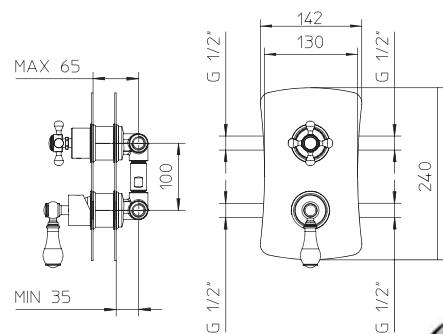

Corpo da incasso per miscelatore monocomando per doccia multi-funzione, senza parti esterne.
Concealed single lever mixer for multi-points shower, without exposed parts.
Corps de mitigeur monocommande à encastrer pour douche multi-fonction, sans parties extérieures.

l/m³	13	16	25	30	34
kg/cm²	0,5	1	2	3	4
02	€ 149,00				
	■ box = 10 pz				

995735

2uscite/way | [unico]