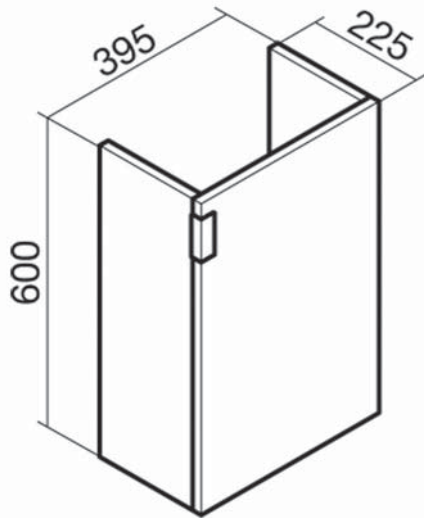

Umywalka UP Rectangular 59

489,-*

PROMO

489,-

UP OVAL

Nr katalogowy S10084350400000

Umywalka UP Oval 59

489,-*

PROMO

489,-

PETIT

Nr katalogowy SP0021102103500

Umywalka PETIT 40x21,4x10,3
+ szafka PRAWA: ORZECH .84N

614,-*

PROMO

575,-