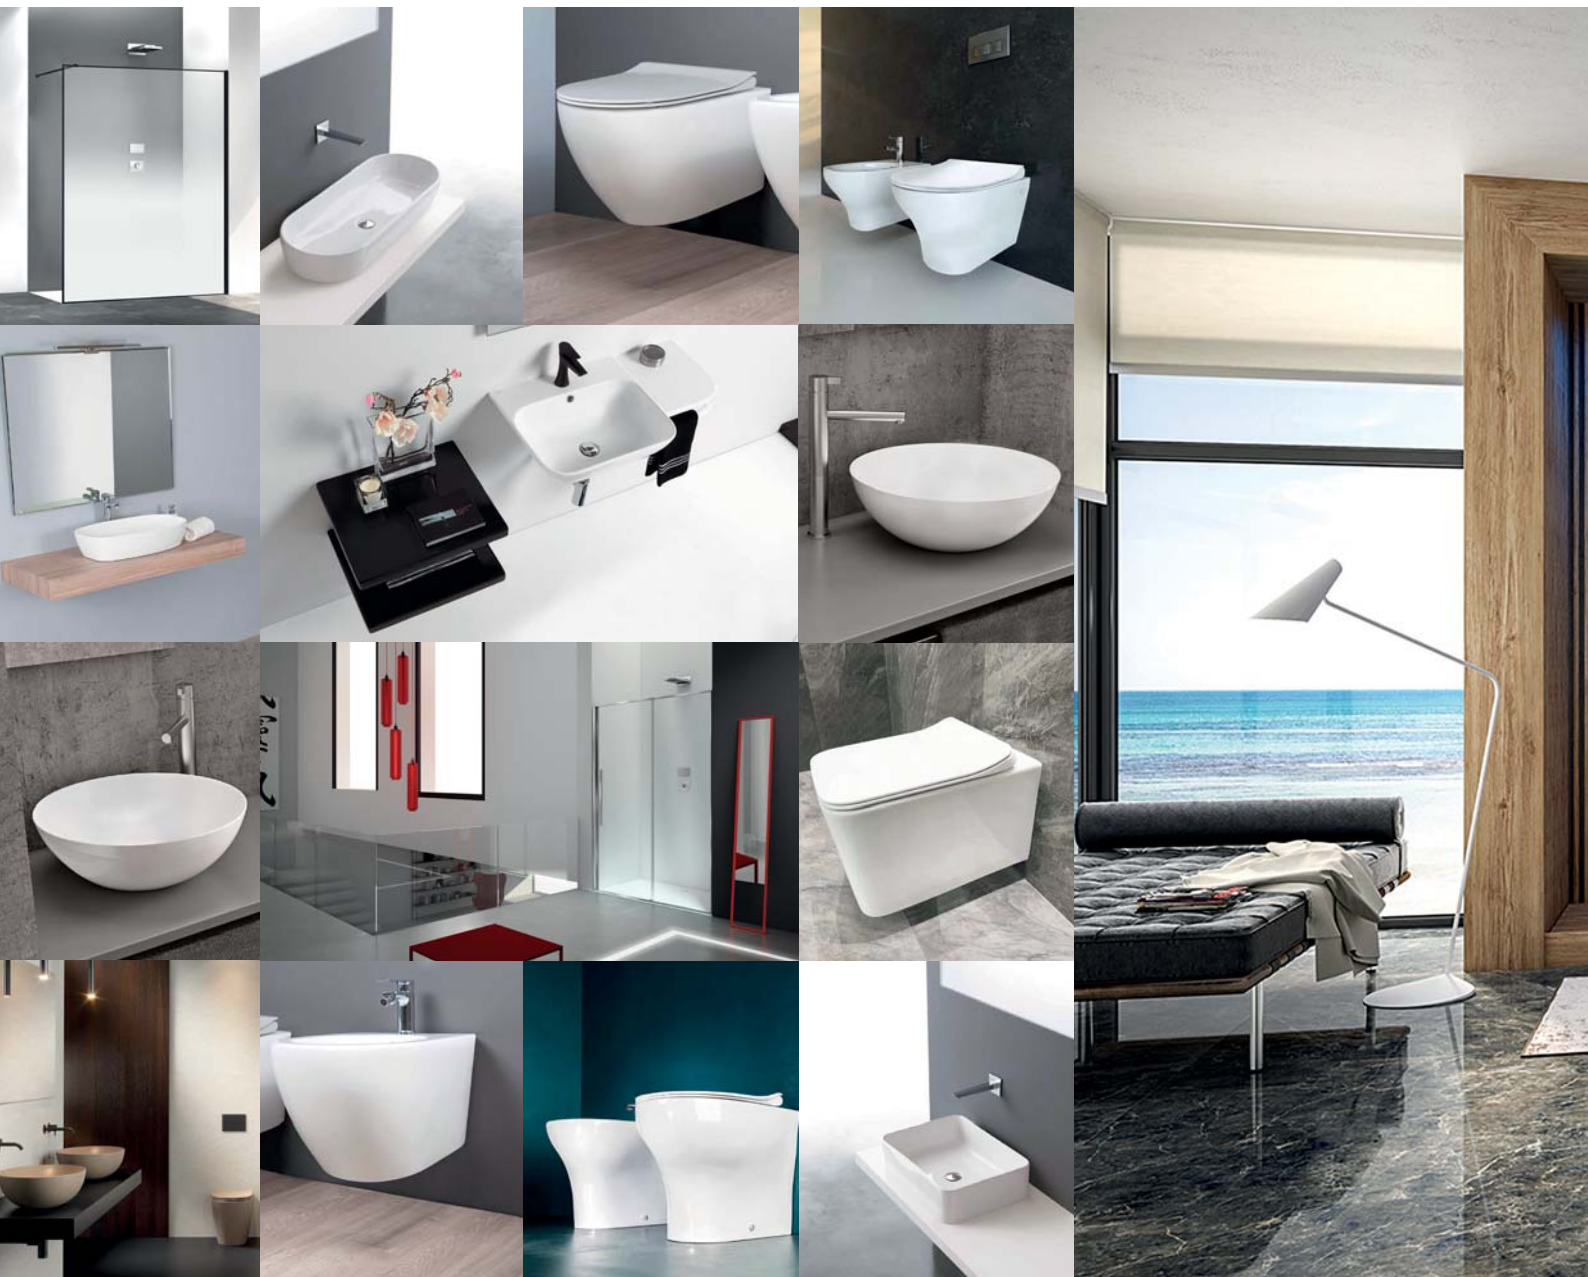

TOP-DESIGN

ul. Białostocka 7e, 93-355 Łódź
tel. +48 42 244 94 92

Oferta ma charakter informacyjny i nie stanowi oferty w rozumieniu art. 66 § 1 kodeksu cywilnego oraz innych właściwych przepisów prawnych.
Zdjęcia mają charakter poglądowy, stąd rzeczywisty wygląd produktów może różnić się od prezentowanych na zdjęciach.

biuro@topdesignsc.eu