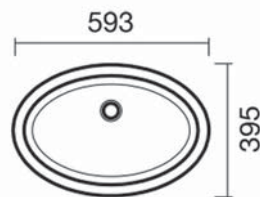

BE YOU

Nr katalogowy S10200417200000

Umywalka BE YOU (600/430/165)

442,-*

PROMO

349,-

UP RECTANGULAR

Nr katalogowy S10084550400000

Umywalka UP Rectangular 59

489,-*

PROMO

489,-

UP OVAL

Nr katalogowy S10084350400000

Umywalka UP Oval 59

489,-*