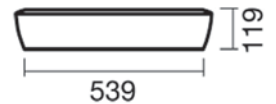

BE YOU

Nr katalogowy S10200417200000

Umywalka BE YOU (600/430/165)

442,-*

PROMO

349,-

UP RECTANGULAR

Nr katalogowy S10084550400000