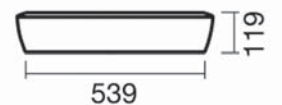

UP OVAL

Nr katalogowy S10084350400000

Umywalka UP Oval 59

489,-*

PROMO

489,-