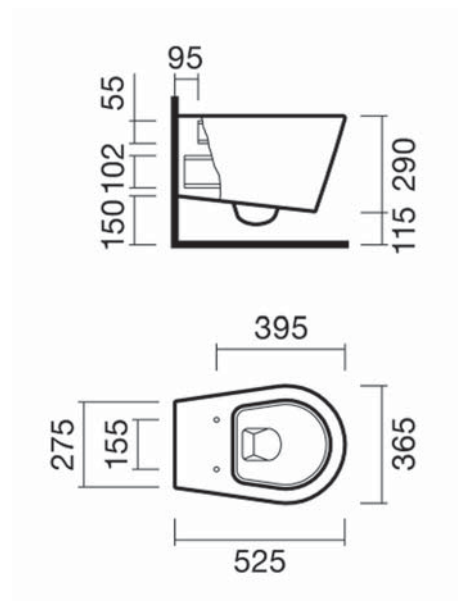

GLAM RIMLESS

Sanitana

Nr katalogowy S10200882100000 + S80200281600000

Miska wisząca GLAM Rimless z deską wolnoopadającą slim

860,-*

PROMO

779,-

Sanitana