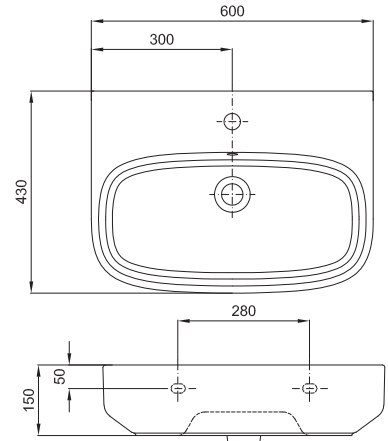

CERAMIKA SANITANA

BE YOU

Nr katalogowy S10200417200000

Umywalka BE YOU (600/430/165)

442,-*

PROMO

349,-