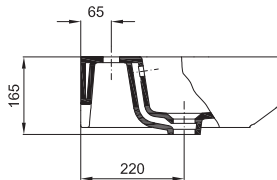

CERAMIKA SANITANA

BE YOU

Nr katalogowy S10200417200000

Umywalka BE YOU (600/430/165)

442,-*

PROMO

349,-