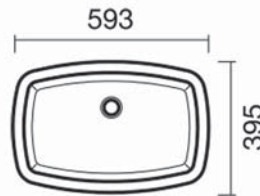

BE YOU

Nr katalogowy S10200417200000

Umywalka BE YOU (600/430/165)

442,-*

PROMO

349,-

UP RECTANGULAR

Nr katalogowy S10084550400000

Umywalka UP Rectangular 59

489,-*

PROMO

489,-

UP OVAL

Nr katalogowy S10084350400000

Umywalka UP Oval 59

489,-*