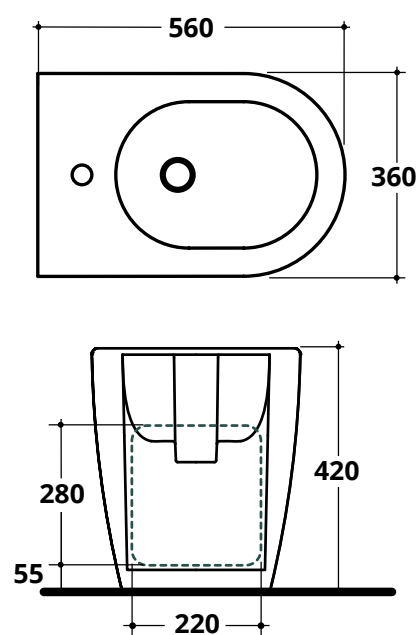

Wc e bidet sospesi

cm 56X36

COVER XL

cm 56

WC TRASLATO H. 42 cm
ADJUSTABLE INSTALLATION

h. 42 cm

cm 56

WC TRASLATO H. 50 cm
ADJUSTABLE INSTALLATION

h. 50 cm

COVER XL

SISTEMI **FUNZIONALI**

COVER XL
WC TRASLATO H. 42 cm
ADJUSTABLE INSTALLATION
COD. AS010

COVER XL
Bidet TRASLATO H. 42 cm
ADJUSTABLE INSTALLATION
COD. AS011

COVER XL

USI FUNZIONALI

h. 50 cm