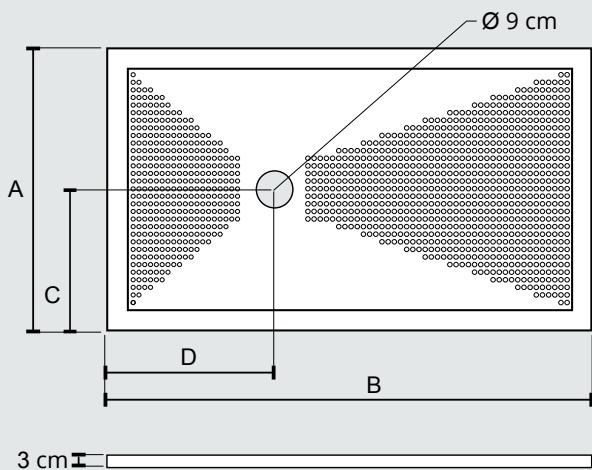

BIANCO
LUCIDO

plus+ton® COLOURS

BIANCO
#01

LINDO
#02

CEMENTO
#03

FERRO
#05

BEIGE
#06

NERO
#09

CONSIGLIATO ABBINAMENTO CON:

SUGGESTED COMBINATION WITH:

Scarico sifonato ed ispezionabile
Siphoned and inspectable drain

cod. **SCPD90 € 30,00**

cod. **SCPD90C#BL € 50,00**

cod. **SCPD90C € 58,00**

UP 70

COD.	cm A X B	cm C	cm D	KG	PREZZO	
					BIANCO LUCIDO	PLUS+TON
○ UPC79	cm 70X90	cm 35	cm 26	22	€ 220,00	€ 309,00
● UPCM79						
○ UPC710	cm 70X100	cm 35	cm 31	24	€ 235,00	€ 344,00
● UPCM710						
○ UPC712	cm 70X120	cm 35	cm 41	26	€ 300,00	€ 440,00
● UPCM712						
○ UPC714	cm 70X140	cm 35	cm 51	31	€ 380,00	€ 490,00
● UPCM714						

UP 80

COD.	cm A X B	cm C	cm D	KG	PREZZO	
					BIANCO LUCIDO	PLUS+TON
○ UPC88	cm 80X80	cm 40	cm 40	20	€ 225,00	€ 315,00
● UPCM88						
○ UPC810	cm 80X100	cm 40	cm 31	25	€ 250,00	€ 395,00
● UPCM810						
○ UPC812	cm 80X120	cm 40	cm 41	34	€ 340,00	€ 472,00
● UPCM812						
○ UPC814	cm 80X140	cm 40	cm 51	36	€ 420,00	€ 552,00
● UPCM814						

> Per il colore aggiungere la sigla relativa alla colorazione scelta dopo il codice prodotto
For the coloured shower trays add the code of the needed colour after the product code