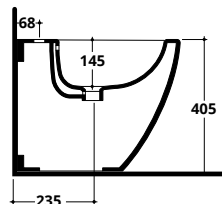

COD. AS001

COD.	KG	PREZZO
AS001	30	€ 295,00
CTWC	0,35	€ 19,00

Curva tecnica
Pipe fitting
COD. CTWC

COVER XL

Bidet monoforo con troppopieno
One tap hole BTW bidet with overflow

COD. AS003

COD.	KG	PREZZO
AS003	23	€ 295,00