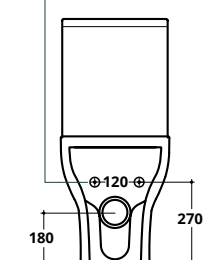

COD. CTWC

Riduttore di flusso
WC flow reducer

COD. RIDFLU

★ Entrata acqua
Inlet water

● Carico acqua
cassetta
Cistern inlet
water

SOLI RIMLESS

IMBALLO COMPLETO
VERSIONE FILO MURO

GLI ACCESSORI PRESENTI NELLA SCATOLA
SONO A PAGAMENTO
THE ACCESSORIES CONTAINED IN THE BOX HAVE TO
BE PAID FOR SEPARATELY