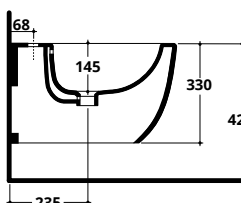

COD.	KG	PREZZO
AS004	22	€ 295,00