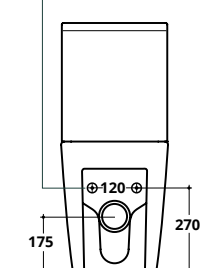

Curva tecnica
Pipe fitting

COD. **CTWC**

Riduttore di flusso
WC flow reducer

COD. **RIDFLU**

★ Entrata acqua
Inlet water

Carico acqua
cassetta
Cistern inlet
water

COVER RIMLESS

IMBALLO COMPLETO
VERSIONE FILO MURO