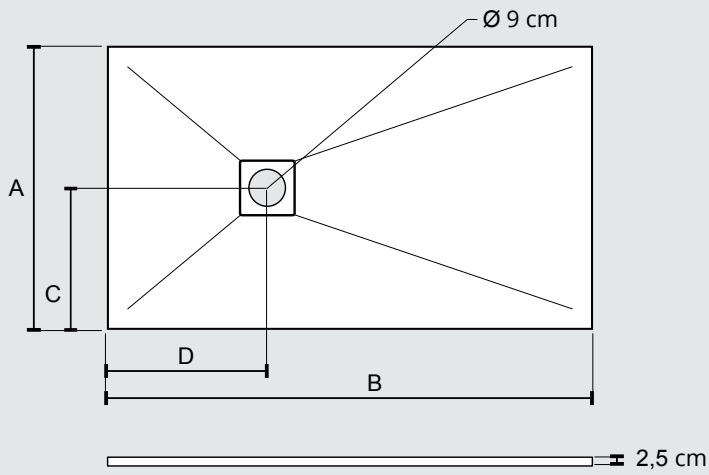

BIANCO
WHITE
#BO

SABBIA
SAND
#SA

ARDESIA
SLATE
#AR

NERO
BLACK
#NR

CONSIGLIATO ABBINAMENTO CON:
SUGGESTED COMBINATION WITH:

Scarico sifonato ed ispezionabile
Siphoned and inspectable drain

cod. **SPD90 € 25,00**

LONDON 90

COD.	cm A X B	cm C	cm D	KG	PREZZO
LN99	cm 90X90	cm 45	cm 45	32	€ 505,00
LN910	cm 90X100	cm 45	cm 35	34	€ 520,00
LN912	cm 90X120	cm 45	cm 45	43	€ 580,00
LN914	cm 90X140	cm 45	cm 45	50	€ 660,00
LN915	cm 90X150	cm 45	cm 45	54	€ 680,00
LN916	cm 90X160	cm 45	cm 55	59	€ 740,00
LN917	cm 90X170	cm 45	cm 55	68	€ 755,00
LN918	cm 90X180	cm 45	cm 55	78	€ 810,00

> Per il colore aggiungere la sigla relativa alla colorazione scelta dopo il codice prodotto
For the coloured shower trays add the code of the needed colour after the product code