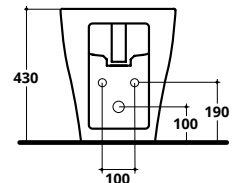

COD. **RIDFLU**

SEVEN RIMLESS

Bidet monoforo con troppopieno
One tap hole BTW bidet with overflow

COD. **SE003**

COD.	KG	PREZZO
SE003	24	€ 201,00

SEVEN RIMLESS - CM 62X35 H. 84

WC monoblocco
Close-coupled WC