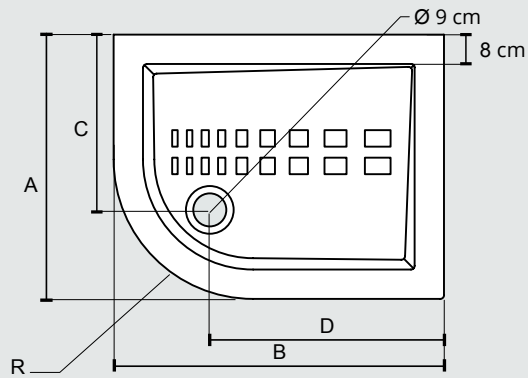

CONSIGLIATO ABBINAMENTO CON:

SUGGESTED COMBINATION WITH:

Scarico sifonato ed ispezionabile
Siphoned and inspectable drain

*LATO NON SMALTATO

*UNGLAZED SIDE

cod. **SCPD90 € 30,00**

cod. **SCPD90C#BL € 50,00**

ITO ANGOLARE / QUAD

COD.	cm A X B	cm C	cm D	cm R	KG
40251	cm 80X80	cm 49,8	cm 49,8	cm 55	23
40402	cm 90X90	cm 59,7	cm 59,7	cm 55	29

COD.	cm A X B	cm C	cm D	cm R	KG
40827	cm 72X90 DX	cm 47	cm 65	cm 38	24
40832	cm 72X90 SX	cm 47	cm 65	cm 38	24