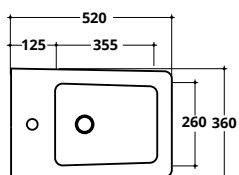

Riduttore di flusso
WC flow reducer
COD. RIDFLU

TAK RIMLESS

Bidet sospeso monoforo con troppopieno
Wall hung one tap hole bidet with overflow

COD. TA004

COD.	KG	PREZZO
TA004	24	€ 295,00

Staffa di fissaggio per WC e bidet sospesi
Bracket for wall hung WC - bidet