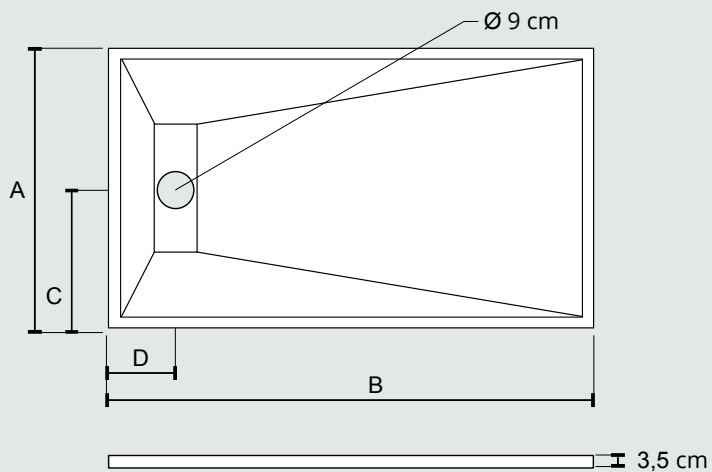

BIANCO
WHITE
#BI

CONSIGLIATO ABBINAMENTO CON:
SUGGESTED COMBINATION WITH:

Scarico sifonato ed ispezionabile
Siphoned and inspectable drain

cod. SPD90 € 25,00

BIT 80

COD.	cm A X B	cm C	cm D	KG	PREZZO
BT810	cm 80X100	cm 40	cm 18,5	29	€ 488,00
BT812	cm 80X120	cm 40	cm 18,5	34	€ 530,00
BT814	cm 80X140	cm 40	cm 18,5	39	€ 578,00
BT815	cm 80X150	cm 40	cm 18,5	42	€ 620,00
BT816	cm 80X160	cm 40	cm 18,5	44	€ 690,00
BT817	cm 80X170	cm 40	cm 18,5	47	€ 706,00
BT818	cm 80X180	cm 40	cm 18,5	50	€ 730,00