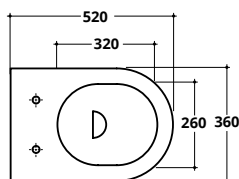

COVER RIMLESS PLUS+TON

WC sospeso
Wall hung WC

COD. 40375R

COD.	KG	PREZZO
40375R	16,5	€ 450,00
RIDFLU	0,02	€ 14,00

Per i WC rimless si consiglia di ridurre la pressione dell'acqua e la quantità dei litri di scarico come indicato
For rimless WC pans it is recommended to reduce the water pressure and the flush volume (litres of water) as indicated