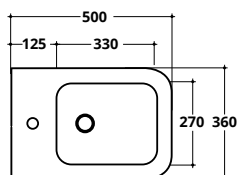

Riduttore di flusso
WC flow reducer
COD. RIDFLU

SEVEN RIMLESS

Bidet sospeso monoforo con troppopieno
Wall hung one tap hole bidet with overflow

COD. SE004

COD.	KG	PREZZO
SE004	22	€ 201,00

Staffa di fissaggio per WC e bidet sospesi
Bracket for wall hung WC - bidet