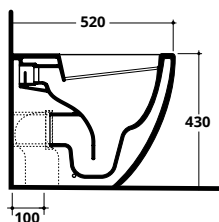

COD.	KG	PREZZO
CV012	24	€ 245,00
CTWC	0,35	€ 19,00
RIDFLU	0,02	€ 14,00