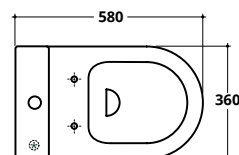

Cassetta monoblocco
Close-coupled cistern

COD. **CV015**

Meccanismo
Mechanism

COD. **30090**

COD.	KG	PREZZO
CV014	34	€ 245,00
CV015	10	€ 56,00
30090	0,7	€ 38,00
CTWC	0,35	€ 19,00
RIDFLU	0,02	€ 14,00

Curva tecnica
Pipe fitting

COD. **CTWC**

Riduttore di flusso
WC flow reducer

COD. **RIDFLU**