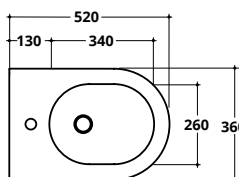

Riduttore di flusso
WC flow reducer
COD. RIDFLU

COVER RIMLESS PLUS+TON

Bidet sospeso monoforo con troppopieno
Wall hung one tap hole bidet with overflow

COD. 40373R

COD.	KG	PREZZO
40373R	13,5	€ 450,00

COVER PLUS+TON - COPRI WC