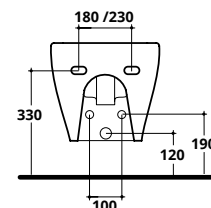

Riduttore di flusso
WC flow reducer
COD. RIDFLU

SOLI RIMLESS

Bidet sospeso monoforo con troppopieno
Wall hung one tap hole bidet with overflow

COD. SO004

COD.	KG	PREZZO
SO004	22	€ 195,00

Staffa di fissaggio per WC e bidet sospesi
Bracket for wall hung WC - bidet