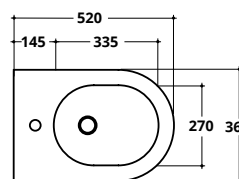

COD. **RIDFLU**

COVER RIMLESS

Bidet monoforo con troppopieno
One tap hole BTW bidet with overflow

COD. **CV003**

COD.	KG	PREZZO
CV003	24	€ 245,00

COVER RIMLESS - CM 58X36 H. 81

WC monoblocco
Close-coupled WC