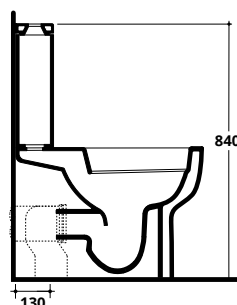

Cassetta monoblocco
Close-coupled cistern

COD. **SE015**

Meccanismo
Mechanism

COD. **30090**

COD.	KG	PREZZO
SE014	28	€ 216,00
SE015	10	€ 56,00
30090	0,7	€ 38,00
CTWC	0,35	€ 19,00
RIDFLU	0,02	€ 14,00

Curva tecnica
Pipe fitting

COD. **CTWC**

Riduttore di flusso
WC flow reducer

COD. **RIDFLU**