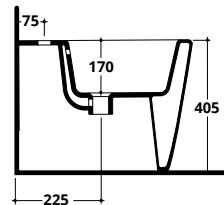

FUJI RIMLESS

CM 56X36

RISPARMIO IDRICO 3 L
WATER SAVING 3 L

Per i WC rimless si consiglia di ridurre la pressione dell'acqua e la quantità dei litri di scarico come indicato
For rimless WC pans it is recommended to reduce the water pressure and the flush volume (litres of water) as indicated

FUJI

WC RIMLESS filo-muro scarico pavimento/parete
RIMLESS BTW WC floor-wall trap

COD. **FU001**

COD.	KG	PREZZO
FU001	28	€ 295,00
CTWC	0,35	€ 19,00
RIDFLU	0,02	€ 14,00

Curva tecnica
Pipe fitting

COD. **CTWC**

Riduttore di flusso
WC flow reducer

COD. **RIDFLU**

FUJI

Bidet monoforo con troppopieno
One tap hole bidet with overflow

COD. **FU003**

COD.	KG	PREZZO
FU003	23	€ 295,00

FUJI - COPRI WC

Copri wc slim soft-close con sgancio rapido
Quick release slim soft-close seat cover

COD. **FU007**
€ 123,00

Piletta di scarico click-clack con tappo in ceramica universale
Click-clack waste mechanism with universal ceramic cover

GLOSS WHITE COD. **CCNEW**
€ 50,00

Fissaggi in plastica per WC e bidet
Plastic brackets for BTW WC - bidet

COD. **FIX01**
€ 7,00