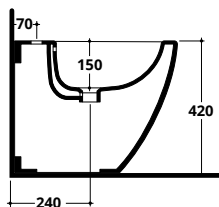

COD.	KG	PREZZO
40372R	19	€ 450,00