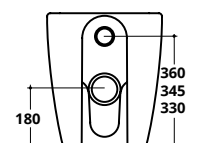

COD. **AS010**

COD.	KG	PREZZO
AS010	27	€ 340,00
CTWCTR	0,5	€ 32,00
RACEC	0,1	€ 12,00

COD. **CTWCTR**

COD. **RACEC**

COVER XL - TRASLATO CM 56X36 H. 42

Bidet **TRASLATO** monoforo con troppopieno
One tap hole BTW bidet with overflow
ADJUSTABLE INSTALLATION