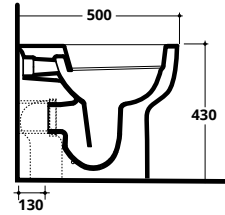

COD.	KG	PREZZO
SE012	24	€ 201,00
CTWC	0,35	€ 19,00
RIDFLU	0,02	€ 14,00