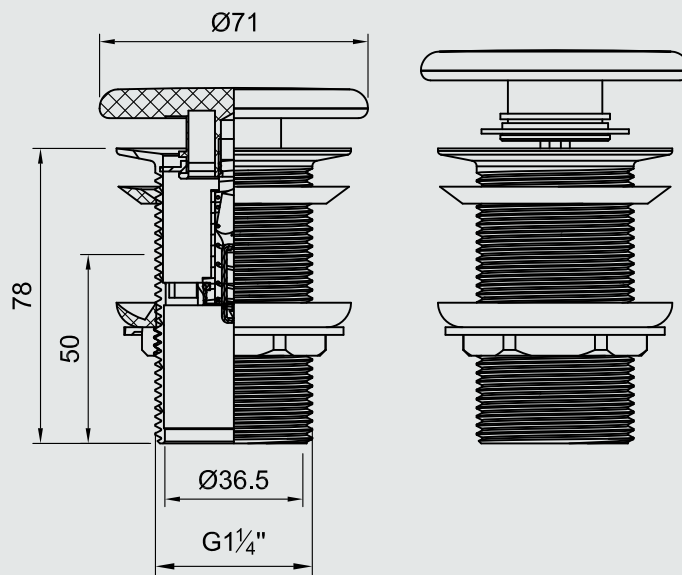

BIANCO LUCIDO **COD. CCNEWNTP**

PLUS+TON® **COD. PCCNEWNTP**