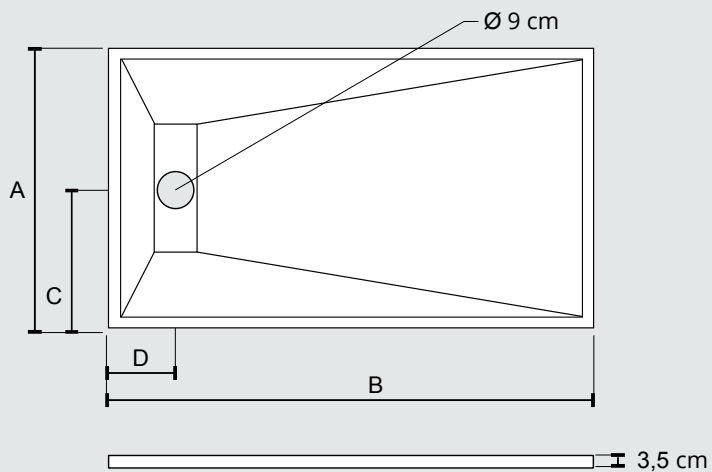

BIANCO
WHITE
#BI

CONSIGLIATO ABBINAMENTO CON:
SUGGESTED COMBINATION WITH:

Scarico sifonato ed ispezionabile
Siphoned and inspectable drain

cod. SPD90 € 25,00