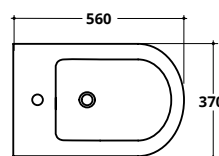

COD.	KG	PREZZO
AS009	32	€ 360,00