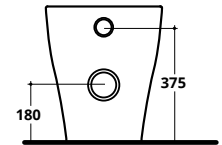

COD. **RIDFLU**

SEVEN RIMLESS

Bidet monoforo con troppopieno
One tap hole BTW bidet with overflow

COD. **SE003**

COD.	KG	PREZZO
SE003	24	€ 201,00

SEVEN RIMLESS - CM 62X35 H. 84

WC monoblocco
Close-coupled WC