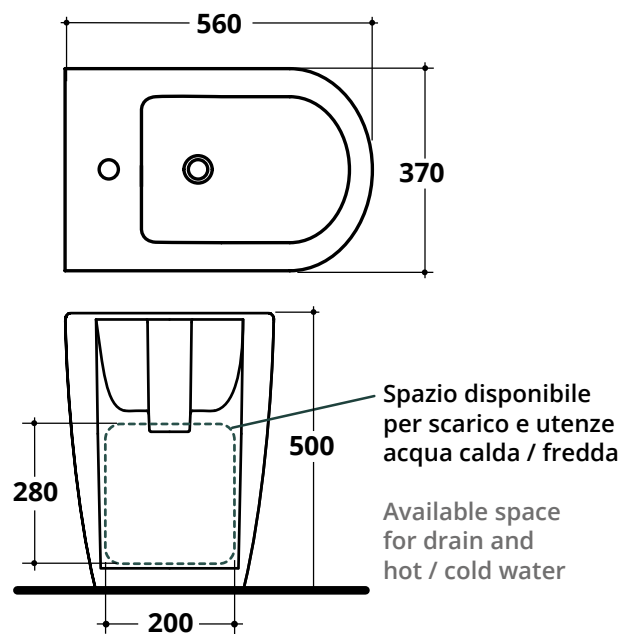

COVER XL

USI FUNZIONALI

h. 50 cm

COD. **AS008**

COD. **AS009**