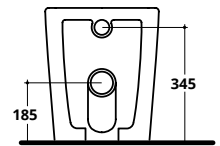

Curva tecnica
Pipe fitting

COD. **CTWC**

Riduttore di flusso
WC flow reducer

COD. **RIDFLU**