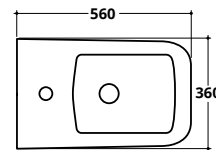

COD.	KG	PREZZO
FU003	23	€ 295,00