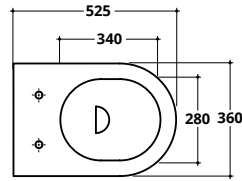

Per i WC rimless si consiglia di ridurre la pressione dell'acqua e la quantità dei litri di scarico come indicato
For rimless WC pans it is recommended to reduce the water pressure and the flush volume (litres of water) as indicated