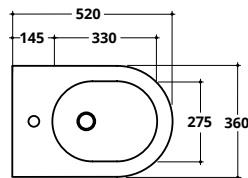

Riduttore di flusso
WC flow reducer
COD. RIDFLU

COVER RIMLESS

Bidet sospeso monoforo con troppopieno
Wall hung one tap hole bidet with overflow

COD. CV004

COD.	KG	PREZZO
CV004	22	€ 245,00

Staffa di fissaggio per WC e bidet sospesi
Bracket for wall hung WC - bidet