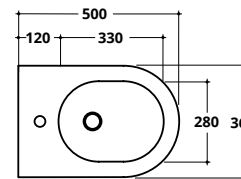

COD.	KG	PREZZO
SO003	24	€ 195,00