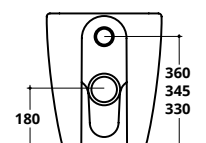

COD. CTWCTR

COD. RACEC

COVER PLUS+TON - TRASLATO CM 56X36 H. 42

Bidet **TRASLATO** monoforo con troppopieno
One tap hole BTW bidet with overflow
ADJUSTABLE INSTALLATION

COD. **41858.**

COD.	KG	PREZZO
41858.	22	€ 624,00