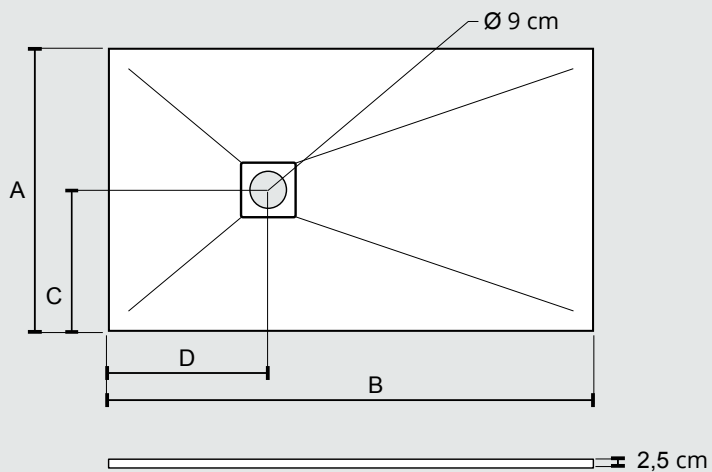

CONSIGLIATO ABBINAMENTO CON:
SUGGESTED COMBINATION WITH:

Scarico sifonato ed ispezionabile
Siphoned and inspectable drain

cod. SPD90 € 25,00

LONDON 80

COD.	cm A X B	cm C	cm D	KG	PREZZO
LN88	cm 80X80	cm 40	cm 40	27	€ 430,00
LN810	cm 80X100	cm 40	cm 35	32	€ 480,00
LN812	cm 80X120	cm 40	cm 45	41	€ 525,00
LN814	cm 80X140	cm 40	cm 45	48	€ 570,00
LN815	cm 80X150	cm 40	cm 45	52	€ 610,00
LN816	cm 80X160	cm 40	cm 55	57	€ 680,00
LN817	cm 80X170	cm 40	cm 55	65	€ 695,00
LN818	cm 80X180	cm 40	cm 55	74	€ 720,00

> Per il colore aggiungere la sigla relativa alla colorazione scelta dopo il codice prodotto
For the coloured shower trays add the code of the needed colour after the product code