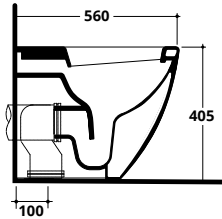

COVER XL

CM 56X36

COVER XL

WC filo-muro scarico pavimento/parete
BTW WC floor-wall trap

COD. AS001

COD.	KG	PREZZO
AS001	30	€ 295,00
CTWC	0,35	€ 19,00

Curva tecnica
Pipe fitting
COD. CTWC

COVER XL

Bidet monoforo con troppopieno
One tap hole BTW bidet with overflow

COD. AS003

COD.	KG	PREZZO
AS003	23	€ 295,00

COVER XL - COPRI WC

Copri wc slim soft-close con sgancio rapido
Quick release slim soft-close seat cover

COD. AS007S
€ 123,00

Piletta di scarico click-clack
con tappo in ceramica universale
Click-clack waste mechanism
with universal ceramic cover

GLOSS WHITE **COD. CCNEW**
€ 50,00

Fissaggi in plastica per WC e bidet
Plastic brackets for BTW WC - bidet

COD. FIX01
€ 7,00