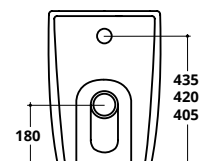

COVER XL TRASLATO H. 50

CM 56X37

RISPARMIO IDRICO 3 L
WATER SAVING 3 L

COVER XL - TRASLATO CM 56X37 H.50

WC filo-muro **TRASLATO** scarico pavimento/parete
BTW WC floor-wall trap
ADJUSTABLE INSTALLATION

COD. **AS008**

COD.	KG	PREZZO
AS008	37	€ 360,00
CTWCTR	0,5	€ 32,00
RACEC	0,1	€ 12,00

COD. **CTWCTR**

COD. **RACEC**

COVER XL - TRASLATO CM 56X37 H. 50

Bidet **TRASLATO** monoforo con troppopieno
One tap hole BTW bidet with overflow
ADJUSTABLE INSTALLATION

COD. **AS009**

COD.	KG	PREZZO
AS009	32	€ 360,00

COVER XL - COPRI WC

Copri wc slim soft-close con sgancio rapido
Quick release slim soft-close seat cover

COD. **AS007S**
€ 123,00

Piletta di scarico click-clack
con tappo in ceramica universale
Click-clack waste mechanism
with universal ceramic cover

GLOSS WHITE COD. **CCNEW**
€ 50,00

Fissaggi in plastica per WC e bidet
Plastic brackets for BTW WC - bidet

COD. **FIX01**
€ 7,00