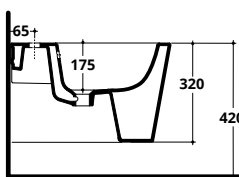

Riduttore di flusso
WC flow reducer
COD. RIDFLU

TAK RIMLESS

Bidet sospeso monoforo con troppopieno
Wall hung one tap hole bidet with overflow

COD. TA004

COD.	KG	PREZZO
TA004	24	€ 295,00

Staffa di fissaggio per WC e bidet sospesi
Bracket for wall hung WC - bidet