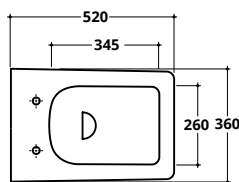

cm 52X36

TAK RIMLESS

CM 52X36

TAK RIMLESS
WC sospeso
Wall hung WC

COD. TA013

COD.	KG	PREZZO
TA013	30	€ 295,00
RIDFLU	0,02	€ 14,00

Per i WC rimless si consiglia di ridurre la pressione dell'acqua e la quantità dei litri di scarico come indicato
For rimless WC pans it is recommended to reduce the water pressure and the flush volume (litres of water) as indicated