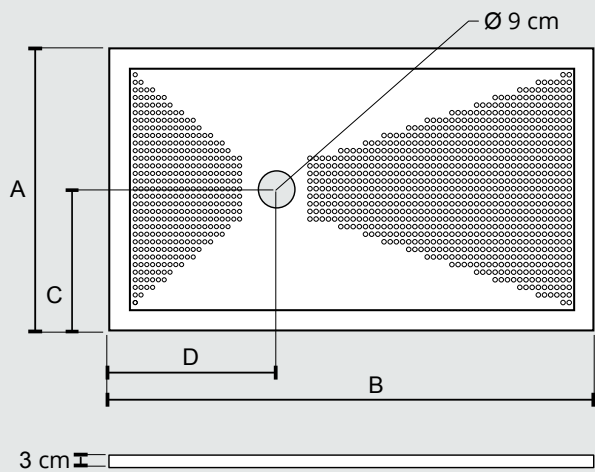

BIANCO
LUCIDO

plus+ton® COLOURS

BIANCO
#01

LINO
#02

CEMENTO
#03

FERRO
#05

BEIGE
#06

NERO
#09

CONSIGLIATO ABBINAMENTO CON:

SUGGESTED COMBINATION WITH:

Scarico sifonato ed ispezionabile
Siphoned and inspectable drain

Coperchio in ABS cromato
Chromed ABS cover

cod. SCPD90 € 30,00

Coperchio in ceramica - BIANCO LUCIDO
Ceramic cover - GLOSS WHITE

cod. SCPD90C#BL € 50,00

Coperchio in ceramica - PLUS+TON
Ceramic cover - PLUS+TON

cod. SCPD90C € 58,00

UP 90

COD.	cm A X B	cm C	cm D	KG	PREZZO	
					BIANCO LUCIDO	PLUS+TON
○ UPC912 ● UPCM912	cm 90X120	cm 45	cm 41	36	€ 380,00	€ 526,00
○ UPC914 ● UPCM914	cm 90X140	cm 45	cm 51	39	€ 460,00	€ 620,00
○ UPC916 ● UPCM916	cm 90X160	cm 45	cm 61	45	€ 540,00	€ 708,00

> Per il colore aggiungere la sigla relativa alla colorazione scelta dopo il codice prodotto

For the coloured shower trays add the code of the needed colour after the product code