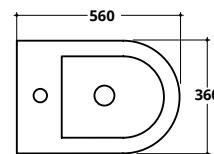

COD. AS001

COD.	KG	PREZZO
AS001	30	€ 295,00
CTWC	0,35	€ 19,00

Curva tecnica
Pipe fitting
COD. CTWC

COVER XL

Bidet monoforo con troppopieno
One tap hole BTW bidet with overflow

COD. AS003

COD.	KG	PREZZO
AS003	23	€ 295,00