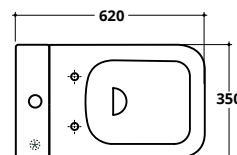

Cassetta monoblocco
Close-coupled cistern

COD. **SE015**

Meccanismo
Mechanism

COD. **30090**

COD.	KG	PREZZO
SE014	28	€ 216,00
SE015	10	€ 56,00
30090	0,7	€ 38,00
CTWC	0,35	€ 19,00
RIDFLU	0,02	€ 14,00

Curva tecnica
Pipe fitting

COD. **CTWC**

Riduttore di flusso
WC flow reducer

COD. **RIDFLU**