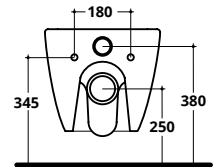

Riduttore di flusso
WC flow reducer
COD. RIDFLU