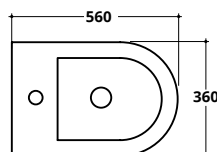

COD.	KG	PREZZO
AS004	22	€ 295,00