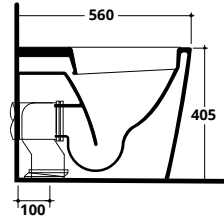

FUJI RIMLESS

CM 56X36

RISPARMIO IDRICO 3 L
WATER SAVING 3 L

Per i WC rimless si consiglia di ridurre la pressione dell'acqua e la quantità dei litri di scarico come indicato
For rimless WC pans it is recommended to reduce the water pressure and the flush volume (litres of water) as indicated

FUJI

WC RIMLESS filo-muro scarico pavimento/parete
RIMLESS BTW WC floor-wall trap

COD. **FU001**

COD.	KG	PREZZO
FU001	28	€ 295,00
CTWC	0,35	€ 19,00
RIDFLU	0,02	€ 14,00

Curva tecnica
Pipe fitting

COD. **CTWC**

Riduttore di flusso
WC flow reducer

COD. **RIDFLU**

FUJI

Bidet monoforo con troppopieno
One tap hole bidet with overflow

COD. **FU003**

COD.	KG	PREZZO
FU003	23	€ 295,00

FUJI - COPRI WC

Copri wc slim soft-close con sgancio rapido
Quick release slim soft-close seat cover

COD. **FU007**
€ 123,00

Piletta di scarico click-clack con tappo in ceramica universale
Click-clack waste mechanism with universal ceramic cover

GLOSS WHITE COD. **CCNEW**
€ 50,00

Fissaggi in plastica per WC e bidet
Plastic brackets for BTW WC - bidet

COD. **FIX01**
€ 7,00