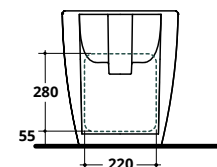

COD. CTWCTR

COD. RACEC

COVER PLUS+TON - TRASLATO CM 56X36 H. 42

Bidet **TRASLATO** monoforo con troppopieno
One tap hole BTW bidet with overflow
ADJUSTABLE INSTALLATION

COD. **41858.**

COD.	KG	PREZZO
41858.	22	€ 624,00