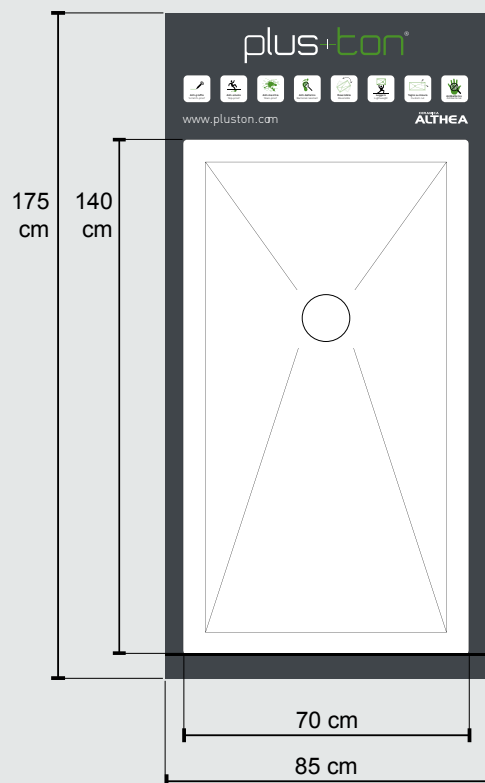

COD. CAMPPL

MATERIALE PROMOZIONALE / PROMOTIONAL MATERIAL

Espositore in legno piatto doccia
Wooden display for shower tray

COD. ESPOSITORE2

€ 600,00

> Su richiesta sarà possibile abbinare all'espositore i seguenti piatti doccia: