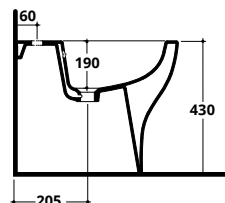

COD. RIDFLU

SOLI RIMLESS

Bidet monoforo con troppopieno
One tap hole BTW bidet with overflow

COD. SO003

COD.	KG	PREZZO
SO003	24	€ 195,00

SOLI RIMLESS - CM 62X36 H. 82

WC monoblocco
Close-coupled WC

COD. SO014