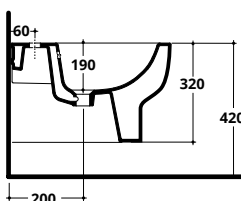

Riduttore di flusso
WC flow reducer
COD. RIDFLU

SEVEN RIMLESS

Bidet sospeso monoforo con troppopieno
Wall hung one tap hole bidet with overflow

COD. SE004

COD.	KG	PREZZO
SE004	22	€ 201,00

Staffa di fissaggio per WC e bidet sospesi
Bracket for wall hung WC - bidet