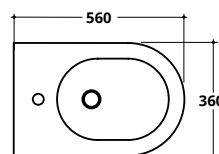

COD. CTWCTR

COD. RACEC

COVER PLUS+TON - TRASLATO CM 56X36 H. 42

Bidet **TRASLATO** monoforo con troppopieno
One tap hole BTW bidet with overflow
ADJUSTABLE INSTALLATION

COD. **41858.**

COD.	KG	PREZZO
41858.	22	€ 624,00