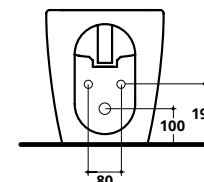

Riduttore di flusso
WC flow reducer

COD. **RIDFLU**

COVER RIMLESS PLUS+TON

Bidet monoforo con troppopieno
One tap hole BTW bidet with overflow

COD. **40372R**

COD.	KG	PREZZO
40372R	19	€ 450,00

COVER PLUS+TON - COPRI WC