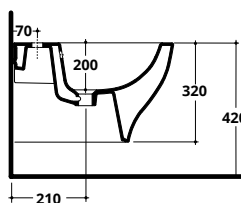

Riduttore di flusso
WC flow reducer
COD. RIDFLU

SOLI RIMLESS

Bidet sospeso monoforo con troppopieno
Wall hung one tap hole bidet with overflow

COD. SO004

COD.	KG	PREZZO
SO004	22	€ 195,00

Staffa di fissaggio per WC e bidet sospesi
Bracket for wall hung WC - bidet