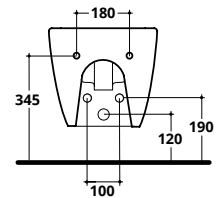

Riduttore di flusso
WC flow reducer
COD. RIDFLU

COVER RIMLESS

Bidet sospeso monoforo con troppopieno
Wall hung one tap hole bidet with overflow

COD. CV004

COD.	KG	PREZZO
CV004	22	€ 245,00

Staffa di fissaggio per WC e bidet sospesi
Bracket for wall hung WC - bidet