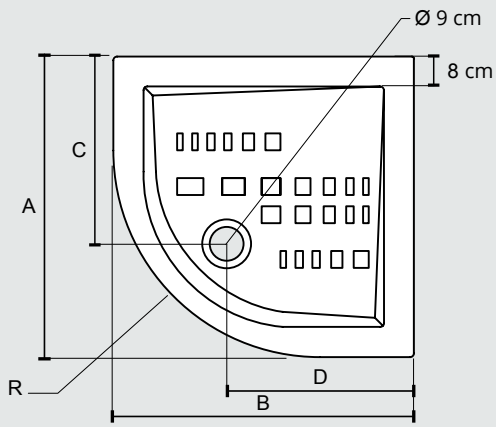

CONSIGLIATO ABBINAMENTO CON:

SUGGESTED COMBINATION WITH:

Scarico sifonato ed ispezionabile
Siphoned and inspectable drain

*LATO NON SMALTATO

*UNGLAZED SIDE

cod. **SCPD90 € 30,00**

cod. **SCPD90C#BL € 50,00**

ITO ANGOLARE / QUAD

COD.	cm A X B	cm C	cm D	cm R	KG
40251	cm 80X80	cm 49,8	cm 49,8	cm 55	23
40402	cm 90X90	cm 59,7	cm 59,7	cm 55	29

COD.	cm A X B	cm C	cm D	cm R	KG
40827	cm 72X90 DX	cm 47	cm 65	cm 38	24
40832	cm 72X90 SX	cm 47	cm 65	cm 38	24