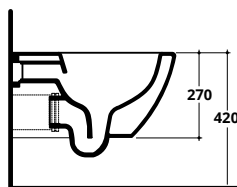

Riduttore di flusso
WC flow reducer
COD. RIDFLU