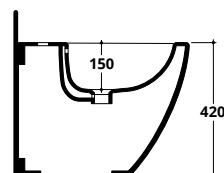

COD. CTWCTR

COD. RACEC

COVER PLUS+TON - TRASLATO CM 56X36 H. 42

Bidet **TRASLATO** monoforo con troppopieno
One tap hole BTW bidet with overflow
ADJUSTABLE INSTALLATION

COD. **41858.**

COD.	KG	PREZZO
41858.	22	€ 624,00