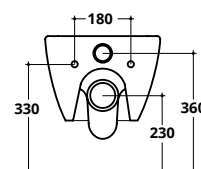

Riduttore di flusso
WC flow reducer
COD. RIDFLU