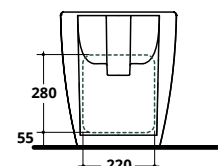

COD.	KG	PREZZO
AS011	22	€ 340,00