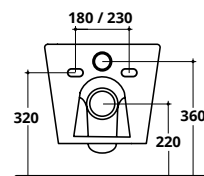

Riduttore di flusso
WC flow reducer
COD. RIDFLU