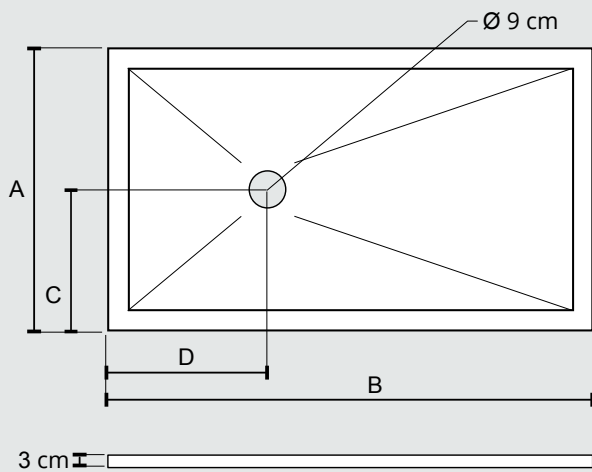

plus+ton COLOURS

CONSIGLIATO ABBINAMENTO CON:

SUGGESTED COMBINATION WITH:

Scarico sifonato ed ispezionabile
Siphoned and inspectable drain

cod. **SCPD90 € 30,00**

cod. **SCPD90C € 58,00**

90 90

COD.	cm A X B	cm C	cm D	KG	PREZZO PLUS+TON
● J099	cm 90X90	cm 45	cm 45	26	€ 395,00
● J0912	cm 90X120	cm 45	cm 41	36	€ 526,00
● J0914	cm 90X140	cm 45	cm 51	39	€ 620,00
● J0916	cm 90X160	cm 45	cm 61	45	€ 708,00

> Per il colore aggiungere la sigla relativa alla colorazione scelta dopo il codice prodotto
For the coloured shower trays add the code of the needed colour after the product code