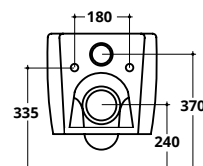

GLOSS WHITE **COD. CCNEW**
€ 50,00

Fissaggi in plastica per WC e bidet
Plastic brackets for BTW WC - bidet

COD. FIX01
€ 7,00

COVER XL

CM 56X36

COVER XL
WC sospeso
Wall hung WC

COD. AS002

COD.	KG	PREZZO
AS002	23	€ 295,00