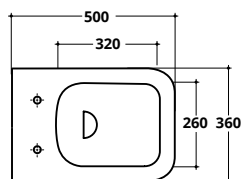

Per i WC rimless si consiglia di ridurre la pressione dell'acqua e la quantità dei litri di scarico come indicato
For rimless WC pans it is recommended to reduce the water pressure and the flush volume (litres of water) as indicated