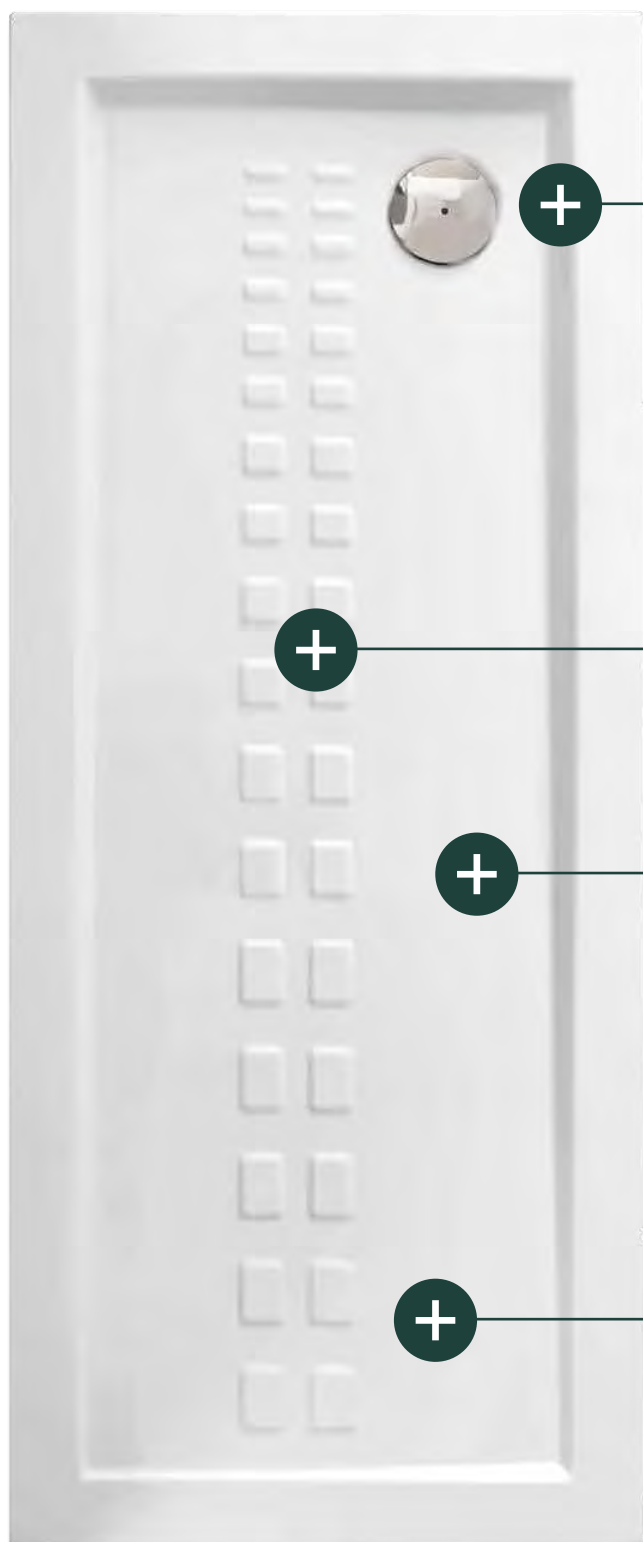

cm 72x90 SX

○ COD. 40832

cm 80x80 A

○ COD. 40251

cm 90x90 A

○ COD. 40402

PIATTO DOCCIA ITO H 5,5 CM

DISPONIBILE COPERCHIO
CROMATO O IN CERAMICA
AVAILABLE WITH CHROMED
OR CERAMIC COVER