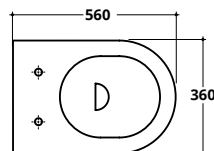

GLOSS WHITE **COD. CCNEW**
€ 50,00

Fissaggi in plastica per WC e bidet
Plastic brackets for BTW WC - bidet

COD. FIX01
€ 7,00

COVER XL

CM 56X36

COVER XL
WC sospeso
Wall hung WC

COD. AS002

COD.	KG	PREZZO
AS002	23	€ 295,00