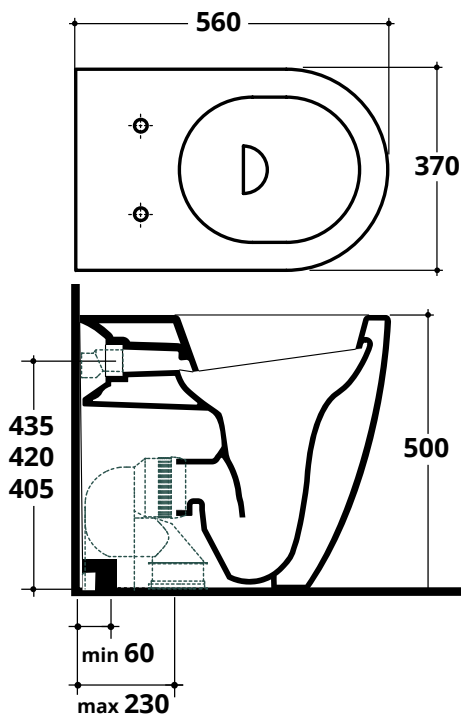

h. 50 cm

COD. **AS008**