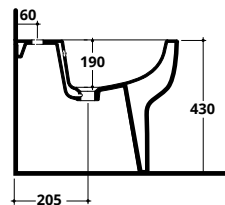

COD. **RIDFLU**

SEVEN RIMLESS

Bidet monoforo con troppopieno
One tap hole BTW bidet with overflow

COD. **SE003**

COD.	KG	PREZZO
SE003	24	€ 201,00

SEVEN RIMLESS - CM 62X35 H. 84

WC monoblocco
Close-coupled WC