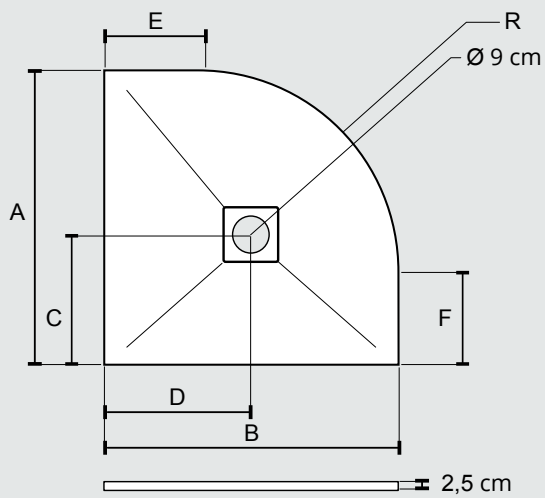

CONSIGLIATO ABBINAMENTO CON:
SUGGESTED COMBINATION WITH:

Scarico sifonato ed ispezionabile
Siphoned and inspectable drain

cod. SPD90 € 25,00