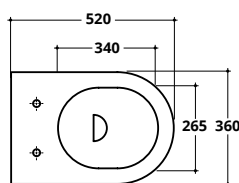

COD.	KG	PREZZO
CV012	24	€ 245,00
CTWC	0,35	€ 19,00
RIDFLU	0,02	€ 14,00