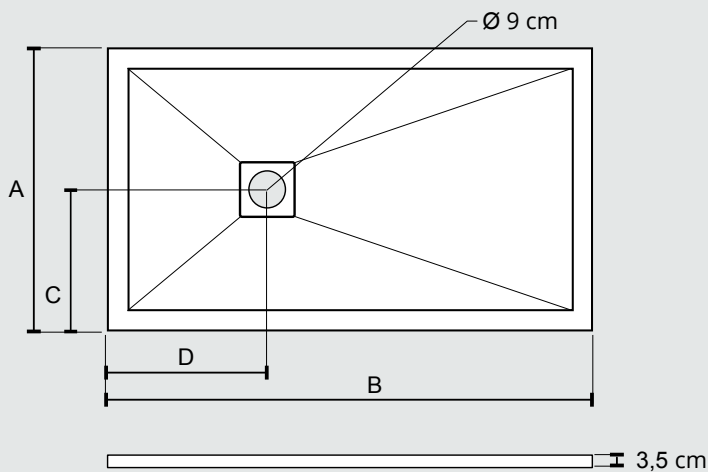

BIANCO
WHITE
#B0

CONSIGLIATO ABBINAMENTO CON:
SUGGESTED COMBINATION WITH:

Scarico sifonato ed ispezionabile
Siphoned and inspectable drain

cod. **SPD90 € 25,00**

CITY 70

COD.	cm A X B	cm C	cm D	KG	PREZZO
CT710	cm 70X100	cm 35	cm 30	36	€ 494,00
CT712	cm 70X120	cm 35	cm 35	42	€ 530,00
CT714	cm 70X140	cm 35	cm 43	51,5	€ 562,00