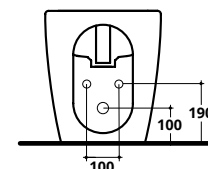

COD. **RIDFLU**

COVER RIMLESS

Bidet monoforo con troppopieno
One tap hole BTW bidet with overflow

COD. **CV003**

COD.	KG	PREZZO
CV003	24	€ 245,00

COVER RIMLESS - CM 58X36 H. 81

WC monoblocco
Close-coupled WC