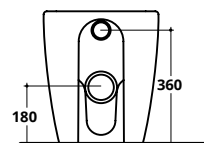

Curva tecnica
Pipe fitting

COD. **CTWC**

Riduttore di flusso
WC flow reducer

COD. **RIDFLU**