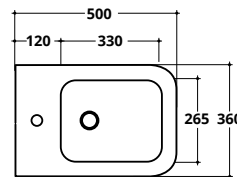

COD. **RIDFLU**

SEVEN RIMLESS

Bidet monoforo con troppopieno
One tap hole BTW bidet with overflow

COD. **SE003**

COD.	KG	PREZZO
SE003	24	€ 201,00

SEVEN RIMLESS - CM 62X35 H. 84

WC monoblocco
Close-coupled WC