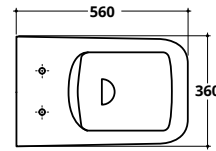

COD.	KG	PREZZO
FU001	28	€ 295,00
CTWC	0,35	€ 19,00
RIDFLU	0,02	€ 14,00