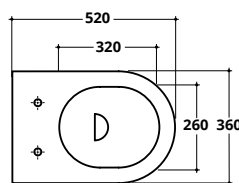

COD.	KG	PREZZO
40374R	24,5	€ 450,00
CTWC	0,35	€ 19,00
RIDFLU	0,02	€ 14,00