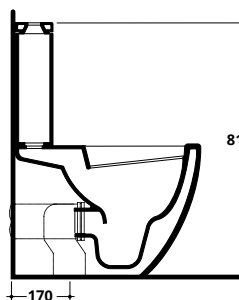

Cassetta monoblocco
Close-coupled cistern

COD. **CV015**

Meccanismo
Mechanism

COD. **30090**

COD.	KG	PREZZO
CV014	34	€ 245,00
CV015	10	€ 56,00
30090	0,7	€ 38,00
CTWC	0,35	€ 19,00
RIDFLU	0,02	€ 14,00

Curva tecnica
Pipe fitting

COD. **CTWC**

Riduttore di flusso
WC flow reducer

COD. **RIDFLU**