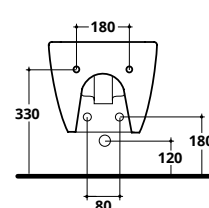

Riduttore di flusso
WC flow reducer
COD. RIDFLU

COVER RIMLESS PLUS+TON

Bidet sospeso monoforo con troppopieno
Wall hung one tap hole bidet with overflow

COD. 40373R

COD.	KG	PREZZO
40373R	13,5	€ 450,00

COVER PLUS+TON - COPRI WC