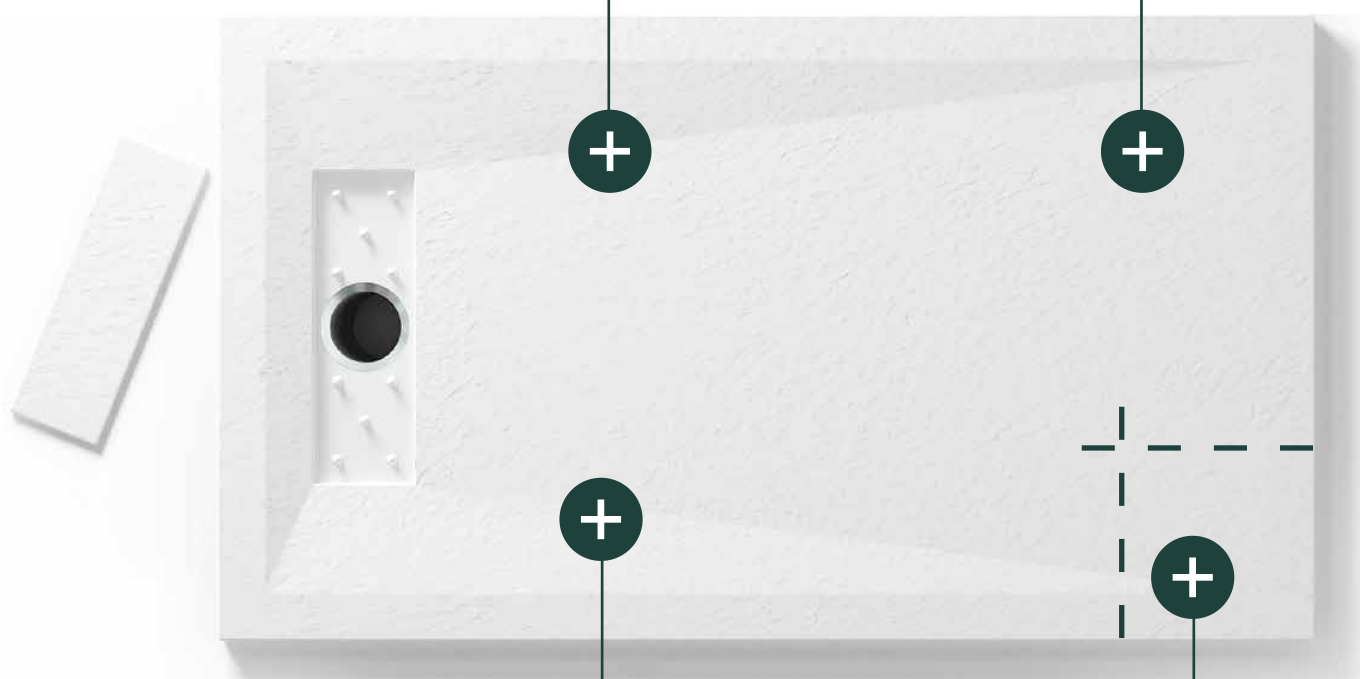

PIATTO DOCCIA BIT H 3,5 CM

REVERSIBILITÀ DI MONTAGGIO

REVERSIBLE

EFFETTO PIETRA

STONE EFFECT

TEXTURE ANTISCIVOLO

ANTI-SLIP TEXTURE

TAGLIABILE A MISURA

CUT TO SIZE

INSTALLAZIONE PAVIMENTO O FILOPAVIMENTO

FLOOR OR LEVEL ACCESS INSTALLATION