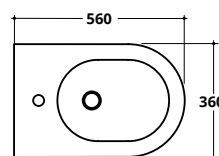

COD.	KG	PREZZO
AS011	22	€ 340,00