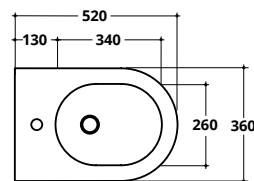

Riduttore di flusso
WC flow reducer

COD. **RIDFLU**

COVER RIMLESS PLUS+TON

Bidet monoforo con troppopieno
One tap hole BTW bidet with overflow

COD. **40372R**

COD.	KG	PREZZO
40372R	19	€ 450,00

COVER PLUS+TON - COPRI WC