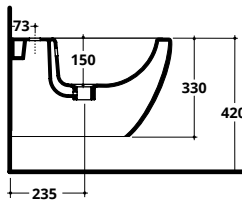

Riduttore di flusso
WC flow reducer
COD. RIDFLU

COVER RIMLESS

Bidet sospeso monoforo con troppopieno
Wall hung one tap hole bidet with overflow

COD. CV004

COD.	KG	PREZZO
CV004	22	€ 245,00

Staffa di fissaggio per WC e bidet sospesi
Bracket for wall hung WC - bidet