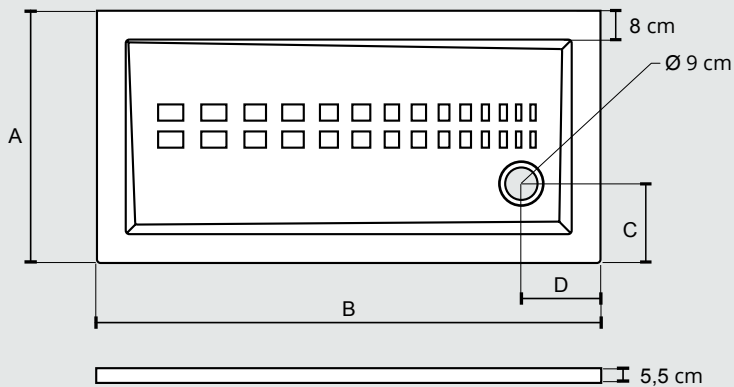

BIANCO
LUCIDO

CONSIGLIATO ABBINAMENTO CON:

SUGGESTED COMBINATION WITH:

Scarico sifonato ed ispezionabile
Siphoned and inspectable drain

*LATO NON SMALTATO

*UNGLAZED SIDE

cod. SCPD90 € 30,00

cod. SCPD90C#BL € 50,00

ITO 70

COD.	cm A X B	cm C	cm D	KG
40248	cm 72X90	cm 22	cm 22	26
40397	cm 70X100	cm 22	cm 22	29
40398	cm 70X120	cm 22	cm 22	34
40328	cm 70X140	cm 22	cm 22	38

ITO 80

COD.	cm A X B	cm C	cm D	KG
40249	cm 80X80	cm 22	cm 22	26
40399	cm 80X100	cm 22	cm 22	32
40400	cm 80X120	cm 22	cm 22	39
40401	cm 80X140	cm 22	cm 22	43

ITO 90

COD.	cm A X B	cm C	cm D	KG
40250	cm 90X90	cm 22	cm 22	33