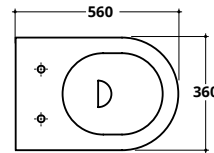

COD.	KG	PREZZO
AS001	30	€ 295,00
CTWC	0,35	€ 19,00