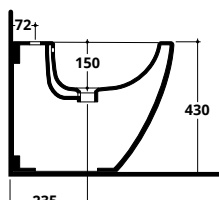

COD. **RIDFLU**

COVER RIMLESS

Bidet monoforo con troppopieno
One tap hole BTW bidet with overflow

COD. **CV003**

COD.	KG	PREZZO
CV003	24	€ 245,00

COVER RIMLESS - CM 58X36 H. 81

WC monoblocco
Close-coupled WC