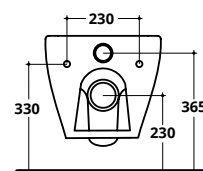

Riduttore di flusso
WC flow reducer
COD. RIDFLU

SOLI RIMLESS

Bidet sospeso monoforo con troppopieno
Wall hung one tap hole bidet with overflow

COD. SO004

COD.	KG	PREZZO
SO004	22	€ 195,00

Staffa di fissaggio per WC e bidet sospesi
Bracket for wall hung WC - bidet