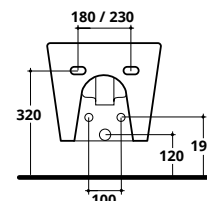

COD.	KG	PREZZO
TA004	24	€ 295,00