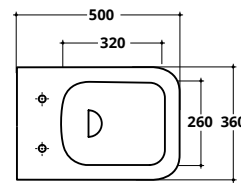

COD.	KG	PREZZO
SE012	24	€ 201,00
CTWC	0,35	€ 19,00
RIDFLU	0,02	€ 14,00