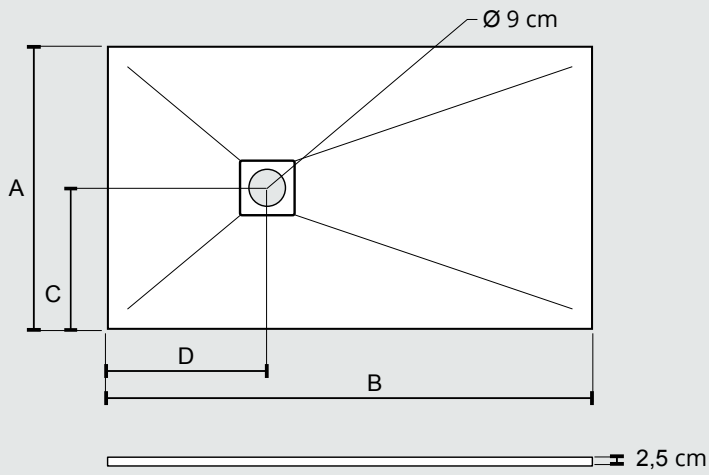

BIANCO
WHITE
#BO

SABBIA
SAND
#SA

ARDESIA
SLATE
#AR

NERO
BLACK
#NR

CONSIGLIATO ABBINAMENTO CON:
SUGGESTED COMBINATION WITH:

Scarico sifonato ed ispezionabile
Siphoned and inspectable drain

cod. SPD90 € 25,00

LONDON 70

COD.	cm A X B	cm C	cm D	KG	PREZZO
LN79	cm 70X90	cm 35	cm 35	27	€ 455,00
LN710	cm 70X100	cm 35	cm 35	30	€ 470,00
LN712	cm 70X120	cm 35	cm 45	39	€ 505,00
LN714	cm 70X140	cm 35	cm 45	46	€ 535,00
LN715	cm 70X150	cm 35	cm 45	50	€ 590,00
LN716	cm 70X160	cm 35	cm 55	55	€ 620,00
LN717	cm 70X170	cm 35	cm 55	63	€ 640,00
LN718	cm 70X180	cm 35	cm 55	72	€ 680,00

> Per il colore aggiungere la sigla relativa alla colorazione scelta dopo il codice prodotto
For the coloured shower trays add the code of the needed colour after the product code