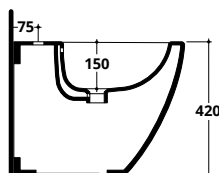

COD.	KG	PREZZO
AS011	22	€ 340,00