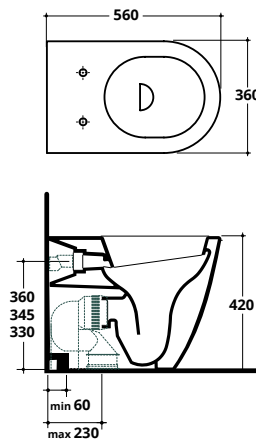

COD. **AS010**

COD.	KG	PREZZO
AS010	27	€ 340,00
CTWCTR	0,5	€ 32,00
RACEC	0,1	€ 12,00

COD. **CTWCTR**

COD. **RACEC**

COVER XL - TRASLATO CM 56X36 H. 42

Bidet **TRASLATO** monoforo con troppopieno
One tap hole BTW bidet with overflow
ADJUSTABLE INSTALLATION