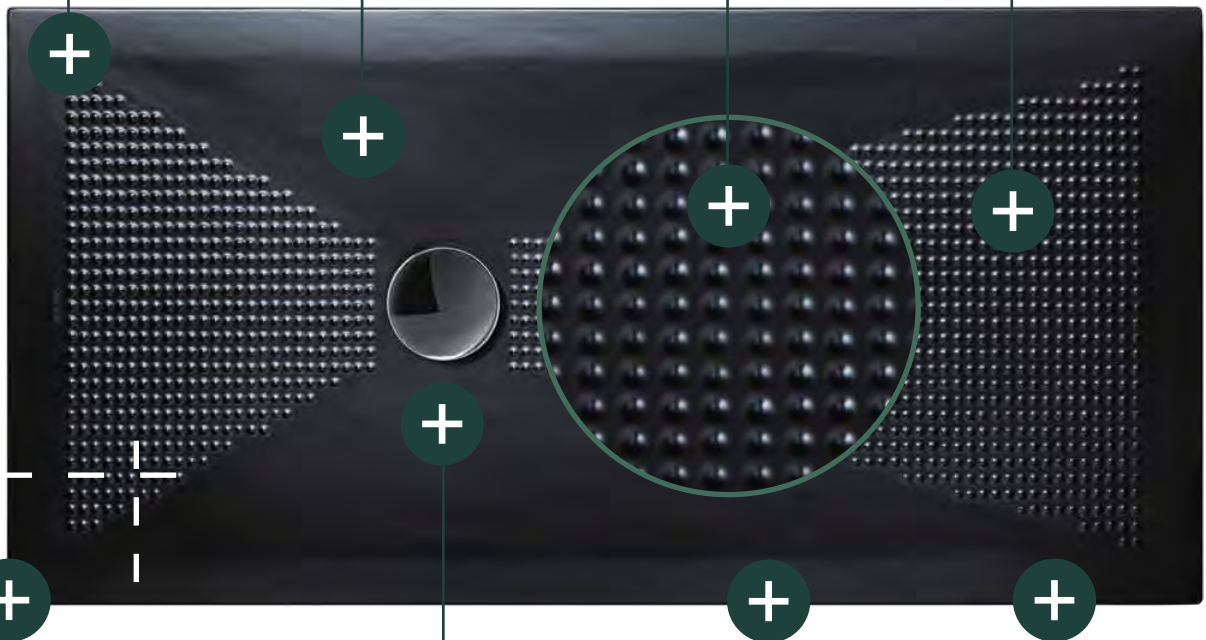

PIATTO DOCCIA UP H 3 CM

CERAMICA
FINE FIRE CLAY
FINE FIRE CLAY
CERAMIC

SEMISFERE MASSAGGIANTI
COMFORT MASSAGE

REVERSIBILITÀ DI MONTAGGIO

REVERSIBLE

TEXTURE ANTISCIVOLO

ANTI-SLIP TEXTURE

TAGLIABILI A MISURA
FOR CUSTOM CUT

DISPONIBILE COPERCHIO
CROMATO O IN CERAMICA
AVAILABLE WITH CHROMED
OR CERAMIC COVER

INSTALLAZIONE PAVIMENTO O FILOPAVIMENTO
FLOOR OR LEVEL ACCESS INSTALLATION

CERAMICA PLUS+TON
O BIANCO LUCIDO
PLUS+TON OR
GLOSS WHITE CERAMIC