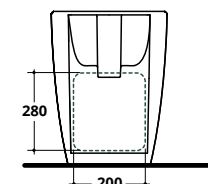

COD.	KG	PREZZO
AS009	32	€ 360,00