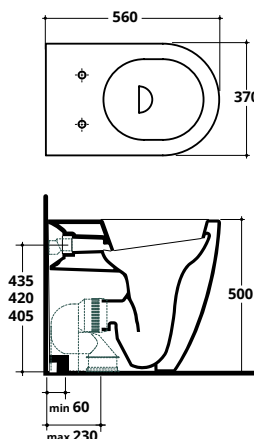

COVER XL TRASLATO H. 50

CM 56X37

RISPARMIO IDRICO 3 L
WATER SAVING 3 L

COVER XL - TRASLATO CM 56X37 H.50

WC filo-muro **TRASLATO** scarico pavimento/parete
BTW WC floor-wall trap
ADJUSTABLE INSTALLATION

COD. **AS008**

COD.	KG	PREZZO
AS008	37	€ 360,00
CTWCTR	0,5	€ 32,00
RACEC	0,1	€ 12,00

COD. **CTWCTR**

COD. **RACEC**

COVER XL - TRASLATO CM 56X37 H. 50

Bidet **TRASLATO** monoforo con troppopieno
One tap hole BTW bidet with overflow
ADJUSTABLE INSTALLATION

COD. **AS009**

COD.	KG	PREZZO
AS009	32	€ 360,00

COVER XL - COPRI WC

Copri wc slim soft-close con sgancio rapido
Quick release slim soft-close seat cover

COD. **AS007S**
€ 123,00

Piletta di scarico click-clack
con tappo in ceramica universale
Click-clack waste mechanism
with universal ceramic cover

GLOSS WHITE COD. **CCNEW**
€ 50,00

Fissaggi in plastica per WC e bidet
Plastic brackets for BTW WC - bidet

COD. **FIX01**
€ 7,00