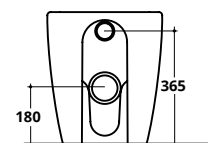

Curva tecnica
Pipe fitting

COD. **CTWC**

Riduttore di flusso
WC flow reducer

COD. **RIDFLU**