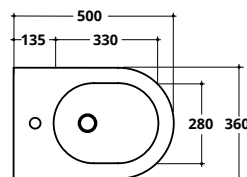

Riduttore di flusso
WC flow reducer
COD. RIDFLU

SOLI RIMLESS

Bidet sospeso monoforo con troppopieno
Wall hung one tap hole bidet with overflow

COD. SO004

COD.	KG	PREZZO
SO004	22	€ 195,00

Staffa di fissaggio per WC e bidet sospesi
Bracket for wall hung WC - bidet