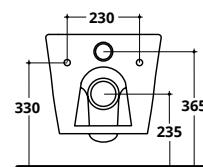

Riduttore di flusso
WC flow reducer
COD. RIDFLU