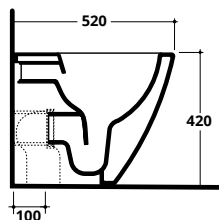

COD.	KG	PREZZO
40374R	24,5	€ 450,00
CTWC	0,35	€ 19,00
RIDFLU	0,02	€ 14,00