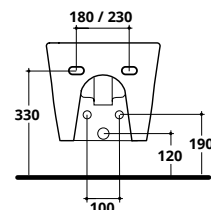

Riduttore di flusso
WC flow reducer
COD. RIDFLU

SEVEN RIMLESS

Bidet sospeso monoforo con troppopieno
Wall hung one tap hole bidet with overflow

COD. SE004

COD.	KG	PREZZO
SE004	22	€ 201,00

Staffa di fissaggio per WC e bidet sospesi
Bracket for wall hung WC - bidet