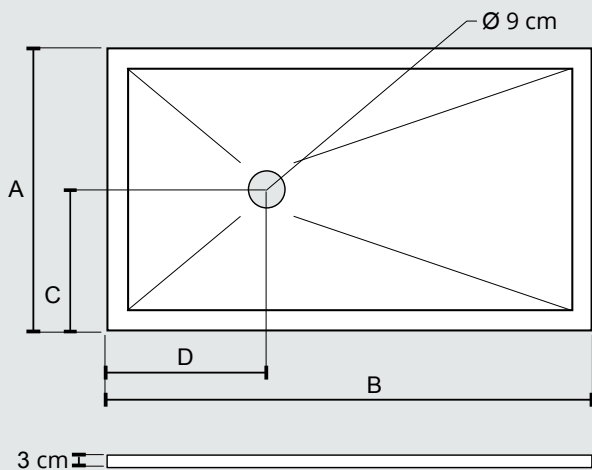

plus+ton® COLOURS

CONSIGLIATO ABBINAMENTO CON:

SUGGESTED COMBINATION WITH:

Scarico sifonato ed ispezionabile
Siphoned and inspectable drain

cod. **SCPD90** € 30,00

cod. **SCPD90C** € 58,00

JÓ 70

COD.	cm A X B	cm C	cm D	KG	PREZZO PLUS+TON
JO79	cm 70X90	cm 35	cm 26	22	€ 309,00
JO710	cm 70X100	cm 35	cm 31	24	€ 344,00
JO712	cm 70X120	cm 35	cm 41	26	€ 440,00
JO714	cm 70X140	cm 35	cm 51	31	€ 490,00

JÓ 80

COD.	cm A X B	cm C	cm D	KG	PREZZO PLUS+TON
JO88	cm 80X80	cm 40	cm 40	20	€ 315,00
JO810	cm 80X100	cm 40	cm 31	25	€ 395,00
JO812	cm 80X120	cm 40	cm 41	34	€ 472,00
JO814	cm 80X140	cm 40	cm 51	36	€ 552,00

> Per il colore aggiungere la sigla relativa alla colorazione scelta dopo il codice prodotto
For the coloured shower trays add the code of the needed colour after the product code