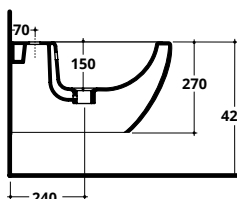

Riduttore di flusso
WC flow reducer
COD. RIDFLU

COVER RIMLESS PLUS+TON

Bidet sospeso monoforo con troppopieno
Wall hung one tap hole bidet with overflow

COD. 40373R

COD.	KG	PREZZO
40373R	13,5	€ 450,00

COVER PLUS+TON - COPRI WC