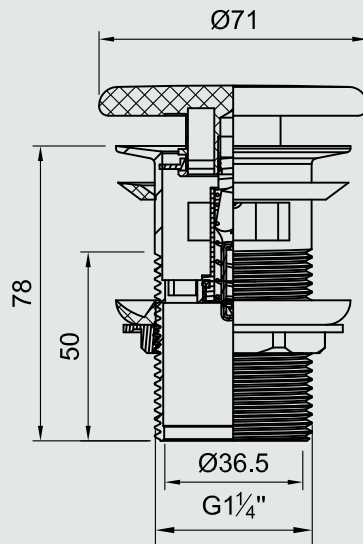

BIANCO LUCIDO **COD. CCNEW**

PLUS+TON® **COD. PCCNEW**