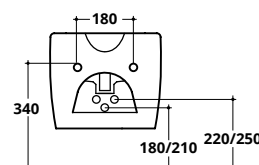

COD.	KG	PREZZO
AS004	22	€ 295,00