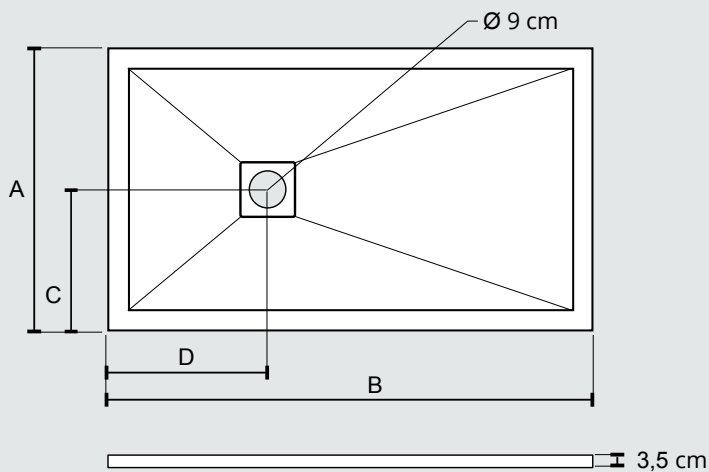

BIANCO
WHITE
#B0

CONSIGLIATO ABBINAMENTO CON:
SUGGESTED COMBINATION WITH:

Scarico sifonato ed ispezionabile
Siphoned and inspectable drain

cod. SPD90 € 25,00

CITY 80

COD.	cm A X B	cm C	cm D	KG	PREZZO
CT810	cm 80X100	cm 40	cm 30	38,5	€ 504,00
CT812	cm 80X120	cm 40	cm 35	45,5	€ 551,00
CT814	cm 80X140	cm 40	cm 44	58,5	€ 599,00